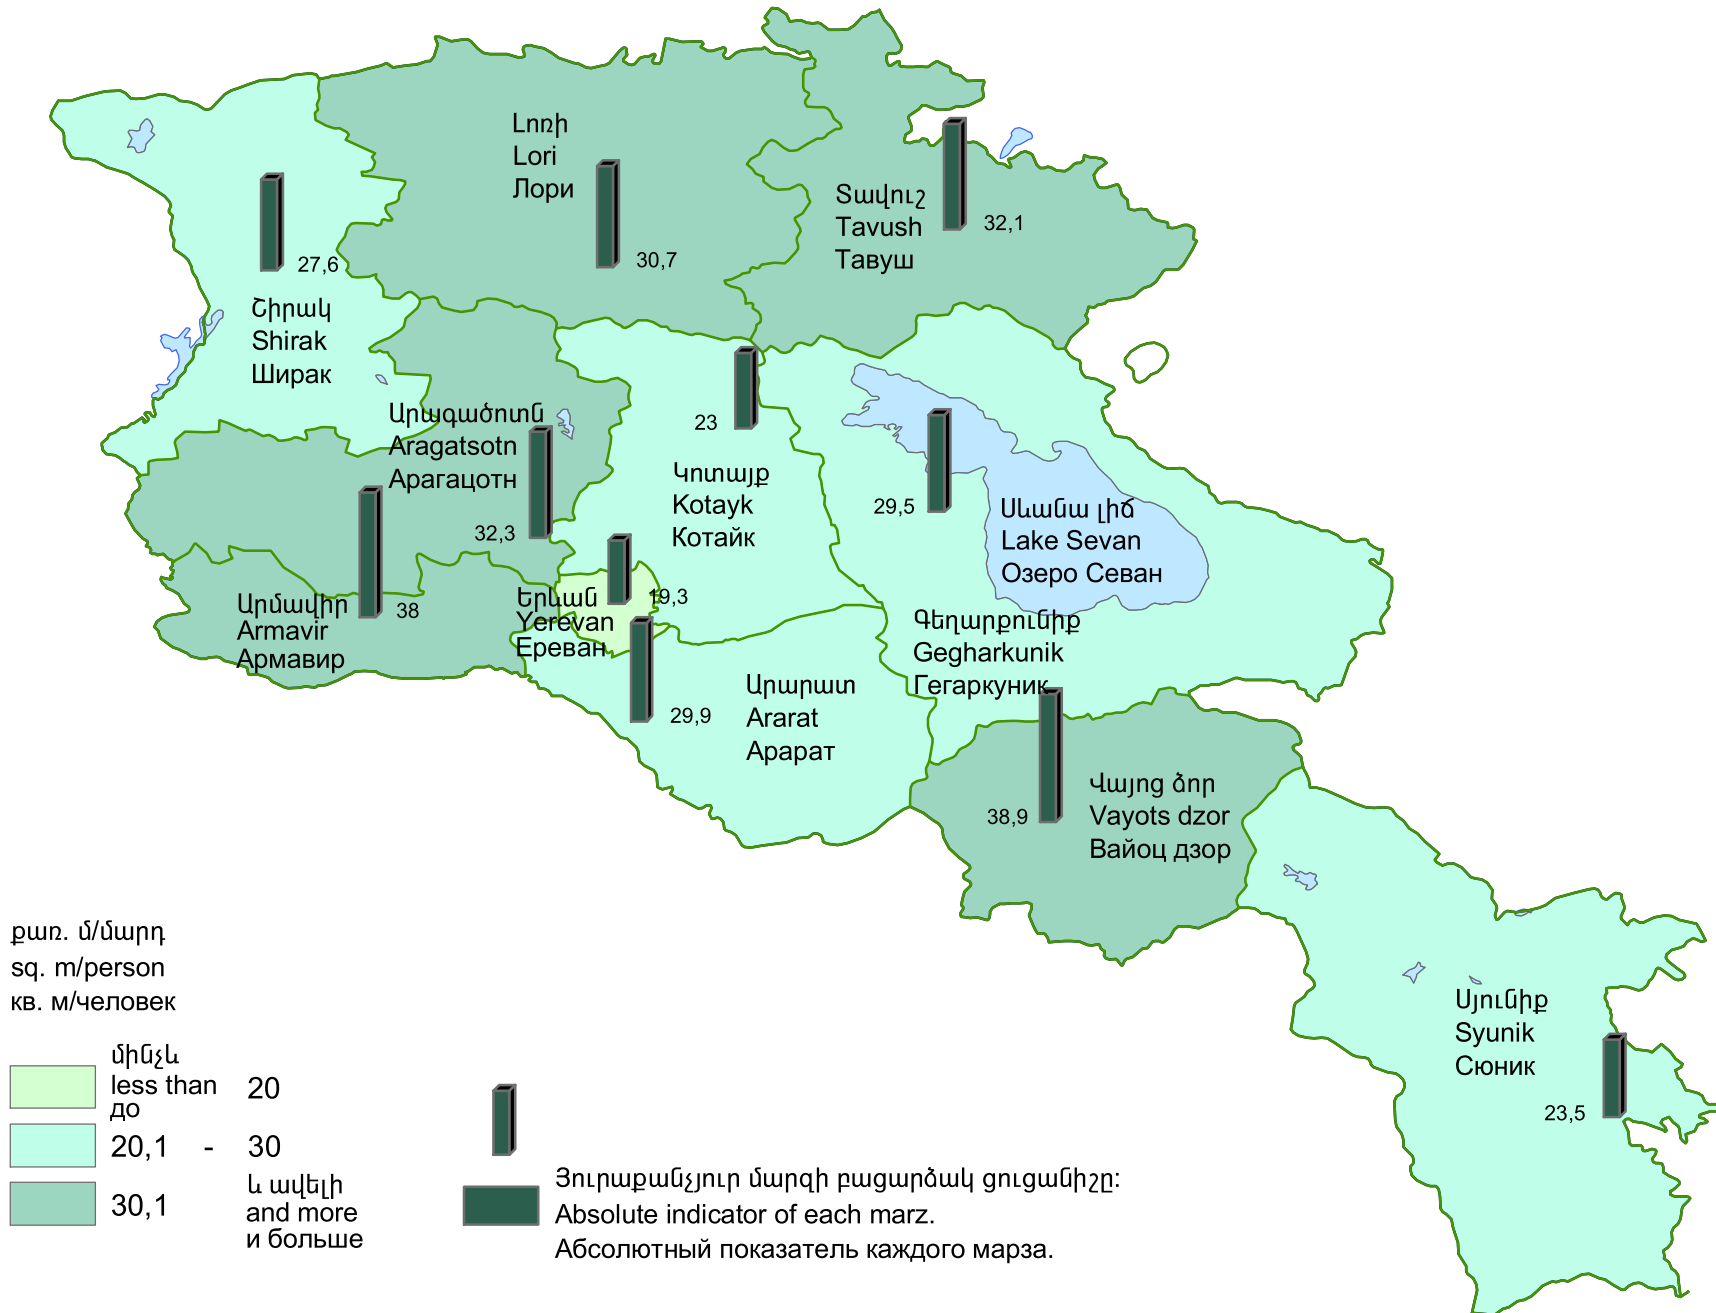

Մեկ բնակչի ապահովվածությունը բնակարանային ֆոնդի ընդհանուր մակերեսով, 2008թ. դեկտեմբերի 31-ի դրությամբ
 Total area of housing stock provided per inhabitant, as of December 31, 2008
 Обеспеченность одного жителя общей жилищной площадью, на 31 декабря 2008г.

քառ. մ/մարդ
sq. m/person
кв. м/человек

մինչև
less than 20
до

20,1 - 30

30,1
և ավելի
and more
и больше

Յուրաքանչյուր մարզի բացարձակ ցուցանիշը:
Absolute indicator of each marz.
Абсолютный показатель каждого марза.

Հանրապետության միջինը՝ 26,3 քառ. մ/մարդ:
RA average 26,3 sq. m/person.
Среднее по республике 26,3 кв. м/человек.