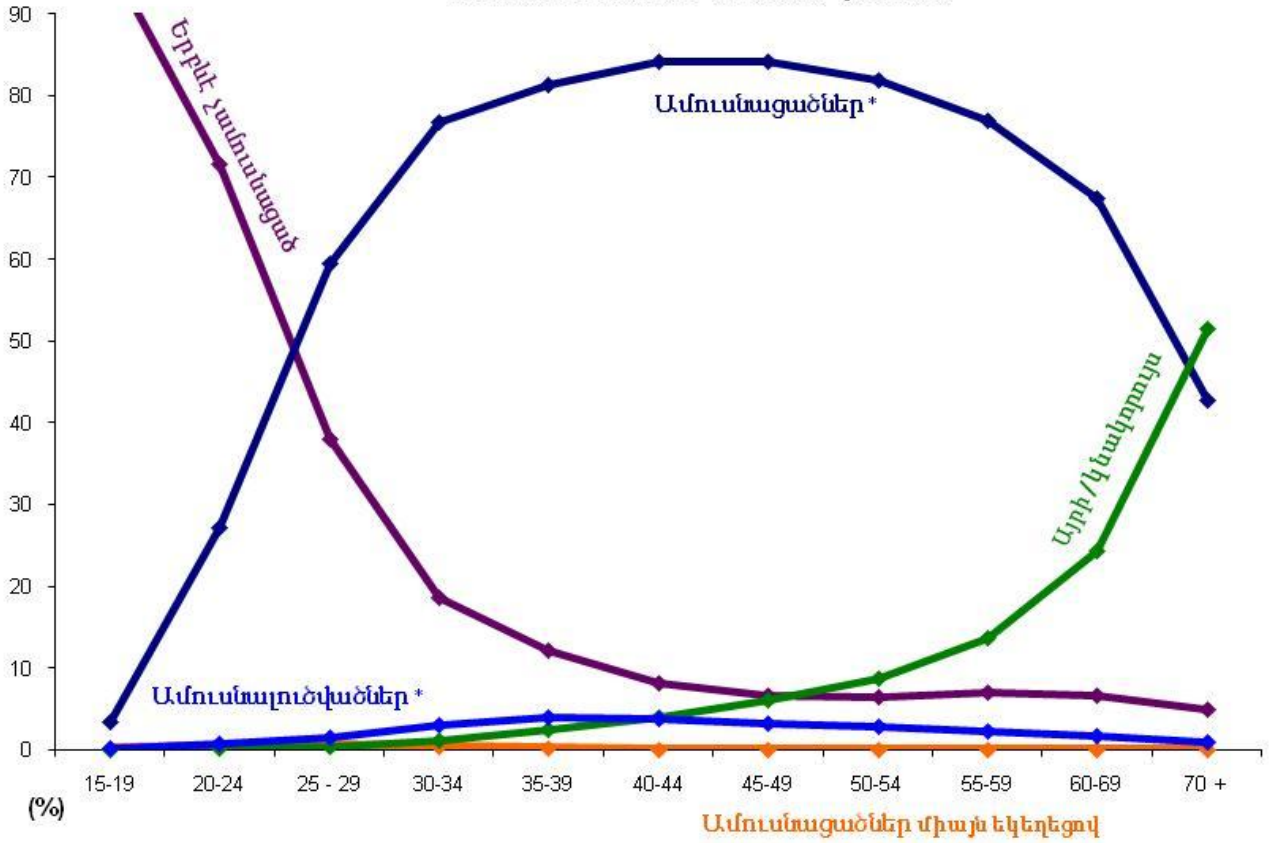

ՀՀ ՇԻՐԱԿԻ ՄԱՐԶԻ ԲՆԱԿՉՈՒԹՅՈՒՆՆ ԸՍՏ ՏԱՐԻՔԻ ԵՎ ԱՄՈՒՄՆԱԿԱՆ ԿԱՐԳԱՎԻՃԱԿԻ