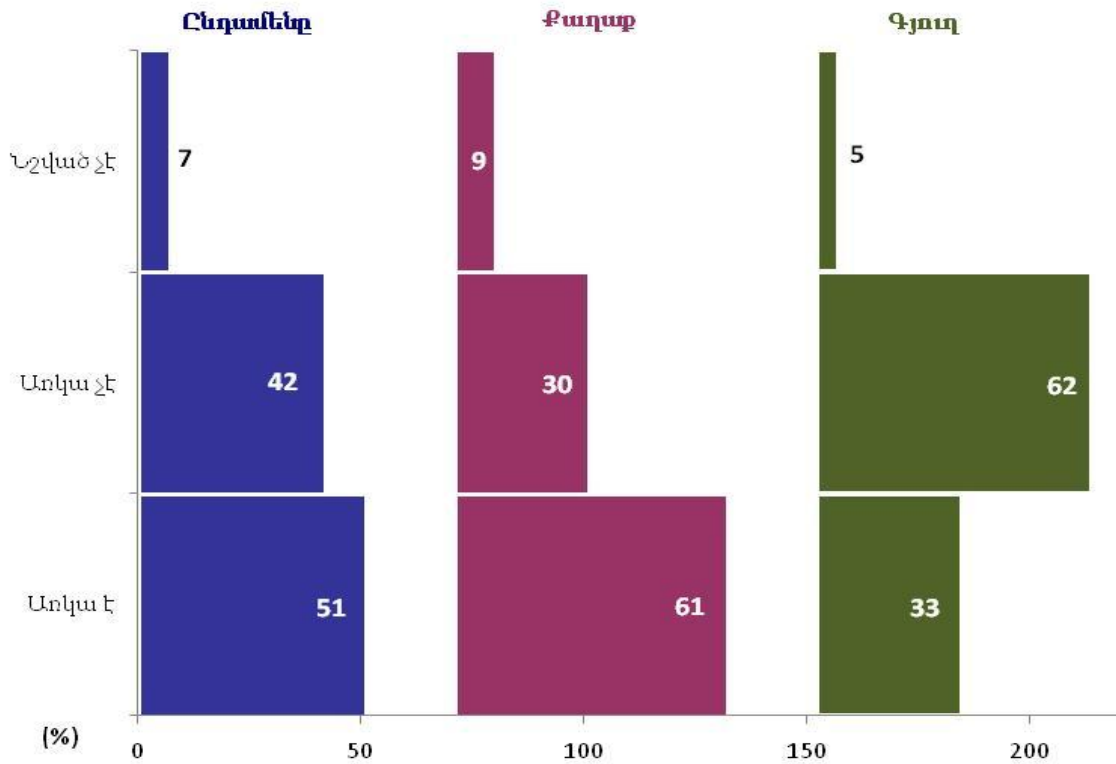

**ՀՀ ՇԻՐԱԿԻ ՄԱՐԶԻ ՏՆԱՅԻՆ ՏՆՏԵՍՈՒԹՅՈՒՆՆԵՐԻ ԲՆԱԿԵԼԻ ՄԻԱԿՈՐՆԵՐՆ
ԸՍՏ ՀԱՄԱԿԱՐԳՉԻ ԱՌԿԱՑՈՒԹՅԱՆ**