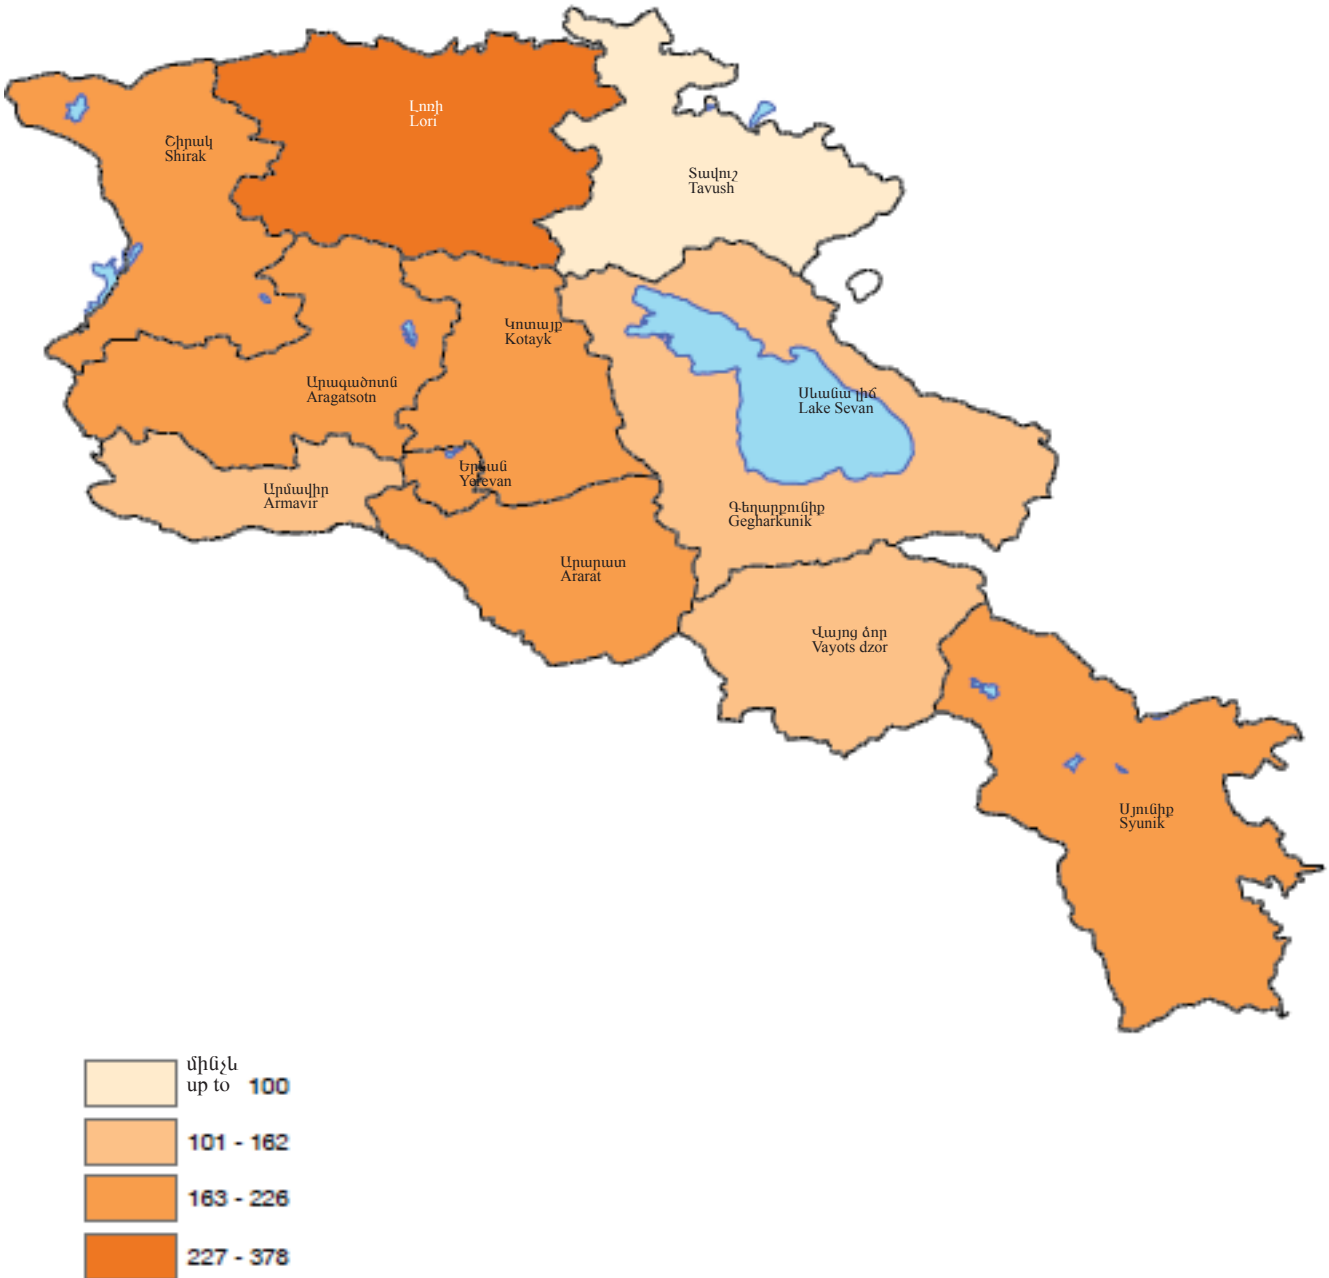

Ք Ա Ր Տ Ե Չ Ն Ե Ր

MAPS

КАРТЫ

I

ՀԱՅԱՍՏԱՆԻ ՀԱՆՐԱՊԵՏՈՒԹՅԱՆ ՖԻԶԻԿԱԿԱՆ ՔԱՐՏԵԶ
PHYSICAL MAP OF THE REPUBLIC OF ARMENIA

ՏԱՐԱԾԱՇՐՁԱՆԸ ՏԻԵՁԵՐՔԻՑ
REGION FROM SPACE

ՎԱՐՉԱՏԱՐԱԾՔԱՅԻՆ ԲԱԺԱՆՈՒՄ (ՄԱՐԶԵՐ ԵՎ ԵՐԵՎԱՆ ԶԱՂԱԶ)
ADMINISTRATIVE AND TERRITORIAL DIVISION (MARZES AND YEREVAN CITY)

III

ԳՅՈՒՂԱԿԱՆ ԵՎ ՔԱՂԱՔԱՅԻՆ ԲՆԱԿՉՈՒԹՅԱՆ ՀԱՐԱԲԵՐԱԿՑՈՒԹՅՈՒՆԸ
RATIO OF RURAL AND URBAN POPULATION

2015

ԲՆԱԿՉՈՒԹՅԱՆ ԽՏՈՒԹՅՈՒՆ
DENSITY OF POPULATION

2015

ԲՆԱԿՉՈՒԹՅԱՆ ԾՆԵԼԻՈՒԹՅԱՆ ԵՎ ՍԱՀԱՑՈՒԹՅԱՆ ՑՈՒՑԱՆԻՇՆԵՐԻ ԲԱՇԽՎԱԾՈՒԹՅՈՒՆԸ
 DISTRIBUTION OF INDICATORS OF BIRTHS AND DEATHS OF POPULATION

2015

ԱՄՈՒՄՆԱԼՈՒԾՈՒԹՅՈՒՆՆԵՐԸ 1 000 ԱՄՈՒՄՆՈՒԹՅԱՆ ՀԱՇՎՈՎ
 DIVORCES PER 1 000 MARRIAGES
 1 000

2015

VII

ԲՆԱԿՉՈՒԹՅԱՆ ՏՆՏԵՍԱԿԱՆ ԱԿՏԻՎՈՒԹՅԱՆ ՍԱԿԱՐԳԱԿԸ
ECONOMIC ACTIVITY RATE OF POPULATION

2015

տոկոսներով - in percents -