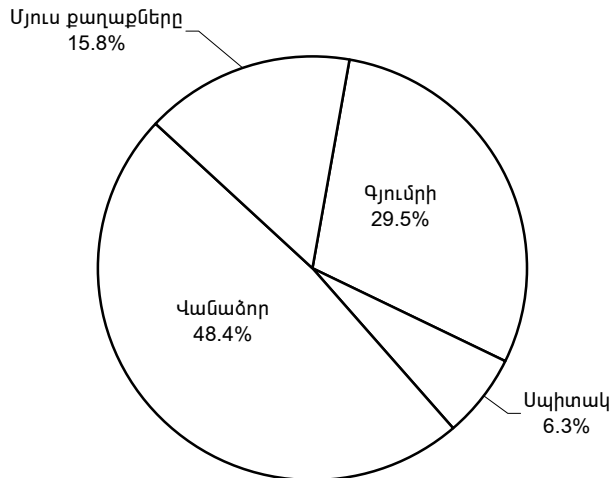

Աղետի գոտու քաղաքներում բազմաբնակարան շենքերում 2001թ. բնակարան են ստացել 285 ընտանիք՝ 1054 անդամներով:

Աղետի գոտու քաղաքների բազմաբնակարան շենքերում բնակարան ստացած ընտանիքների տոկոսային բաշխվածությունը, 2001թ.

2001թ. ընթացքում բնակարանային պայմանների բարելավման նպատակով հաշվառման է վերցվել 1229 ընտանիք (2002թ. հունվարի 1-ի դրությամբ այդ նպատակով հաշվառված ընտանիքների ընդհանուր քանակի 3.1 %-ը):

2001թ. ընթացքում տարբեր պատճառներով բնակարանային պայմանների բարելավման համար դիմած ընտանիքներից հաշվառումից դուրս է եկել 1362 ընտանիք: 2002թ. հունվարի 1-ի դրությամբ բնակարան ստանալու և բնակարանային պայմանները բարելավելու համար հանրապետությունում հաշվառման է վերցված 39542 ընտանիք:

Հերթագրված ընտանիքների բաշխվածությունն ըստ փաստացի զբաղեցրած կացարանի տիպի, 2001թ.

	Ընդամենը	այդ թվում՝ բնակվում են (%-ով ընդհանուրից)			
		հանրակացարաններում	վթարային բնակելի ֆոնդում	տնակներում	այլ ժամանակավոր կամ բնակարանային չափանիշներին չհամապատասխանող կացարաններում
ք.երևան	5990	0.5	2.1	0.0	97.4
Արագածոտն	166	-	6.0	6.6	87.4
Արարատ	2933	3.2	2.4	0.1	94.3
Արմավիր	1130	2.2	1.2	-	96.6
Գեղարքունիք	845	3.7	22.7	-	73.6
Լոռի	4472	4.0	4.9	71.3	19.8
Կոտայք	872	67.2	-	21.2	11.6
Շիրակ	16219	0.1	5.9	85.7	8.3
Սյունիք	5743	1.4	6.3	0.1	92.2
Վայոց ձոր	86	9.3	2.3	-	88.4
Տավուշ	1086	7.0	24.5	9.4	59.1
Ընդամենը ՀՀ	39542	2.8	5.6	44.0	47.6

Հերթագրված ընտանիքների քանակից 29140 ընտանիք (ընդհանուր հերթագրվածների 73.7%-ը) հերթի են կանգնած 10 և ավելի տարի: