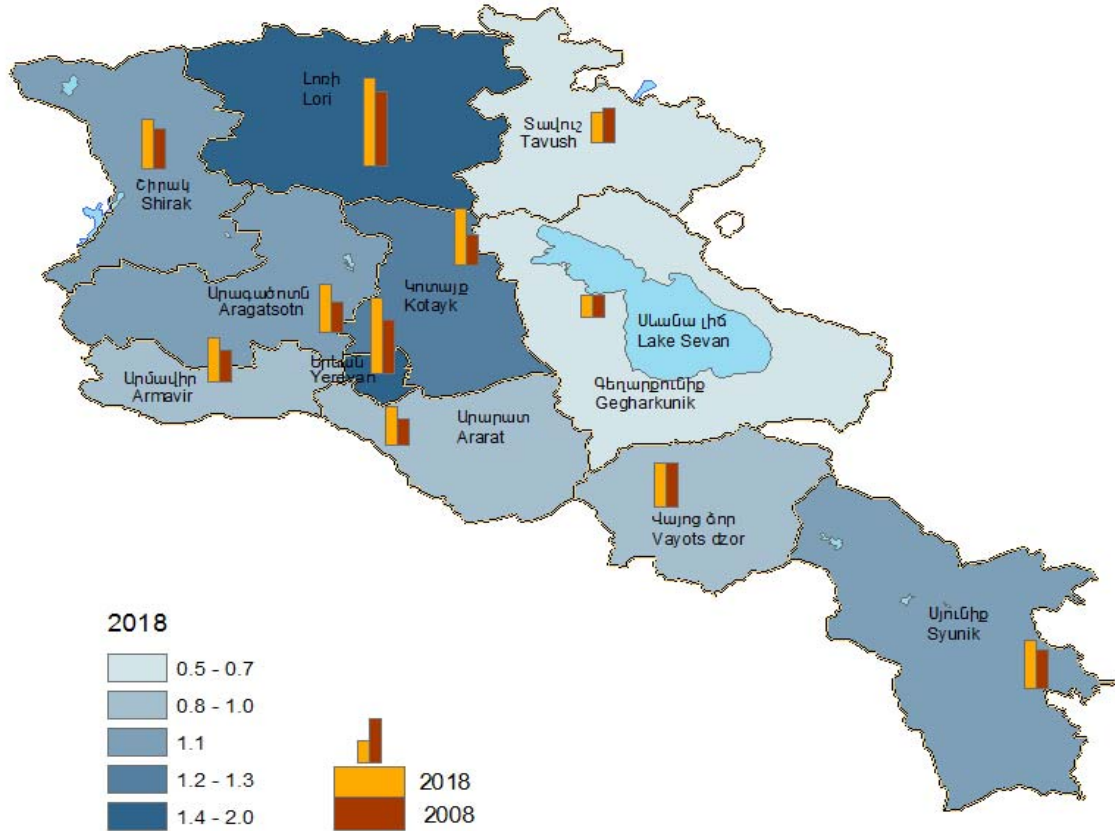

1. ԾՆԵԼԻՈՒԹՅԱՆ ԸՆԴՀԱՆՈՒՐ ԳՈՐԾԱԿԻՑՆԵՐՆ ԸՍՏ ՀՀ ՄԱՐԶԵՐԻ ԵՎ Ք. ԵՐԵՎԱՆԻ, 2008 ԵՎ 2018 ԹԹ.
 CRUDE BIRTH RATES BY RA MARZES AND CITY YEREVAN FOR 2008 AND 2018

1 000 բնակչի հաշվով
 Per 1 000 population

2. ԱՍՈՒՄՆՈՒԹՅԱՆ ԸՆԴՀԱՆՈՒՐ ԳՈՐԾԱԿԻՑՆԵՐՆ ԸՍՏ ՀՀ ՄԱՐԶԵՐԻ ԵՎ Ք. ԵՐԵՎԱՆԻ, 2008 ԵՎ 2018 ԹԹ.
 CRUDE MARRIAGE RATES BY RA MARZES AND CITY YEREVAN FOR 2008 AND 2018

1 000 բնակչի հաշվով
 Per 1 000 population

3. ԱՄՈՒՄՆԱԼՈՒԾՈՒԹՅԱՆ ԸՆԴՀԱՆՈՒՐ ԳՈՐԾԱԿԻՑՆԵՐՆ ԸՍՏ ՀՀ ՄԱՐԶԵՐԻ ԵՎ Ք. ԵՐԵՎԱՆԻ, 2008 ԵՎ 2018 ԹԹ.
 CRUDE DIVORCE RATES BY RA MARZES AND CITY YEREVAN FOR 2008 AND 2018

5. 0-4 ՏՐԵԿԱՆ ԵՐԵՒԱՆԵՐԻ ՄԱՀԱՑՈՒԹՅԱՆ ԳՈՐԾԱԿԻՑՆԵՐՆ ԸՍՏ ՀՀ ՄԱՐԶԵՐԻ ԵՎ Ք. ԵՐԵՎԱՆ, 2008 ԵՎ 2018ԹԹ.
CHILD MORTALITY RATES (0-4 YEARS OLD) BY RA MARZES AND CITY YEREVAN, 2008 AND 2018

1 000 կենդանի ծնվածի հաշվով