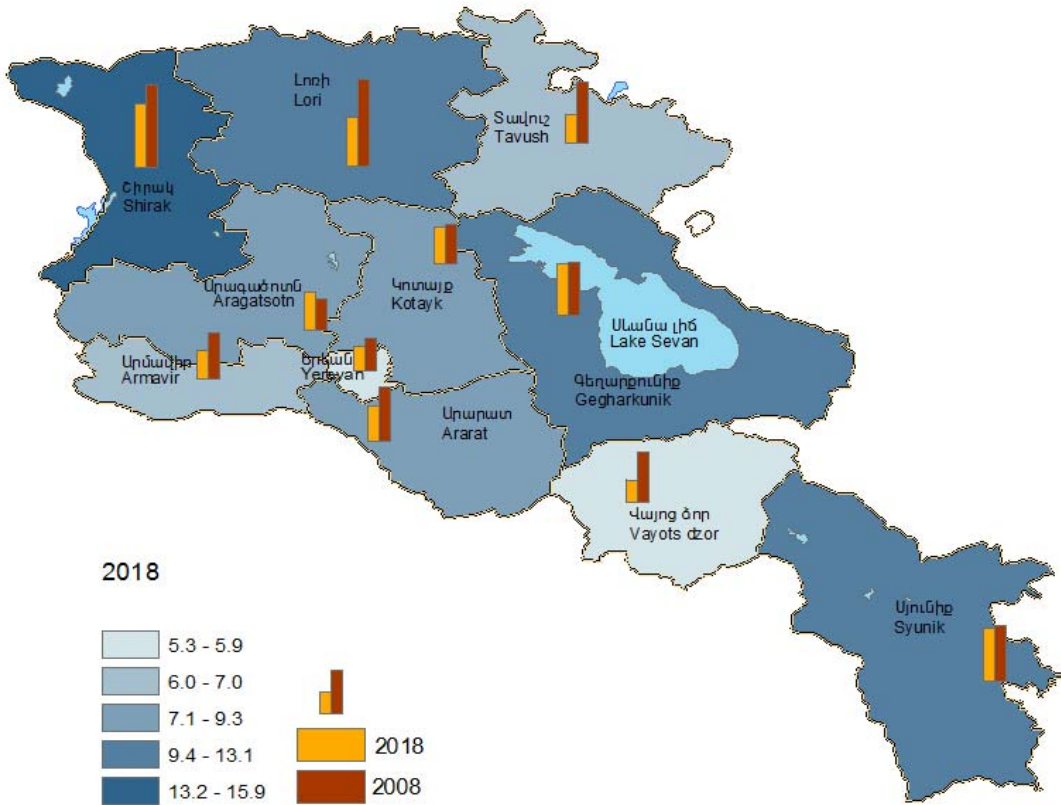

1. ԾՆԵԼԻՈՒԹՅԱՆ ԸՆԴՀԱՆՈՒՐ ԳՈՐԾԱԿԻՑՆԵՐՆ ԸՍՏ ՀՀ ՄԱՐԶԵՐԻ ԵՎ Ք. ԵՐԵՎԱՆԻ, 2008 ԵՎ 2018 ԹԹ.
 CRUDE BIRTH RATES BY RA MARZES AND CITY YEREVAN FOR 2008 AND 2018

1 000 բնակչի հաշվով
 Per 1 000 population

2. ԱՍՈՒՄՆՈՒԹՅԱՆ ԸՆԴՀԱՆՈՒՐ ԳՈՐԾԱԿԻՑՆԵՐՆ ԸՍՏ ՀՀ ՄԱՐԶԵՐԻ ԵՎ Ք. ԵՐԵՎԱՆԻ, 2008 ԵՎ 2018 ԹԹ.
 CRUDE MARRIAGE RATES BY RA MARZES AND CITY YEREVAN FOR 2008 AND 2018

1 000 բնակչի հաշվով
 Per 1 000 population

3. ԱՄՈՒՄՆԱԼՈՒԾՈՒԹՅԱՆ ԸՆԴՀԱՆՈՒՐ ԳՈՐԾԱԿԻՑՆԵՐՆ ԸՍՏ ՀՀ ՄԱՐԶԵՐԻ ԵՎ Ք. ԵՐԵՎԱՆԻ, 2008 ԵՎ 2018 ԹԹ.
 CRUDE DIVORCE RATES BY RA MARZES AND CITY YEREVAN FOR 2008 AND 2018

5. 0-4 ՏՐԵԿԱՆ ԵՐԵՒԱՆԵՐԻ ՄԱՀԱՑՈՒԹՅԱՆ ԳՈՐԾԱԿԻՑՆԵՐՆ ԸՍՏ ՀՀ ՄԱՐԶԵՐԻ ԵՎ Ք. ԵՐԵՎԱՆ, 2008 ԵՎ 2018ԹԹ.
CHILD MORTALITY RATES (0-4 YEARS OLD) BY RA MARZES AND CITY YEREVAN, 2008 AND 2018

1 000 կենդանի ծնվածի հաշվով