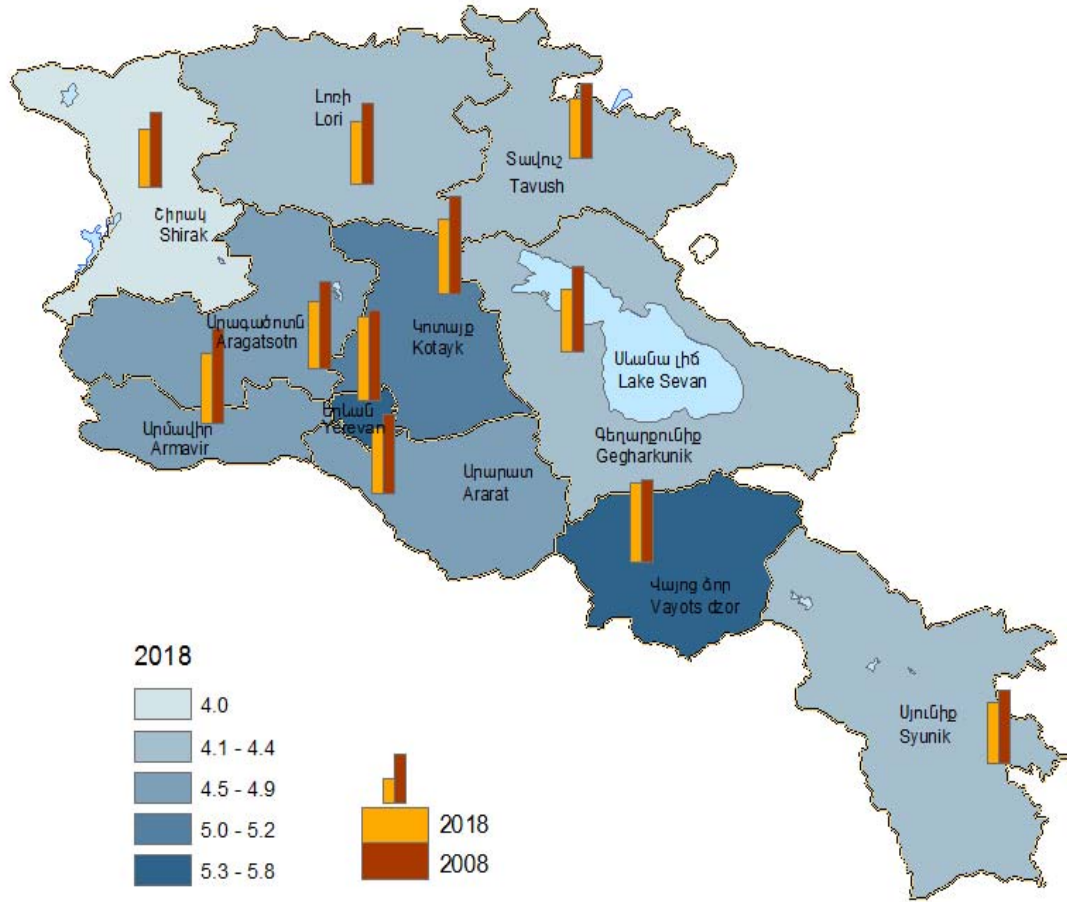

1. ԾՆԵԼԻՈՒԹՅԱՆ ԸՆԴՀԱՆՈՒՐ ԳՈՐԾԱԿԻՑՆԵՐՆ ԸՍՏ ՀՀ ՄԱՐԶԵՐԻ ԵՎ Ք. ԵՐԵՎԱՆԻ, 2008 ԵՎ 2018 ԹԹ.
 CRUDE BIRTH RATES BY RA MARZES AND CITY YEREVAN FOR 2008 AND 2018

1 000 բնակչի հաշվով
 Per 1 000 population

2. ԱՍՈՒՄՆՈՒԹՅԱՆ ԸՆԴՀԱՆՈՒՐ ԳՈՐԾԱԿԻՑՆԵՐՆ ԸՍՏ ՀՀ ՄԱՐԶԵՐԻ ԵՎ Ք. ԵՐԵՎԱՆԻ, 2008 ԵՎ 2018 ԹԹ.
 CRUDE MARRIAGE RATES BY RA MARZES AND CITY YEREVAN FOR 2008 AND 2018

1 000 բնակչի հաշվով
 Per 1 000 population

3. ԱՄՈՒՄՆԱԼՈՒԾՈՒԹՅԱՆ ԸՆԴՀԱՆՈՒՐ ԳՈՐԾԱԿԻՑՆԵՐՆ ԸՍՏ ՀՀ ՄԱՐԶԵՐԻ ԵՎ Ք. ԵՐԵՎԱՆԻ, 2008 ԵՎ 2018 ԹԹ.
 CRUDE DIVORCE RATES BY RA MARZES AND CITY YEREVAN FOR 2008 AND 2018

5. 0-4 ՏՐԵԿԱՆ ԵՐԵՒԱՆԵՐԻ ՄԱՀԱՑՈՒԹՅԱՆ ԳՈՐԾԱԿԻՑՆԵՐՆ ԸՍՏ ՀՀ ՄԱՐԶԵՐԻ ԵՎ Ք. ԵՐԵՎԱՆ, 2008 ԵՎ 2018ԹԹ.
CHILD MORTALITY RATES (0-4 YEARS OLD) BY RA MARZES AND CITY YEREVAN, 2008 AND 2018

1 000 կենդանի ծնվածի հաշվով