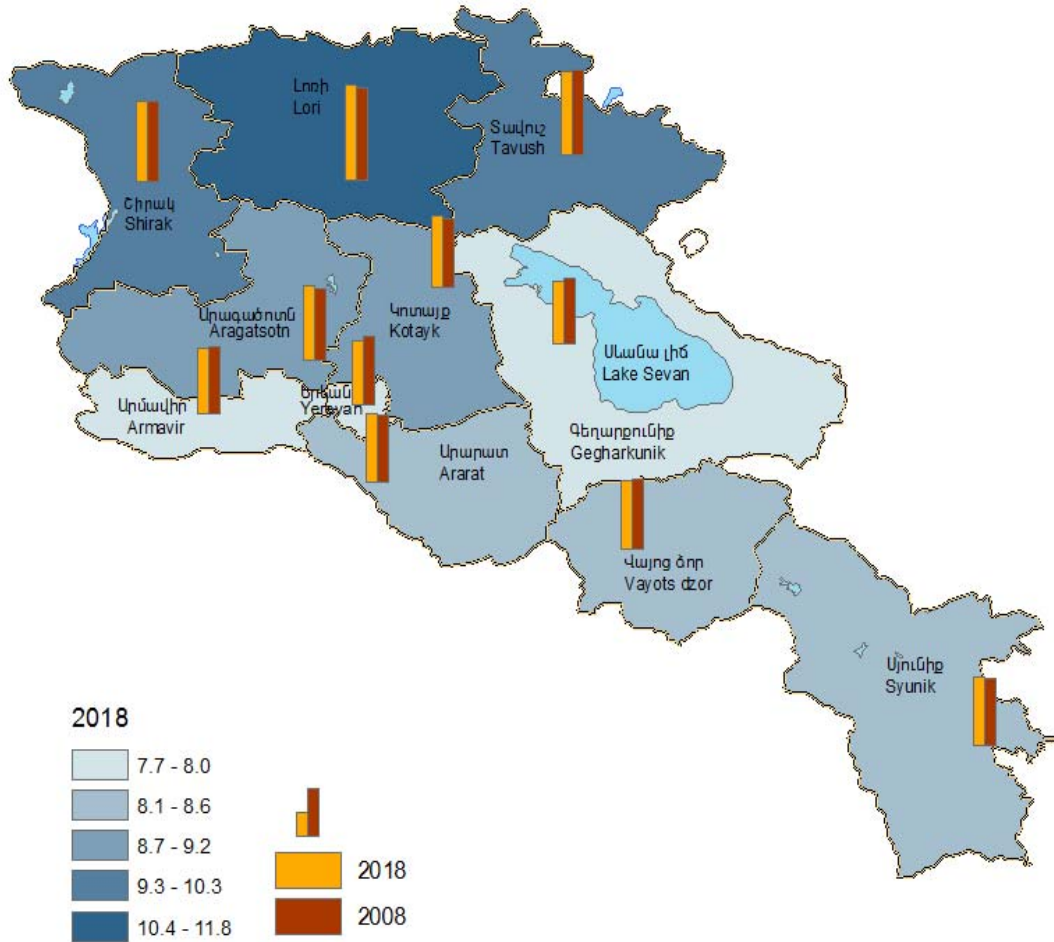

5. 0-4 ՏՐԵԿԱՆ ԵՐԵՒԱՆԵՐԻ ՄԱՀԱՑՈՒԹՅԱՆ ԳՈՐԾԱԿԻՑՆԵՐՆ ԸՍՏ ՀՀ ՄԱՐԶԵՐԻ ԵՎ Ք. ԵՐԵՎԱՆ, 2008 ԵՎ 2018ԹԹ.
CHILD MORTALITY RATES (0-4 YEARS OLD) BY RA MARZES AND CITY YEREVAN, 2008 AND 2018

4. ՄԱՀԱՑՈՒԹՅԱՆ ԸՆԴՀԱՆՈՒՐ ԳՈՐԾԱԿԻՑՆԵՐՆ ԸՍՏ ՀՀ ՄԱՐԶԵՐԻ ԵՎ Ք. ԵՐԵՎԱՆԻ, 2008 ԵՎ 2018 ԹԹ.
CRUDE DEATH RATES BY RA MARZES AND CITY YEREVAN FOR 2008 AND 2018

1 000 բնակչի հաշվով
Per 1 000 population