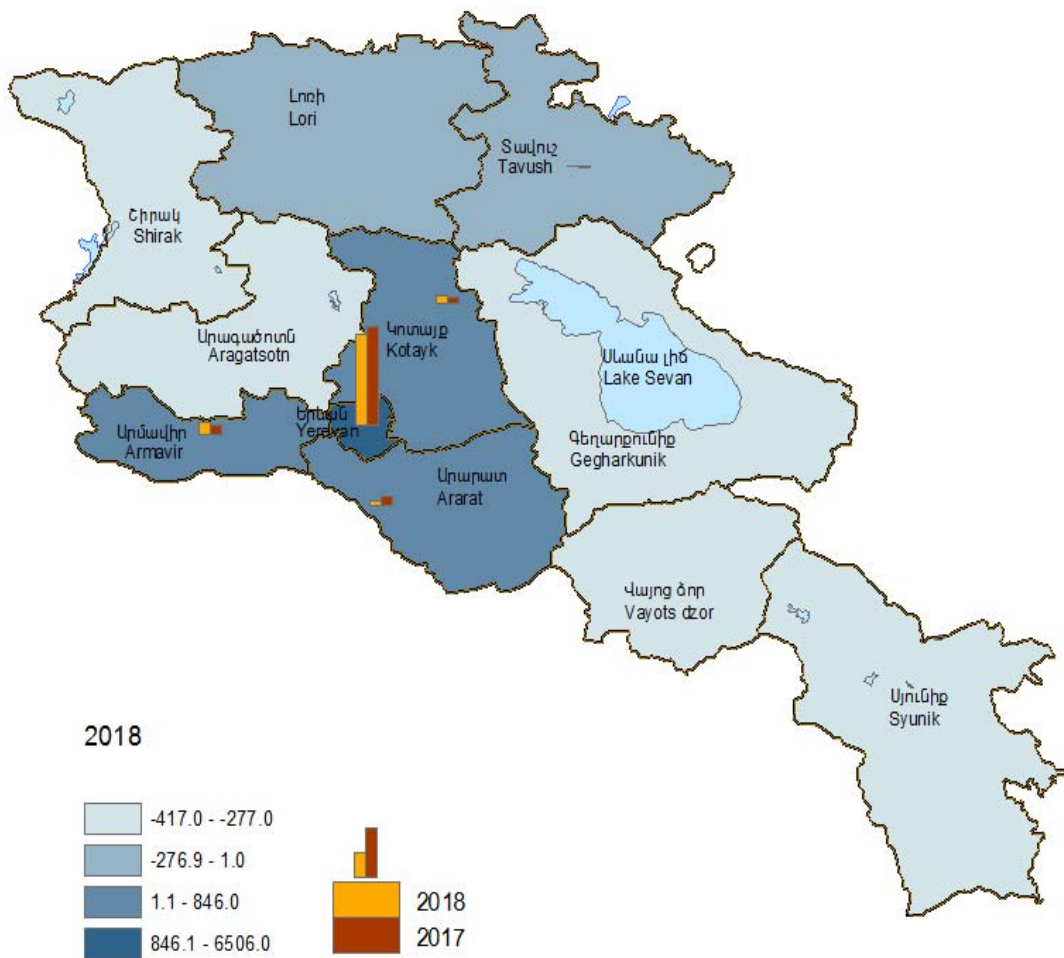

6. ԲՆԱԿՉՈՒԹՅԱՆ ՎԱՐՉԱԿԱՆ ՏԵՂԱՇԱՐԺԵՐԻ ՀԱՇՎԵԿԵԾԻՈՒՆ ԸՍՏ ՀՀ ՄԱՐԶԵՐԻ/
Ք.ԵՐԵՎԱՆԻ, 2017, 2018 ԹԹ. (հաշվառվածների և հաշվառումից հանվածների
տարբերությունը)

NET DIFFERENCE OF ADMINISTRATIVE RECORDS OF POPULATION MIGRATION FOR
RA MARZES/C.YEREVAN, 2017, 2018 (the difference of registered and deregistered acts)

Մարդ/Person