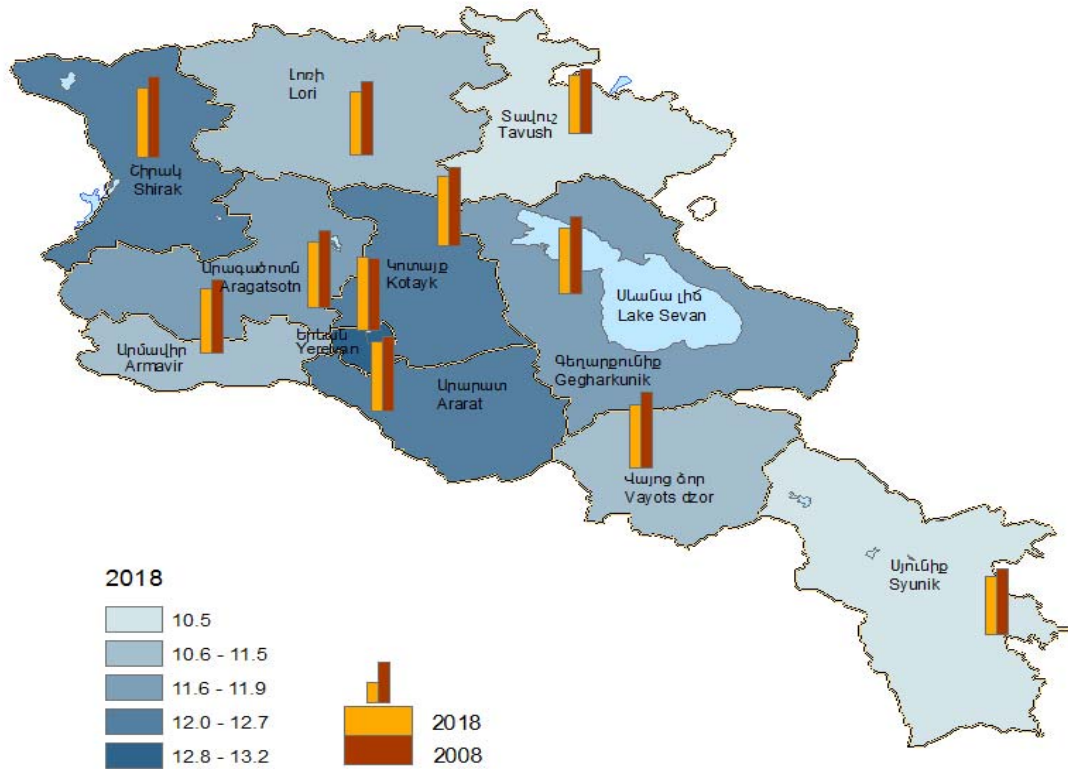

1. ԾՆԵԼԻՈՒԹՅԱՆ ԸՆԴՀԱՆՈՒՐ ԳՈՐԾԱԿԻՑՆԵՐՆ ԸՍՏ ՀՀ ՄԱՐԶԵՐԻ ԵՎ Ք. ԵՐԵՎԱՆԻ, 2008 ԵՎ 2018 ԹԹ.
 CRUDE BIRTH RATES BY RA MARZES AND CITY YEREVAN FOR 2008 AND 2018

1 000 բնակչի հաշվով
 Per 1 000 population

2. ԱՍՈՒՄՆՈՒԹՅԱՆ ԸՆԴՀԱՆՈՒՐ ԳՈՐԾԱԿԻՑՆԵՐՆ ԸՍՏ ՀՀ ՄԱՐԶԵՐԻ ԵՎ Ք. ԵՐԵՎԱՆԻ, 2008 ԵՎ 2018 ԹԹ.
 CRUDE MARRIAGE RATES BY RA MARZES AND CITY YEREVAN FOR 2008 AND 2018

1 000 բնակչի հաշվով
 Per 1 000 population

3. ԱՄՈՒՄՆԱԼՈՒԾՈՒԹՅԱՆ ԸՆԴՀԱՆՈՒՐ ԳՈՐԾԱԿԻՑՆԵՐՆ ԸՍՏ ՀՀ ՄԱՐԶԵՐԻ ԵՎ Ք. ԵՐԵՎԱՆԻ, 2008 ԵՎ 2018 ԹԹ.
 CRUDE DIVORCE RATES BY RA MARZES AND CITY YEREVAN FOR 2008 AND 2018