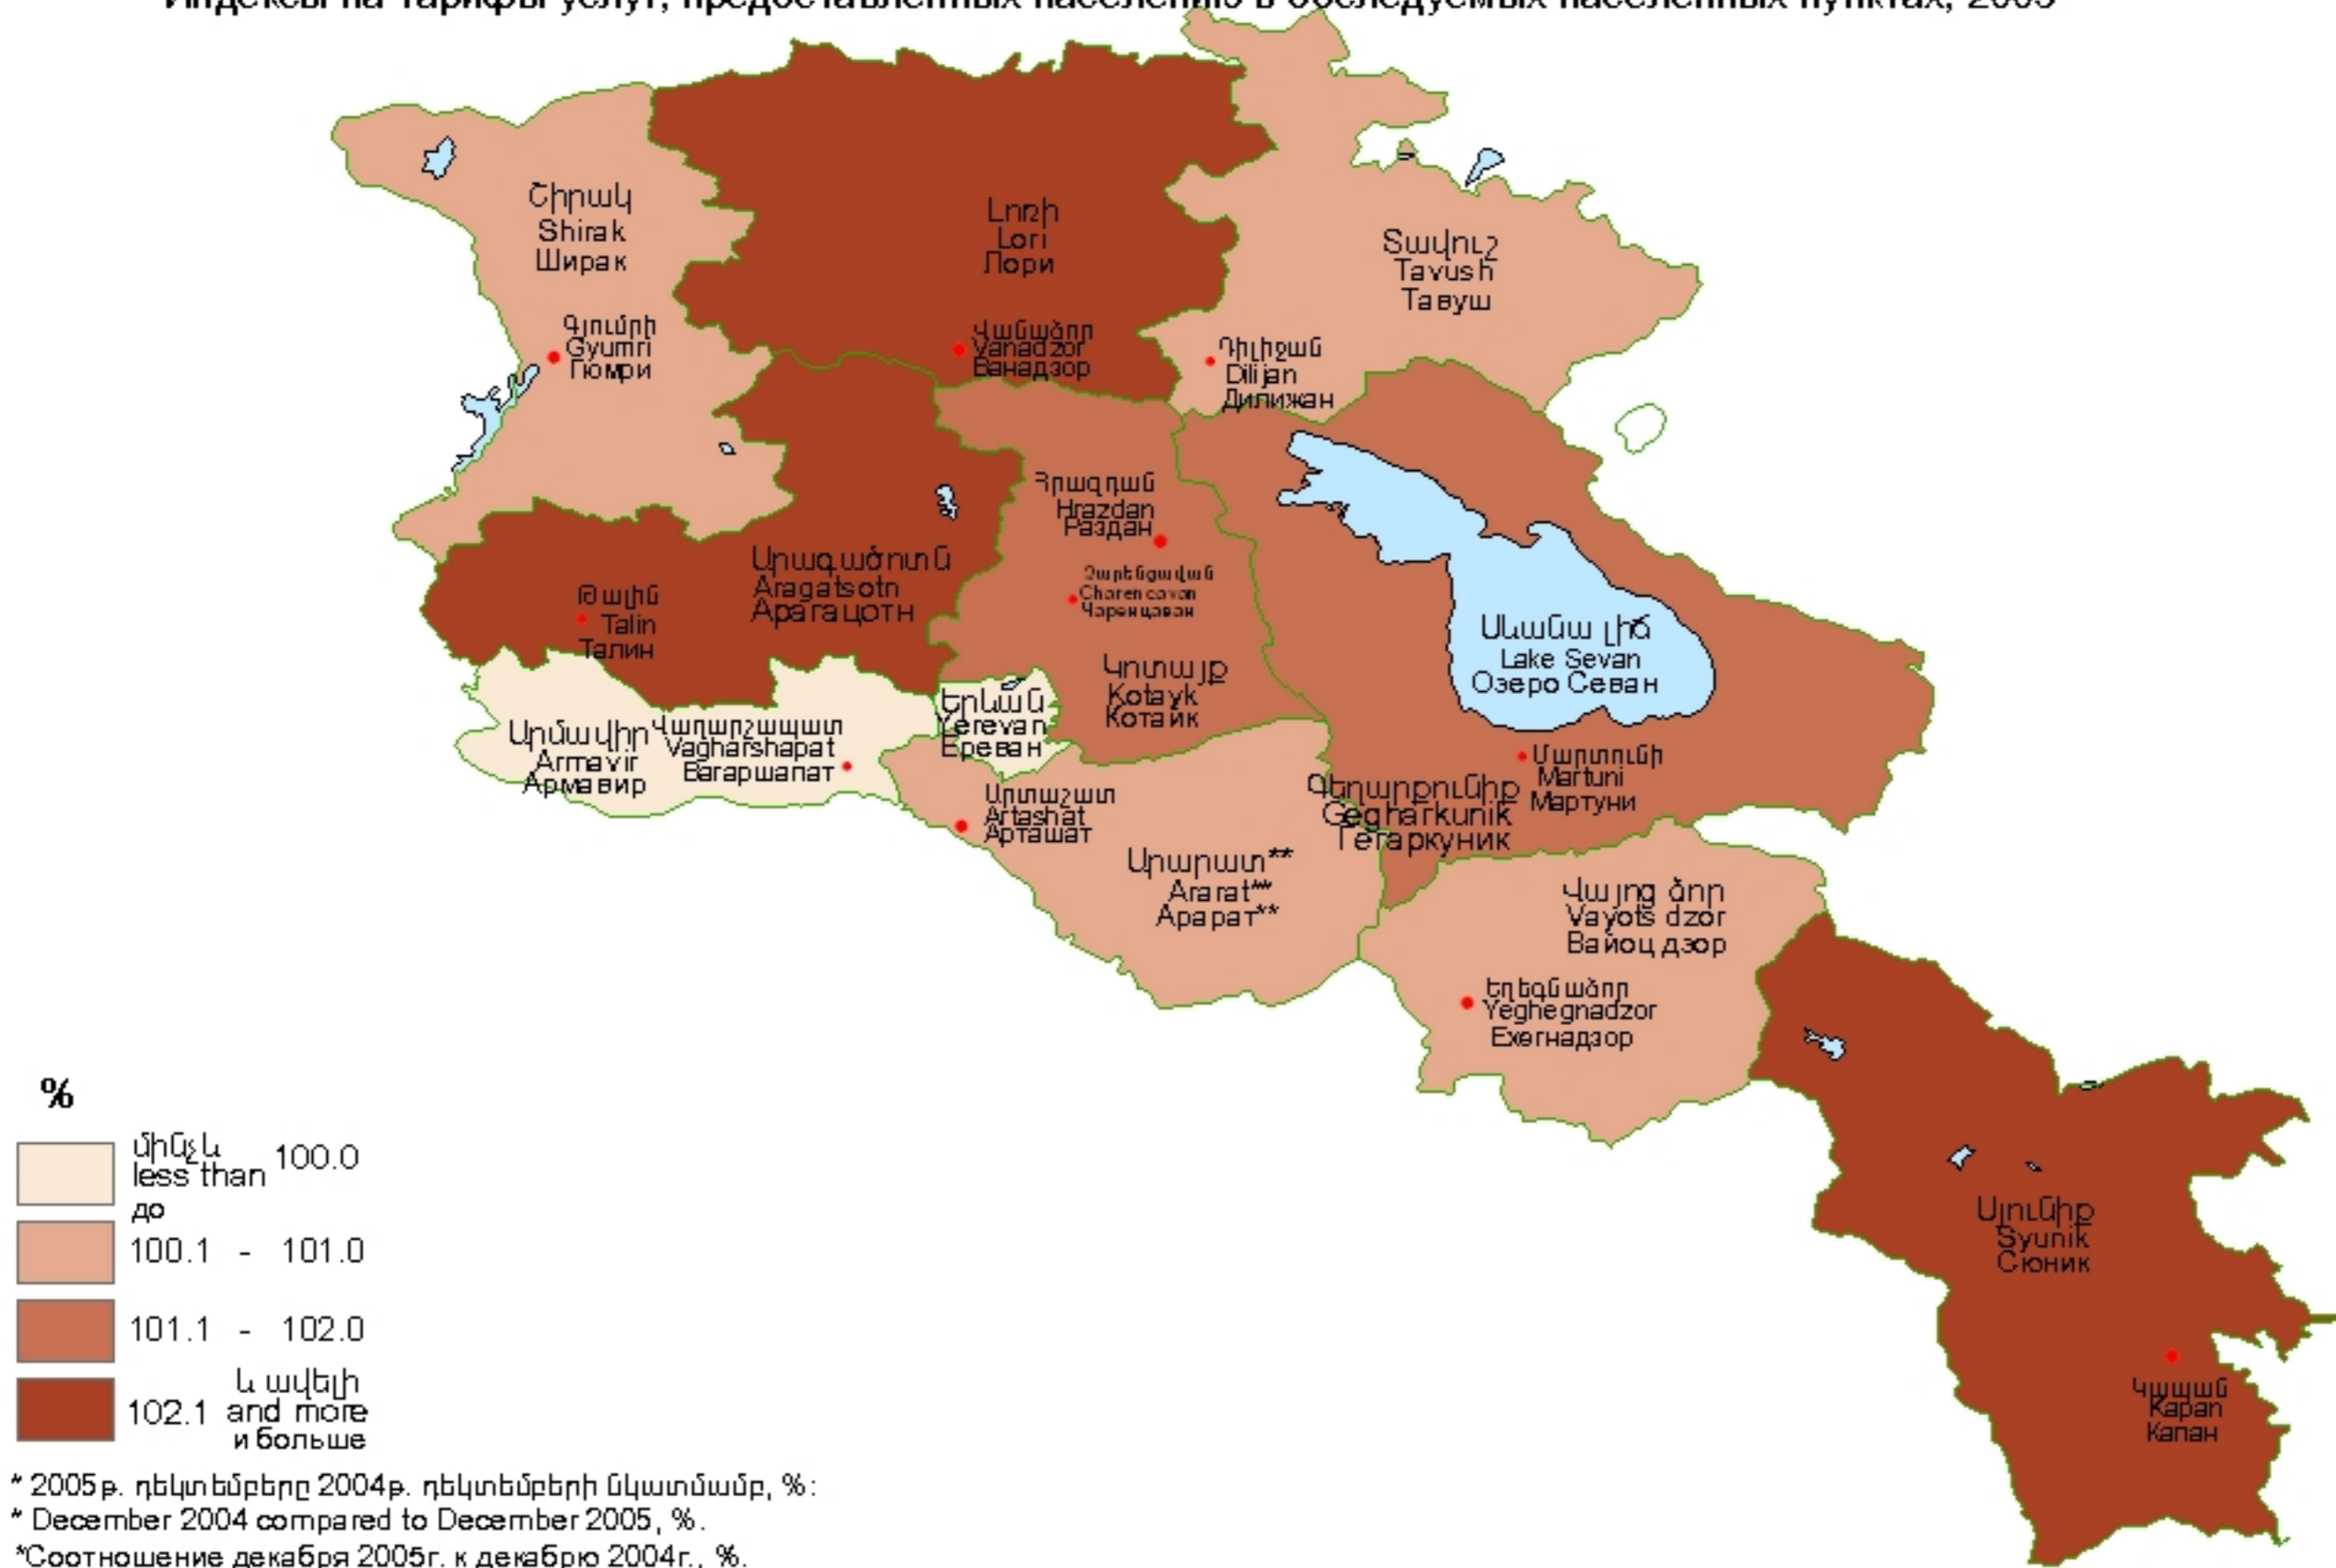

Բնակչությանը ծառայությունների սակագների ինդեքսներն ըստ դիտարկվող բնակավայրերի, 2005թ.*
 Indexes of tariffs of services rendered to the population by observed settlements, 2005*
 Индексы на тарифы услуг, предоставленных населению в обследуемых населенных пунктах, 2005*

* 2005թ. դեկտեմբերը 2004թ. դեկտեմբերի նկատմամբ, %:

* December 2004 compared to December 2005, %.

*Соотношение декабря 2005г. к декабрю 2004г., %.

** ՀՀ Արարատի մարզում գների դիտարկումը և ինդեքսների հաշվարկը կատարվում է սկսած 2004թ. փետրվարից (2005թ. դեկտեմբերը 2005թ. դեկտեմբերի նկատմամբ): Կոտայքի մարզում դիտարկվում է նաև Չարենցավան քաղաքը:

** Observation of prices and index calculation are implemented from February 2004 in the RA Ararat marz (December 2004 compared to December 2005). Charentsavan is also observed in Kotayk marz.

**Наблюдение цен и расчет тарифов в марзе Арарат РА осуществляется с февраля 2004г. (соотношение декабря 2005г. к декабрю 2004г., %). В марзе Котайк наблюдается также г. Чаренцаван.