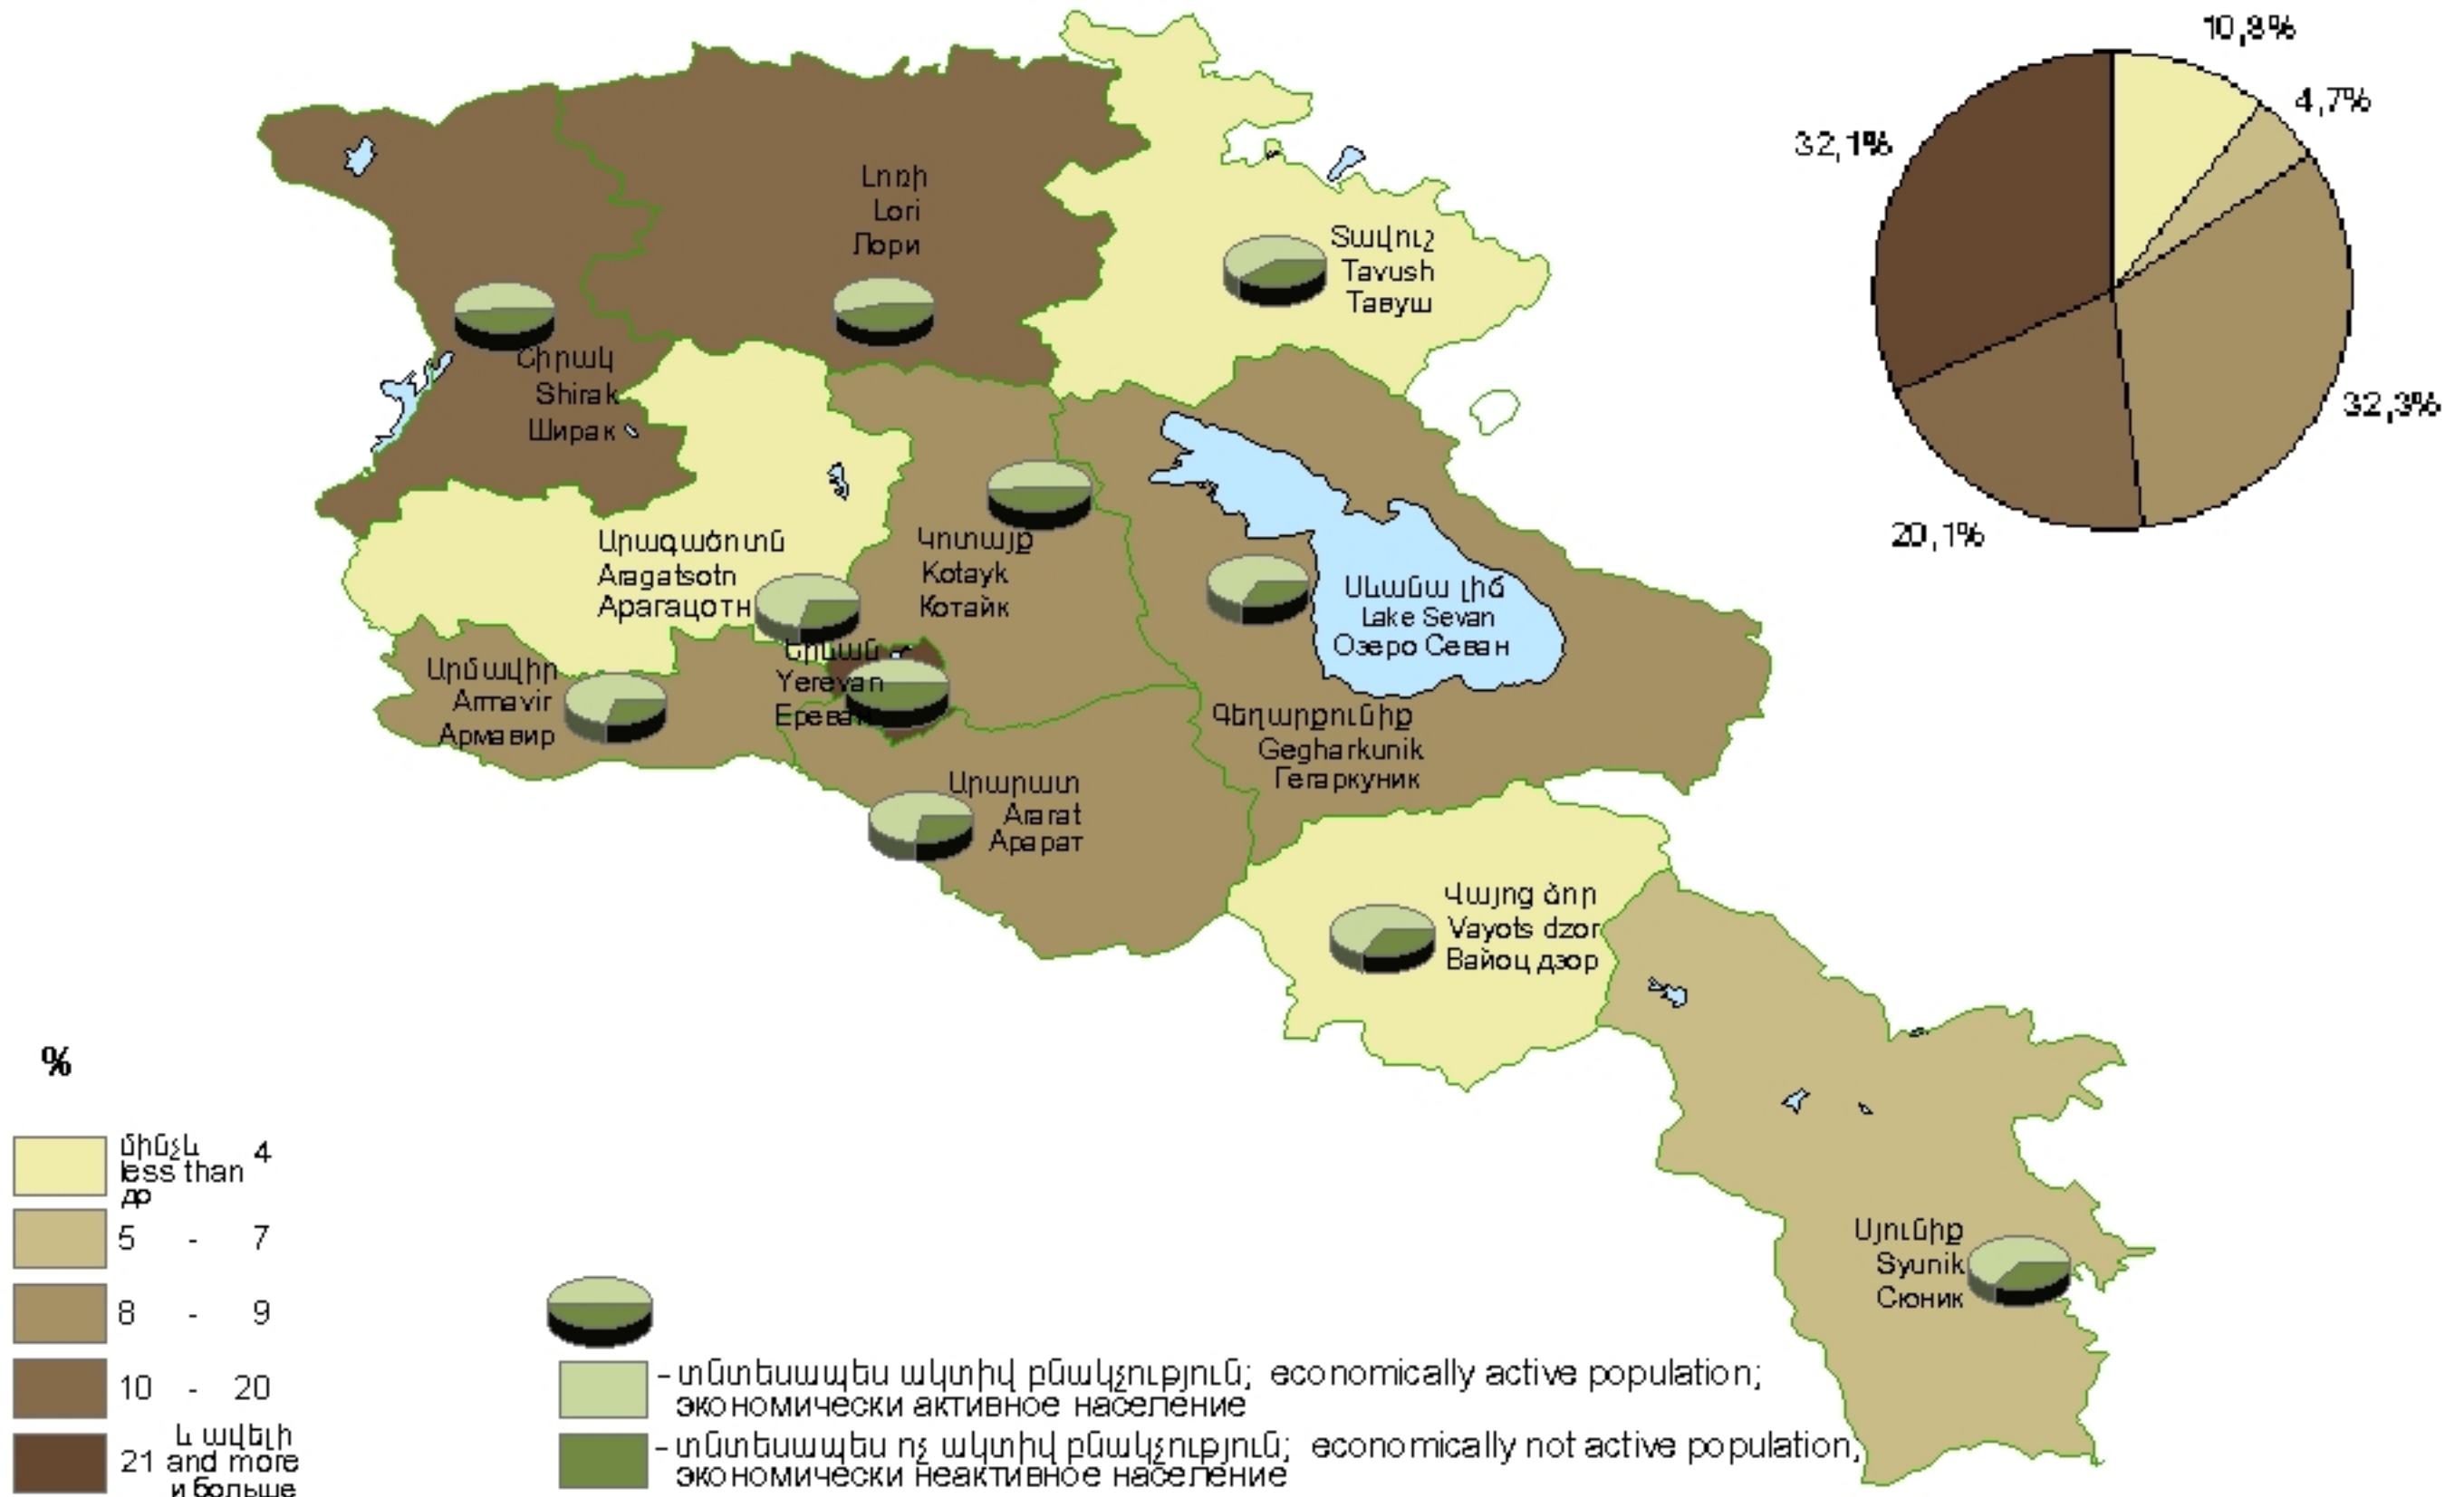

ՀՀ աշխատանքային ռեսուրսների կառուցվածքը, 2005թ.

Structure of labour resources of RA, 2005

Структура трудовых ресурсов РА, 2005г.

Հանրապետության միջինը՝ 2072.4 հազ. մարդ:  
 RA average 2072.4 ths. person.  
 Среднее по республике 2072.4 тыс. человек.