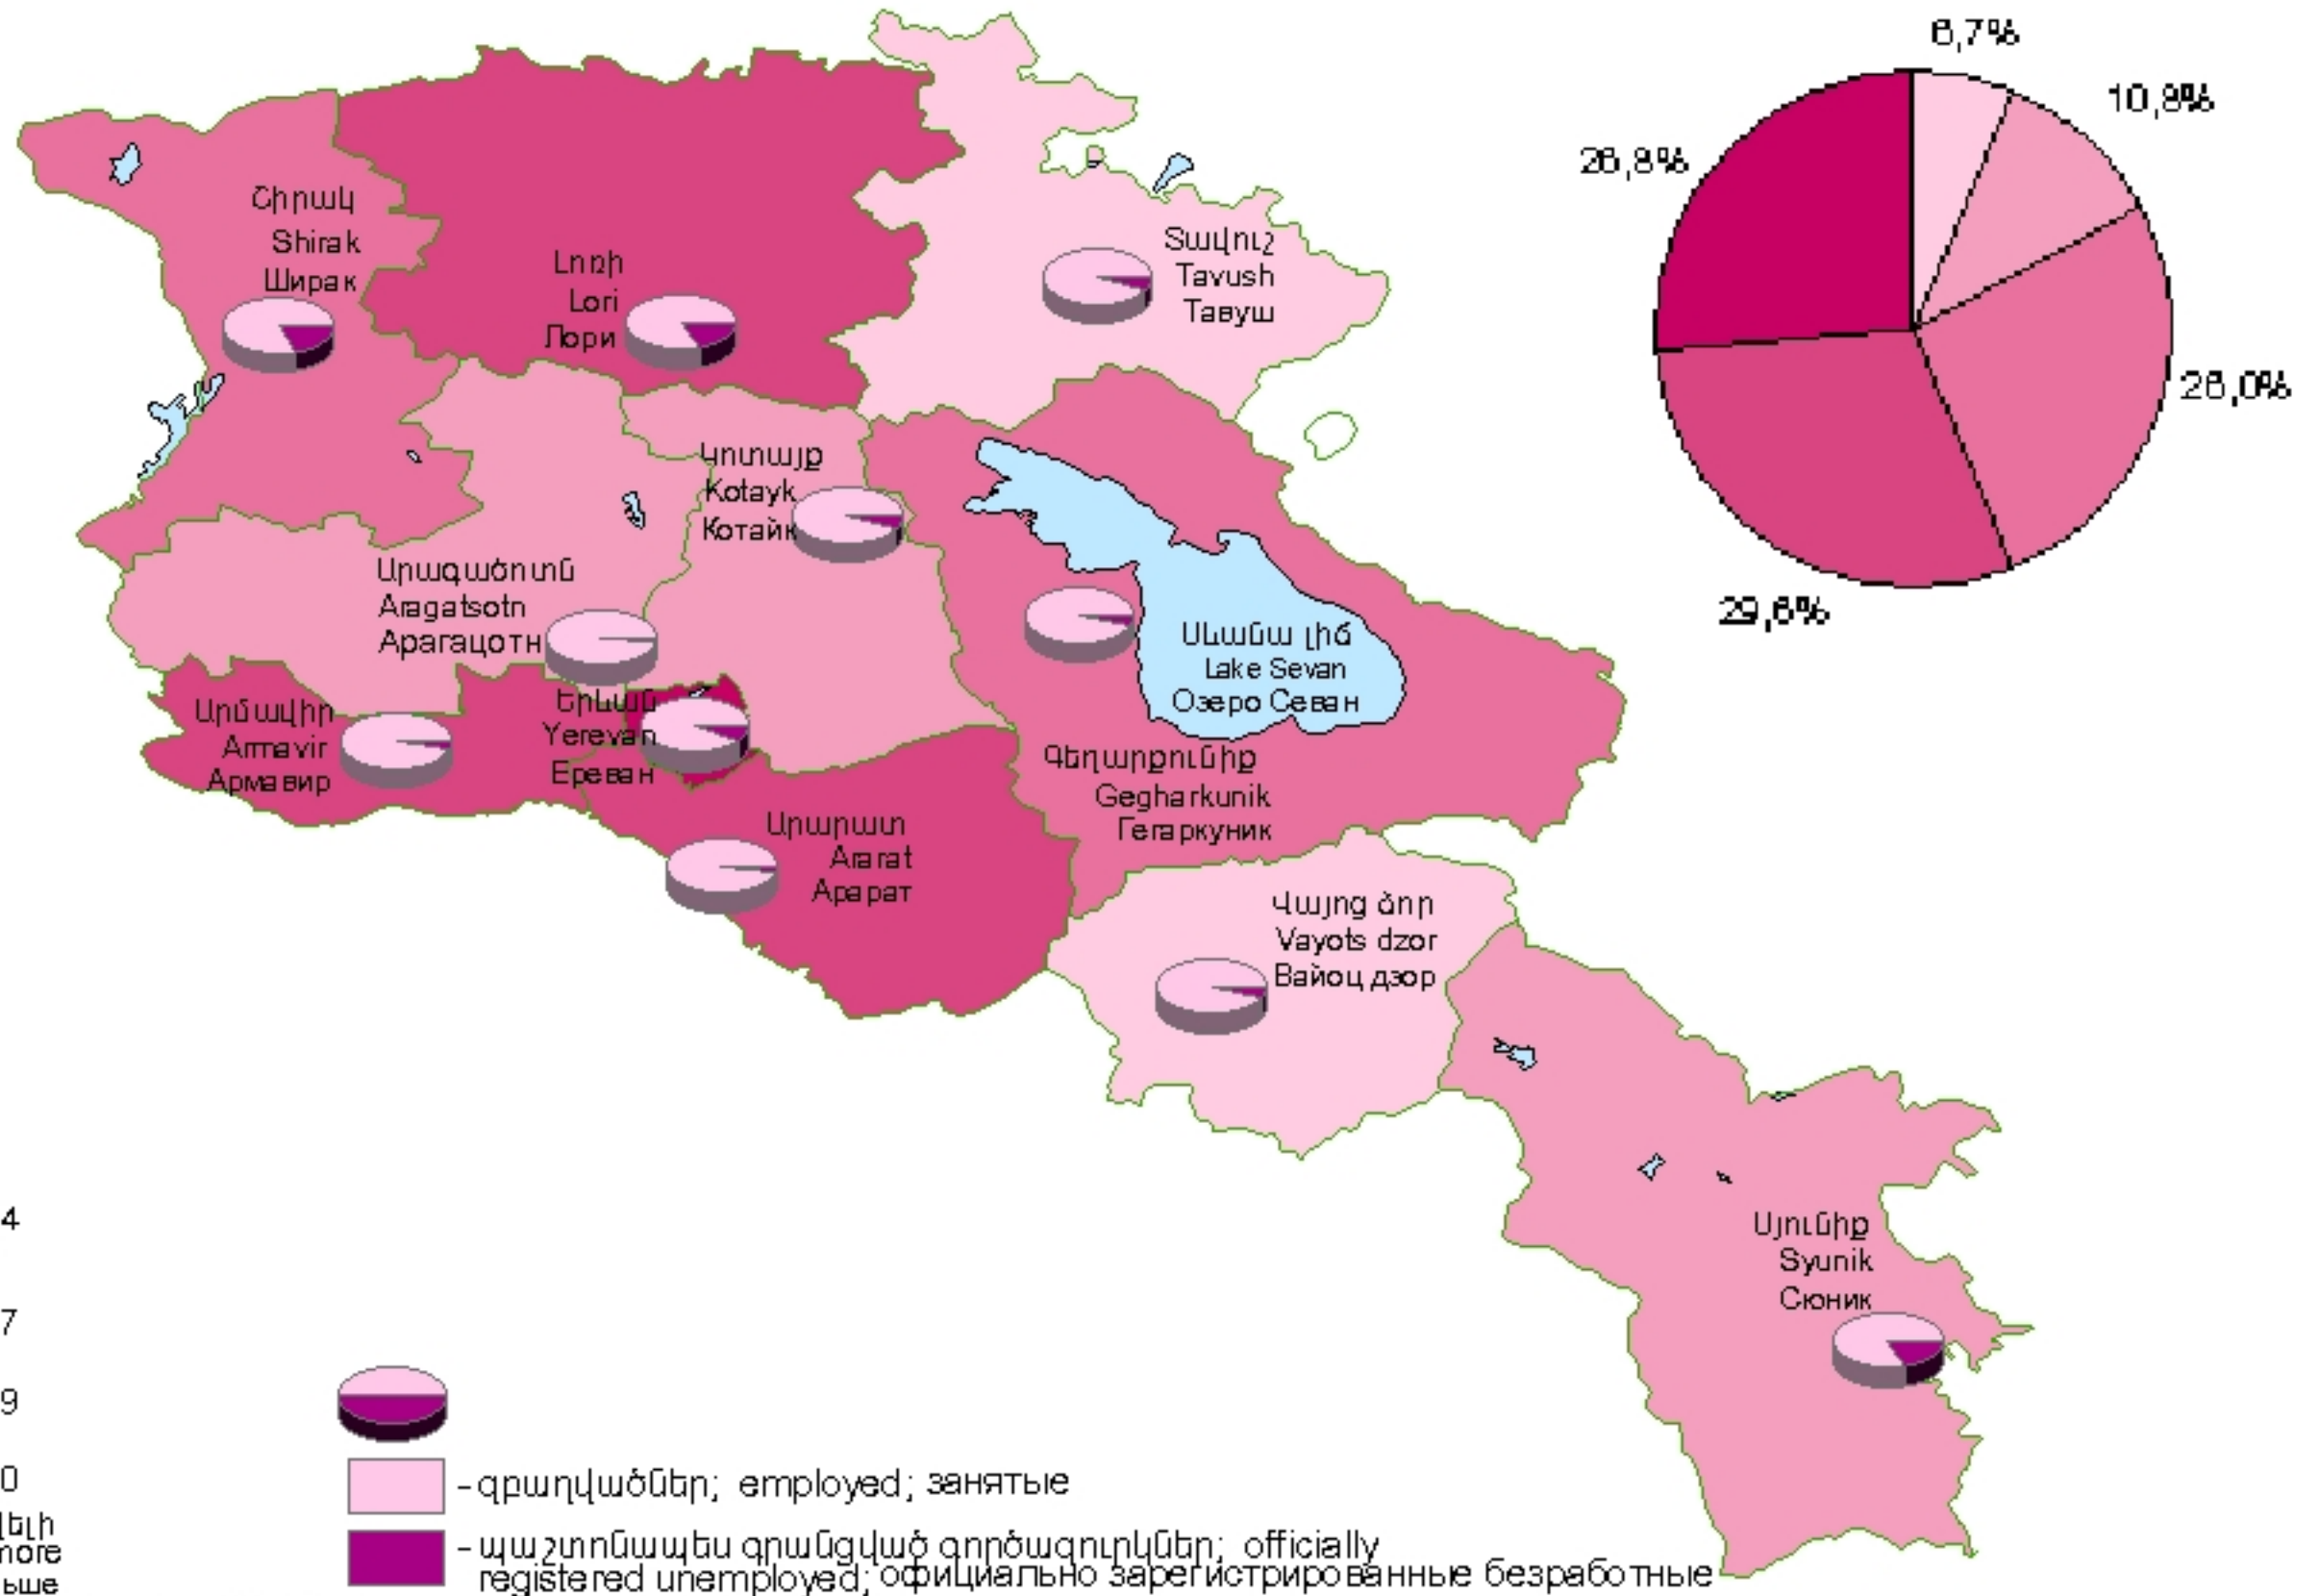

Տնտեսաախտ ակտիվ բնակչության կառուցվածքը, 2005թ.

Structure of economically active population, 2005

Структура экономически активного населения, 2005г.

Հանրապետության միջինը՝ 1195.8 հազ. մարդ:

RA average 1195.8 ths. person.

Среднее по республике 1195.8 тыс. человек.