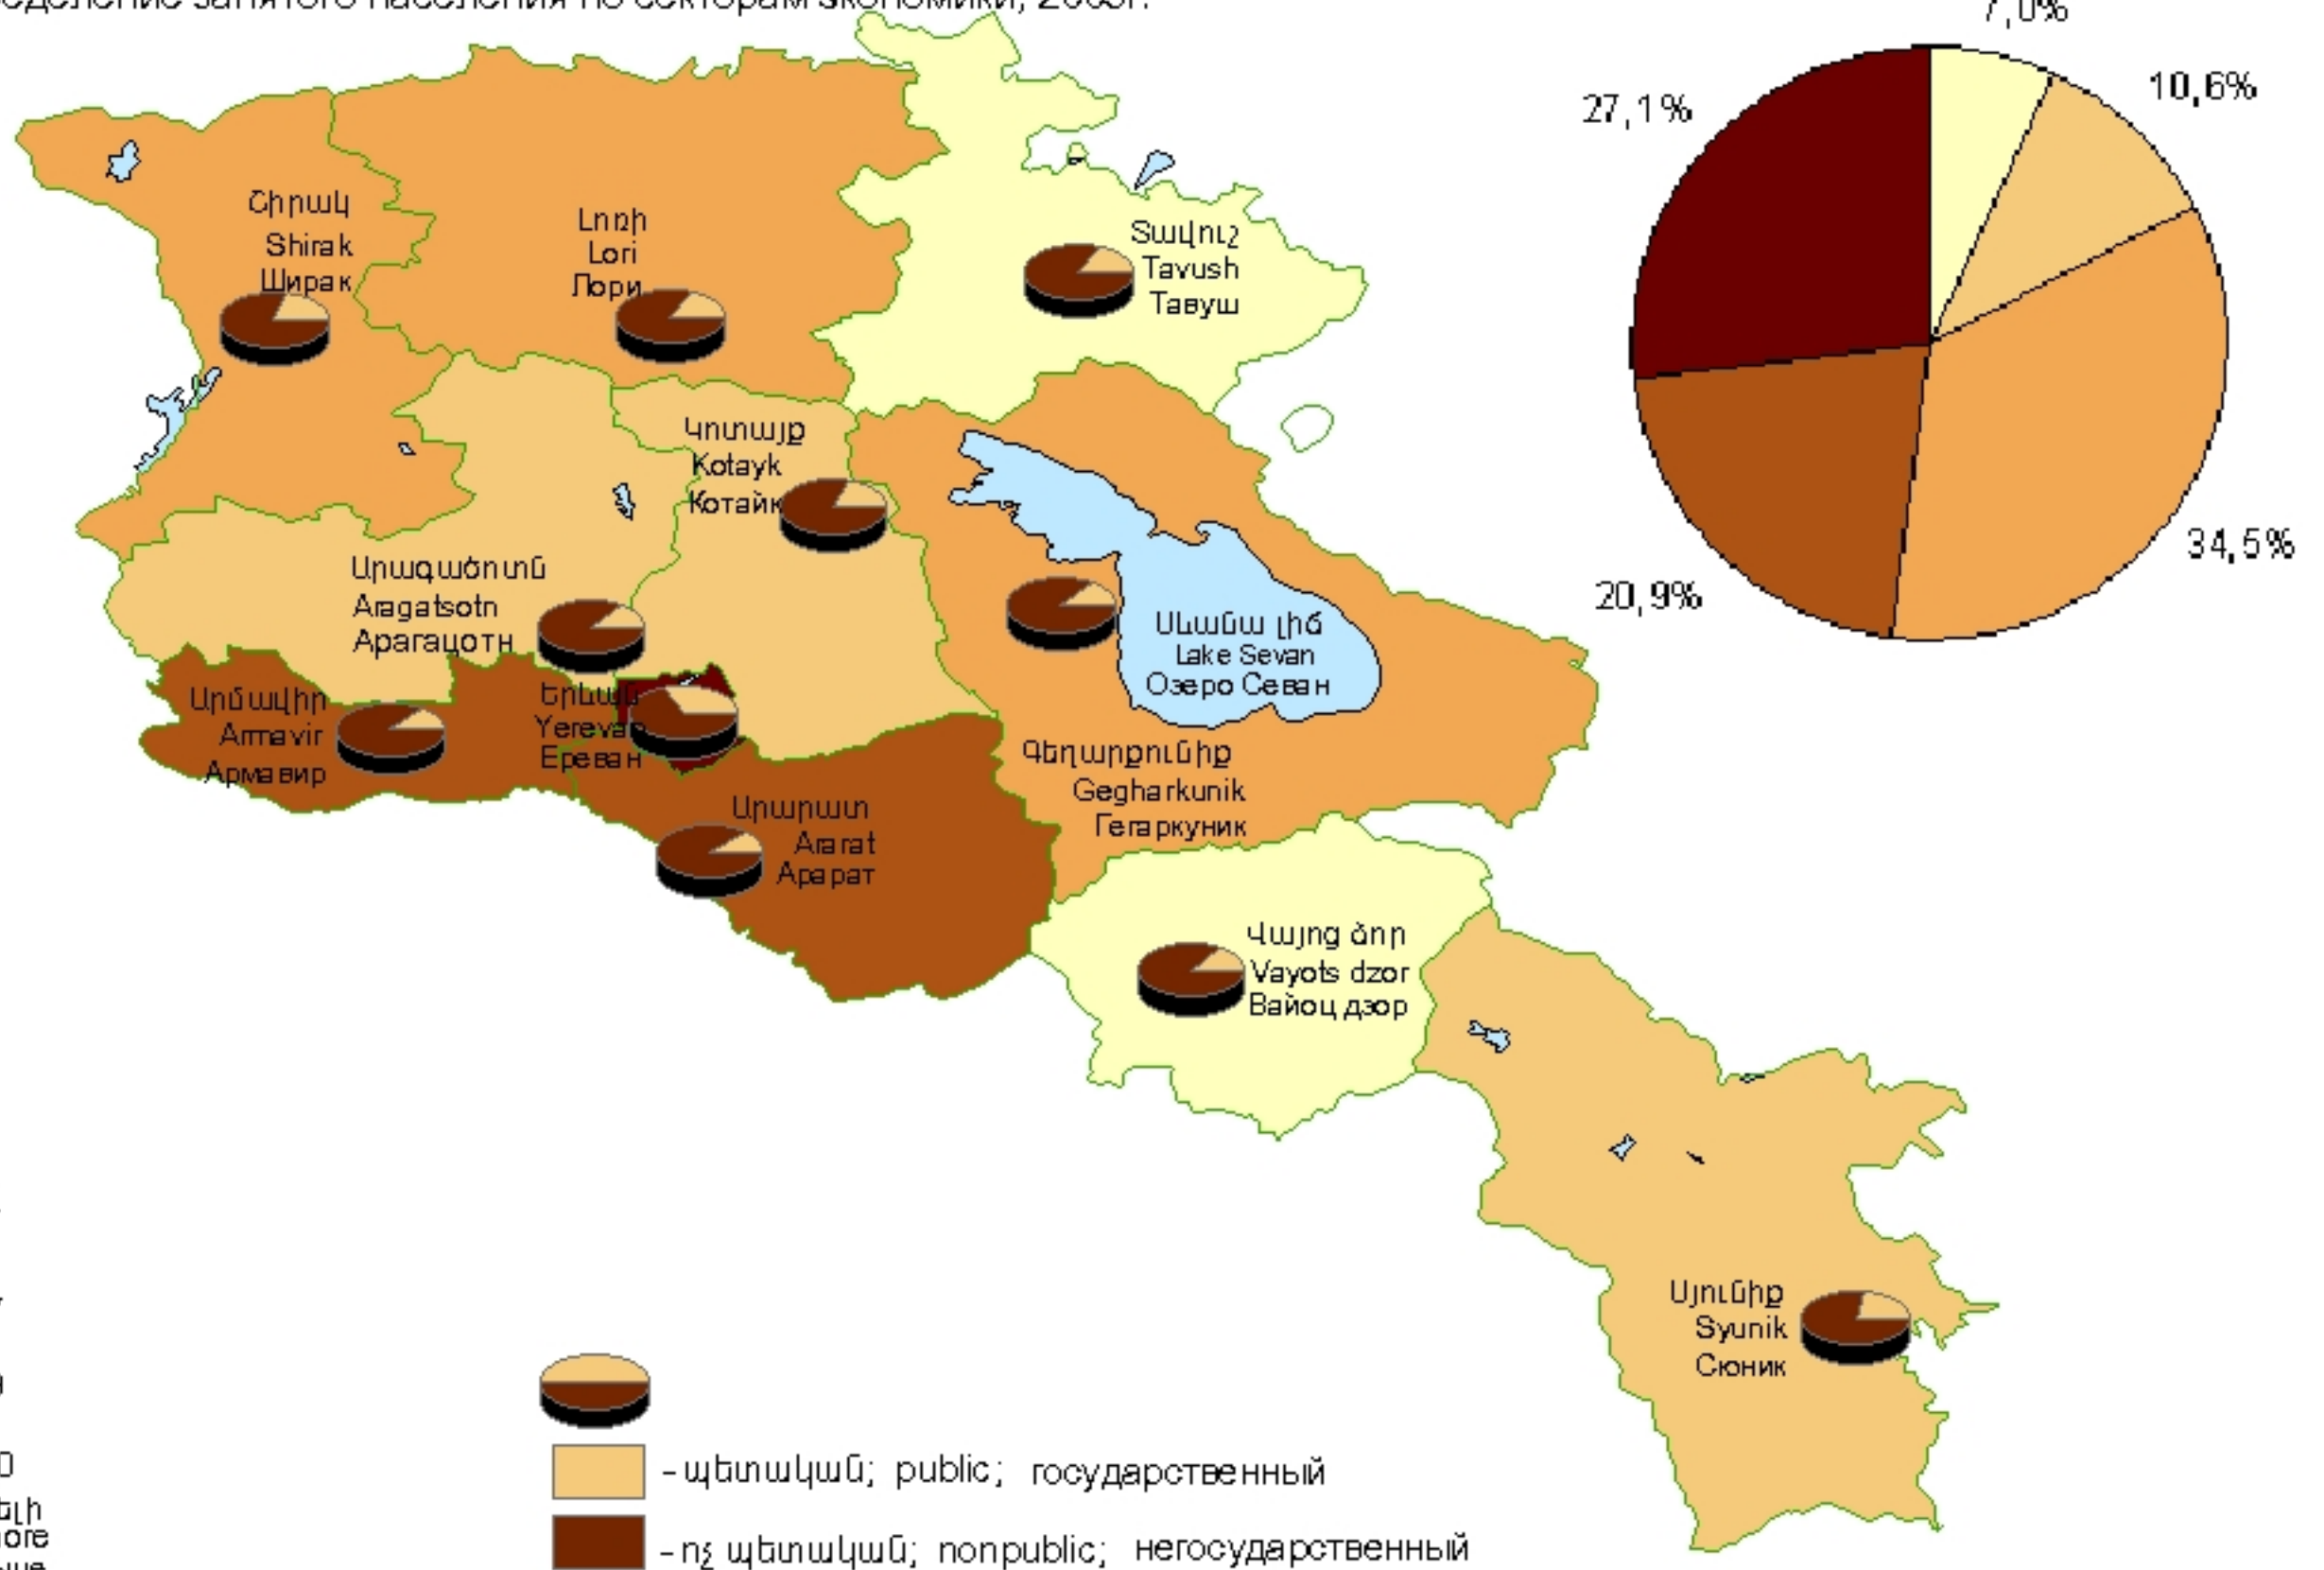

Ջրաղվածների բաշխումն ըստ տնտեսության հատվածների, 2005թ.  
 Distribution of employed population by sectors of economy, 2005  
 Распределение занятого населения по секторам экономики, 2005г.

Հանրապետության միջինը՝ 1097.8 հազ. դրամ.  
 RA average 1097.8 ths. person.  
 Среднее по республике 1097.8 тыс. человек.