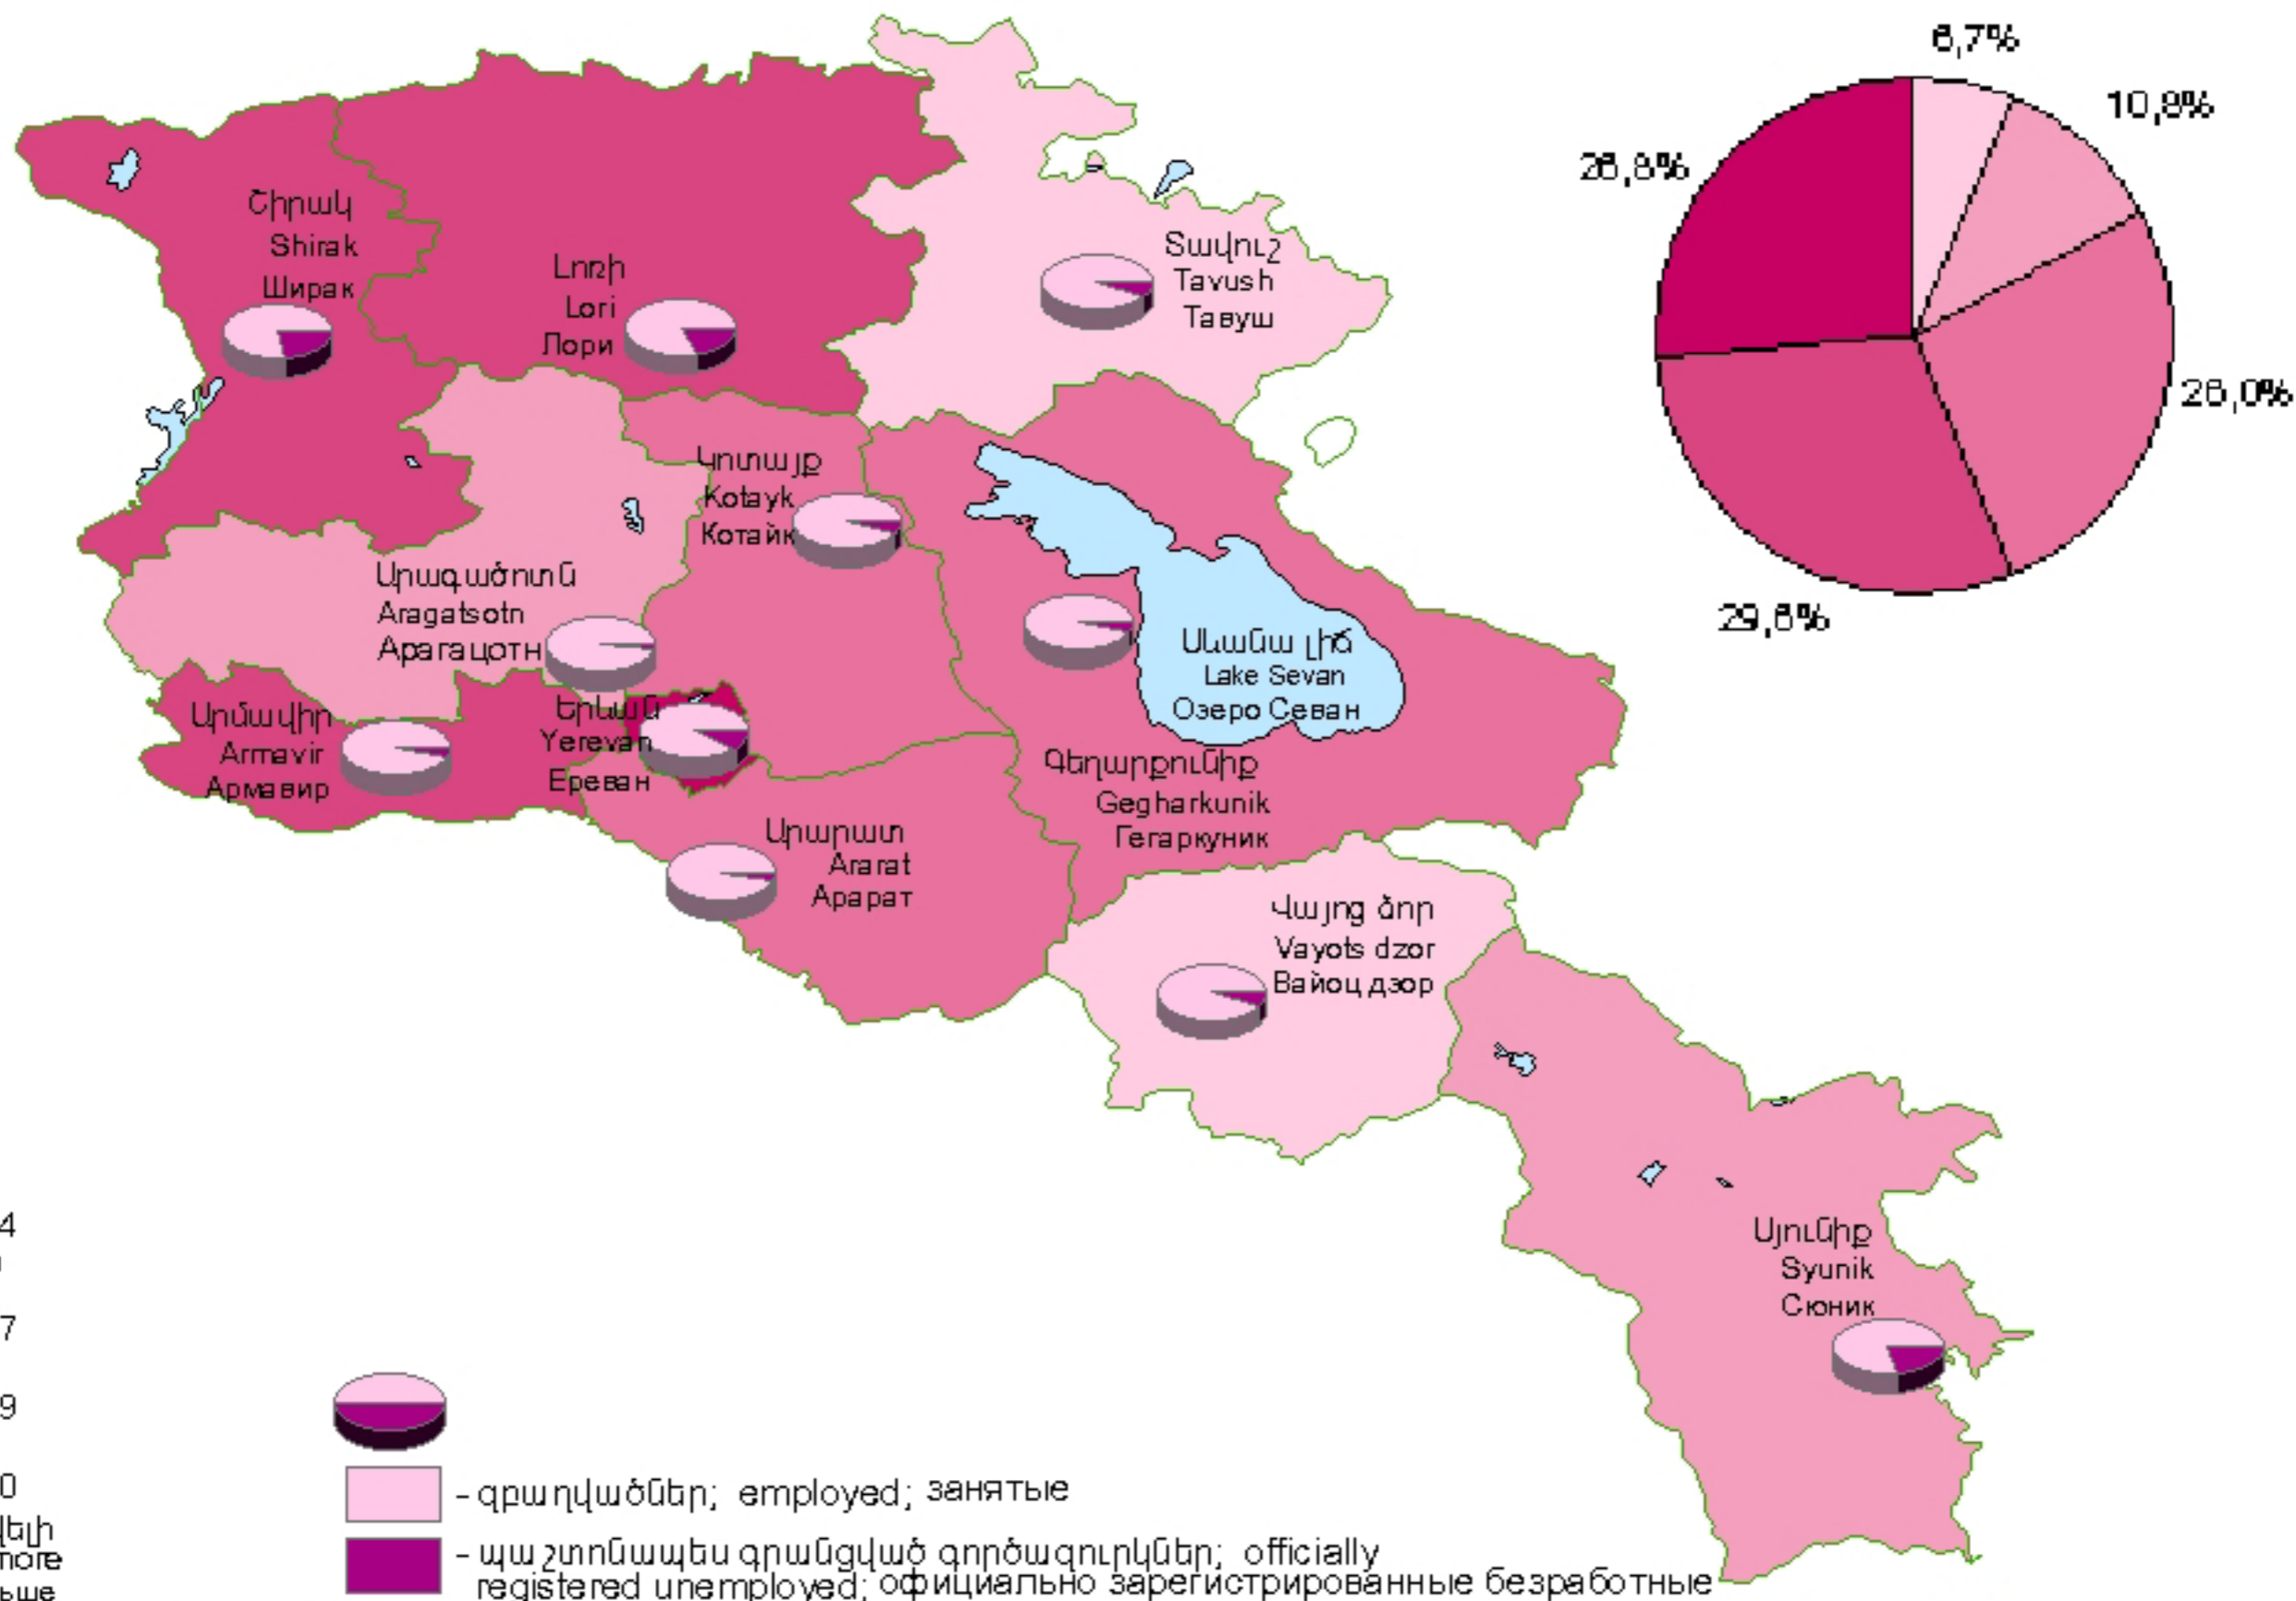

Տնտեսապես ակտիվ բնակչության կառուցվածքը, 2004թ.
 Structure of economically active population, 2004
 Структура экономически активного населения, 2004г.

Հանրապետության միջինը՝ 1196.5 հազ. մարդ:
 RA average 1196.5 ths. person.
 Среднее по республике 1196.5 тыс. человек.