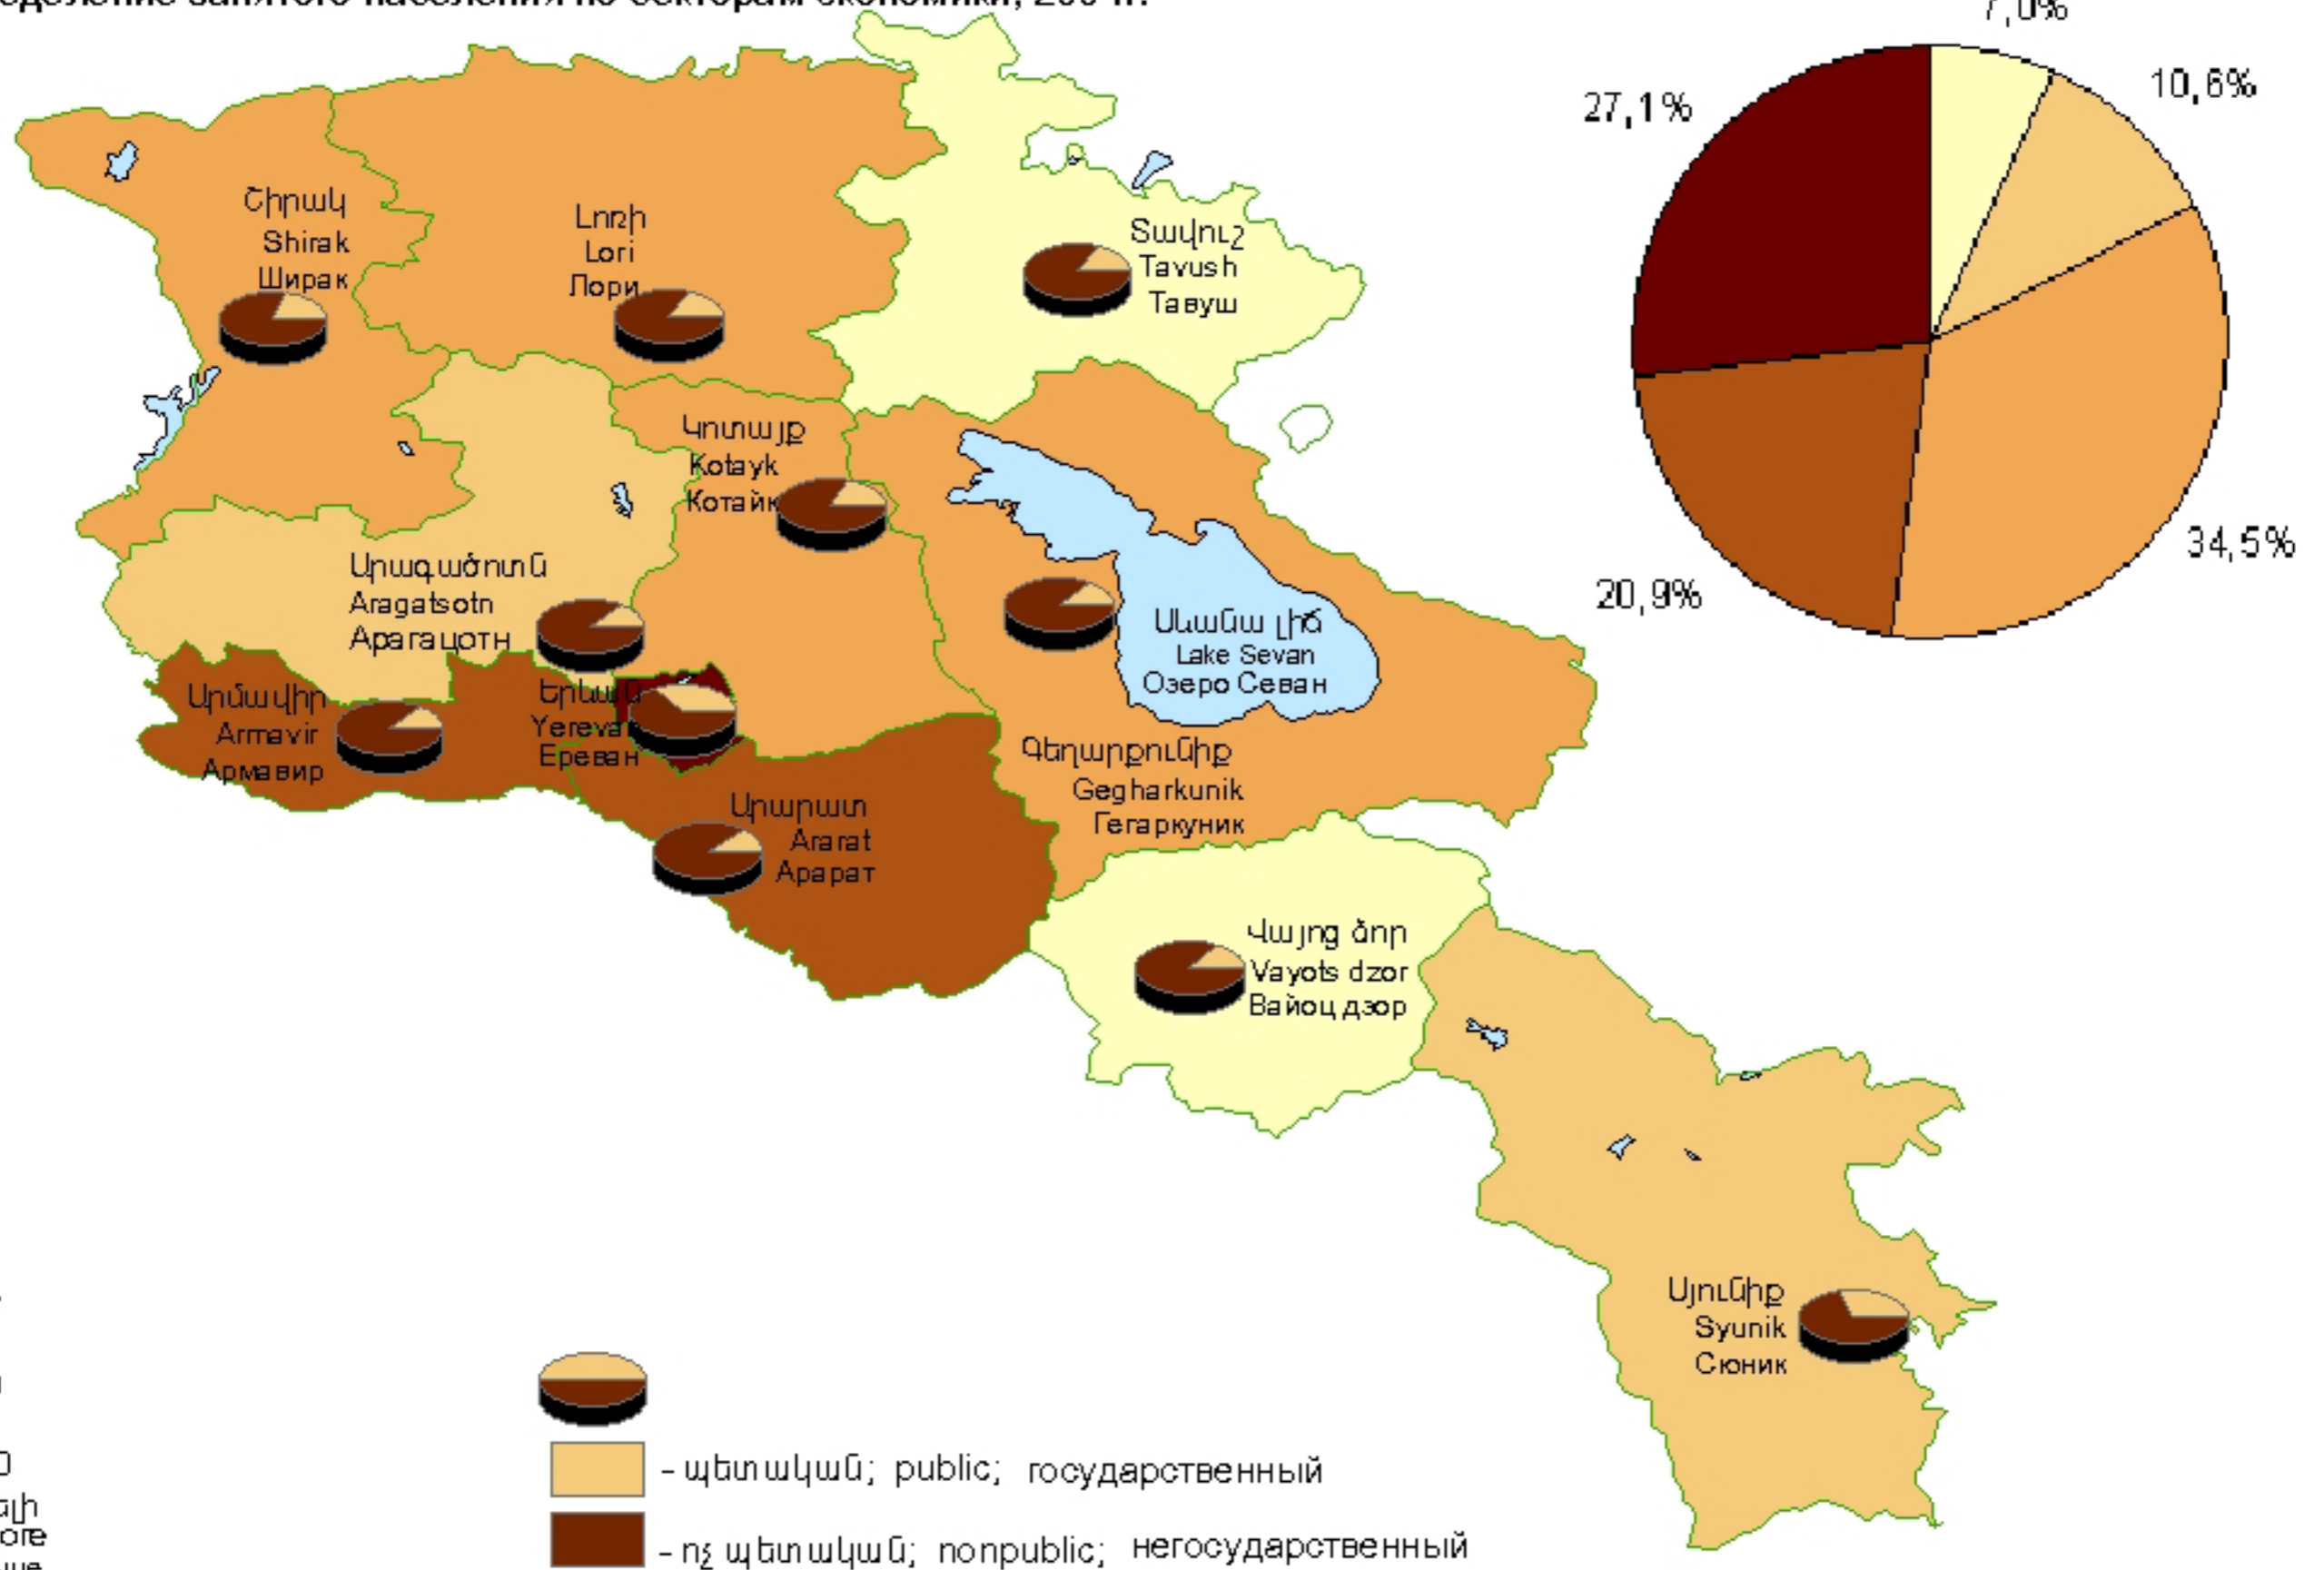

Ջրադրվածների բաշխումն ըստ տնտեսության հատվածների, 2004թ.
 Distribution of employed population by sectors of economy, 2004
 Распределение занятого населения по секторам экономики, 2004г.

Հանրապետության միջինը՝ 1081.7 հազ. դրամ:
 RA average 1081.7 ths. person.
 Среднее по республике 1081.7 тыс. человек.