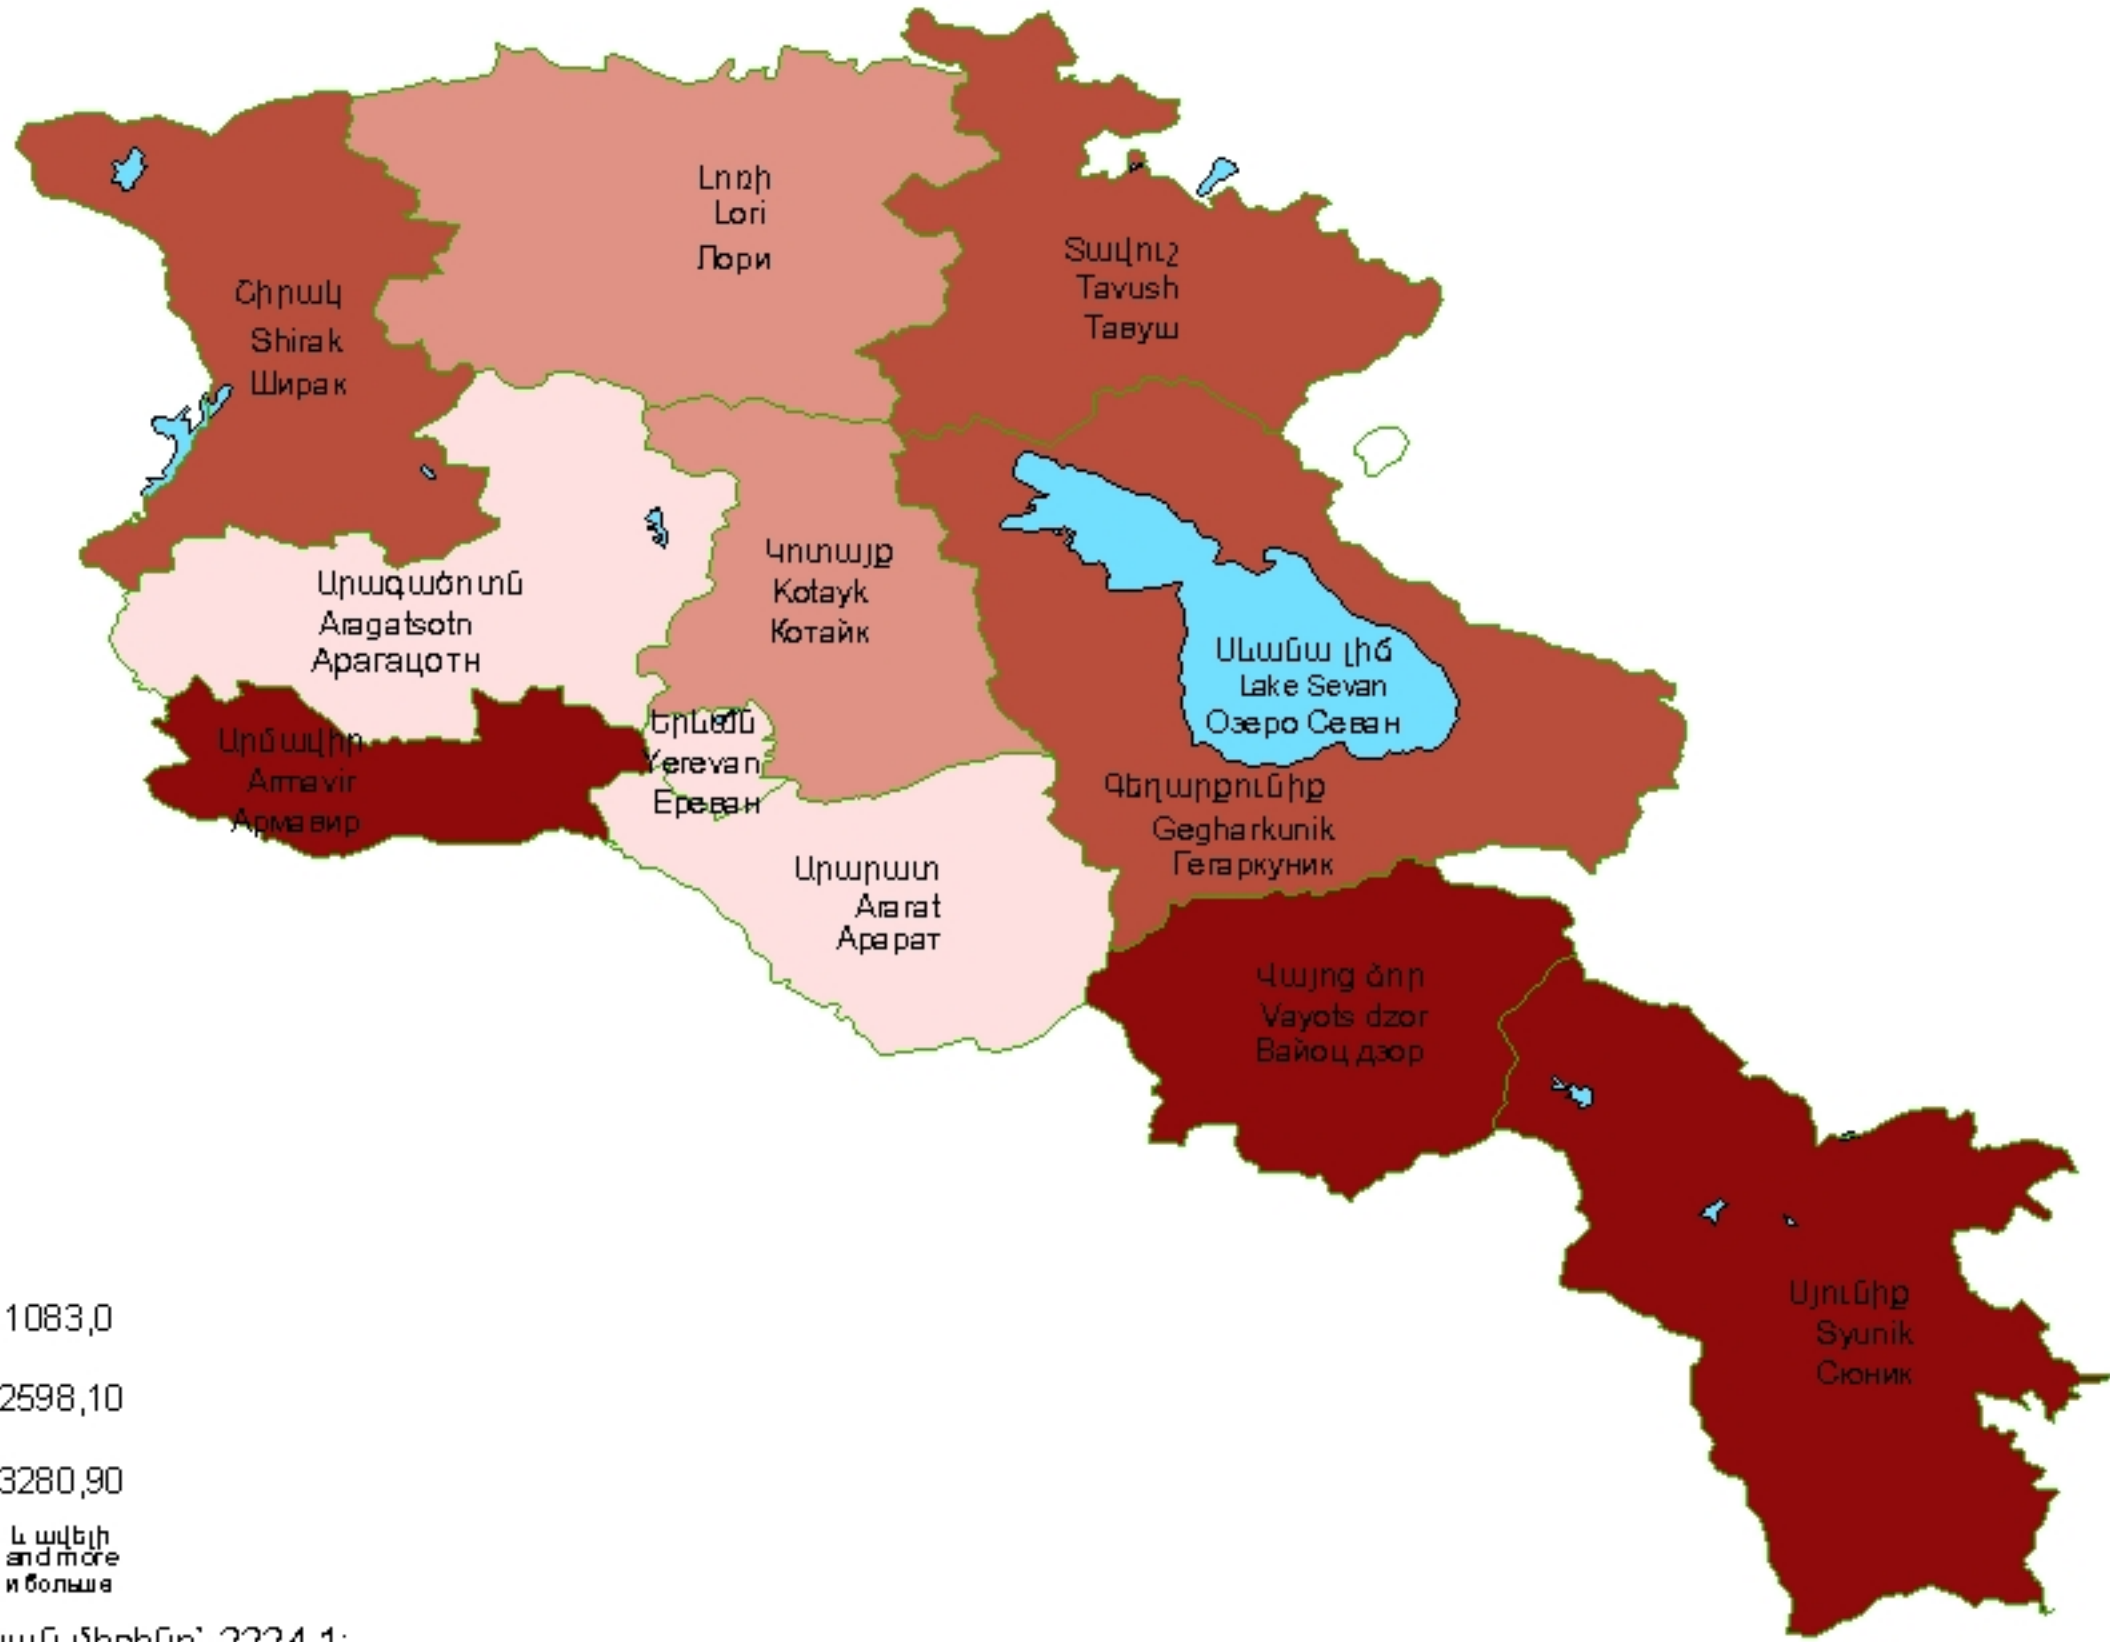

Հաճախումները գրադարան մարզի 1000 բնակչի հաշվով, 2005թ.

Number of attendance to libraries per 1000 population of marz, 2005

Число посещений в библиотеки на 1000 человек населения марза, 2005г.

մարզ
person

человек

- մինչև
less than - 1083,0
до
- 1083,01 - 2598,10
- 2598,11 - 3280,90
- 3280,91 - և ավելի
and more
и больше

Հանրապետության միջինը՝ 2224,1:

RA average 2224.1.

Среднее по республике 2224.1.