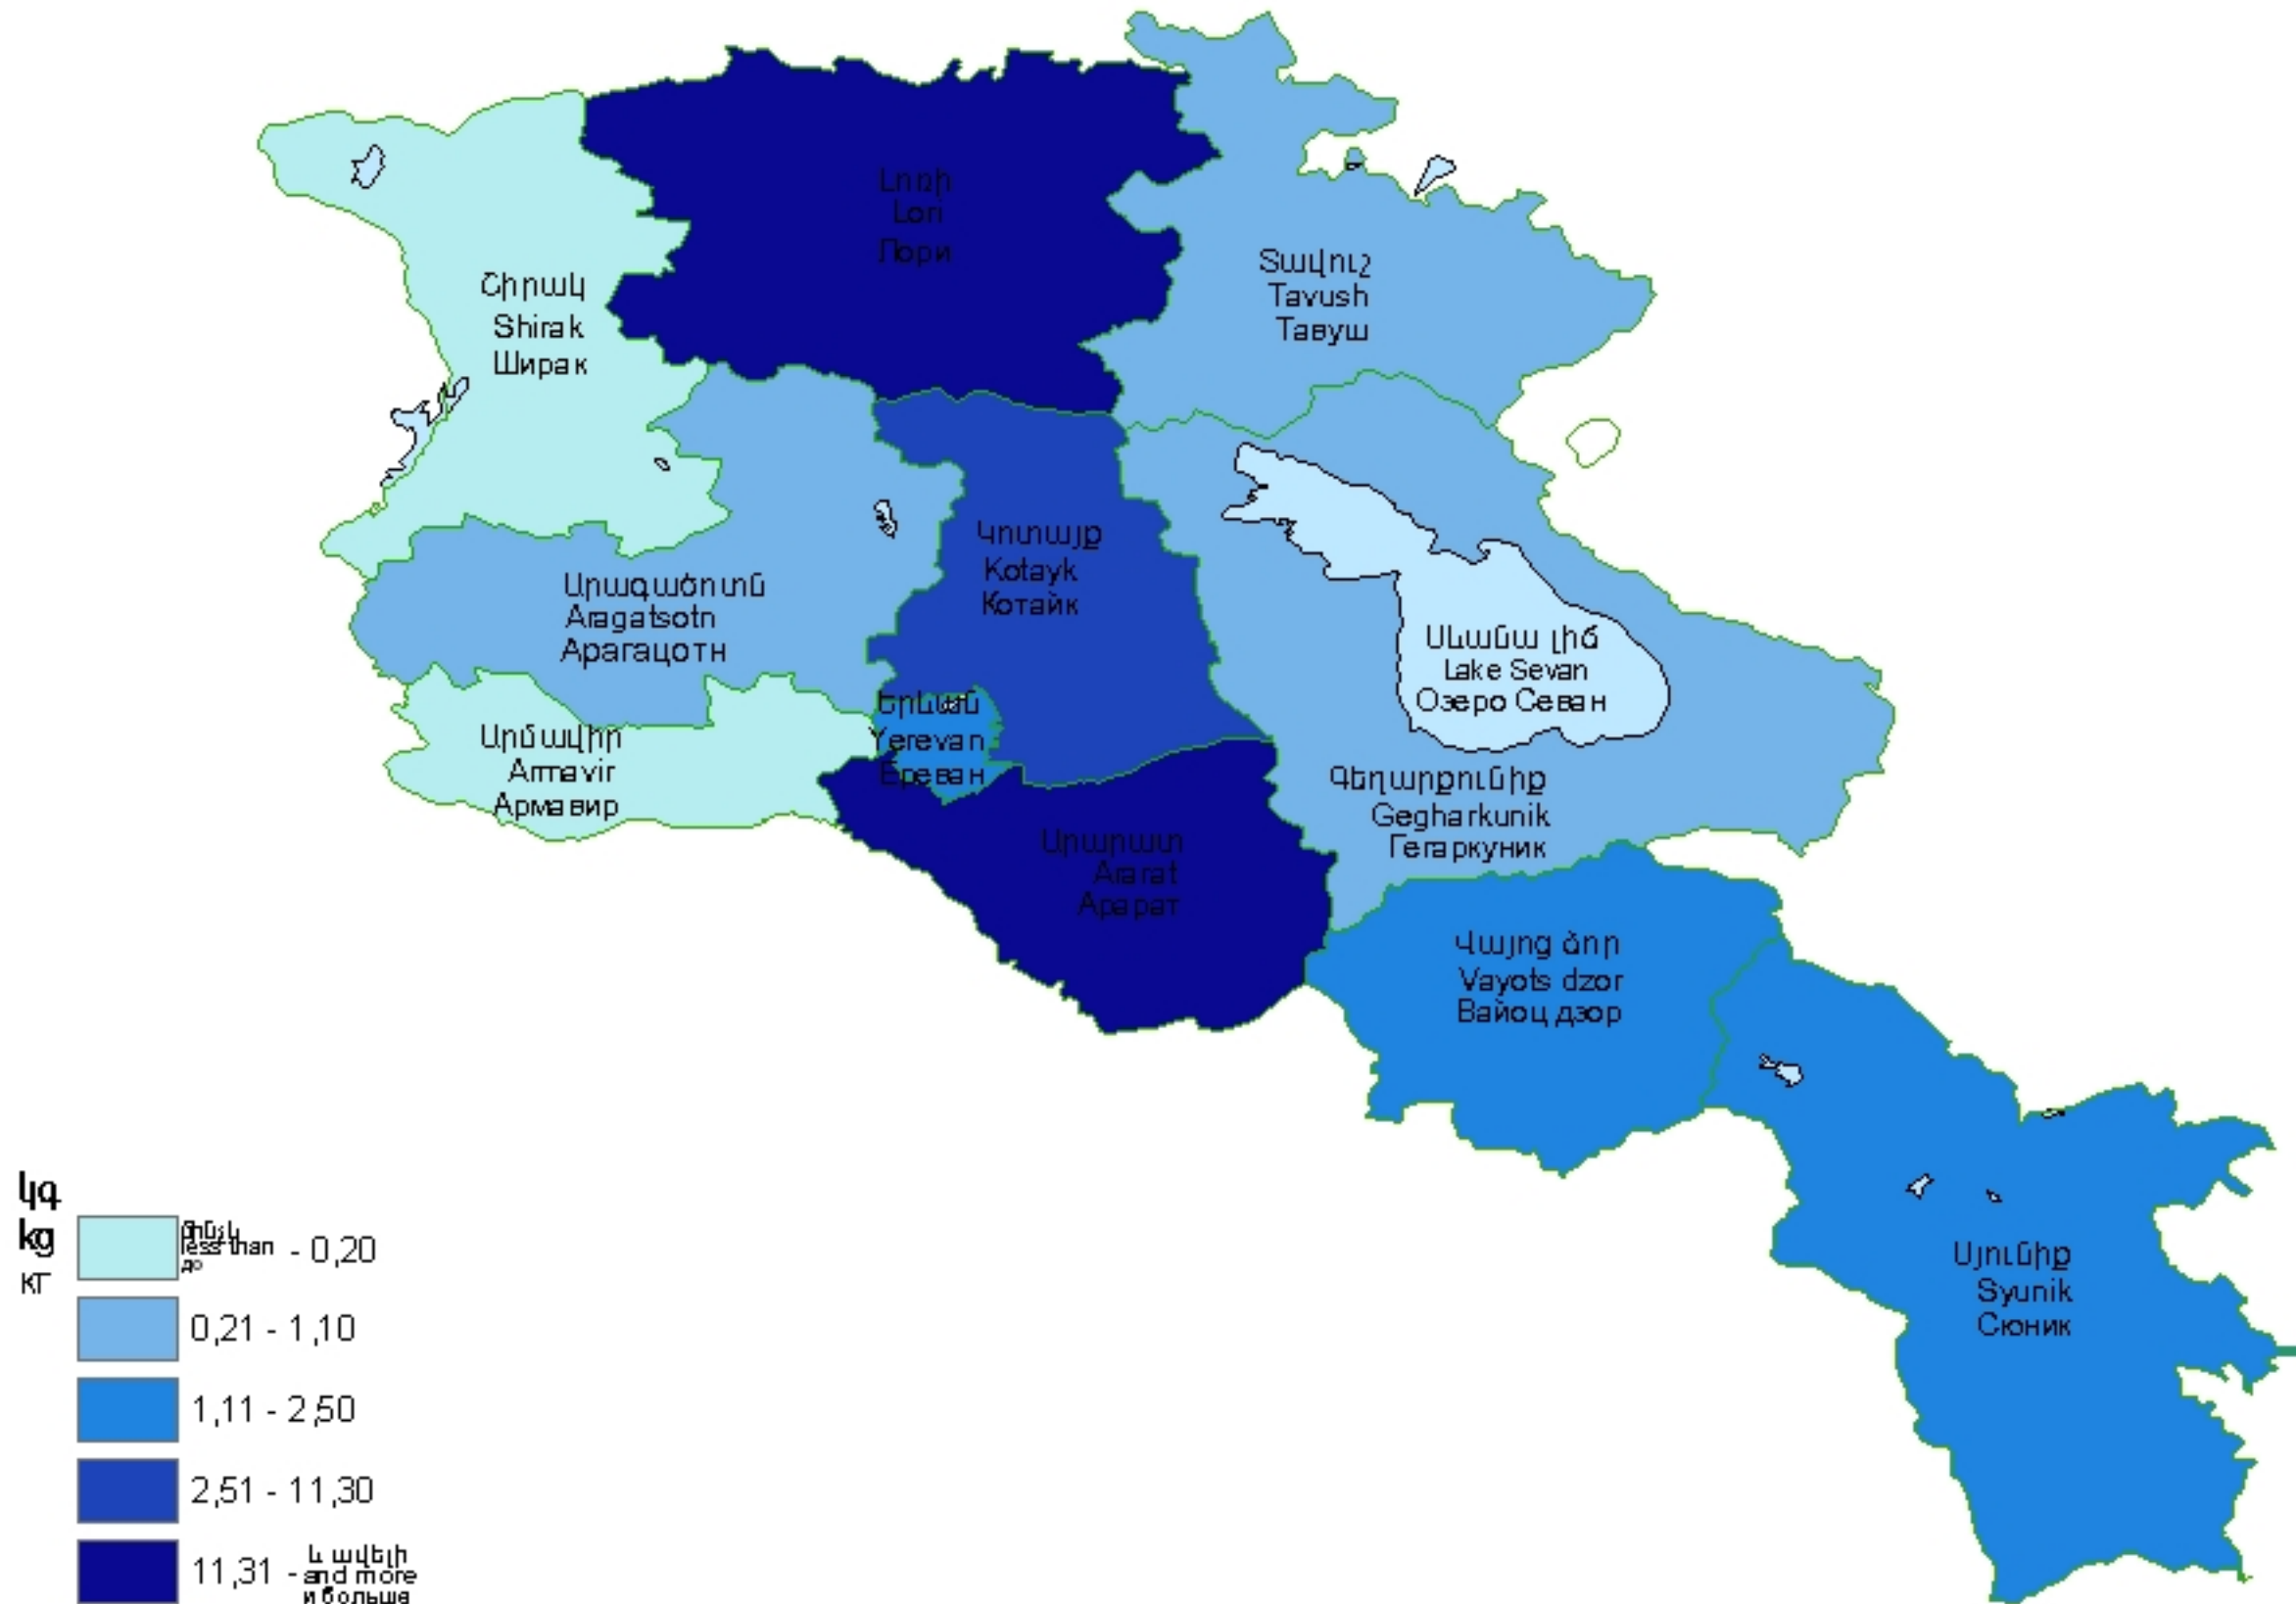

Արտանետման անչարժ աղբյուրներից մթնոլորտ արտանետված վնասակար նյութերի քանակը մարզի մեկ բնակչի հաշվով, 2005թ.  
 Quantity of hazardous substances emitted into atmosphere from stationary sources per capita of marz, 2005  
 Количество вредных веществ, выброшенных в атмосферу стационарными источниками на душу населения марза, 2005г.

Հանրապետության միջինը՝ 15.8:  
 RA average 15.8.  
 Среднее по республике 15.8.