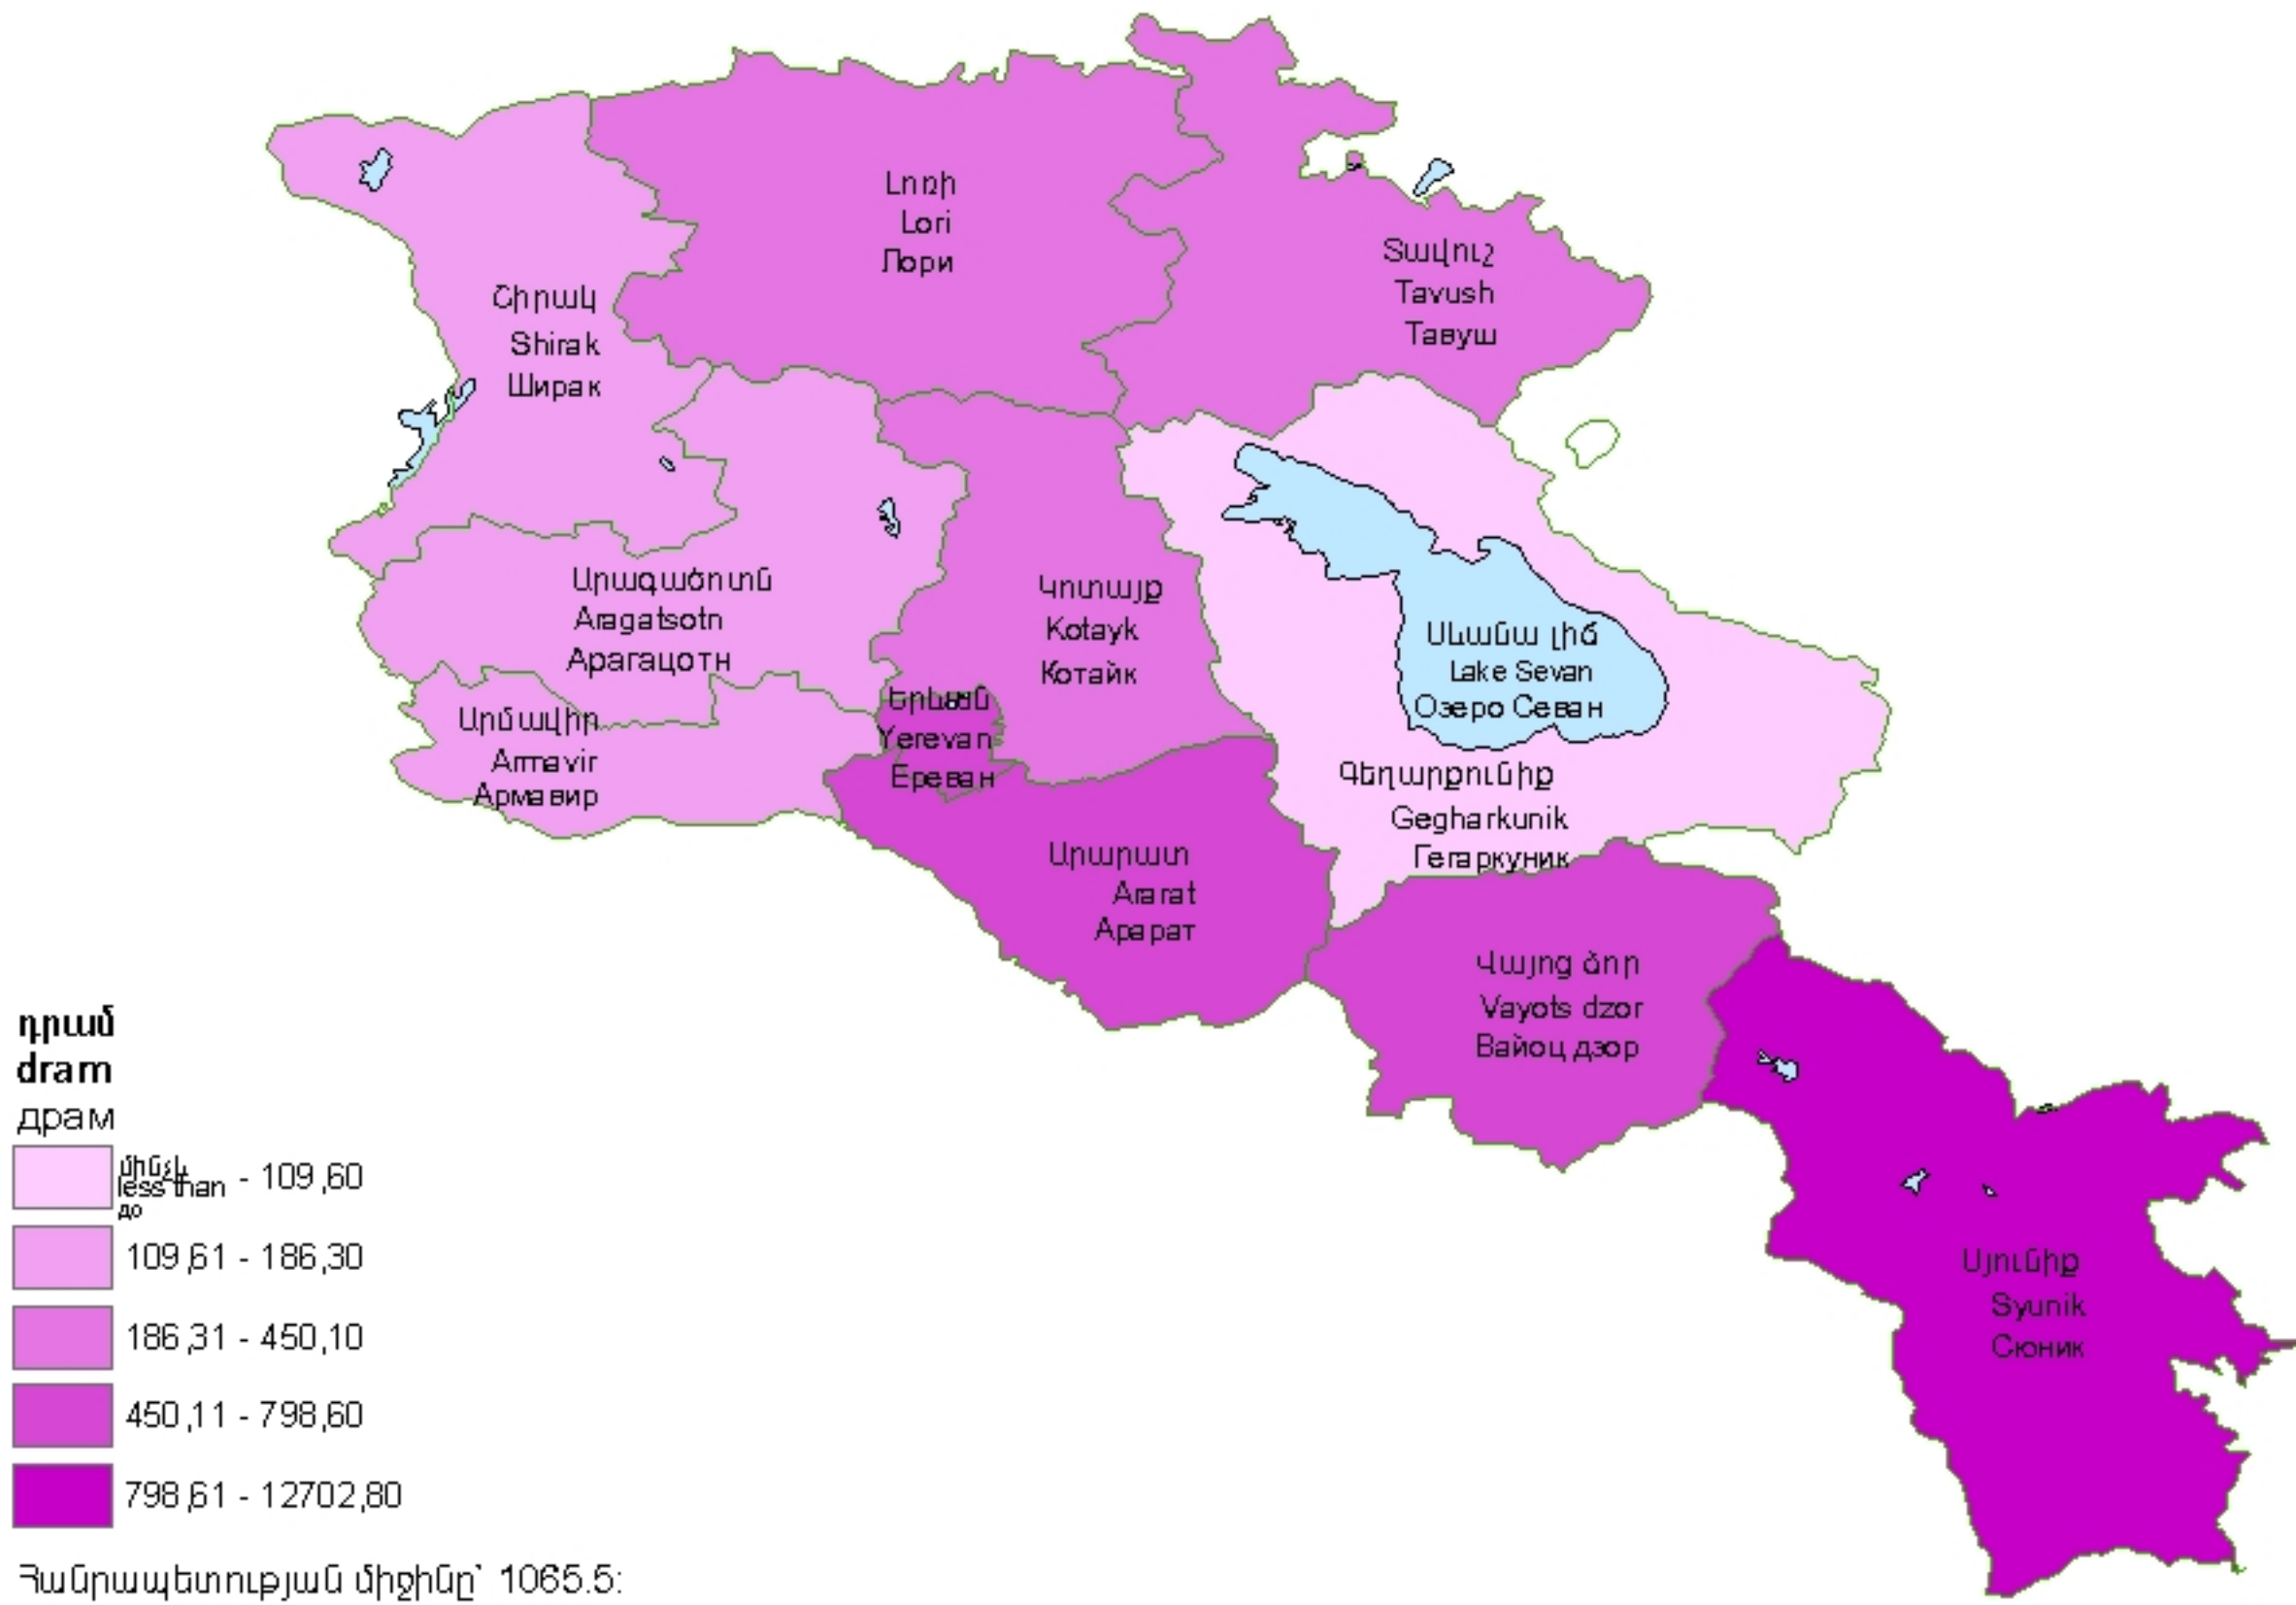

Բնապահպանական և բնօգտագործման վճարները ըստ մարզի մեկ բնակչի հաշվով, 2005թ.
 Payments for environment protection and environmental resources use per capita of marz, 2005
 Платежи по охране окружающей среды и природопользованию на душу населения марза, 2005г.

դրամ
 dram
 драм

մինչև
 less than
 до

109,60

109,61 - 186,30

186,31 - 450,10

450,11 - 798,60

798,61 - 12702,80

Հանրապետության միջինը՝ 1065.5:
 RA average 1065.5.
 Среднее по республике 1065.5.