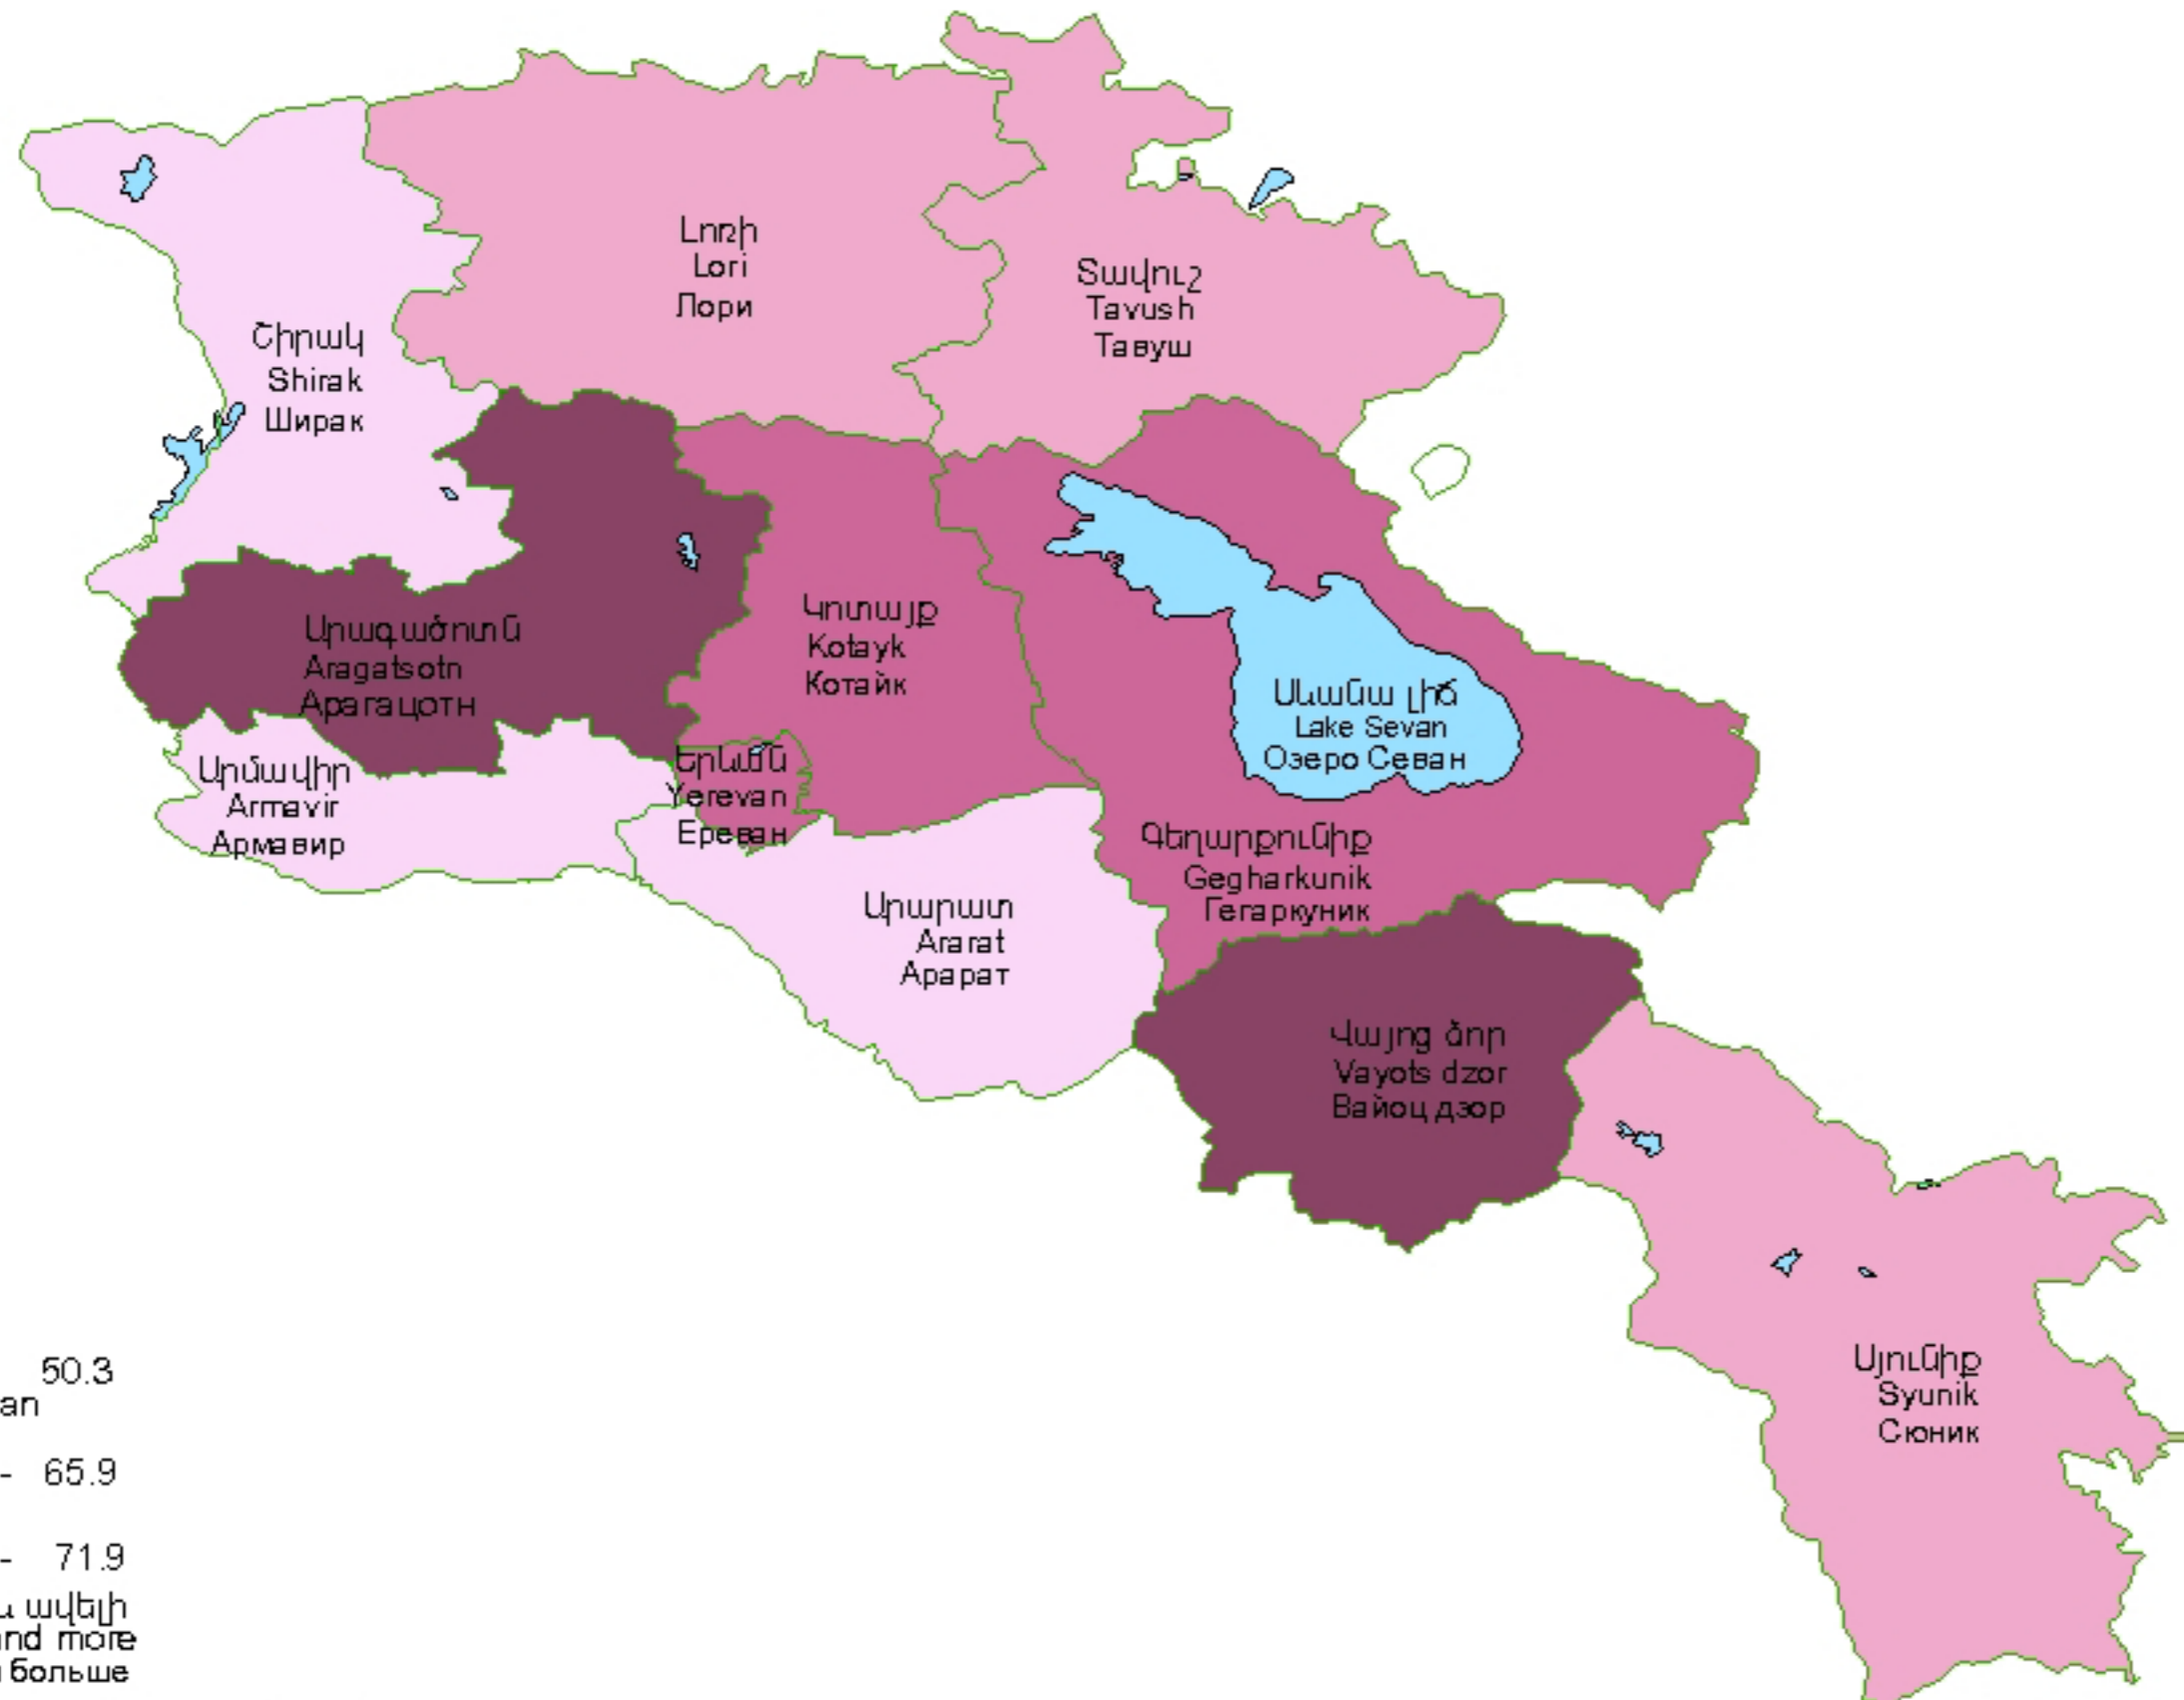

Նախադպրոցական պետական հիմնարկներում 100 տեղի հաշվով հաճախող երեխաների թվաքանակը, 2004թ.
 Number of children per 100 seats in state pre-school establishments, 2004
 Численность детей на 100 мест в государственных дошкольных учреждениях, 2004г.

մարդ
 person
 человек

- մինչև 50.3
less than
- до 50.4 - 65.9
- 66.0 - 71.9
- և ավելի
and more
и больше

Հանրապետության միջինը՝ 61.9:
 RA average 61.9.
 Среднее по республике 61.9.