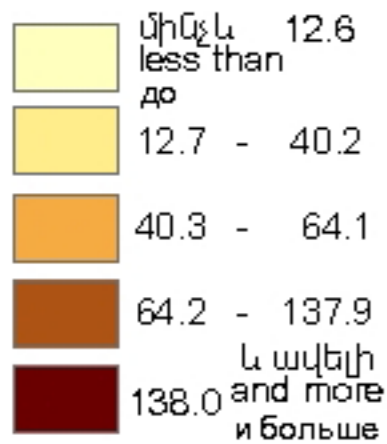

Քանիտունները թանգարան ճարգի 1000 բնակչի հաշվով, 2004թ.

Number of attendance to museums per 1000 population of marz, 2004

Число посещения в музеи на 1000 человек населения марза, 2004г.

ճարդ  
person  
человек