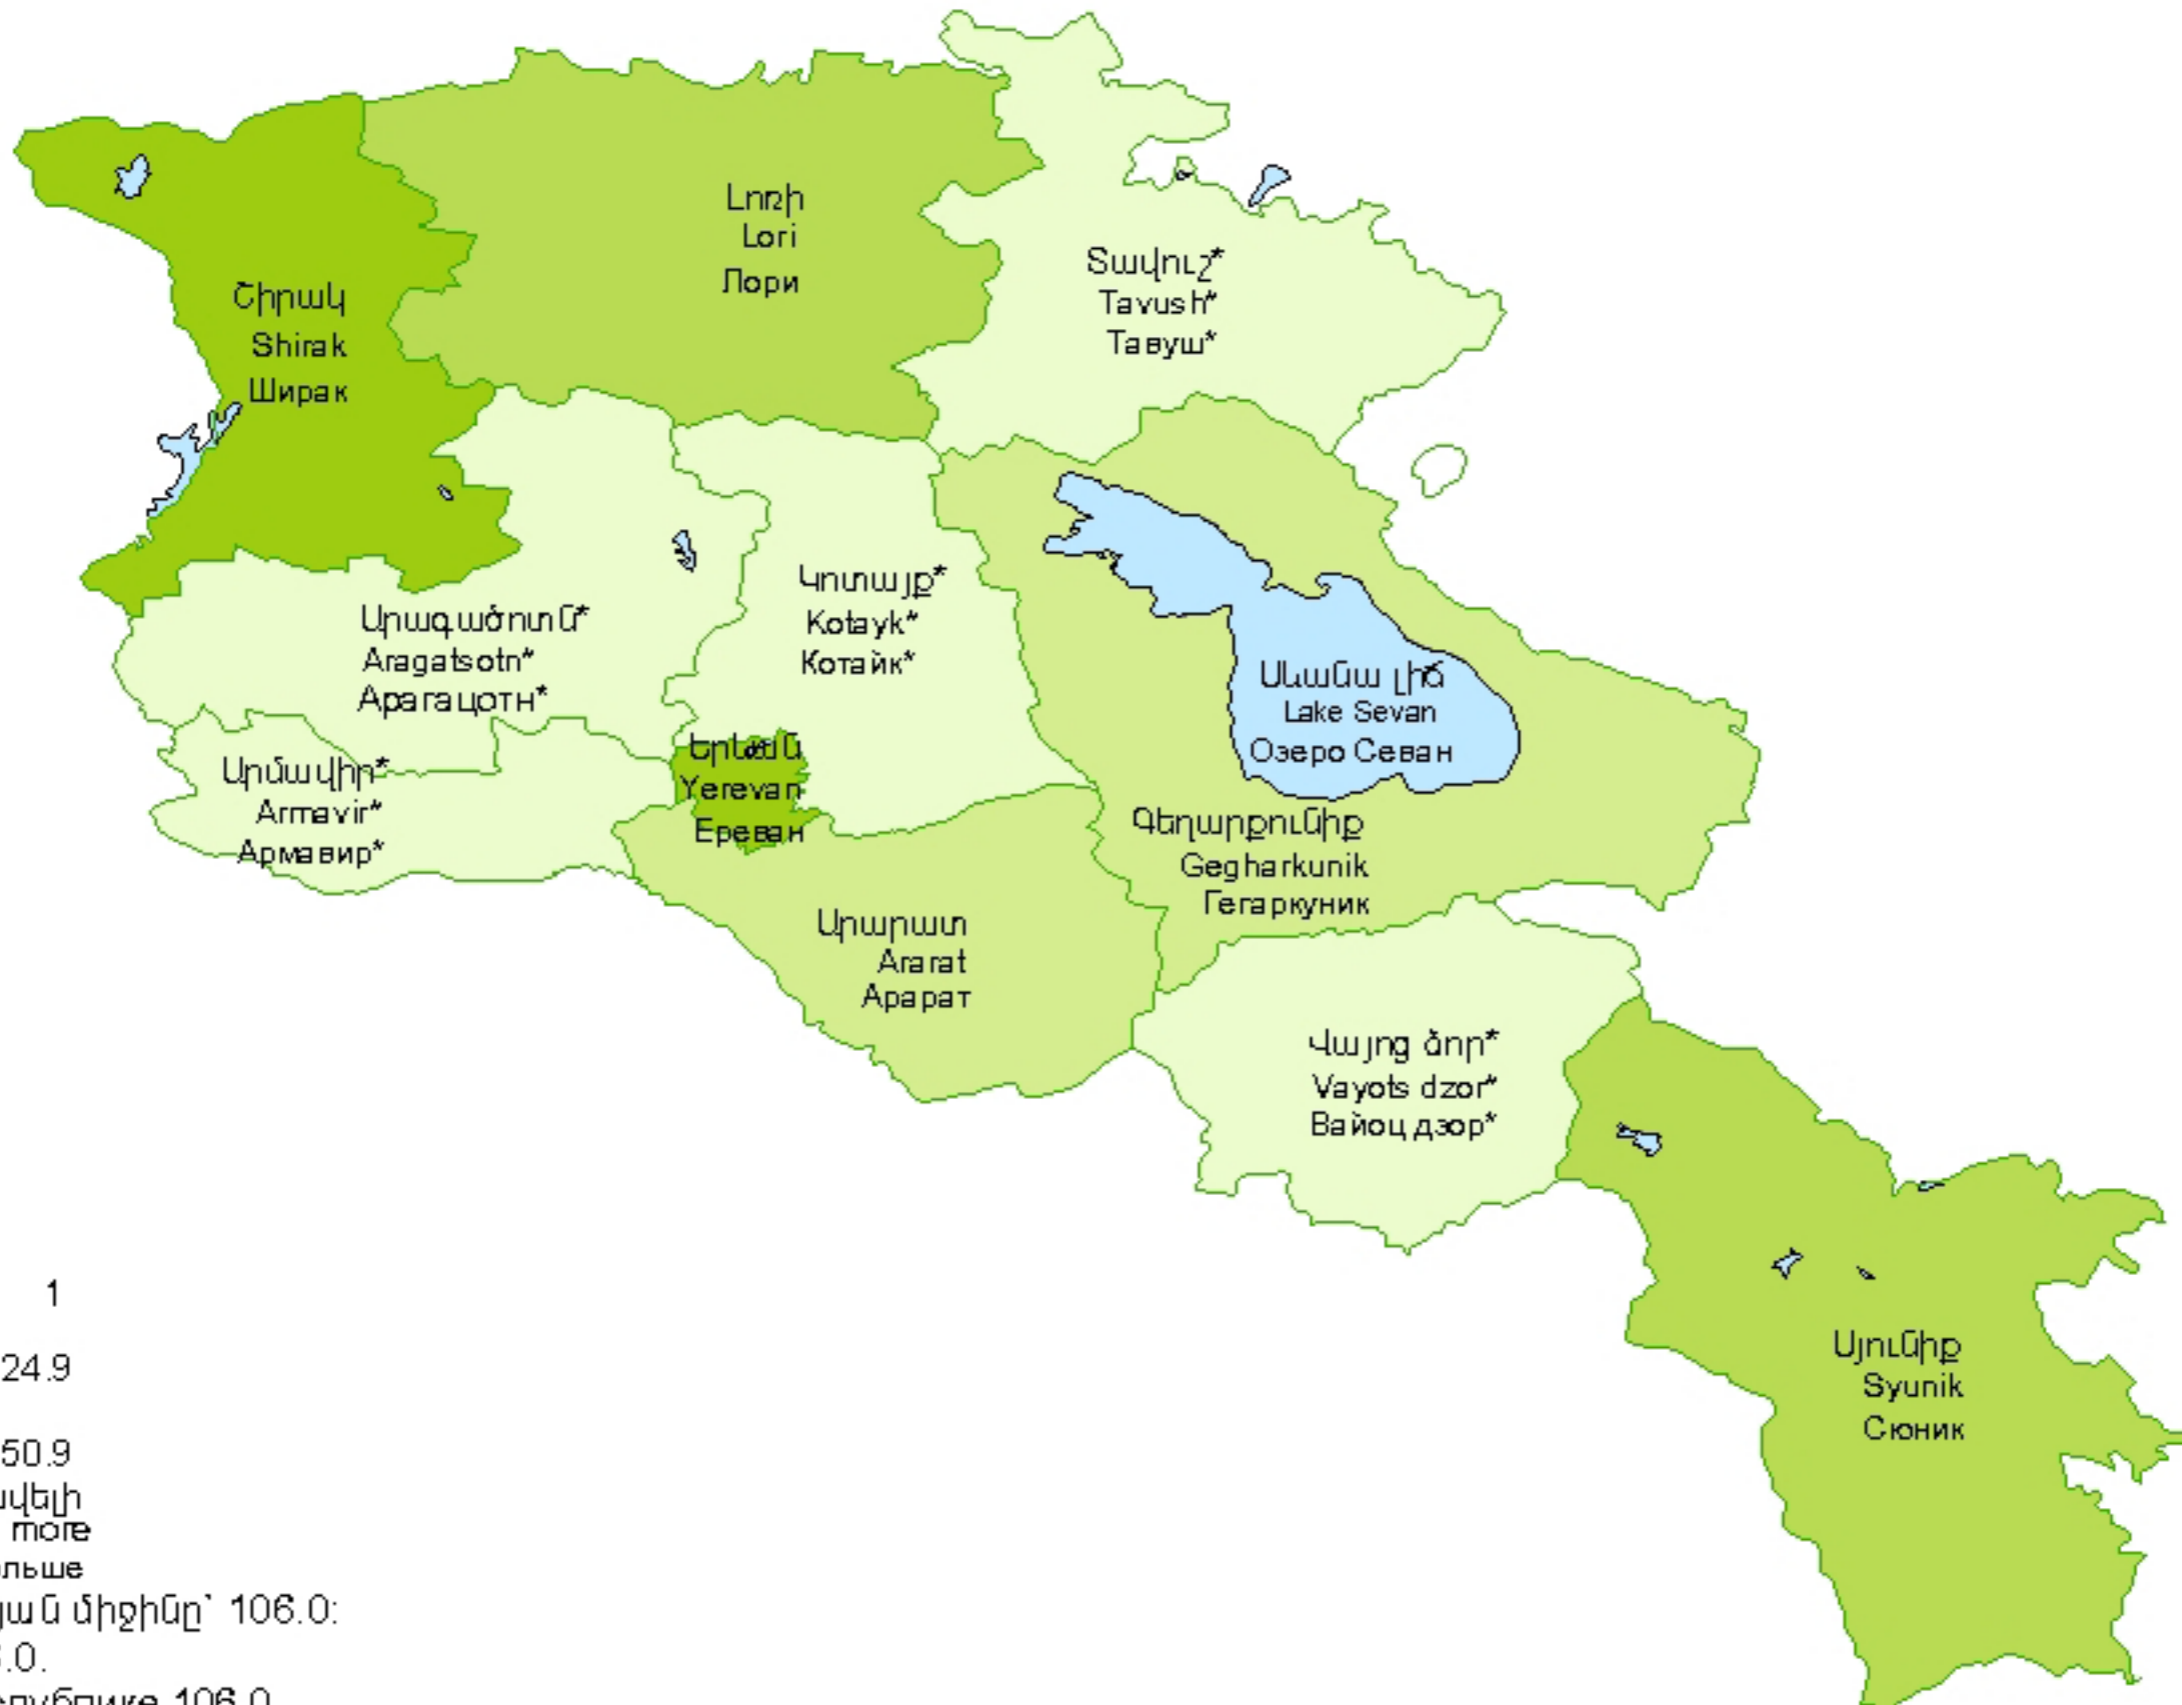

Հաճախումները թատրոն ճարգի 1000 բնակչի հաշվով, 2004թ.
 Number of attendance to theatres per 1000 population of marz, 2004
 Число посещения в театры на 1000 человек населения марза, 2004г.

ճարգ
 person
 человек

- less than 1
- 1.1 - 24.9
- 25.0 - 50.9
- 60.0 and more

* Մարզ երևում բացակայում են թատրոններ:
 * Theatres in the marz is not available.
 * В марзах отсутствуют театры.