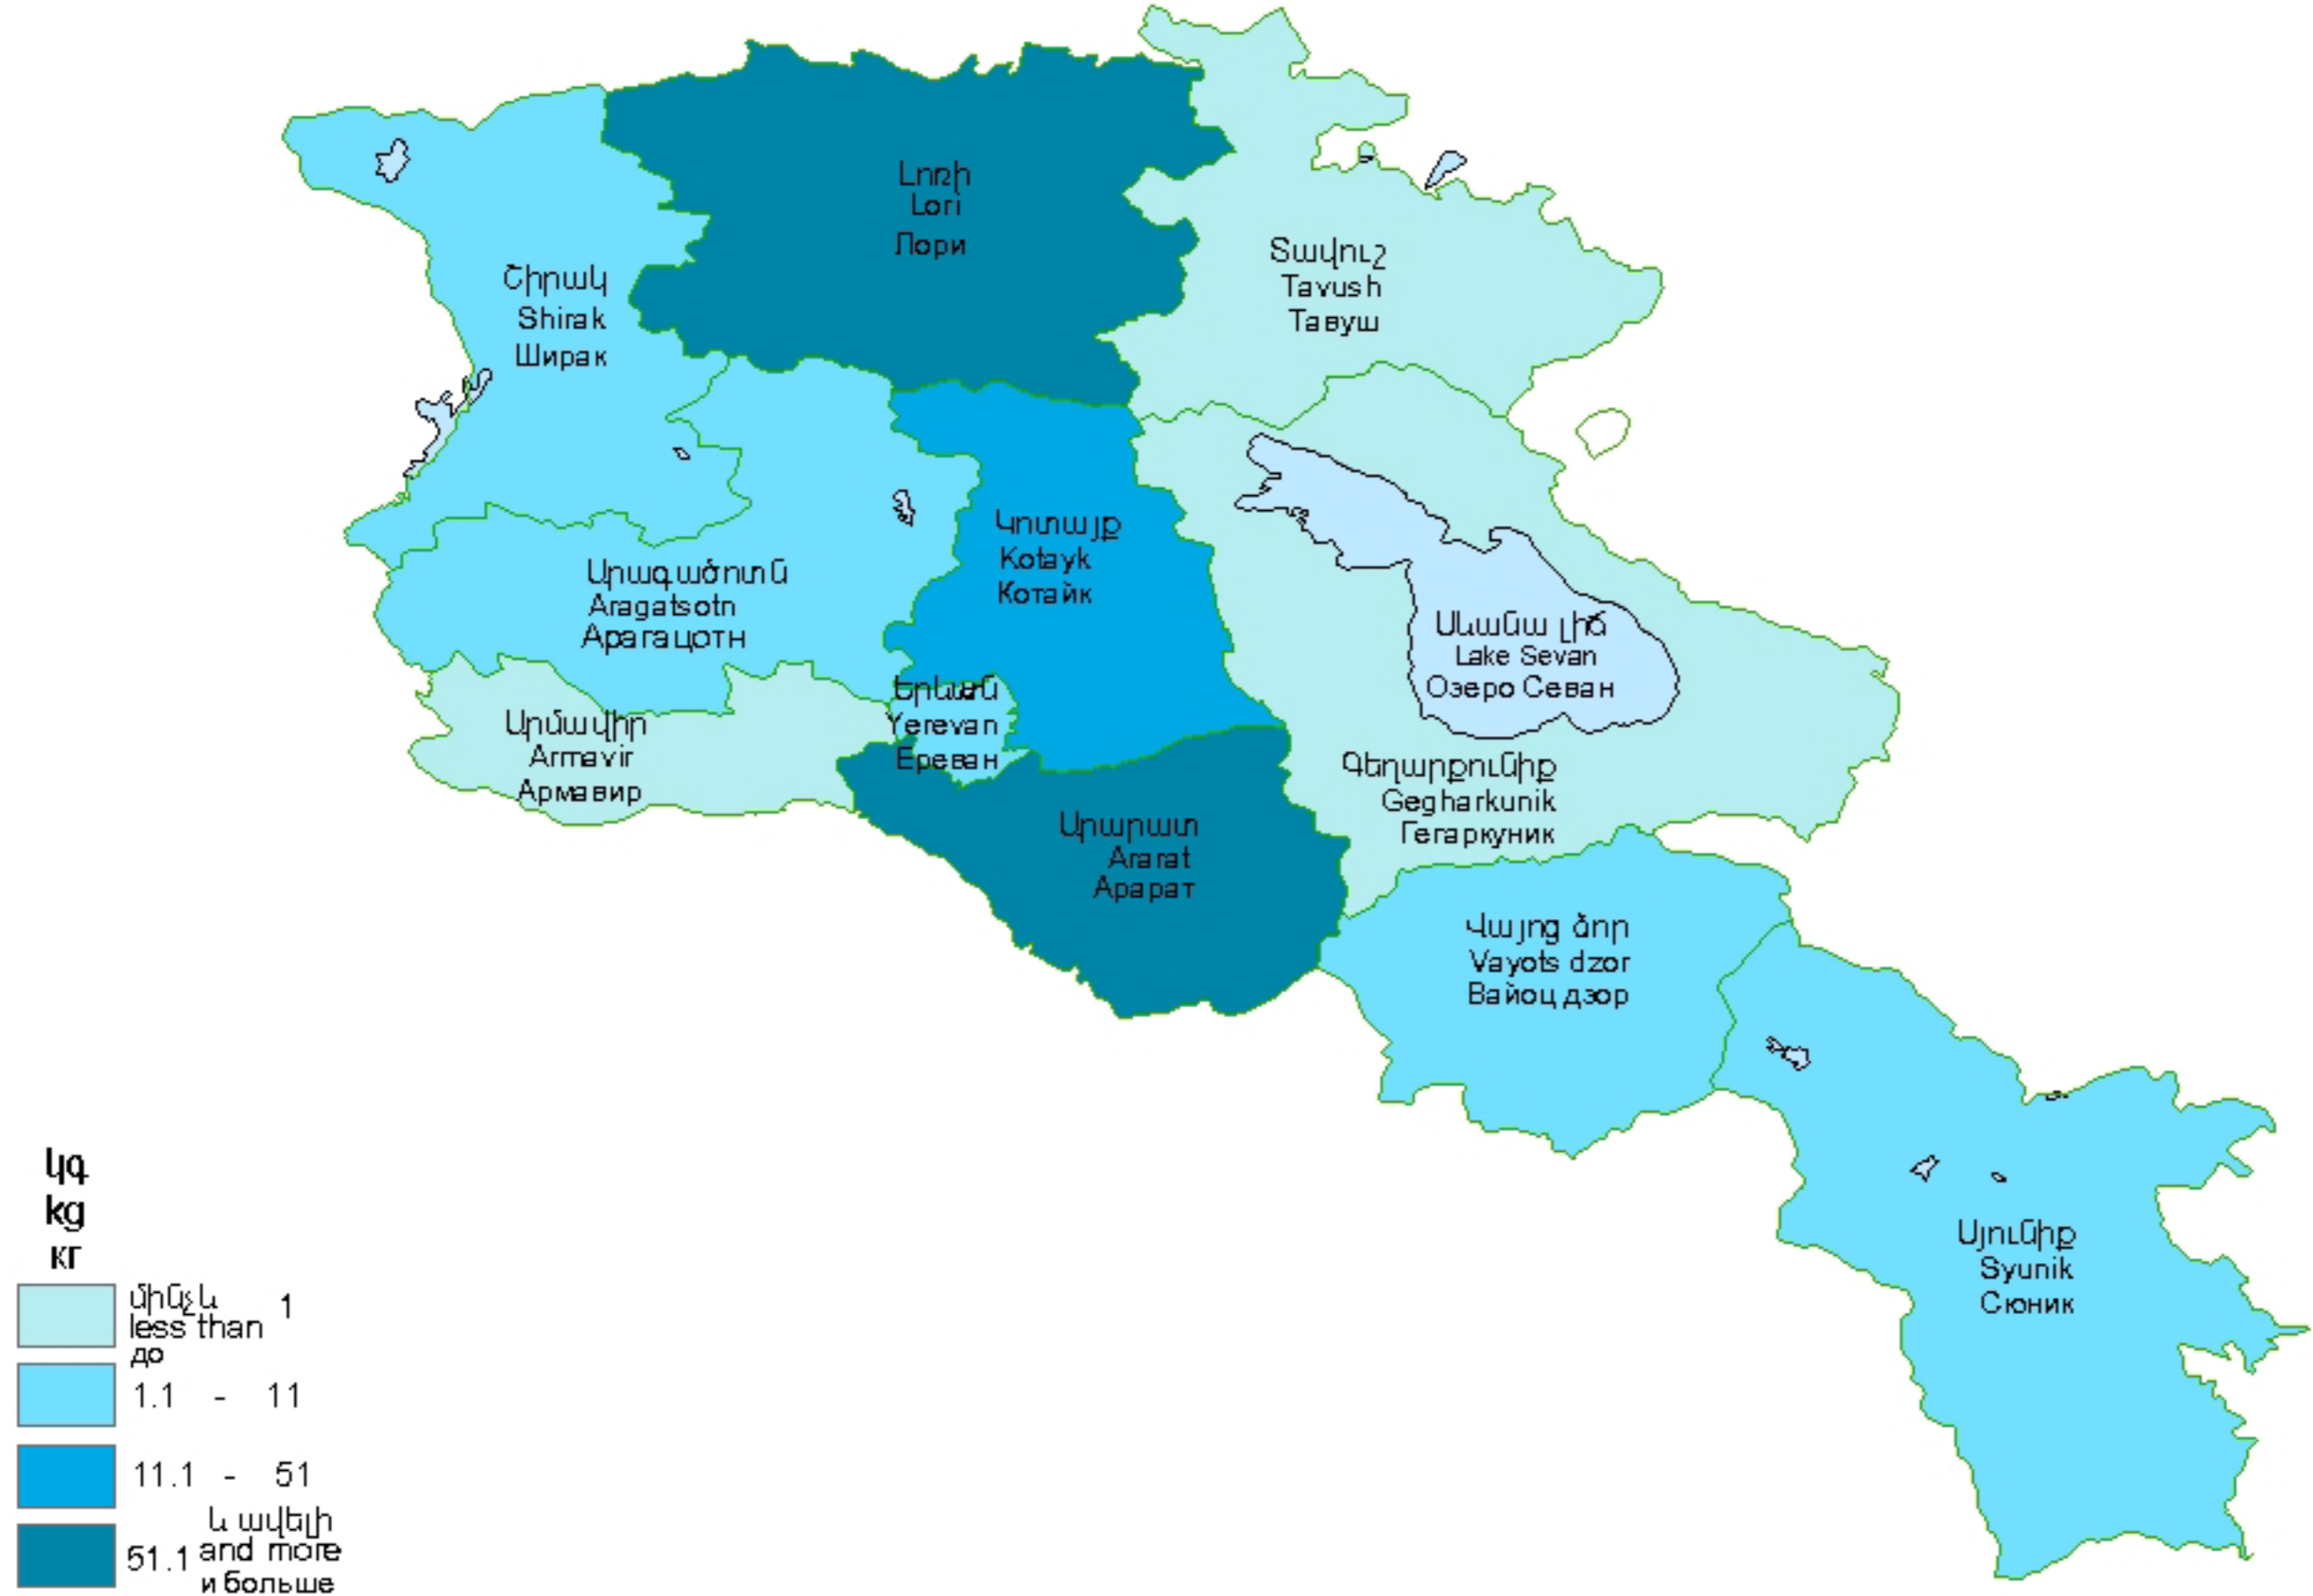

Արտանետման անչարժ աղբյուրներից ձրնուրրտ արտանետված վնասակար նյութերի քանակը ճարգի ճեկ բնակչի հաշվով, 2004թ.  
 Quantity of hazardous substances emitted into atmosphere from stationary sources per capita of marz, 2004  
 Количество вредных веществ, выброшенных в атмосферу стационарными источниками на душу населения марза, 2004г.

կգ  
kg  
кг

մինչև 1  
less than 1  
до

1.1 - 11

11.1 - 51  
և ավելի  
and more  
и больше

Հանրապետության միջինը՝ 12.7:  
 RA average 12.7.  
 Среднее по республике 12.7.