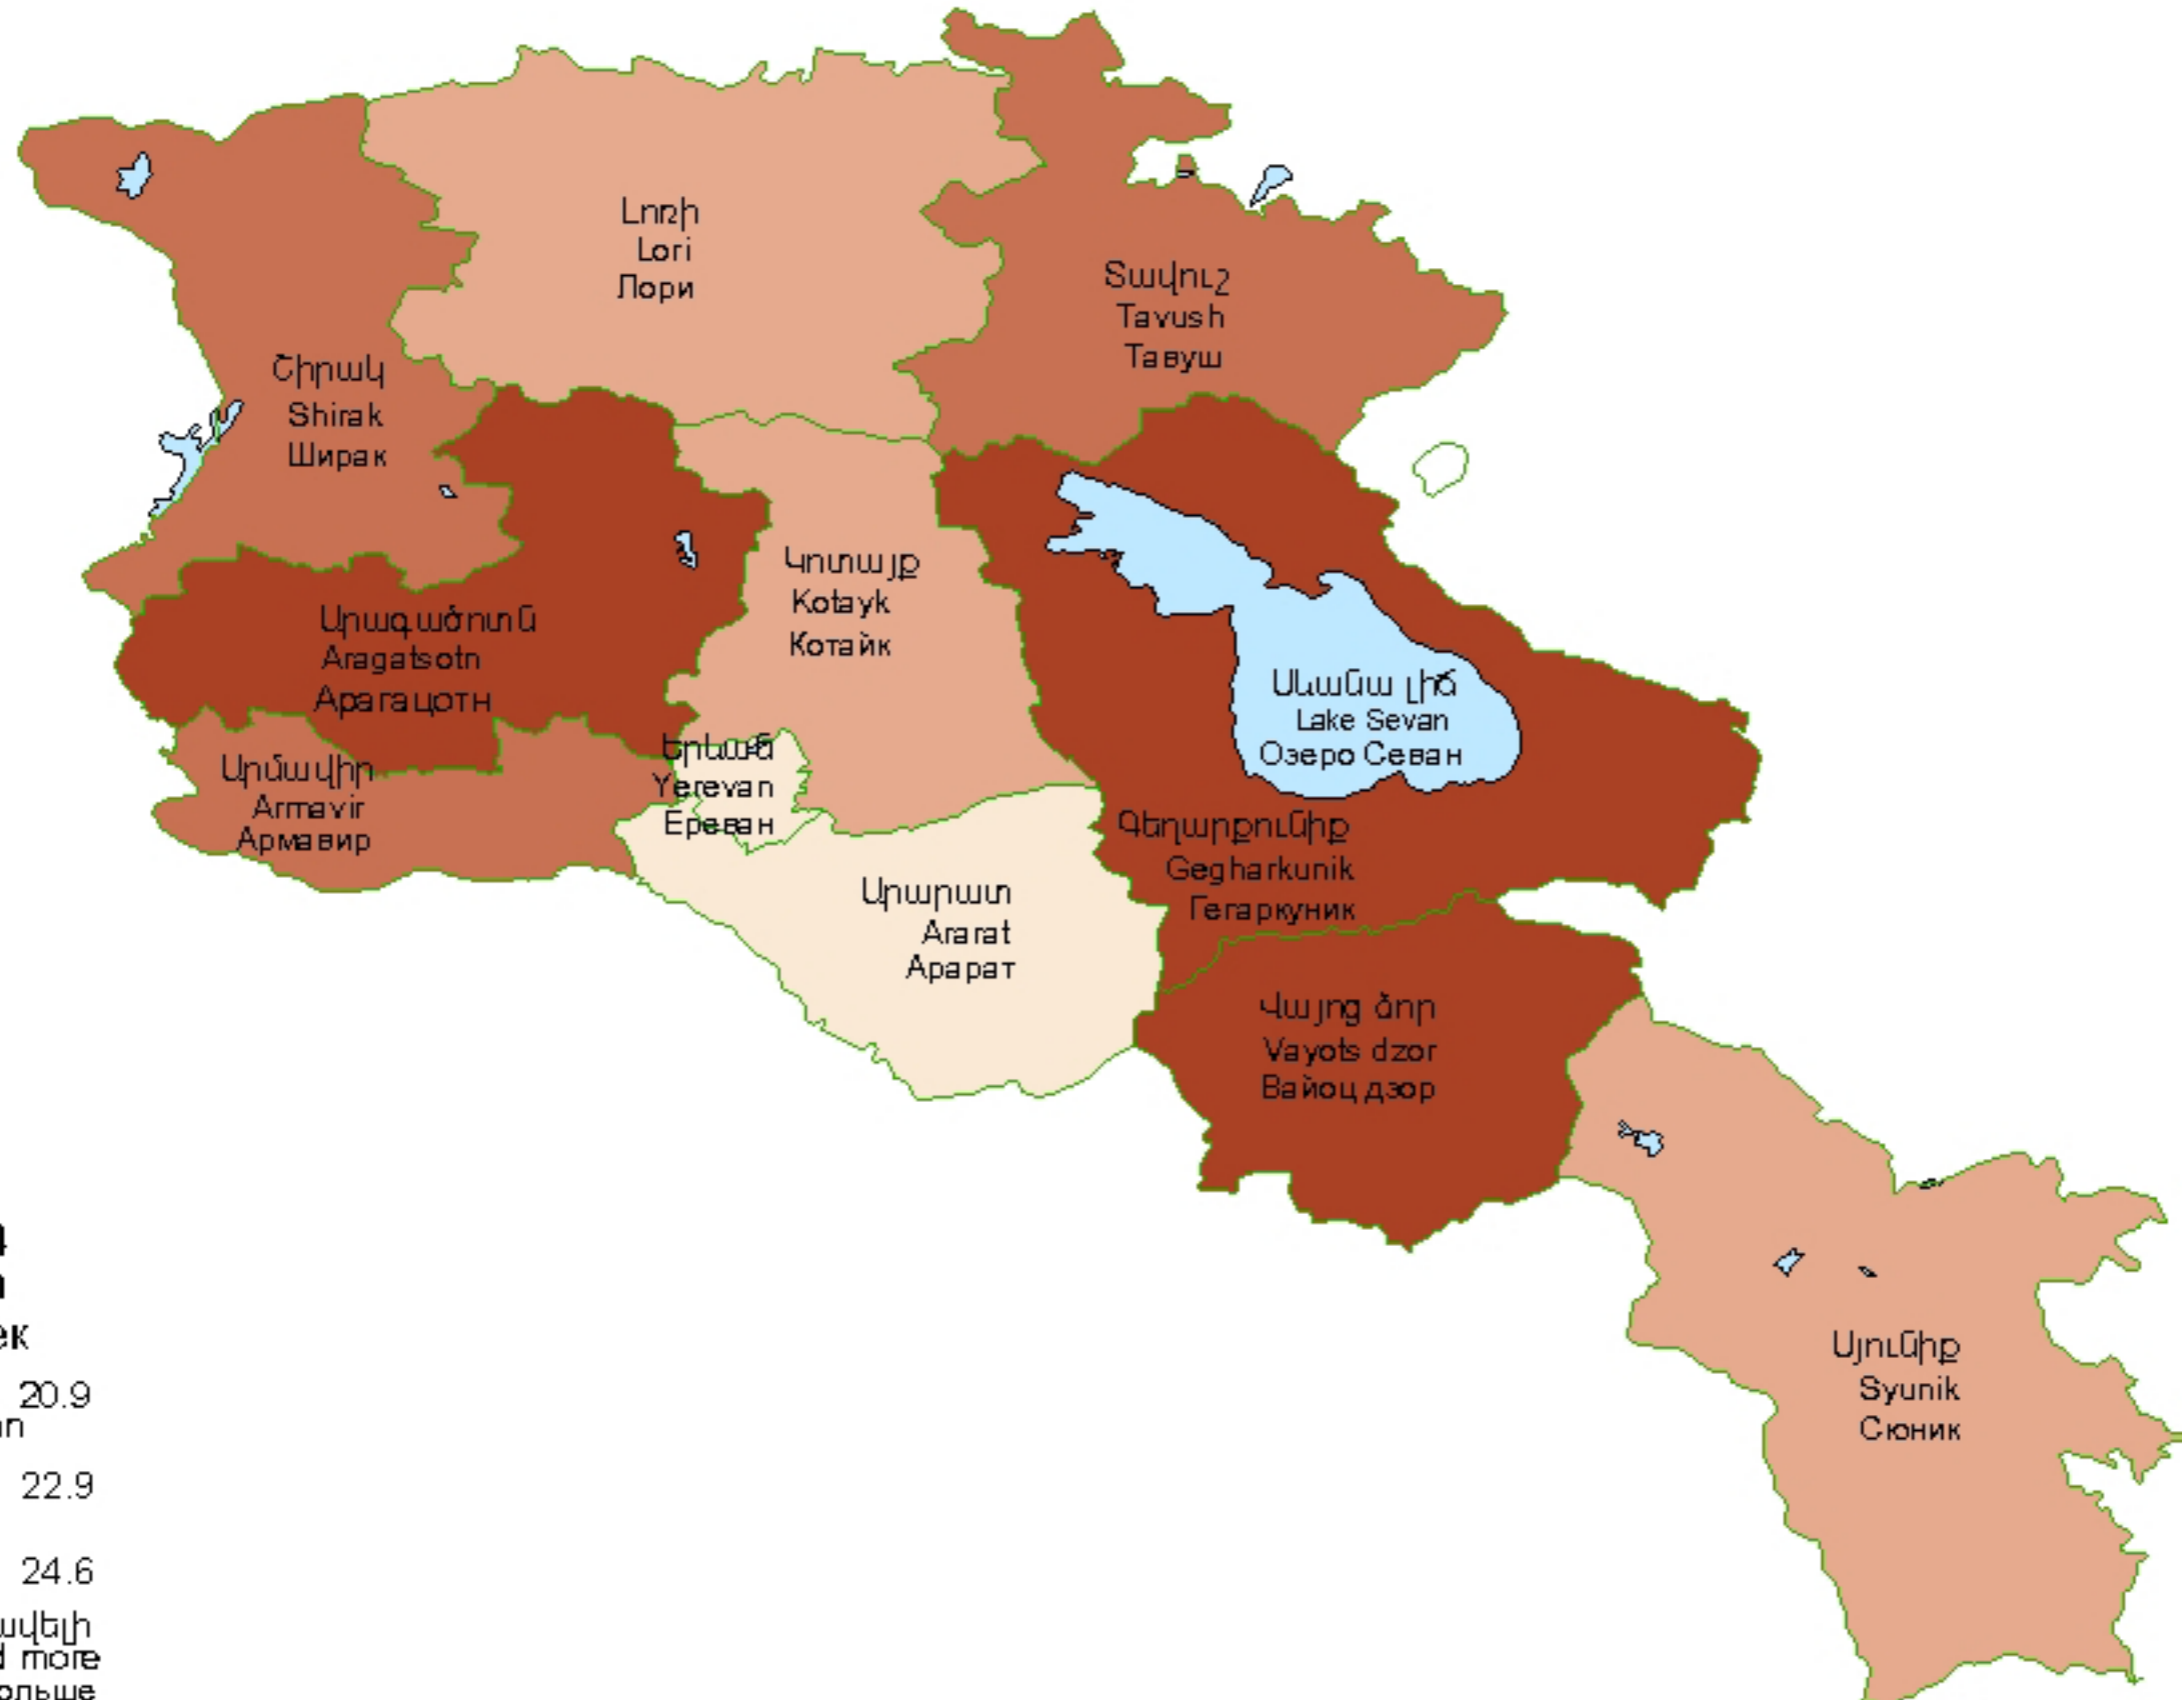

Մեկ բնակչի ապահովվածությունը բնակարանային ֆոնդի ընդհանուր ճակերեսով, 2004թ. դեկտեմբերի 31-ի դրությամբ
 Total area of housing stock provided per inhabitant, as of December 31, 2004
 Обеспеченность одного жителя общей площадью жилищного фонда, на 31 декабря 2004

քառ. մ/մարդ
 sq. m/person
 кв. м/человек

Light Orange	մինչև 20.9 less than 20.9
Medium Orange	21.0 - 22.9 до 21.0 - 22.9
Dark Orange	23.0 - 24.6
Dark Red	և ավելի 24.7 and more и больше

Հանրապետության միջինը՝ 21,6:
 RA average 21,6.
 Среднее по республике 21.6.