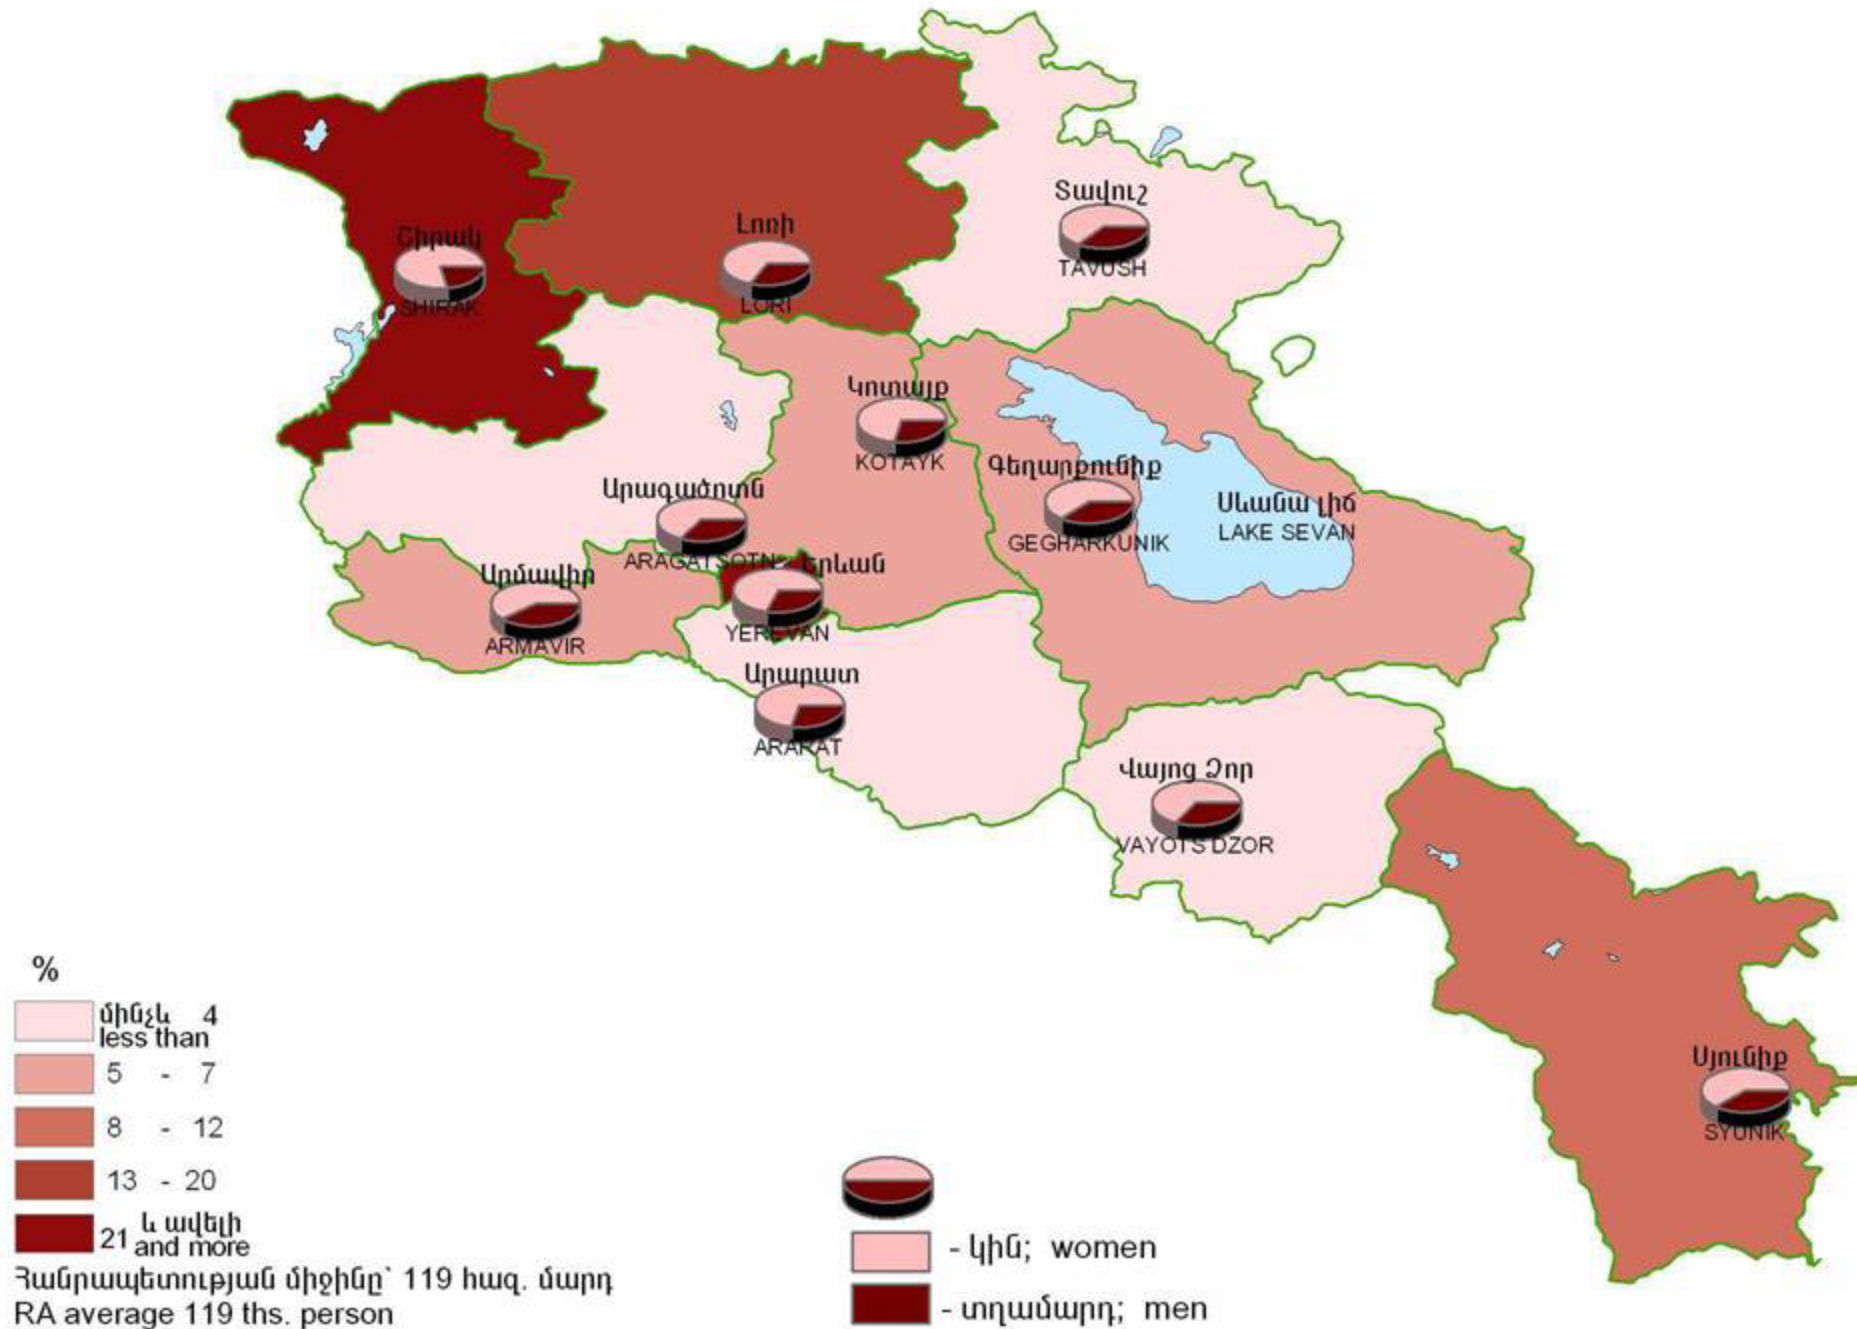

Պաշտոնապես գրանցված գործազուրկների բաշխումն ըստ սեռի (տարեվերջի դրությամբ), 2003թ.*
 Officially registered distribution of unemployed population by sex (end of year), 2003*

* ՀՀ Աշխատանքի և սոցիալական հարցերի նախարարության «Զբաղվածության ծառայություն» գործակալության տվյալներով:
 * According to the data of the "RA Employment Service" agency of the Ministry of Labour and Social Issues of RA.