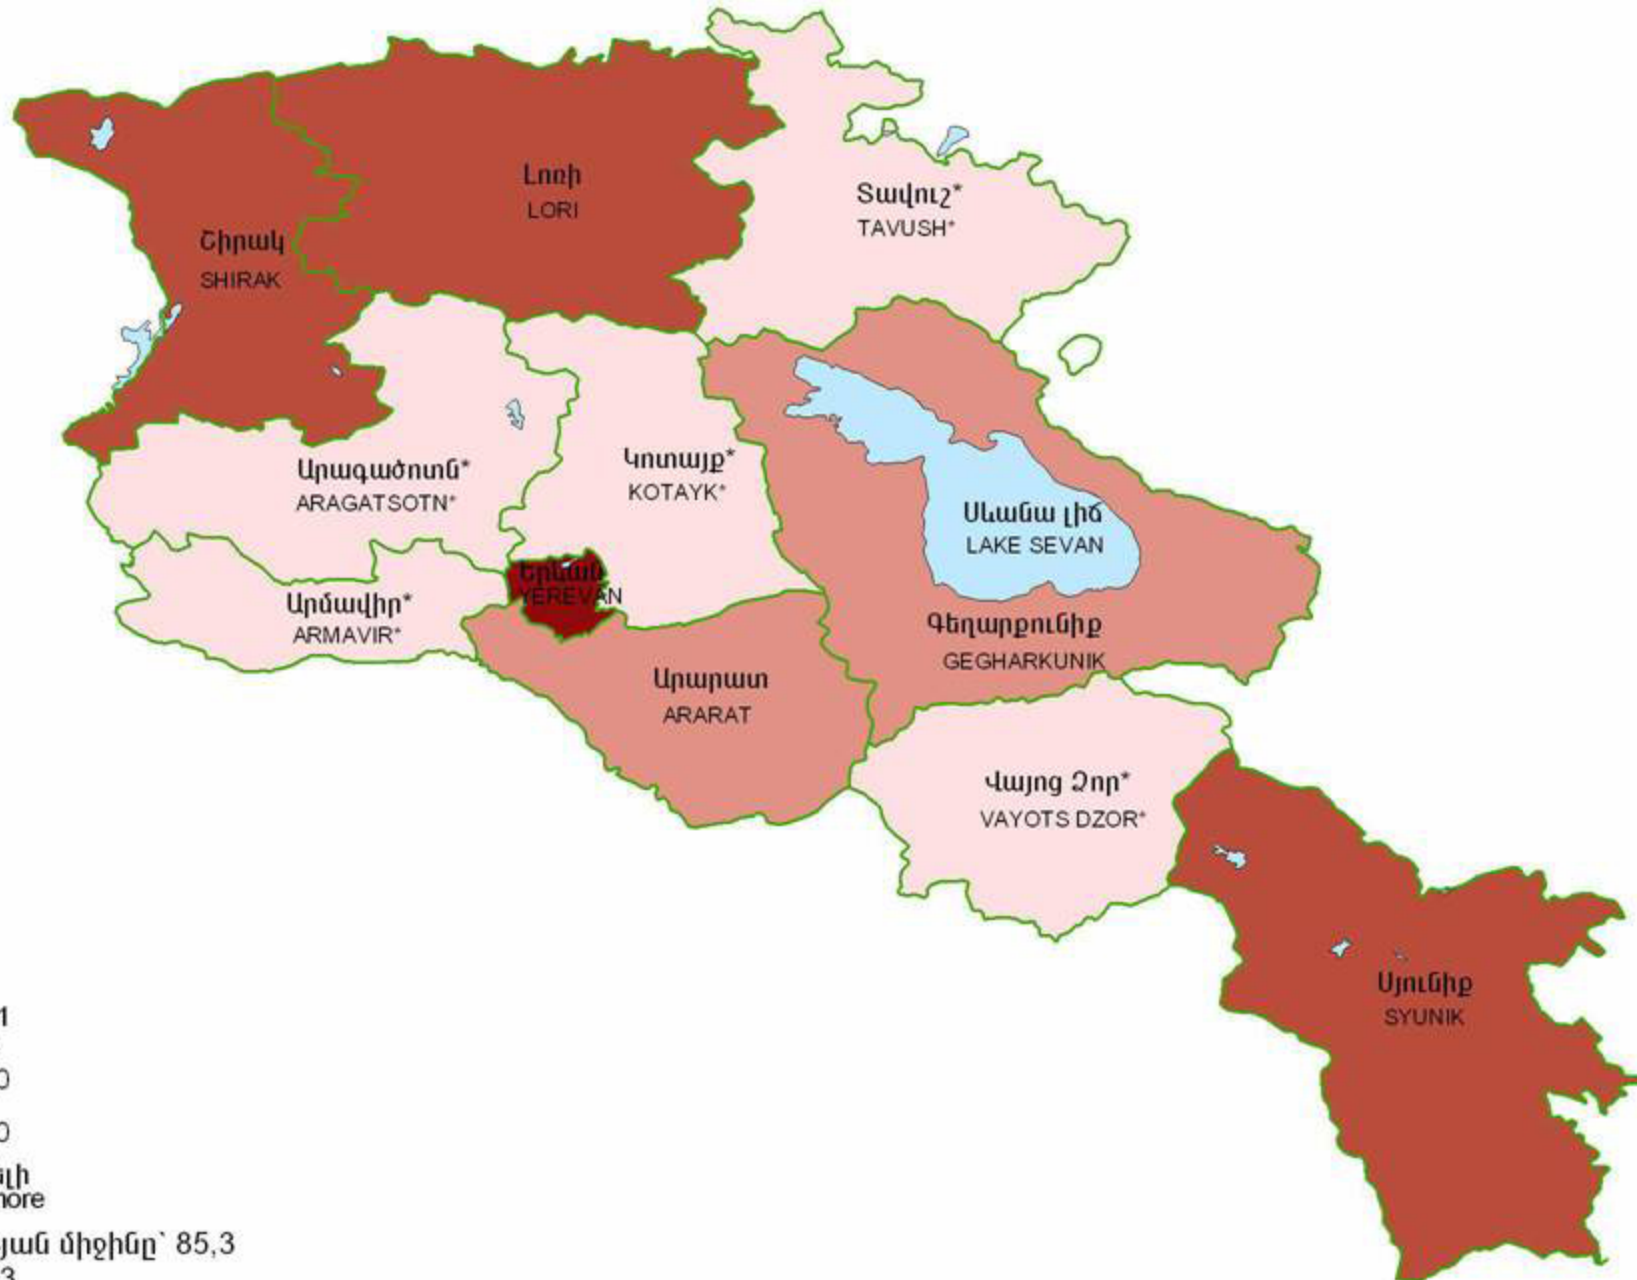

Հաճախումները թատրոն մարզի 1000 բնակչի հաշվով, 2003թ.
 Number of attendance to theatres, per 1000 population, 2003

մարդ
 person

- մինչև 1
less than
- 2 - 30
- 31 - 60
- 61 և ավելի
and more

Հանրապետության միջինը՝ 85,3
 RA average 85,3

* Մարզերում թատրոնները բացակայում են:
 * Theatres in the marz is not available.