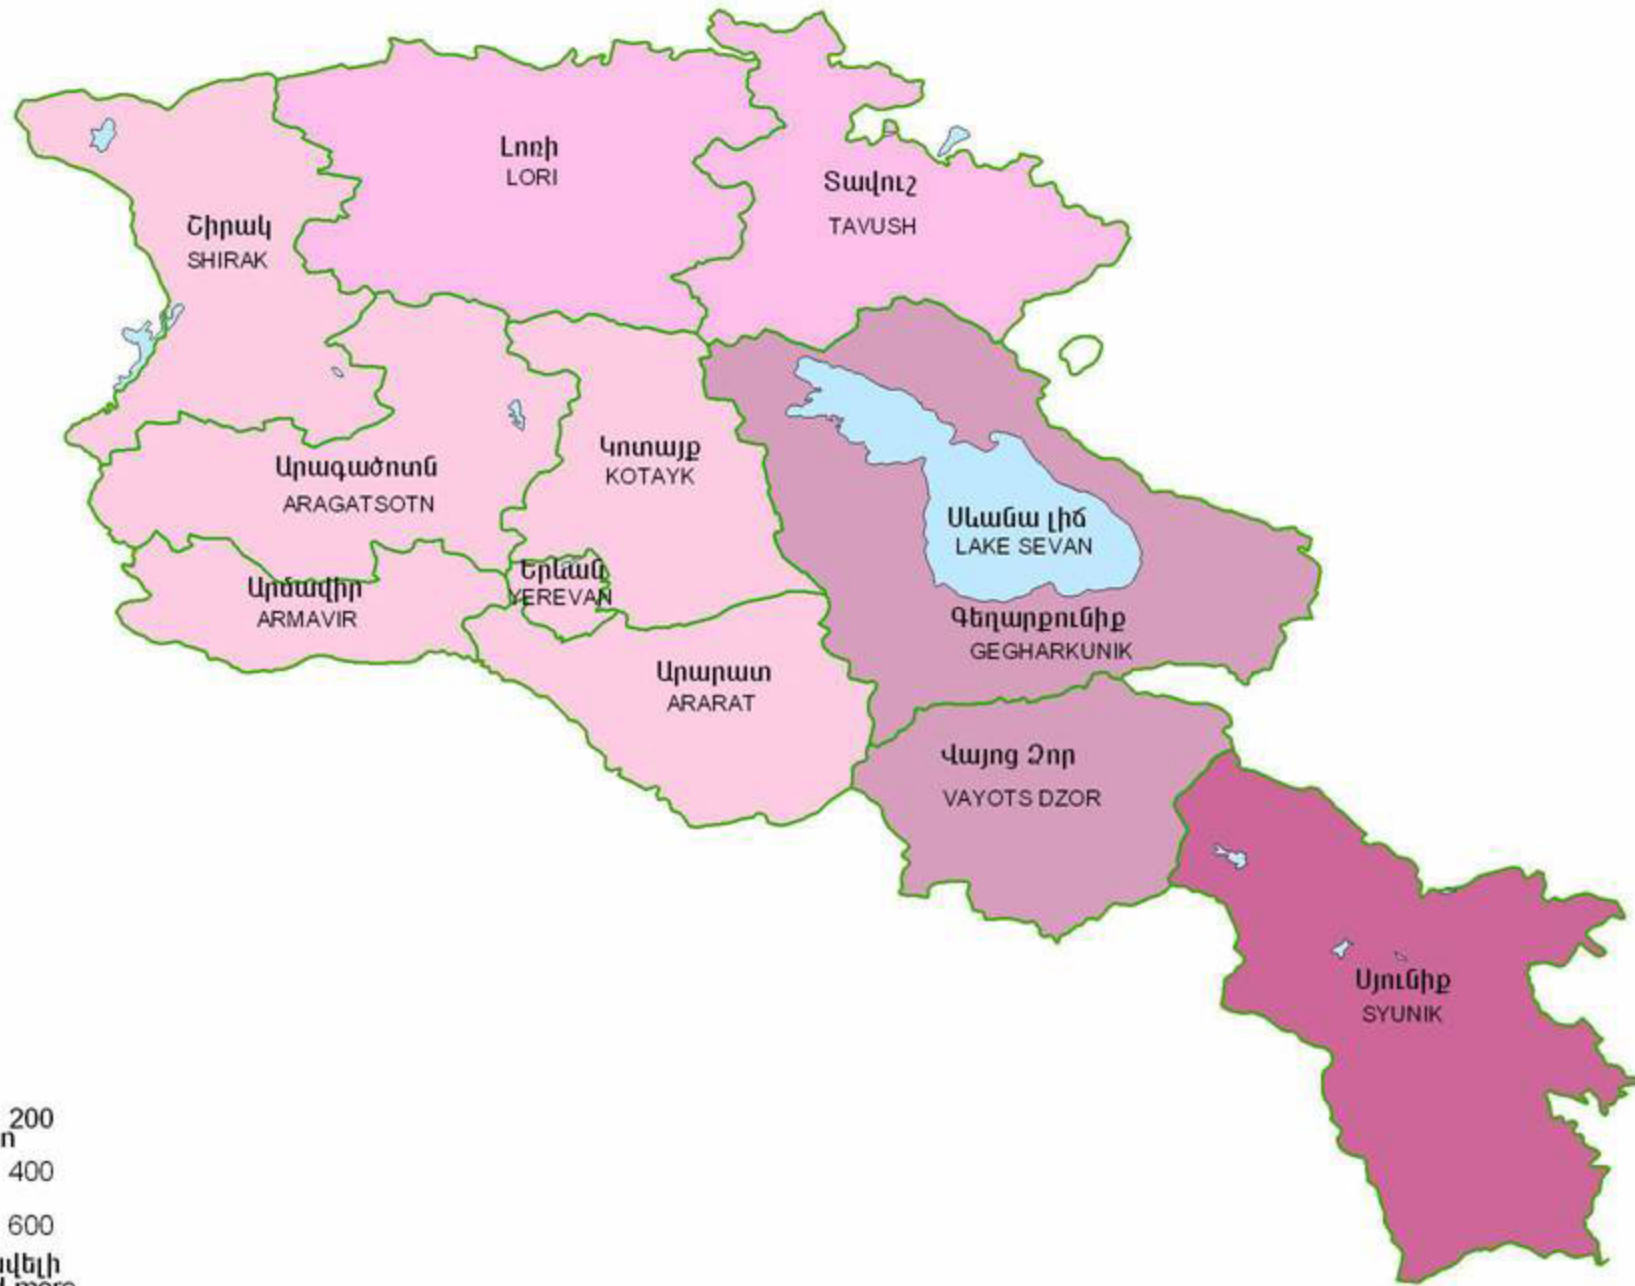

Բնապահպանական և բնօգտագործման վճարները մարզի մեկ բնակչի հաշվով, 2003թ.
 Payments for environment protection and environmental resources use, per capita, 2003

դրամ
dram

- մինչև 200
less than
- 201 - 400
- 401 - 600
- 601 և ավելի
and more

Հանրապետության միջինը՝ 354.1
 RA average 354.1