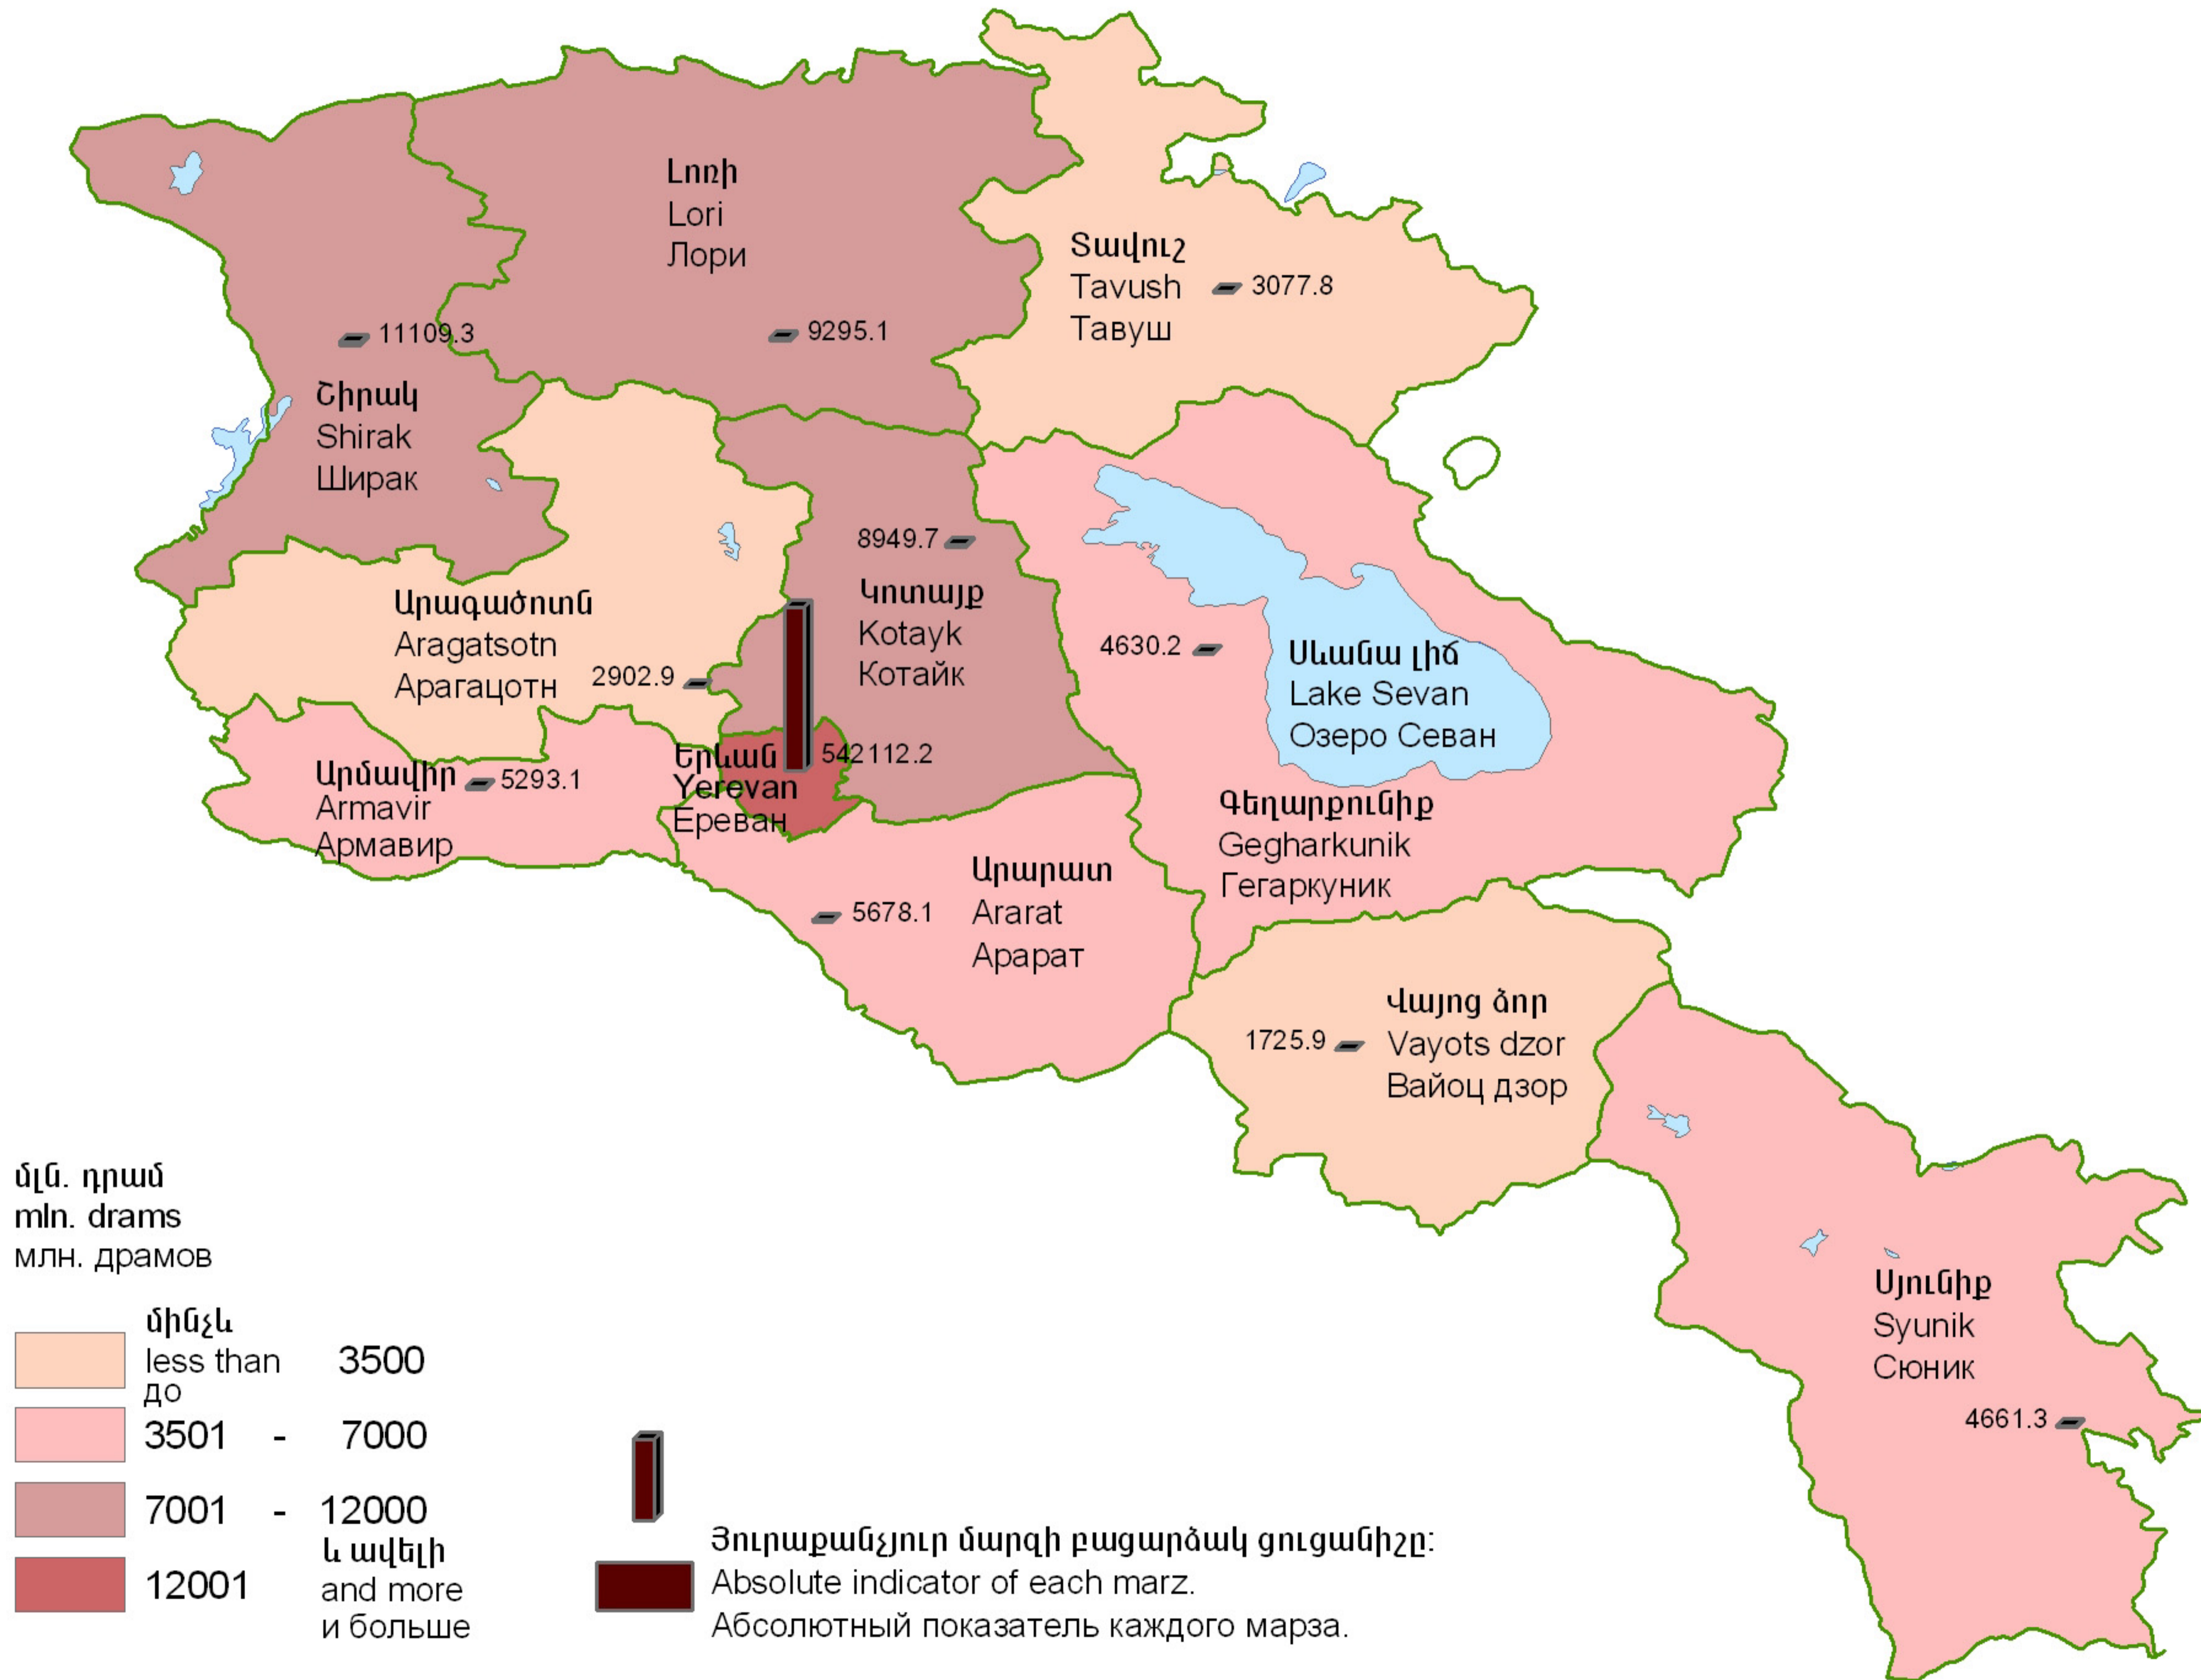

Բնակչությանը մատուցված ծառայությունները 2007թ. հունվար-դեկտեմբերին
 Services rendered to population in January-December, 2007
 Поднесенные услуги населению, на январь-декабрь 2007г.

մլն. դրամ
 mln. drams
 млн. драмов

| | |
|-----------------------|------------------------------|
| less than 3500 | մինչև 3500 |
| 3501 - 7000 | 3501 - 7000 |
| 7001 - 12000 and more | 7001 - 12000 և ավելի և ավելի |
| 12001 and more | 12001 և ավելի և ավելի |