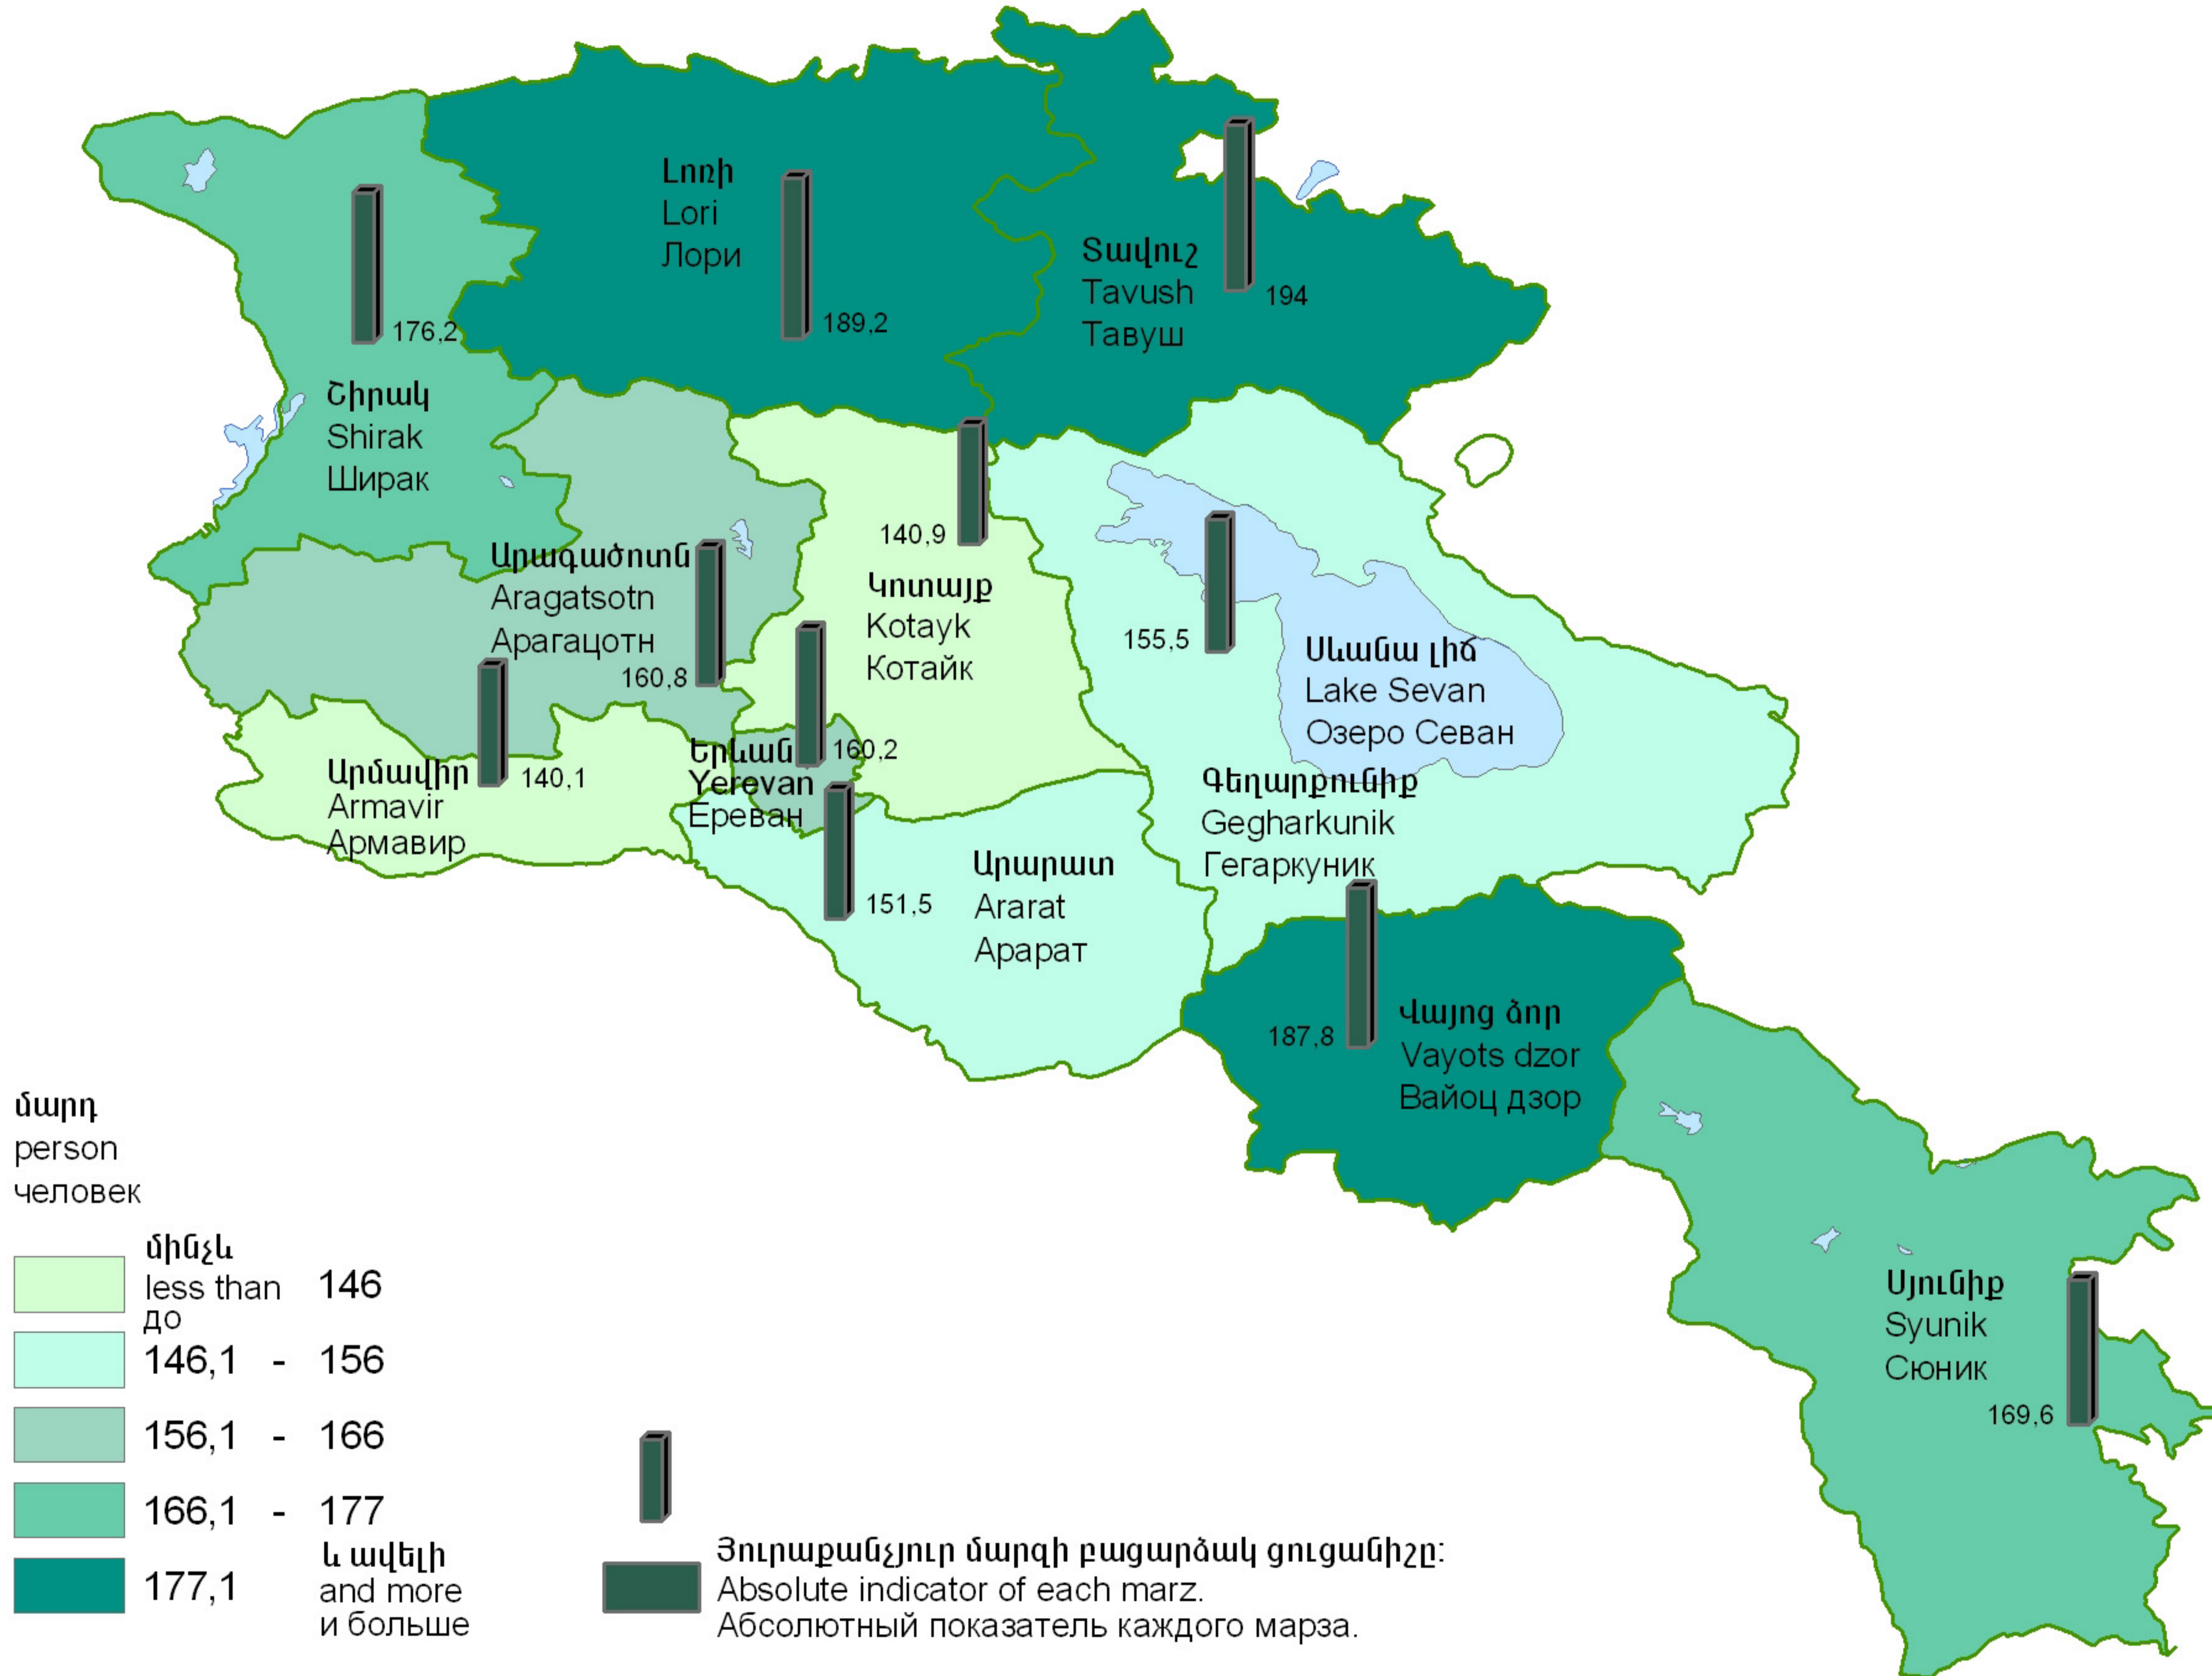

Կենսաթոշակառուների թվաքանակը մարզի 1000 բնակչի հաշվով, 2007թ.

Number of pensioners per 1000 population of marz, 2007

Численность пенсионеров на 1000 человек населения марза, 2007г.

Հանրապետության միջինը՝ 162:

RA average 162.

Среднее по республике 162.