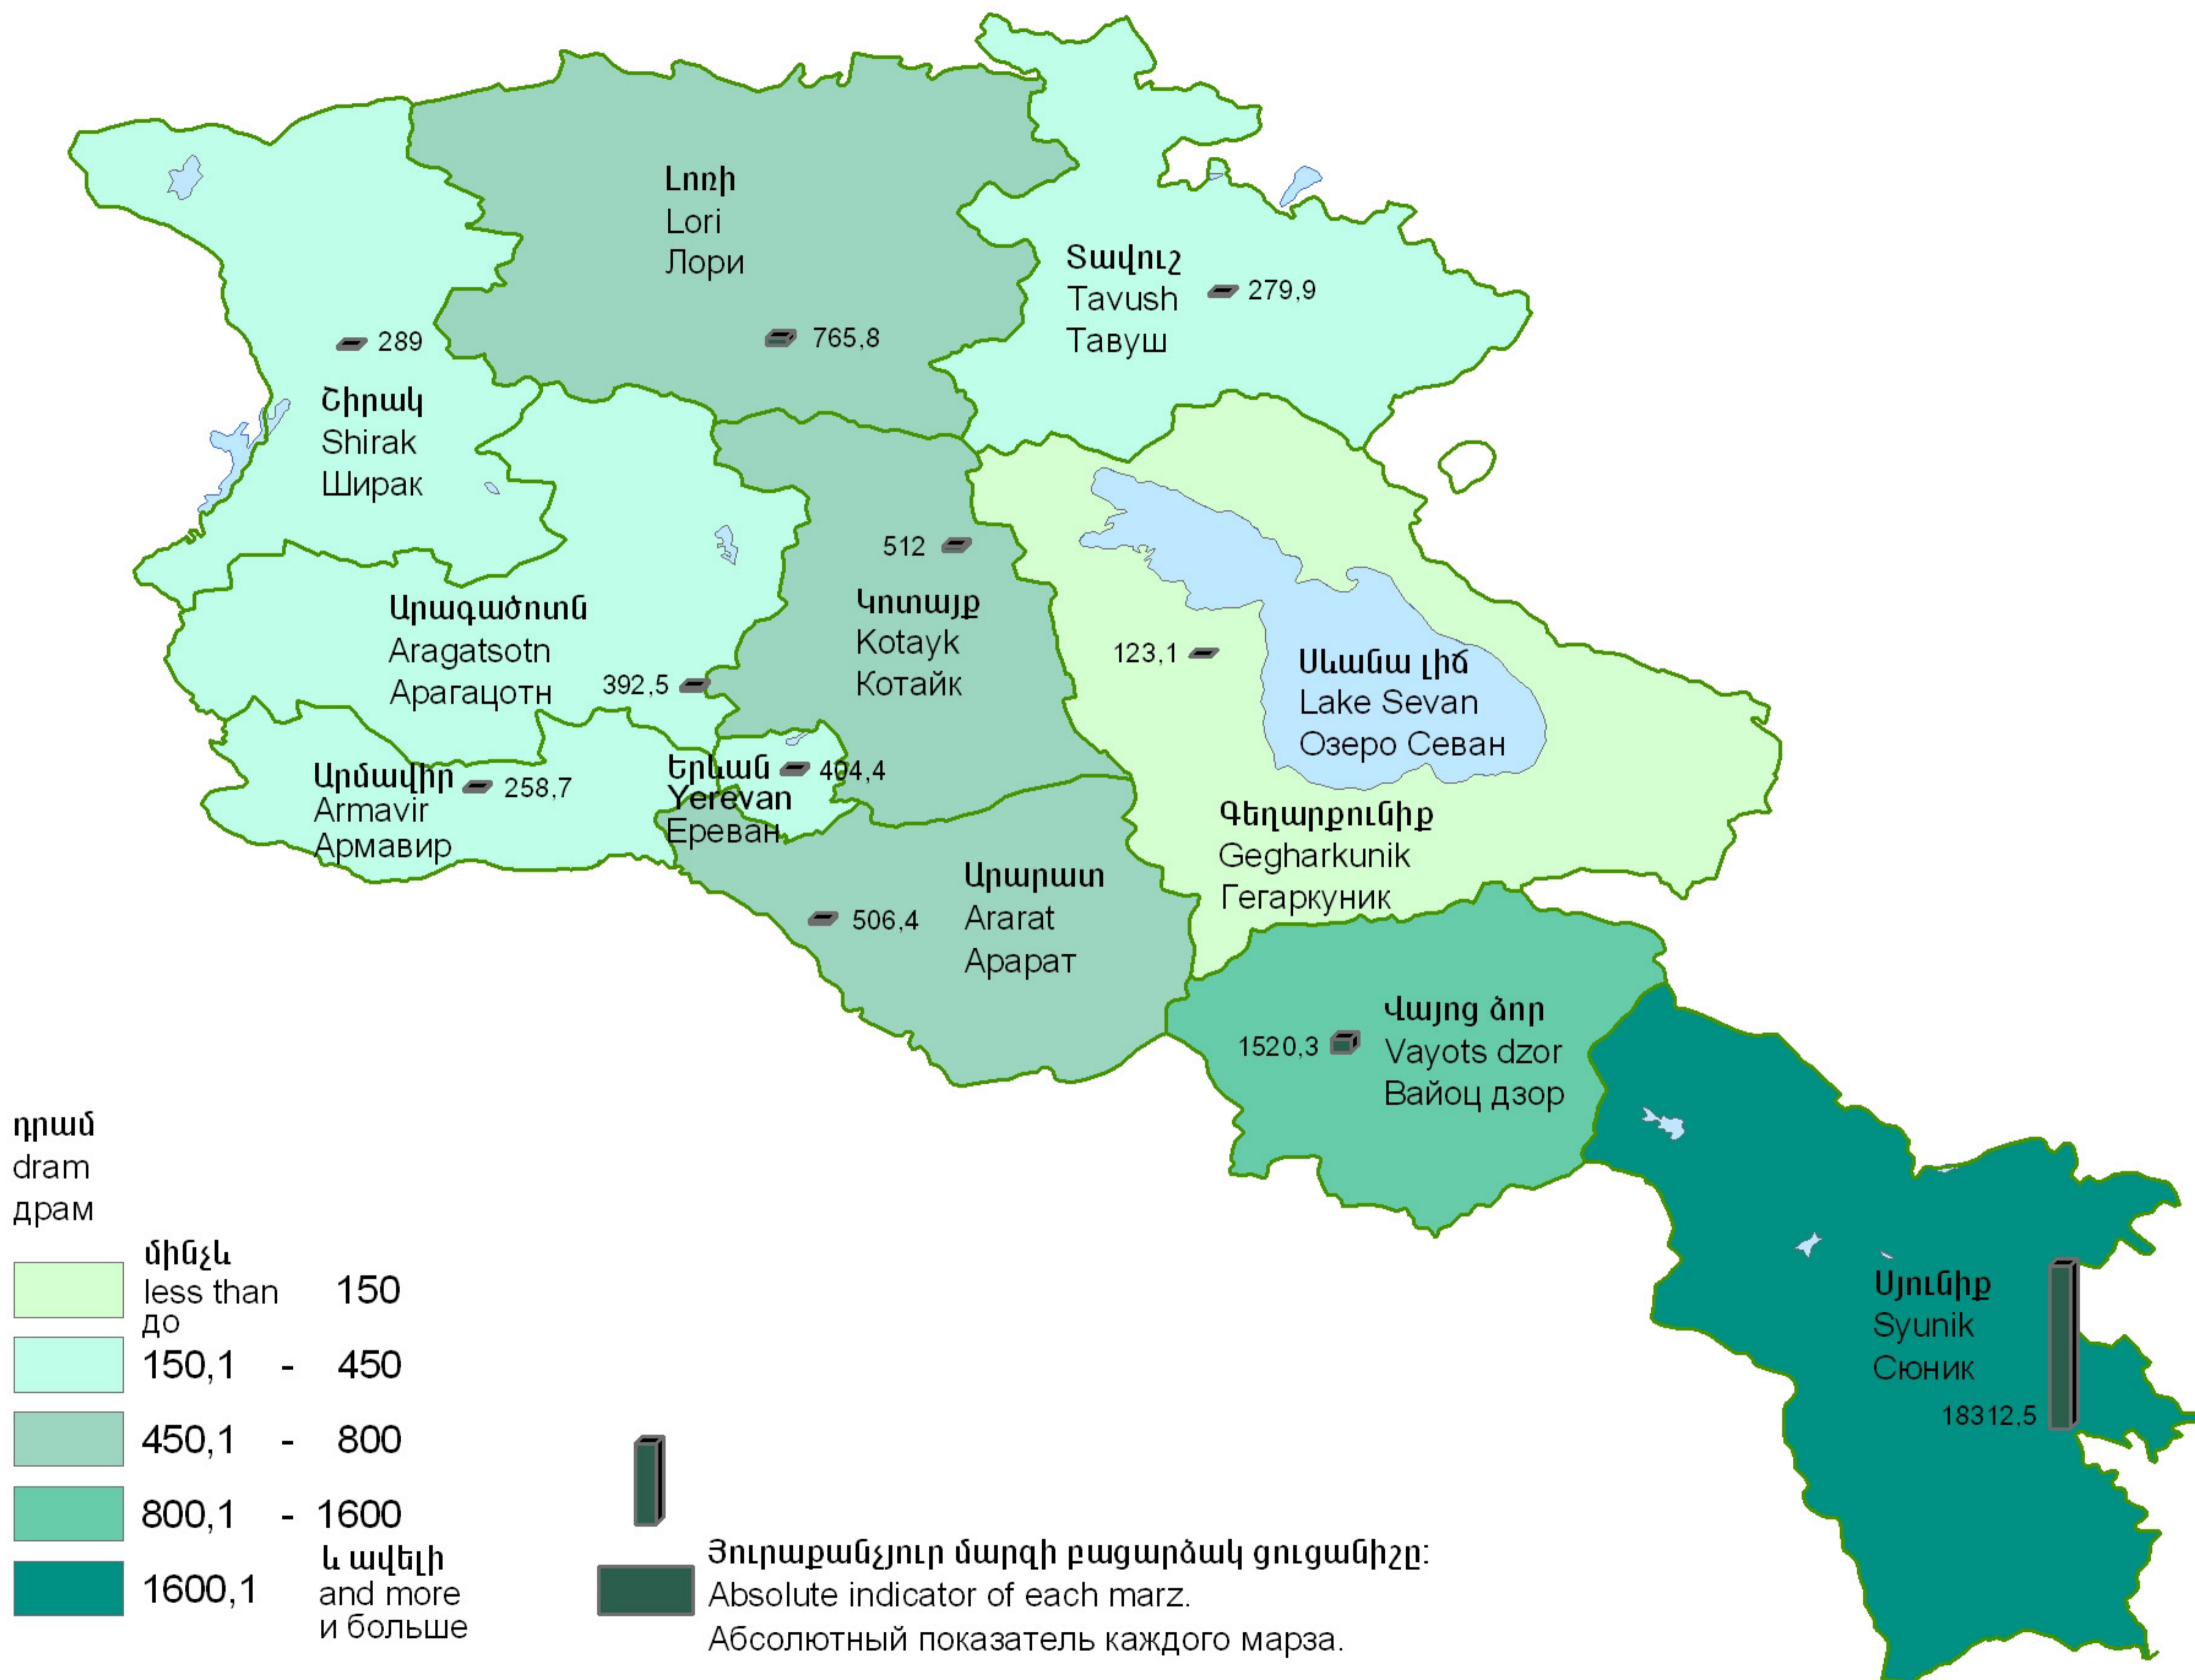

Բնապահպանական և բնօգտագործման վճարները մարզի մեկ բնակչի հաշվով, 2007թ.

Payments for environment protection and environmental resources use per capita of marz, 2007

Платежи по охране окружающей среды и природопользованию на душу населения марза, 2007г.

Հանրապետության միջինը՝ 1272.6:

RA average 1272.6.

Среднее по республике 1272.6.