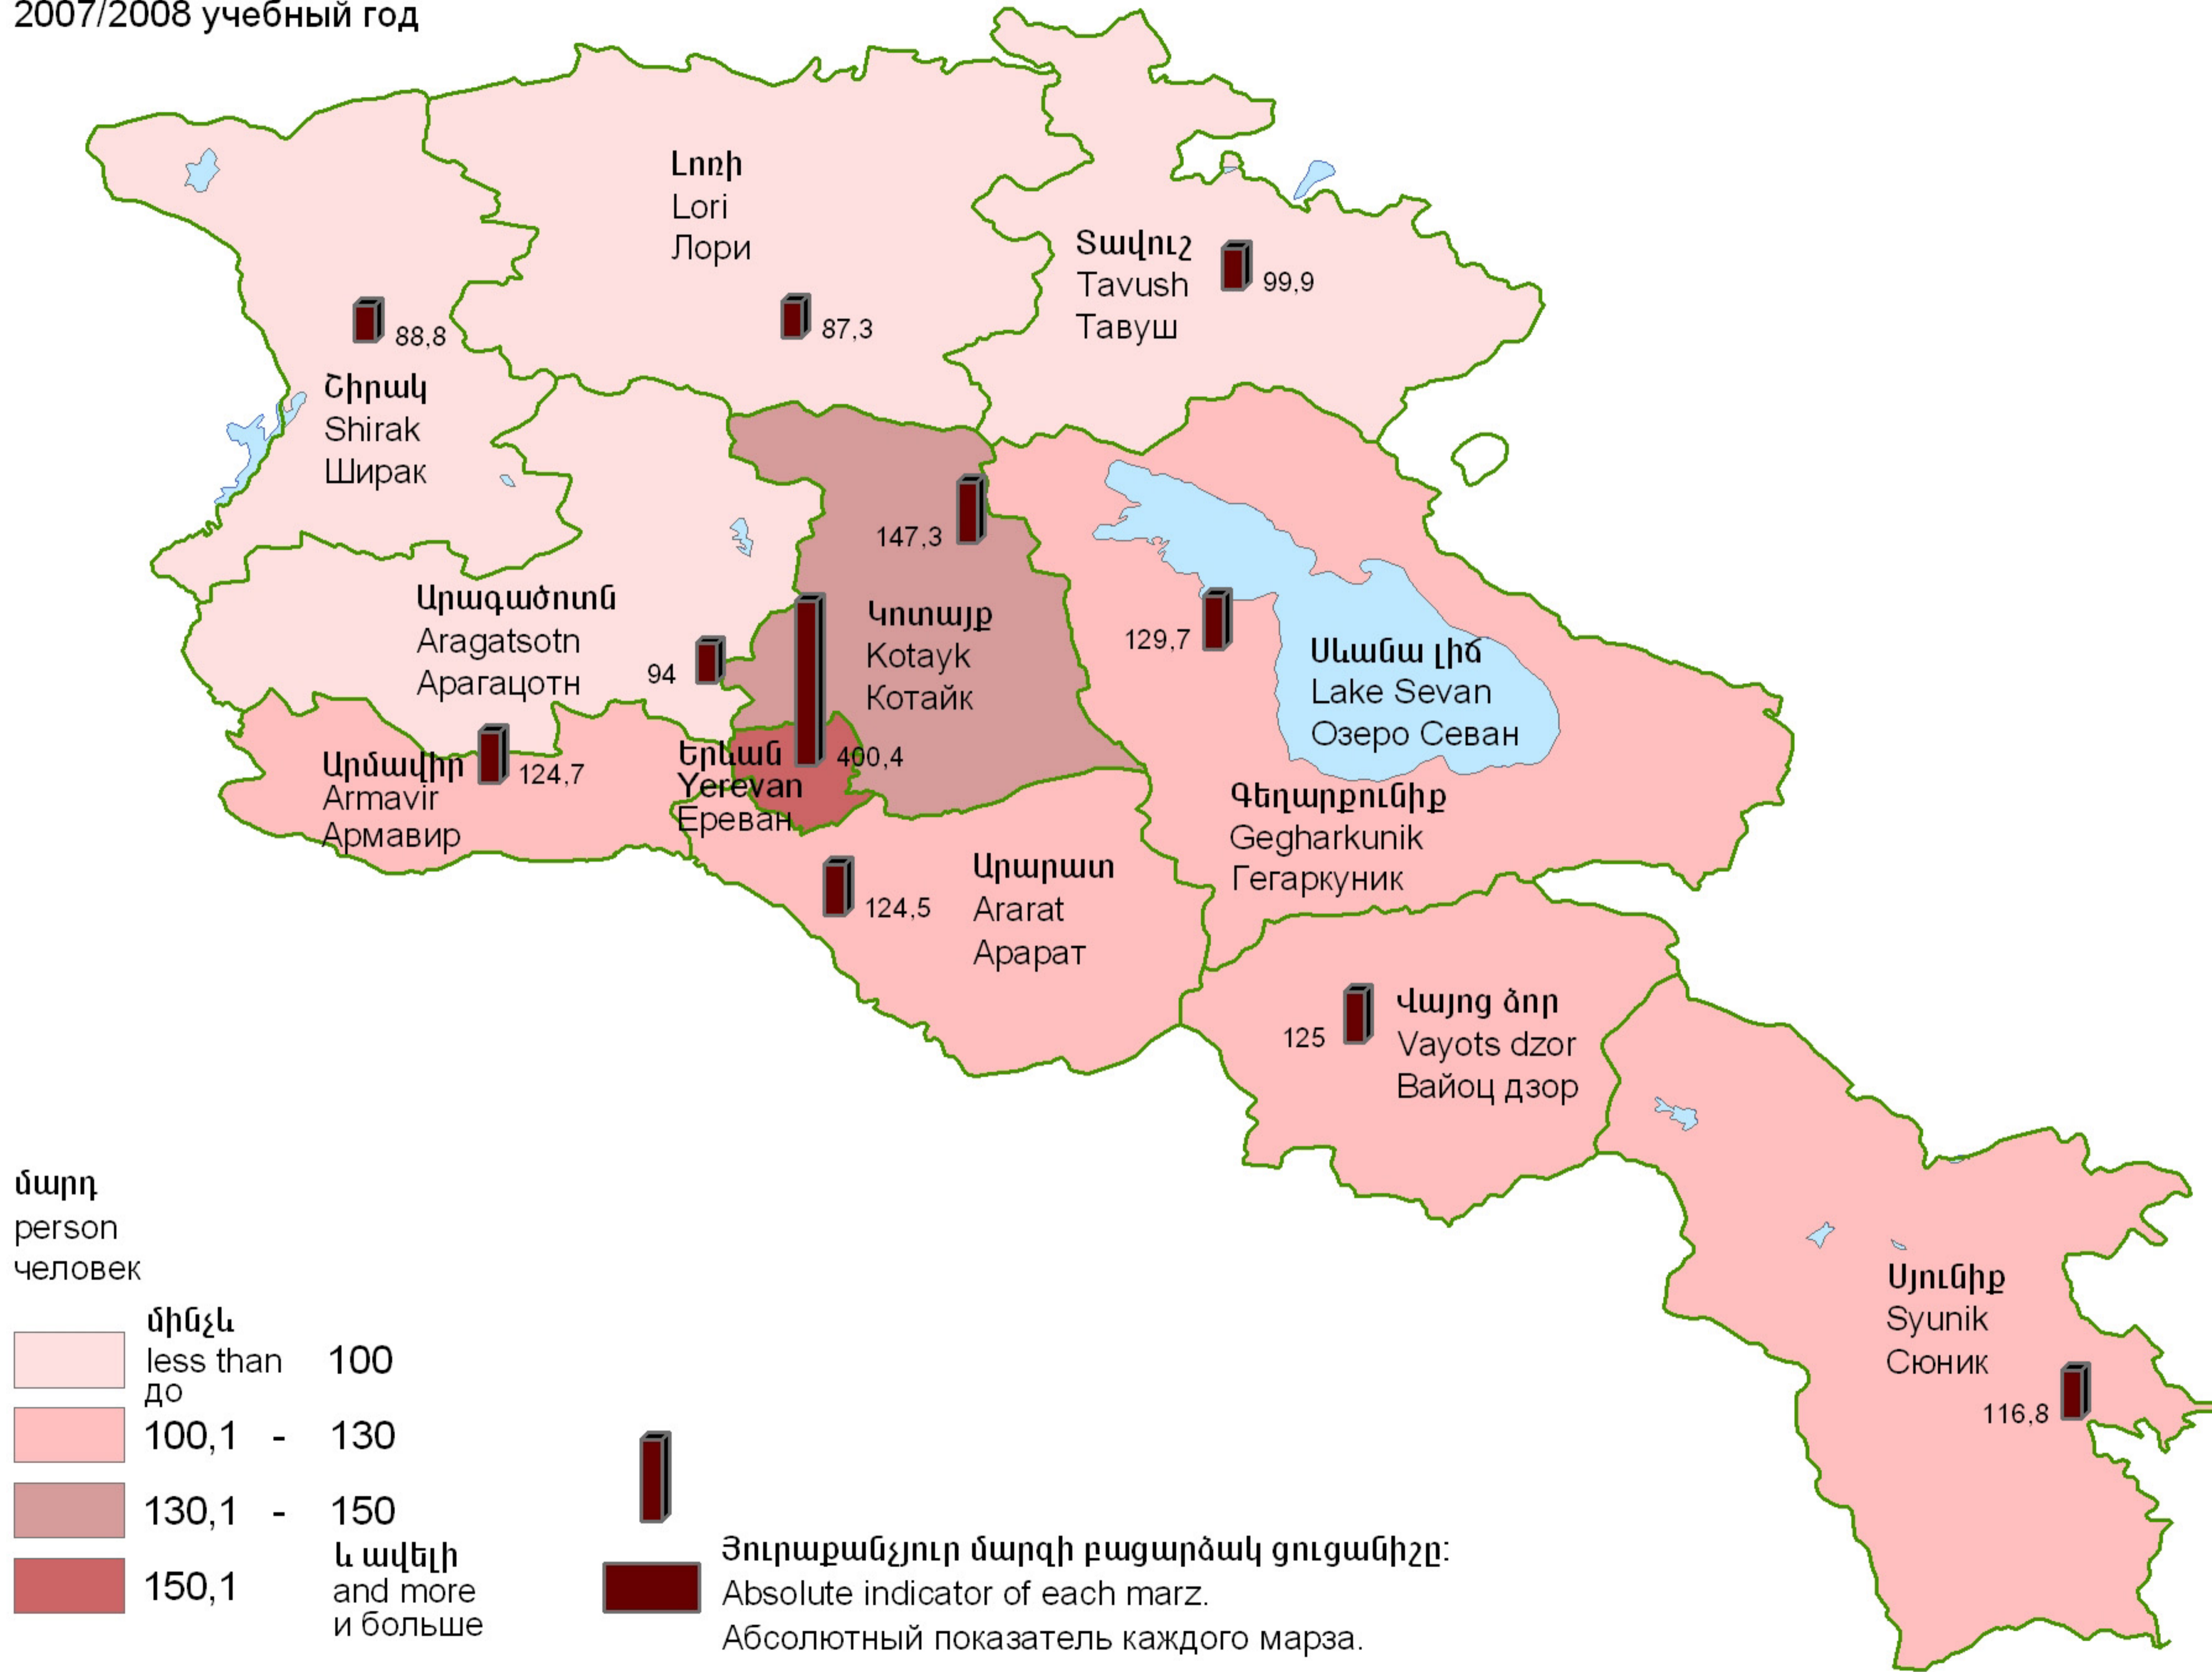

Երաժշտական, արվեստի, գեղարվեստի մեկ դպրոց և մանկապատանեկան ստեղծագործական մեկ կենտրոն հաճախող աշակերտների թվաքանակը, 2007/2008 ուս. տարի
 Number of pupils per music, art, fine art schools and child and youth creative development center, 2007/2008 academic year
 Численность учеников на одну музыкальную и художественную школу, школу искусств и детско-юношеский творческий центр, 2007/2008 учебный год

Հանրապետության միջինը՝ 166,7:
 RA average 166,7.
 Среднее по республике 166,7.