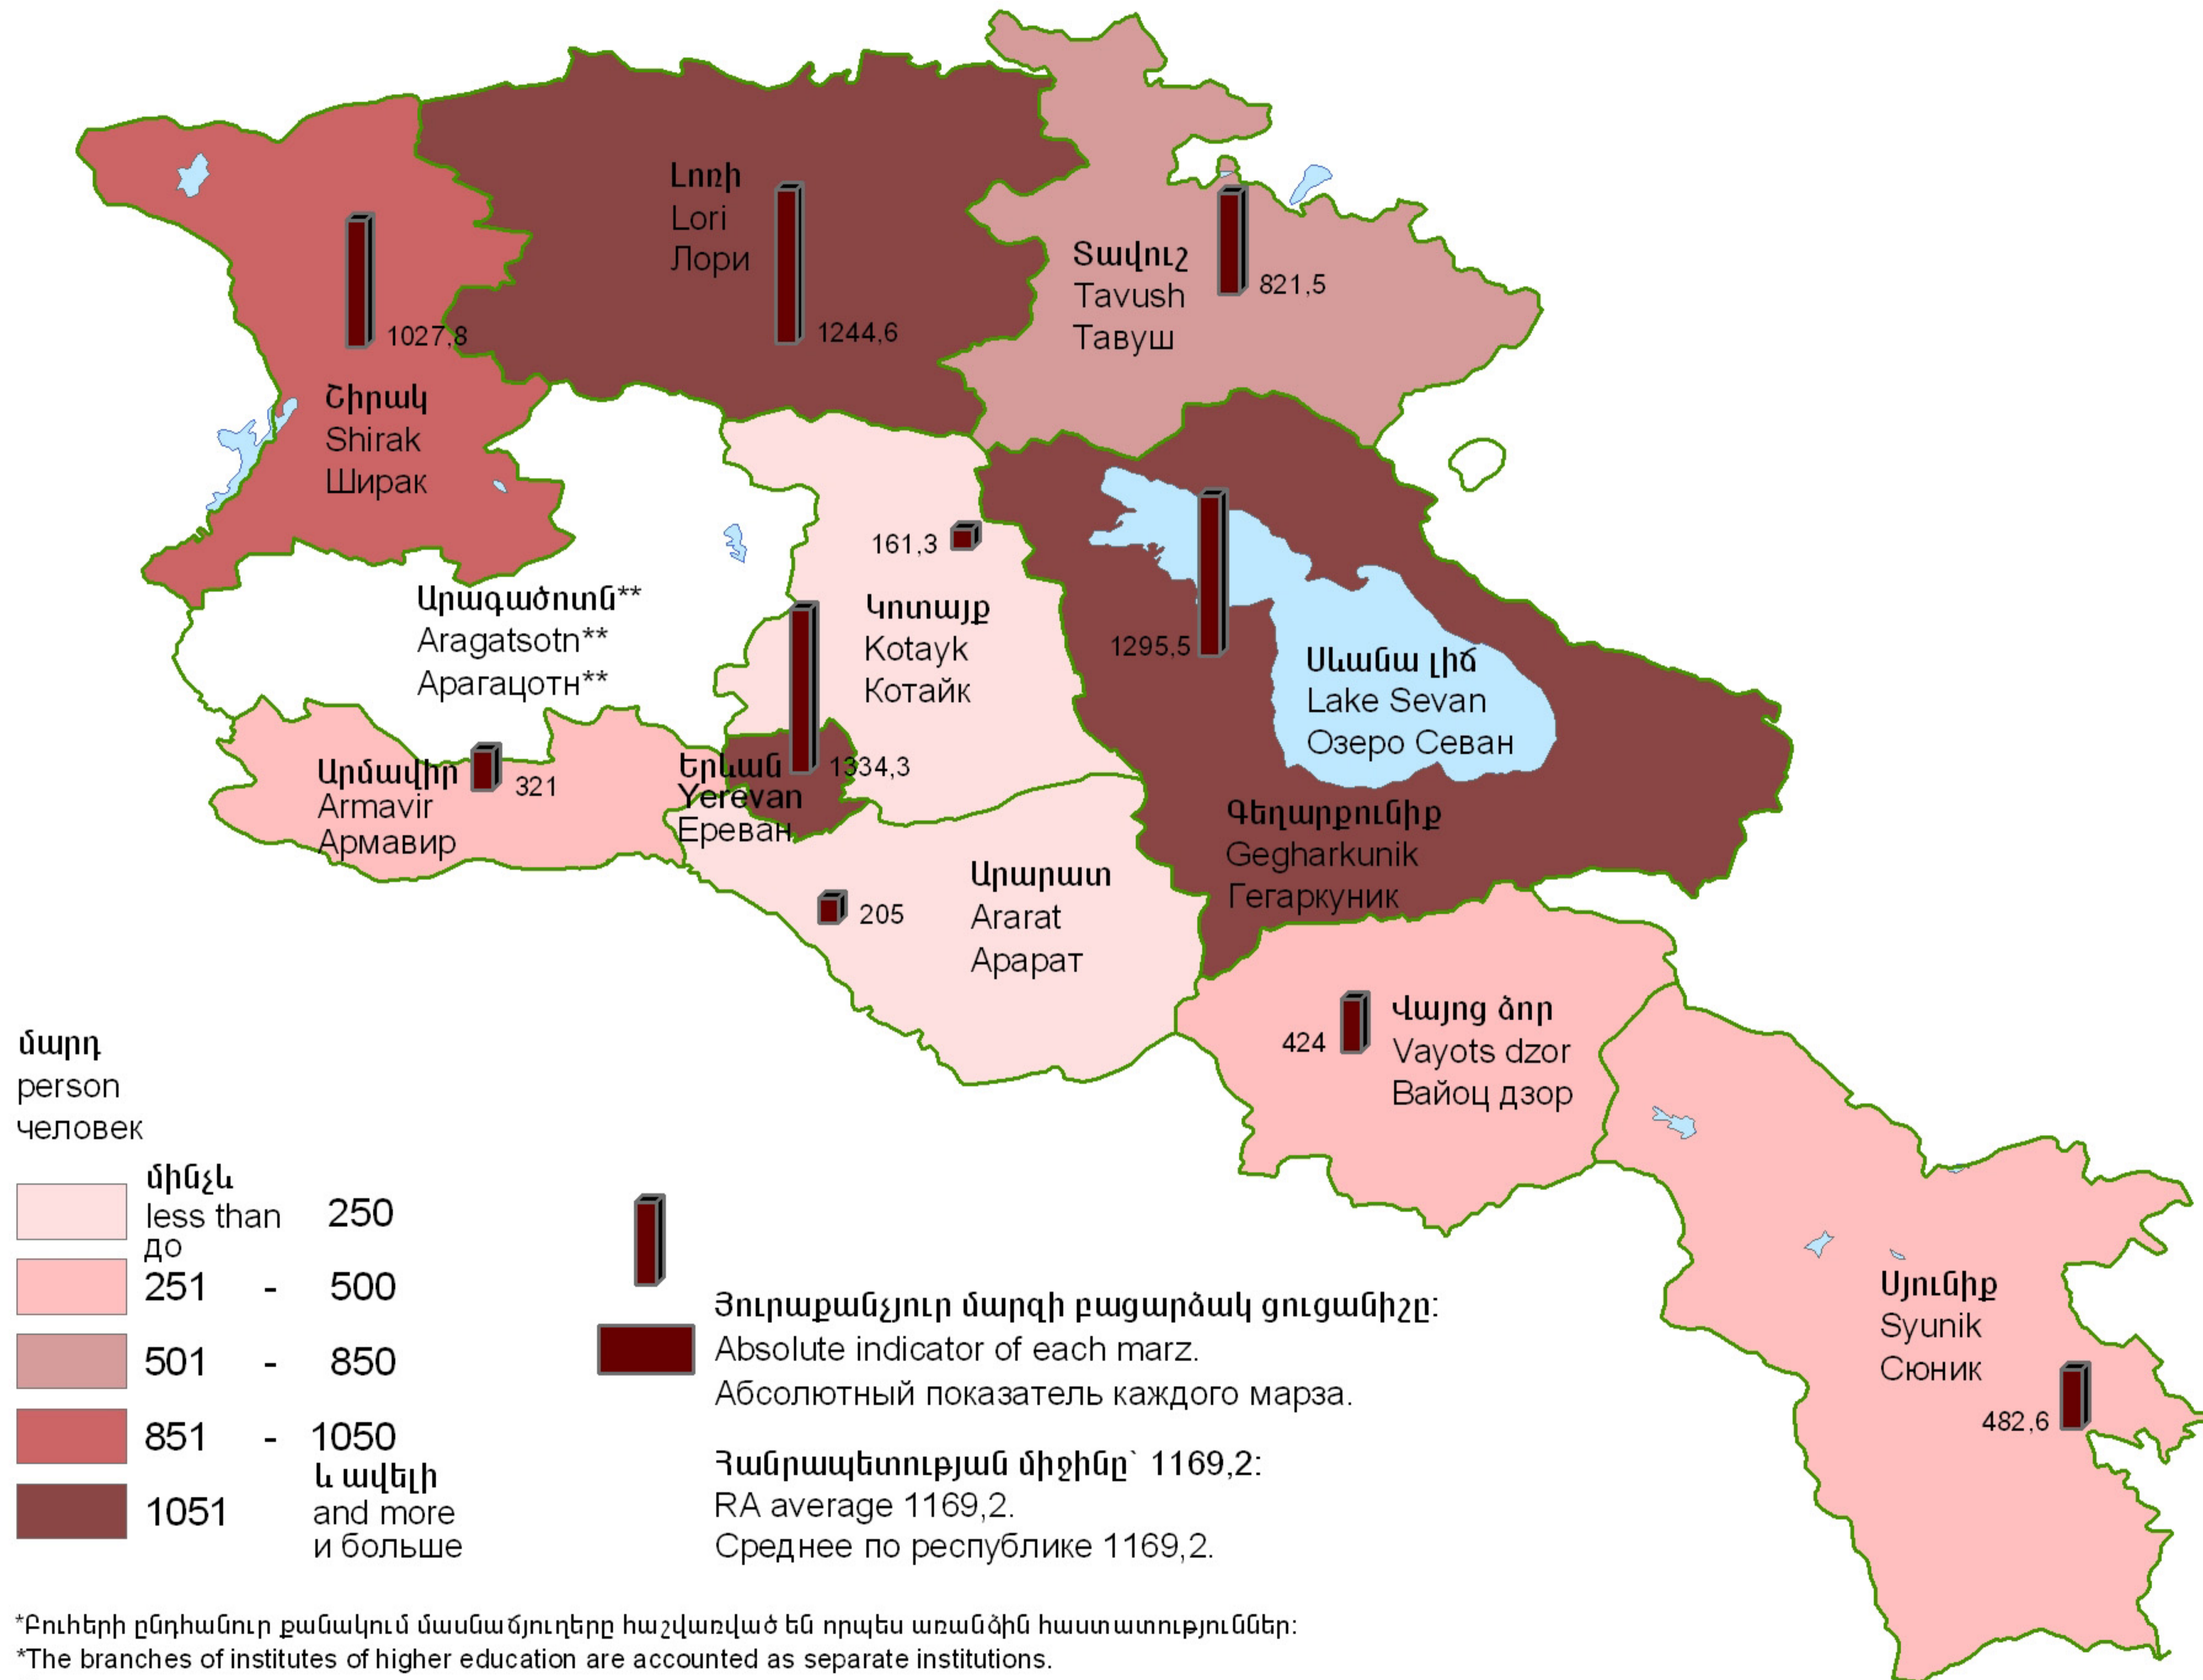

Բարձրագույն մասնագիտական ուսումնական հաստատությունների ուսանողների թվաքանակը մեկ հաստատության հաշվով, 2007/2008 ուս. տարի*

Number of students of higher specialized education establishments per establishment, 2007/2008 academic year*

Численность студентов на одно высшее специализированное учебное заведение, 2007/2008 учебный год*

*Բուհերի ընդհանուր քանակում մասնաճյուղերը հաշվառված են որպես առանձին հաստատություններ:

*The branches of institutes of higher education are accounted as separate institutions.

*Филиалы вузов зачислены как отдельные заведения.

**Մարզում բացակայում են բարձրագույն մասնագիտական պետական ուսումնական հաստատություններ:

**State high specialized education establishments are not available.

**В марзе отсутствуют государственные специализированные высшие учебные заведения.