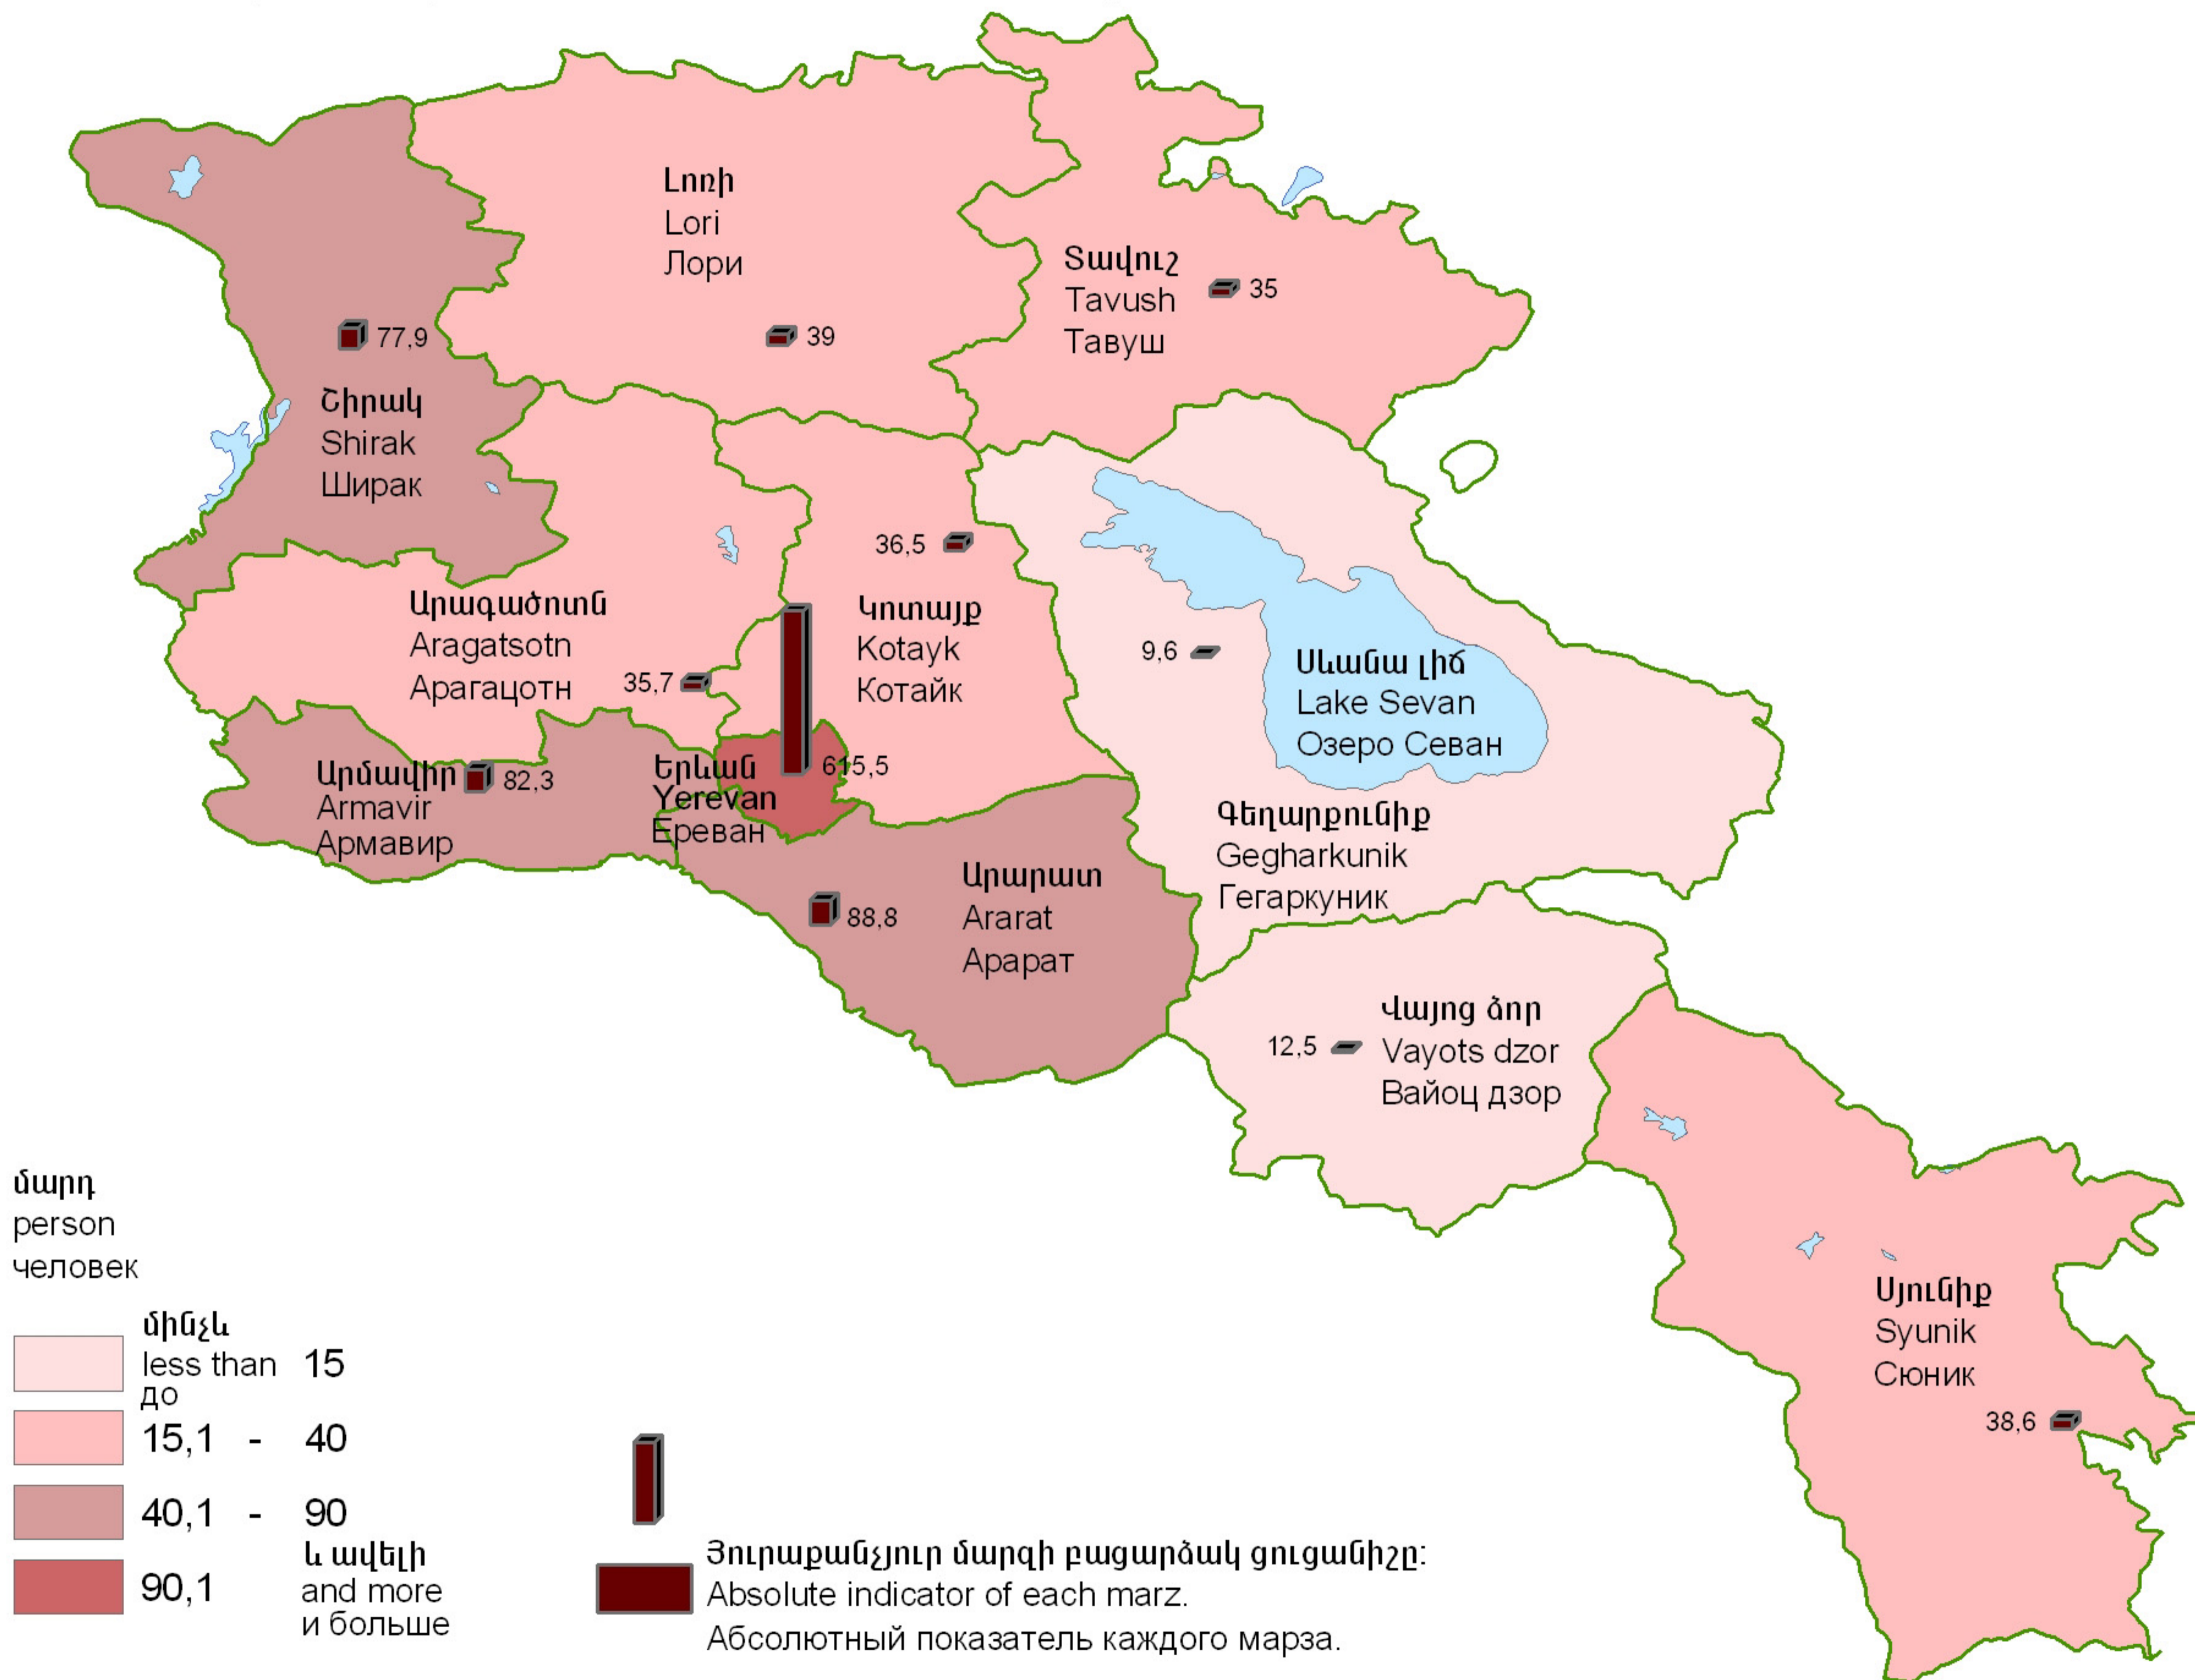

Հաճախումները թանգարան մարզի 1000 բնակչի հաշվով, 2007թ.

Number of attendance to museums per 1000 population of marz, 2007

Число посещения в музеи на 1000 человек населения марза, 2007г.

Հանրապետության միջինը՝ 244,9:

RA average 244,9.

Среднее по республике 244,9.