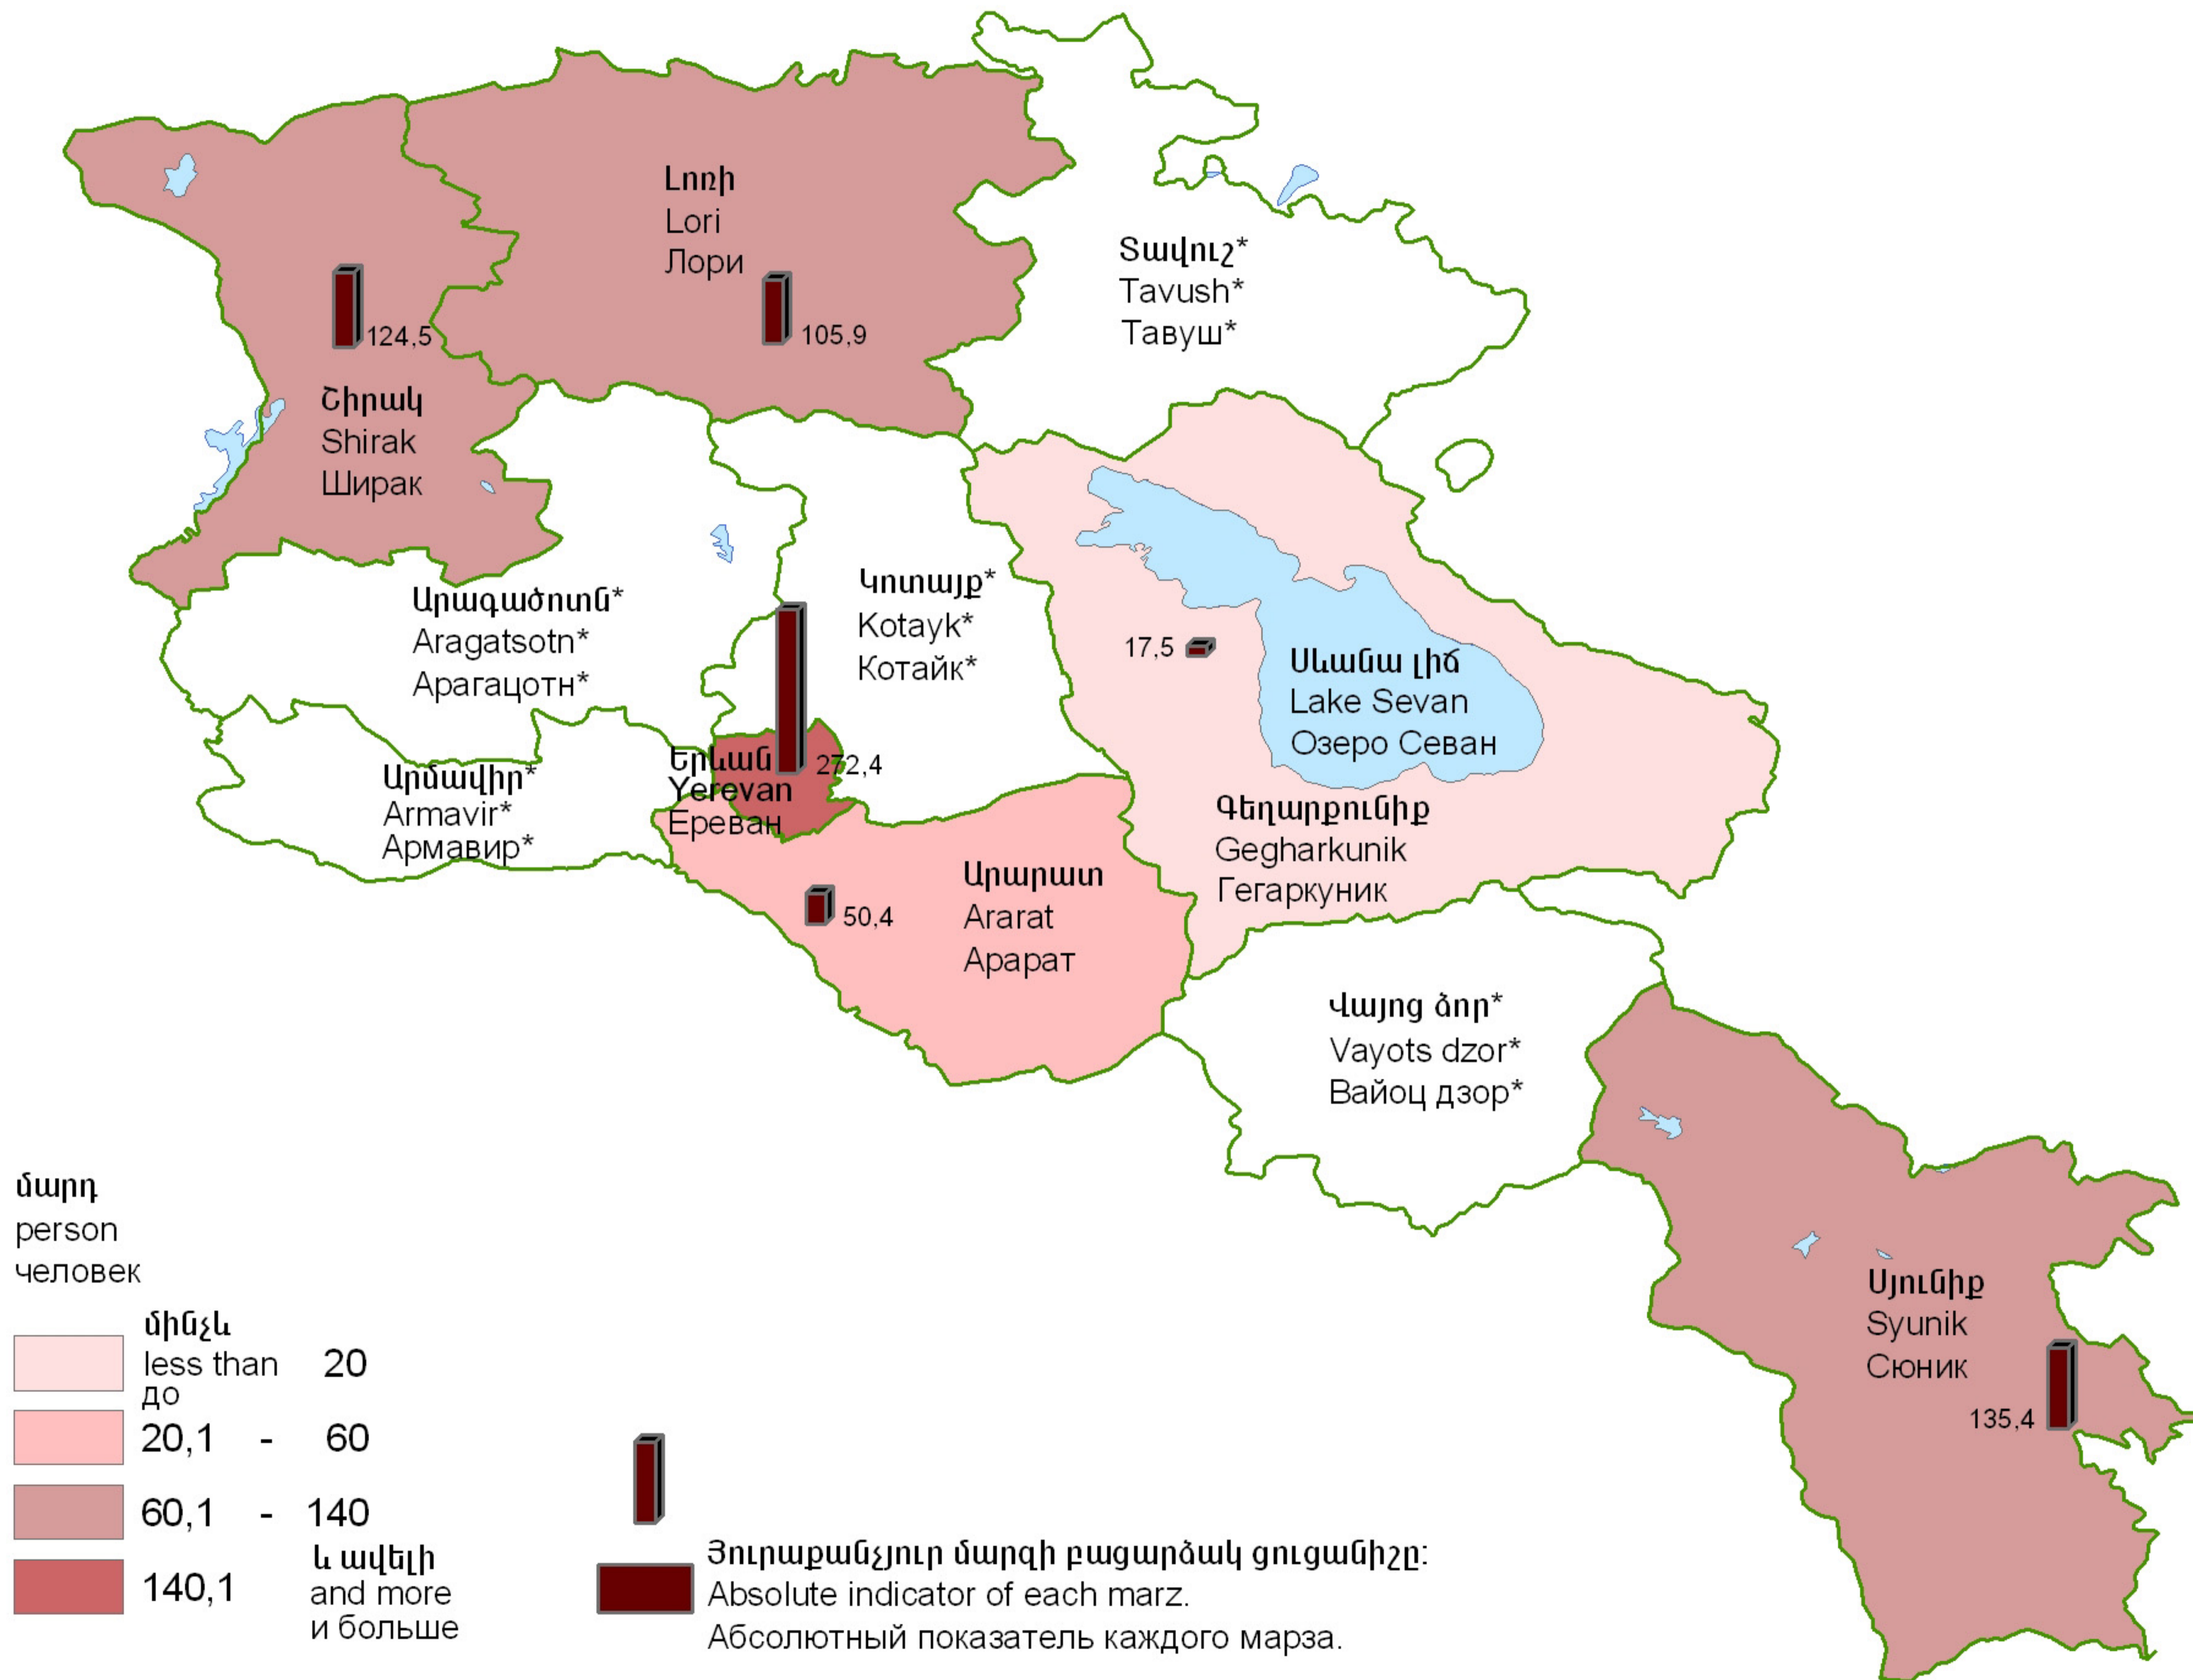

Հաճախումները թատրոն մարզի 1000 բնակչի հաշվով, 2007թ.

Number of attendance to theatres per 1000 population of marz, 2007

Число посещений в театры на 1000 человек населения марза, 2007г.

Հանրապետության միջինը՝ 125,6:
 RA average 125,6.
 Среднее по республике 125,6.

*Մարզերում բացակայում են թատրոններ:
 *Theatres in the marzes are not available.
 *В марзах отсутствуют театры.