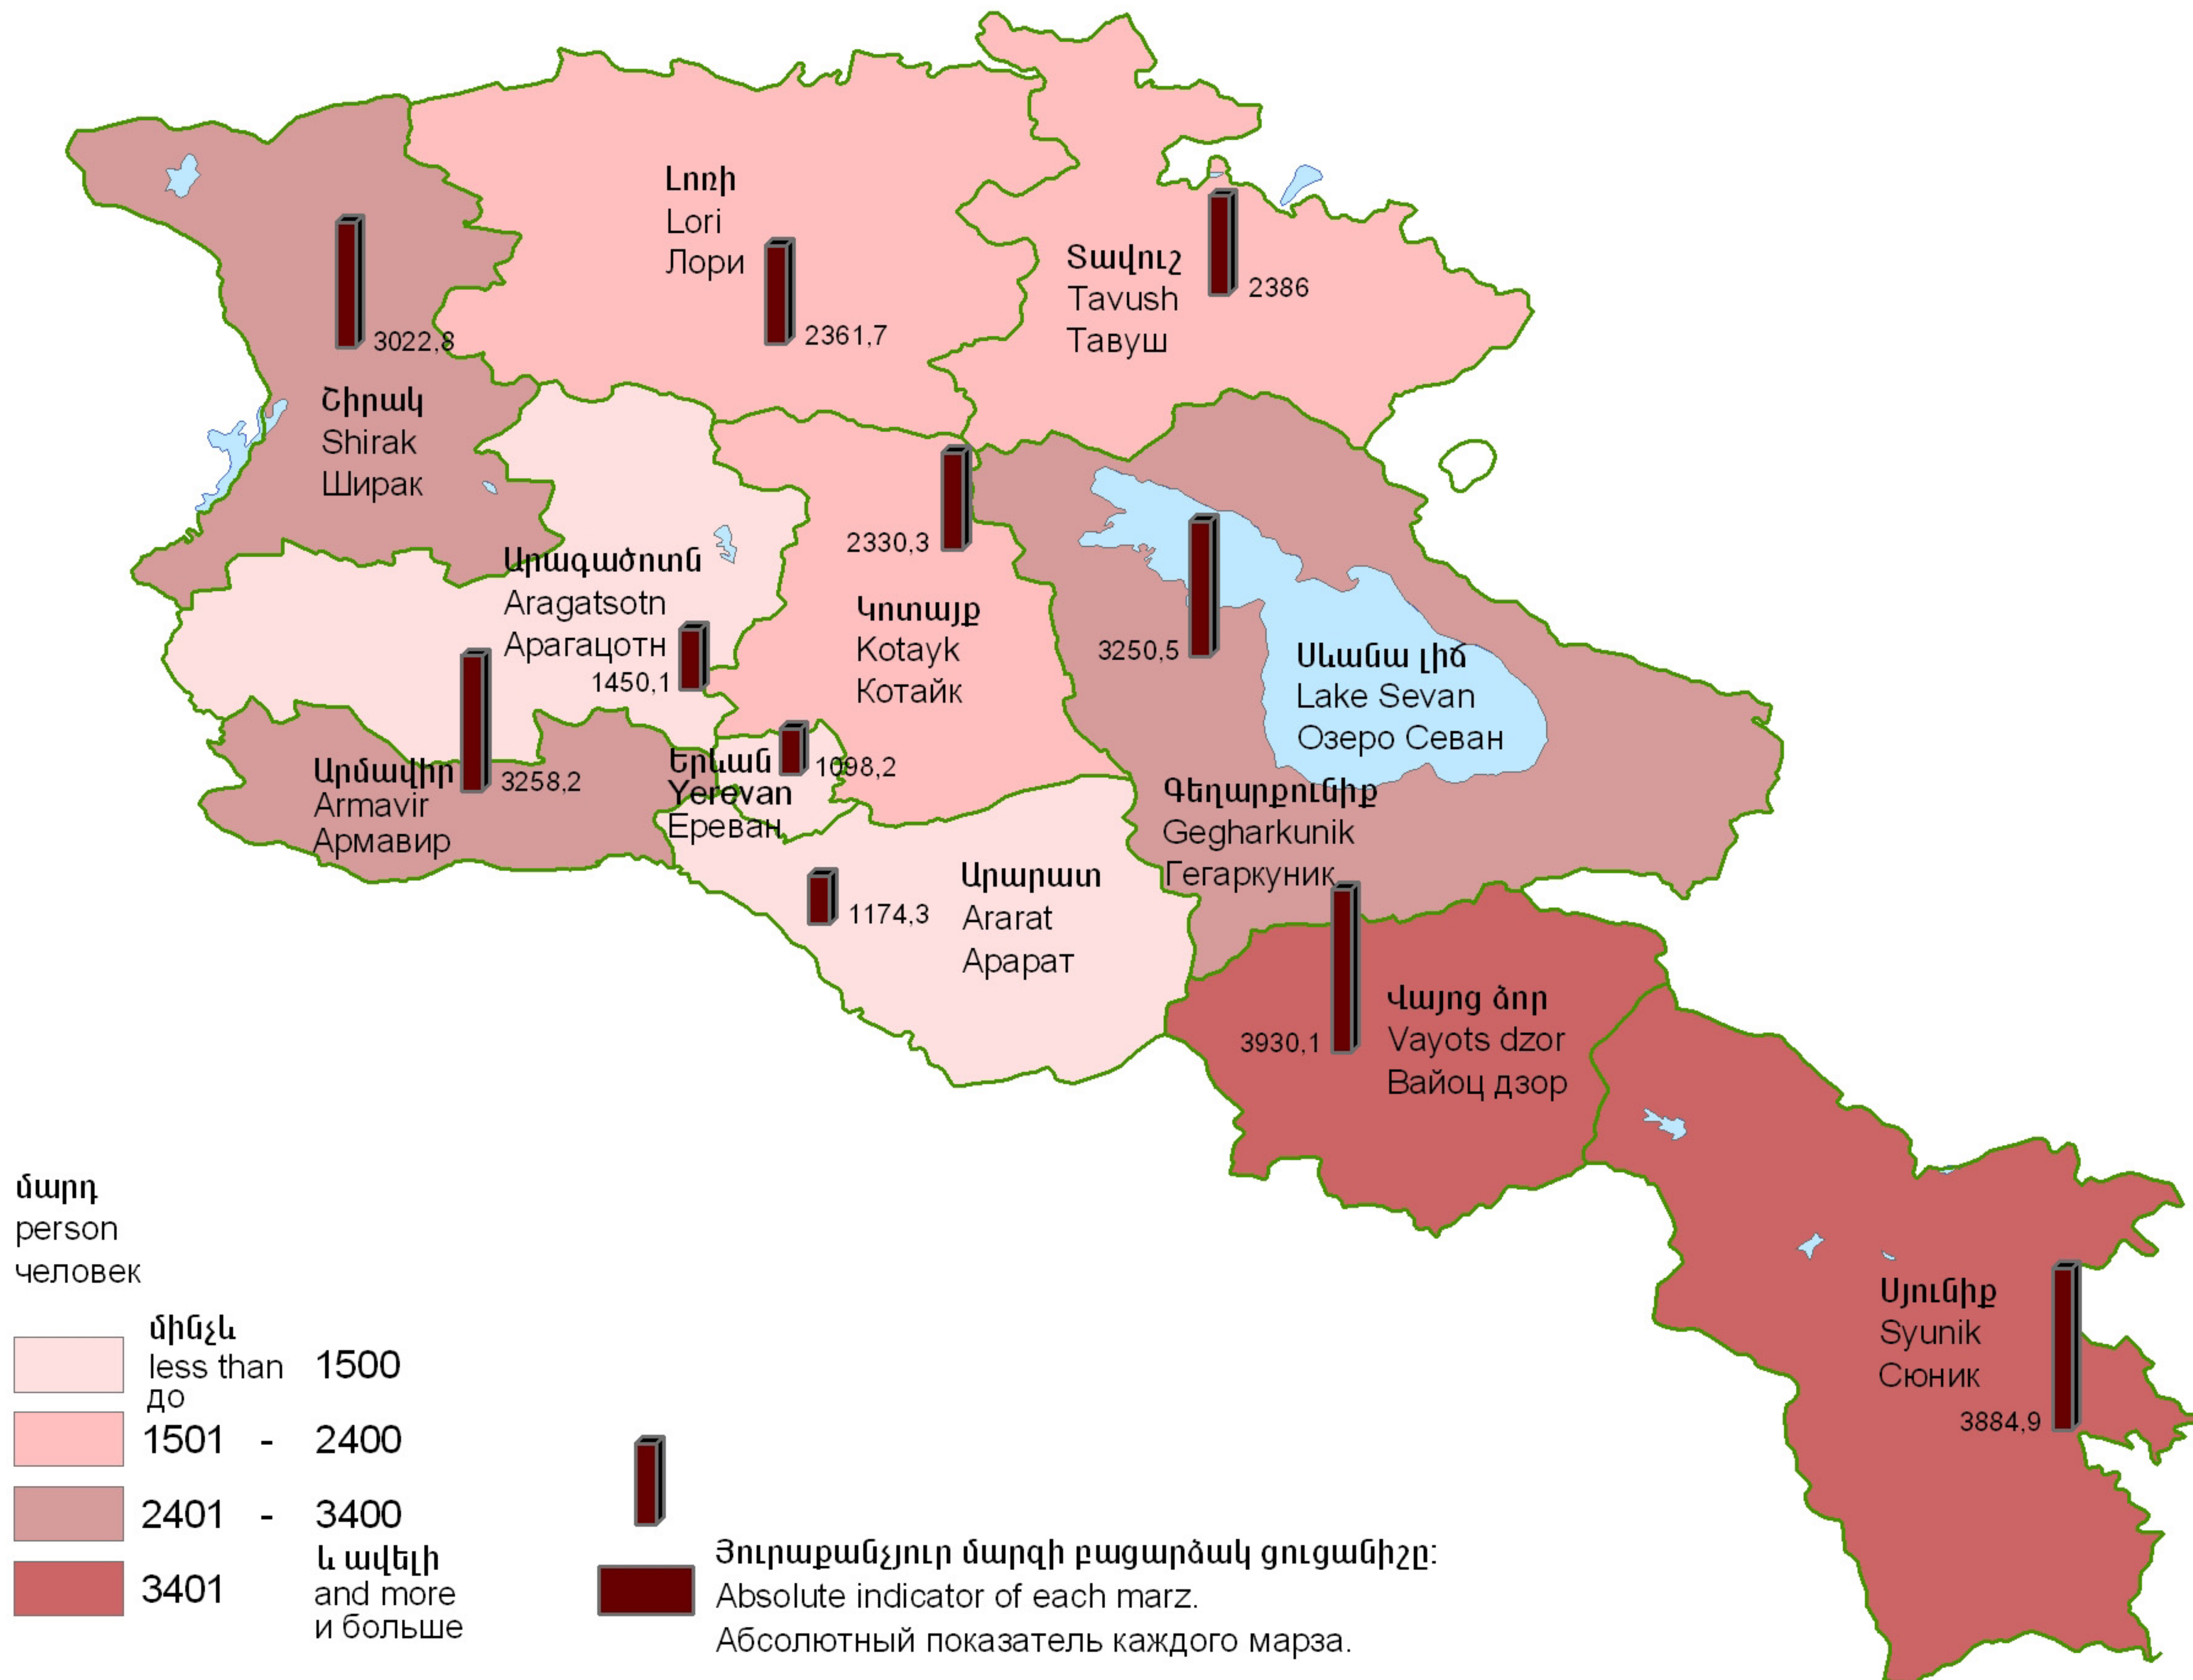

Հաճախումները գրադարան մարզի 1000 բնակչի հաշվով, 2007թ.

Number of attendance to libraries per 1000 population of marz, 2007

Число посещений в библиотеки на 1000 человек населения марза, 2007г.

Հանրապետության միջինը՝ 2086,6:

RA average 2086,6.

Среднее по республике 2086,6.