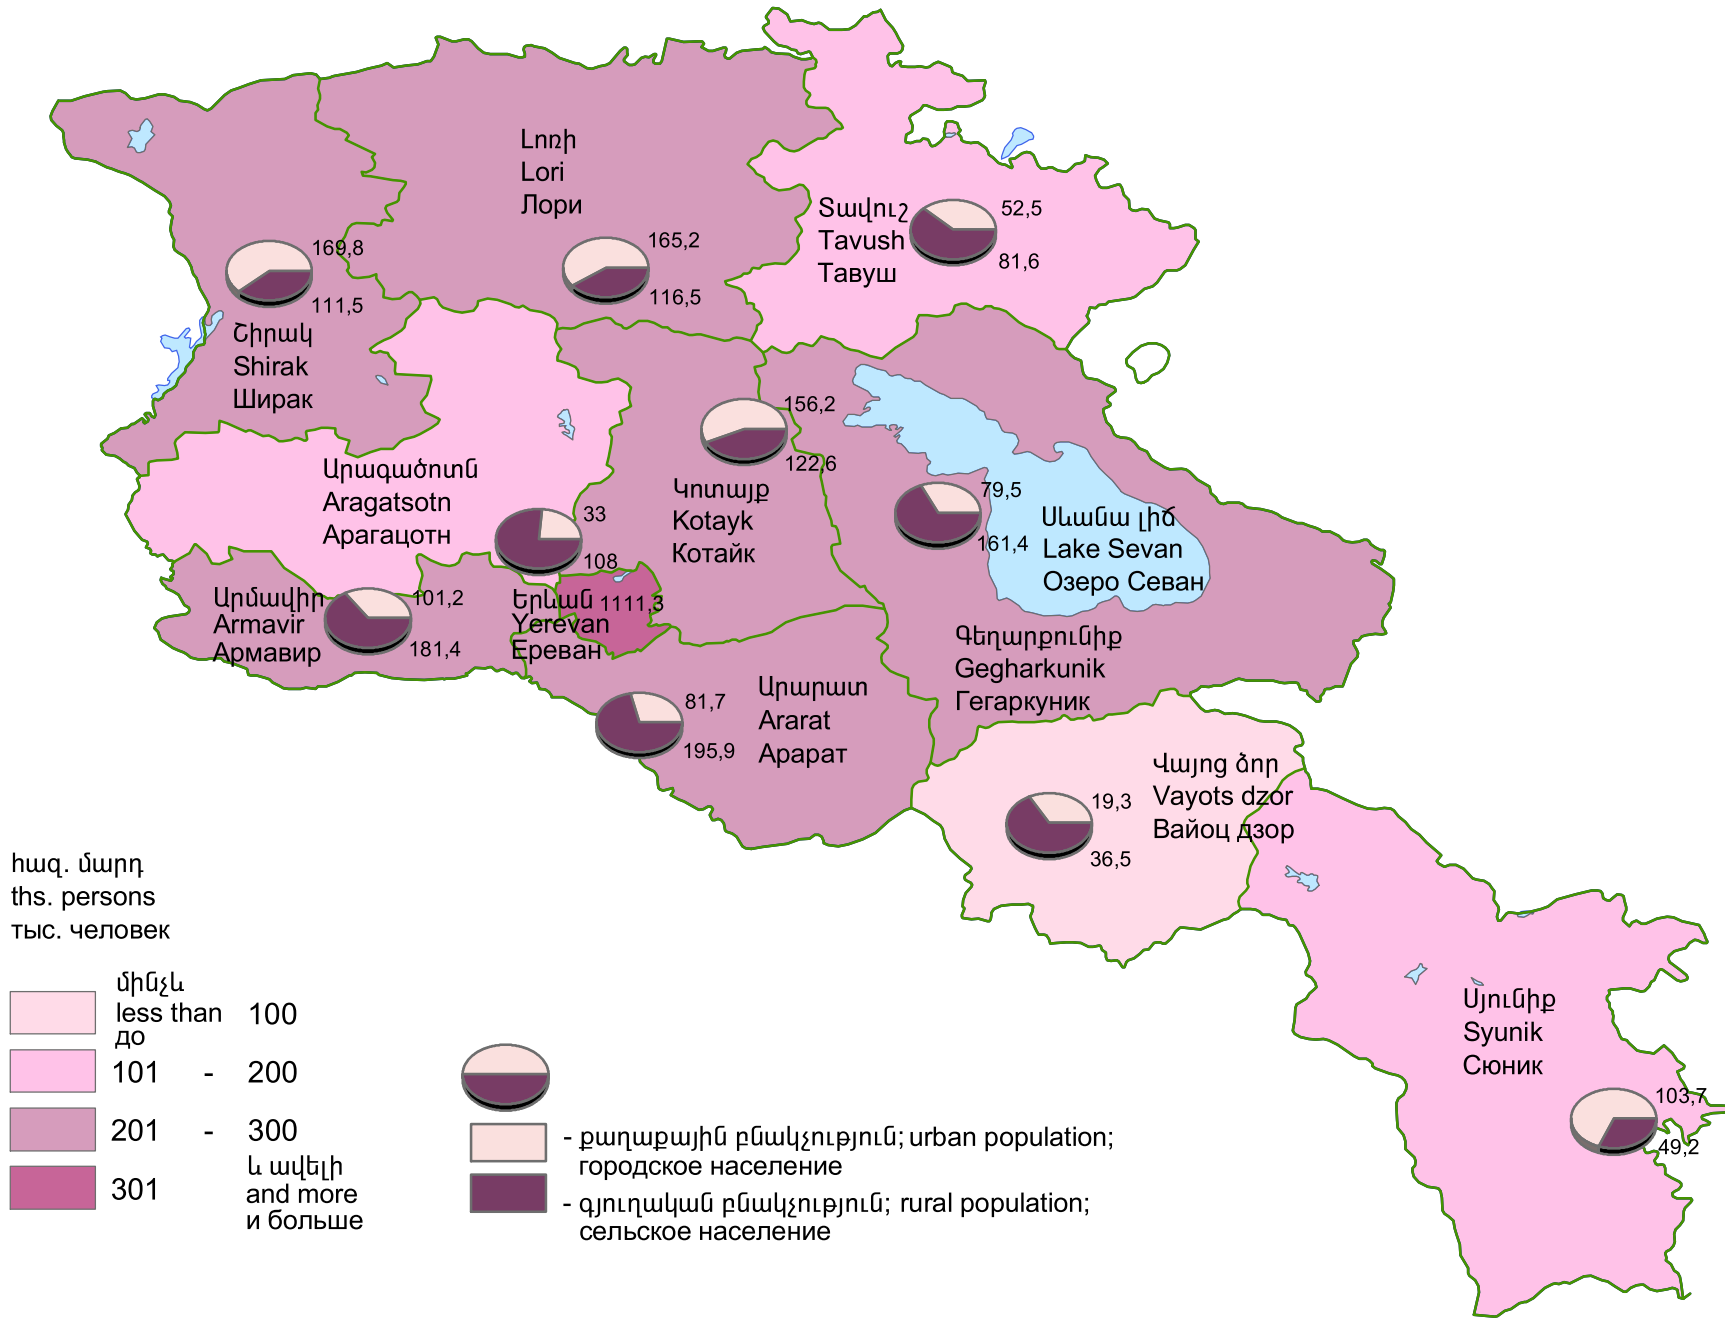

ՀՀ բնակչության քվարանակի քաղաքային և գյուղական բաշխվածությունը, 2009թ. տարեկգրին
 Number of RA population by urban and rural distribution at the beginning of year, 2009
 Численность населения РА, город/село на начало года 2009

հազ. մարդ
 ths. persons
 тыс. человек

- մինչև 100
less than 100
до 100
- 101 - 200
- 201 - 300
- 301 և ավելի
and more
и больше

- քաղաքային բնակչություն; urban population; городское население
- գյուղական բնակչություն; rural population; сельское население