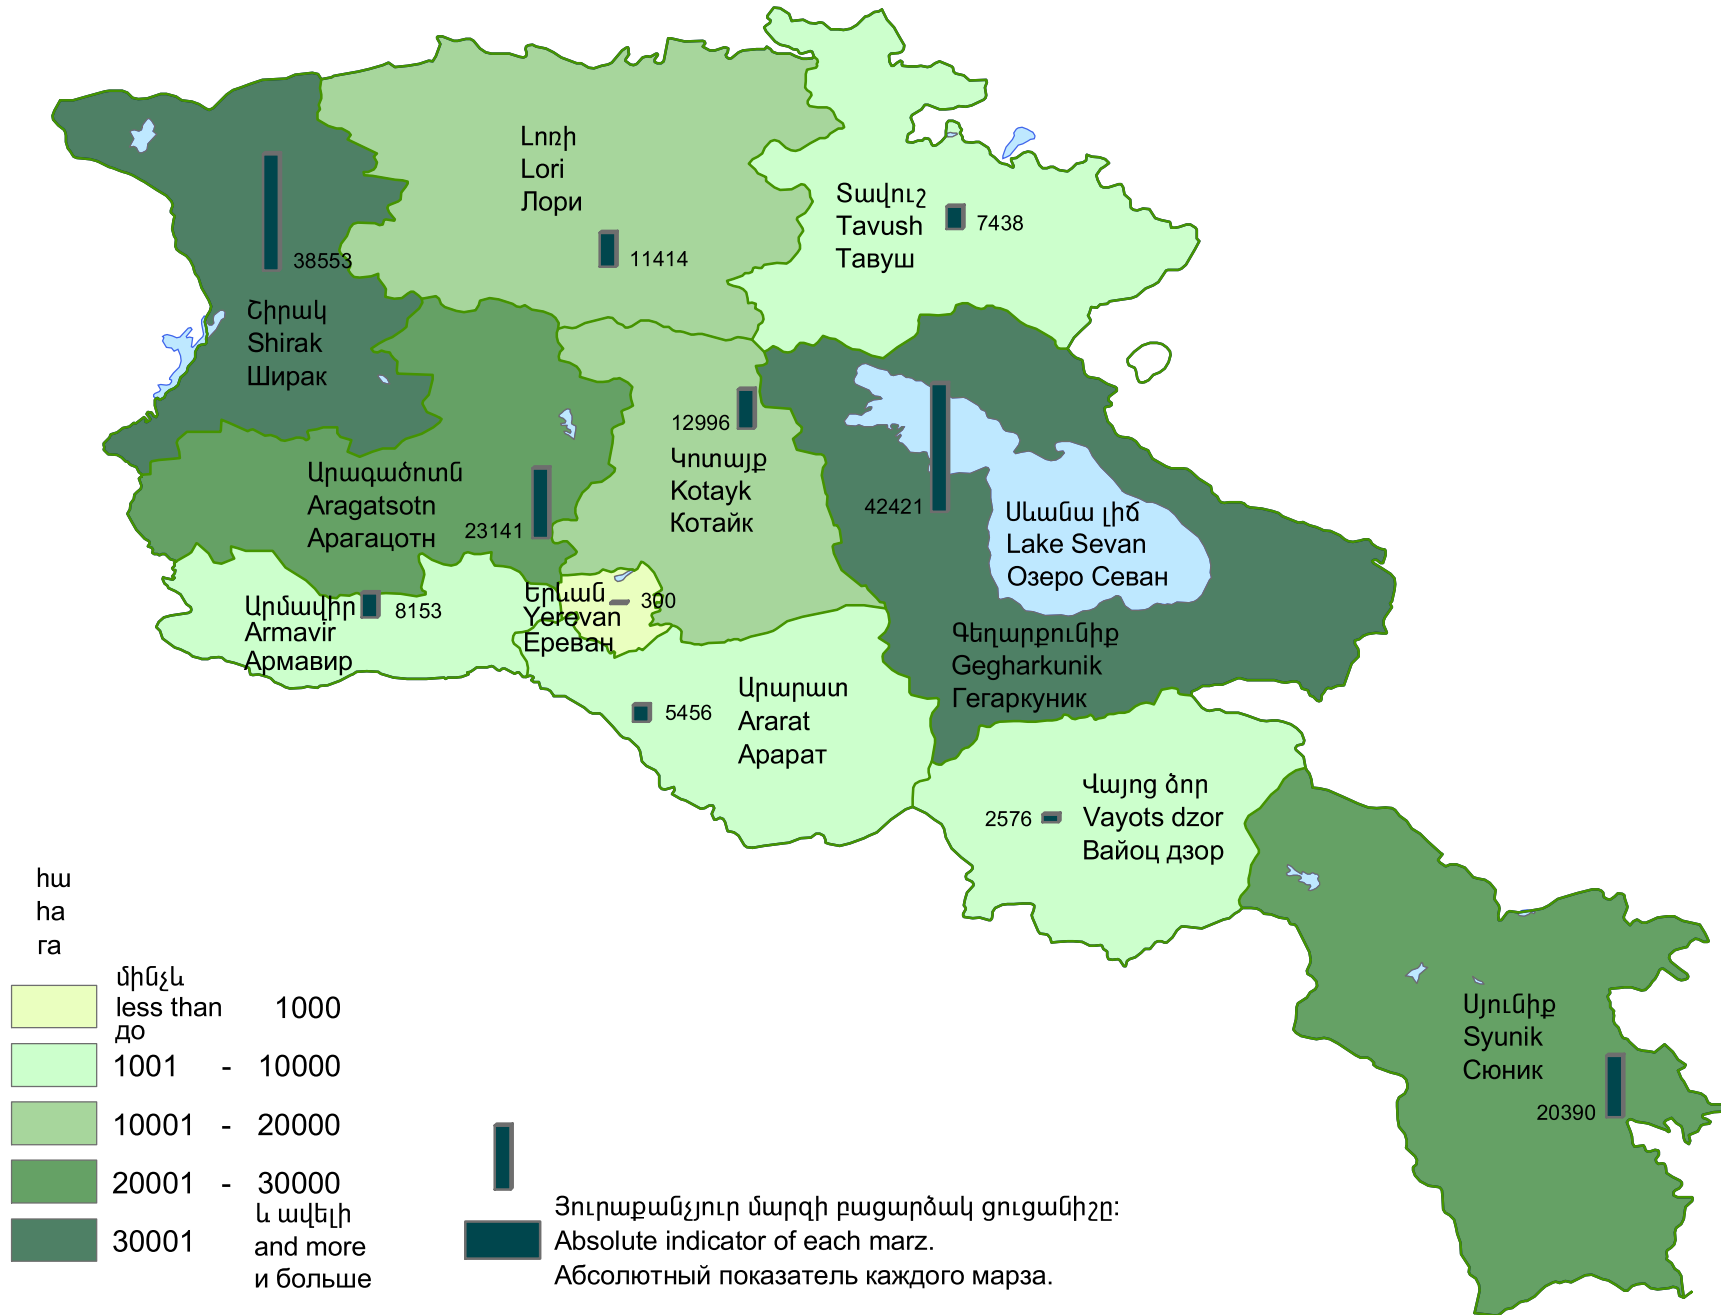

Հացահատիկային և հատիկաբույսերի մշակաբույսերի ցանքատարածությունները, 2008թ.

Sown areas under grain and leguminous crops, 2008

Посевные площади зерновых и зернобобовых культур, 2008г.

Հայաստանի Հանրապետություն՝ 172838 հա:

Republic of Armenia - 172838 ha.

Республика Армении - 172838 га.