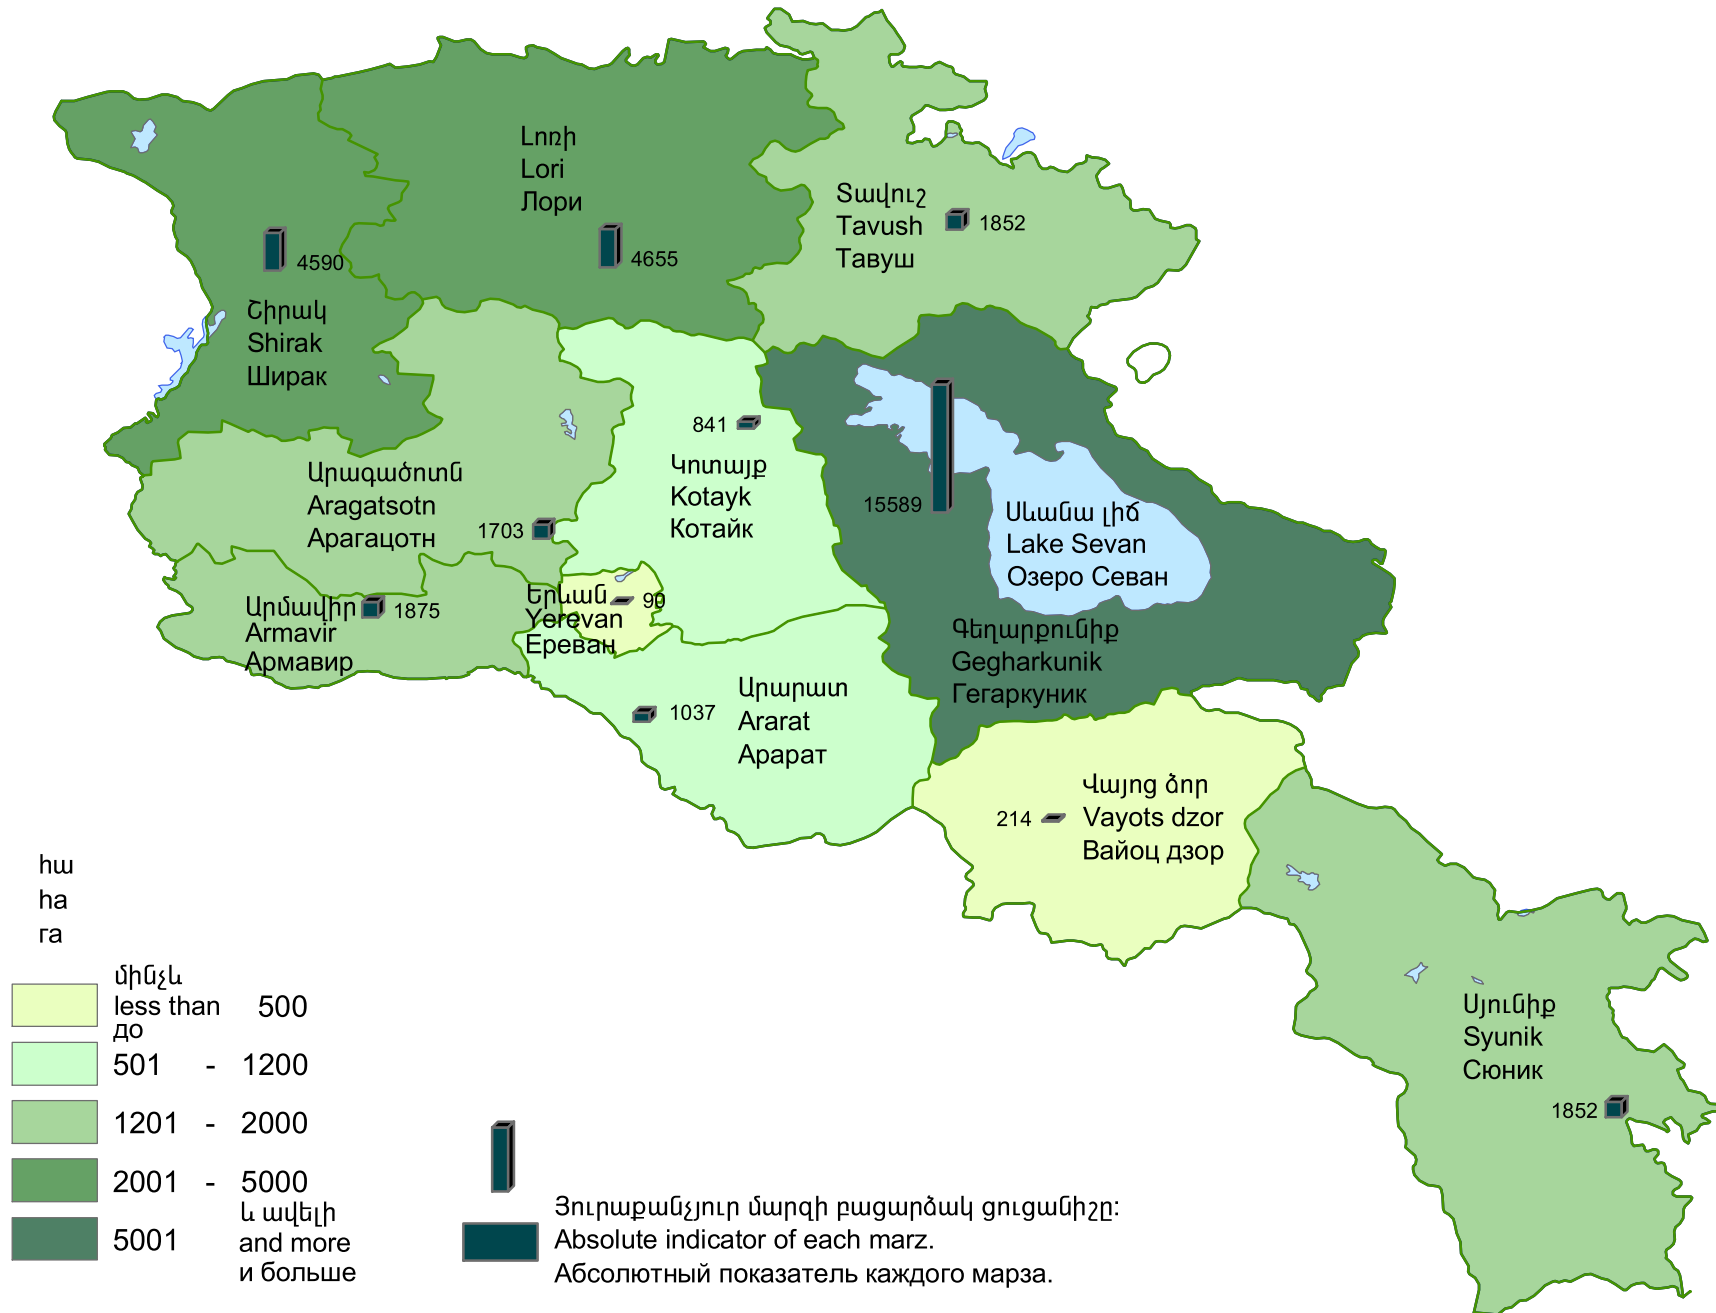

Կարտոֆիլի ցանքատարածությունները, 2008թ.

Sown areas under potatoes, 2008

Посевные площади картофеля, 2008г.

Յուրաքանչյուր մարզի բացարձակ ցուցանիշը:
Absolute indicator of each marz.
Абсолютный показатель каждого марза.

Հայաստանի Հանրապետություն՝ 34298 հա:

Republic of Armenia - 34298 ha.

Республика Армении - 34298 га.