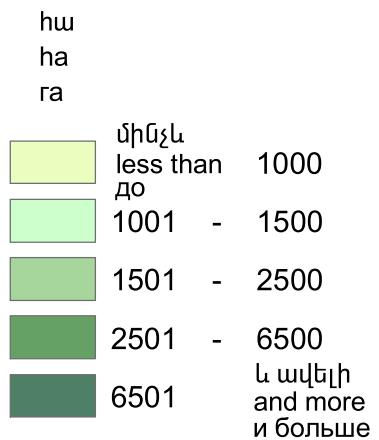

Բանջարանցային մշակաբույսերի ցանքատարածությունները, 2008թ.

Sown areas under vegetables, 2008

Посевные площади овощных культур, 2008г.

 Յուրաքանչյուր մարզի բացարձակ ցուցանիշը:
 Absolute indicator of each marz.
 Абсолютный показатель каждого марза.

Հայաստանի Հանրապետություն՝ 24219 ha:
 Republic of Armenia - 24219 ha.
 Республика Армении - 24219 га.