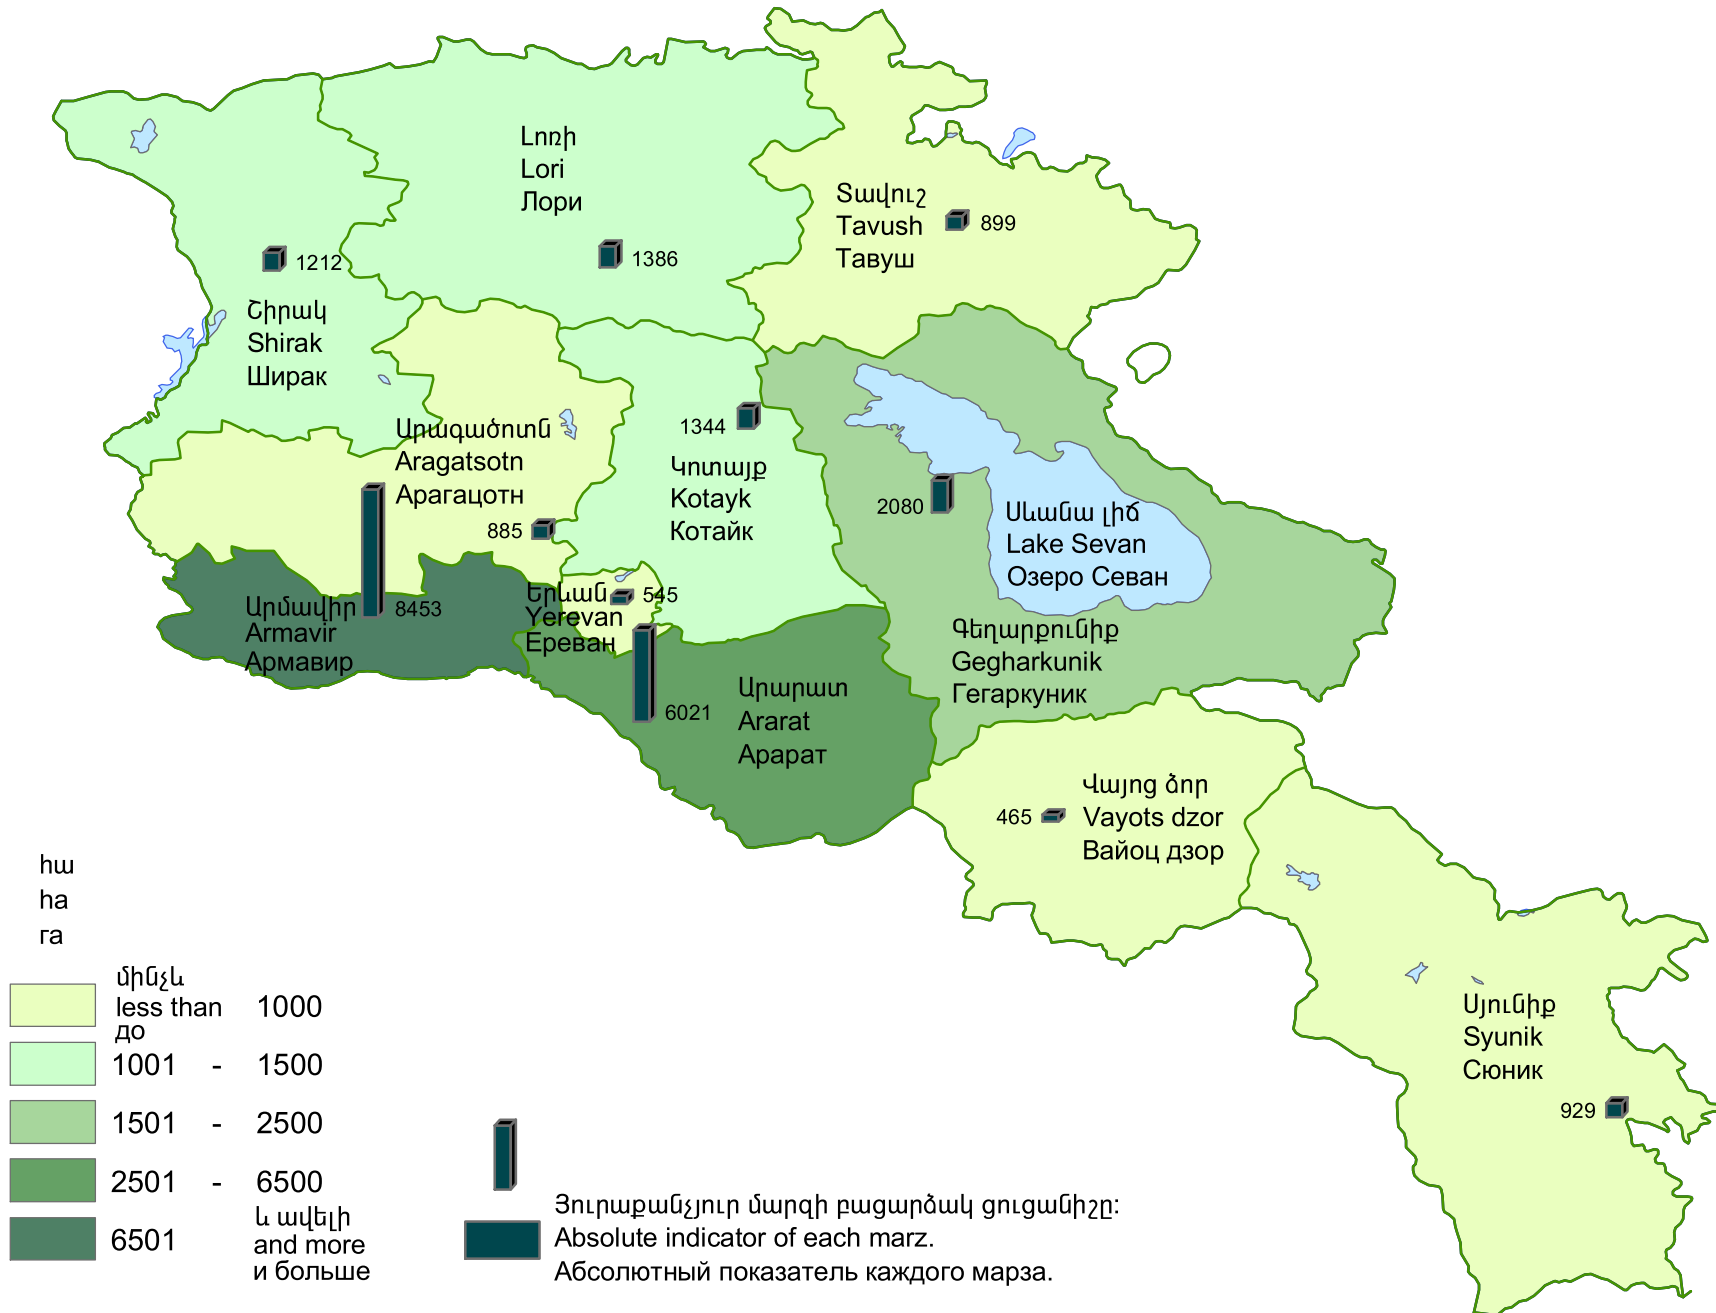

Բանջարանցային մշակաբույսերի ցանքատարածությունները, 2008թ.

Sown areas under vegetables, 2008

Посевные площади овощных культур, 2008г.

 Յուրաքանչյուր մարզի բացարձակ ցուցանիշը:
 Absolute indicator of each marz.
 Абсолютный показатель каждого марза.

Հայաստանի Հանրապետություն՝ 24219 ha:
 Republic of Armenia - 24219 ha.
 Республика Армении - 24219 га.