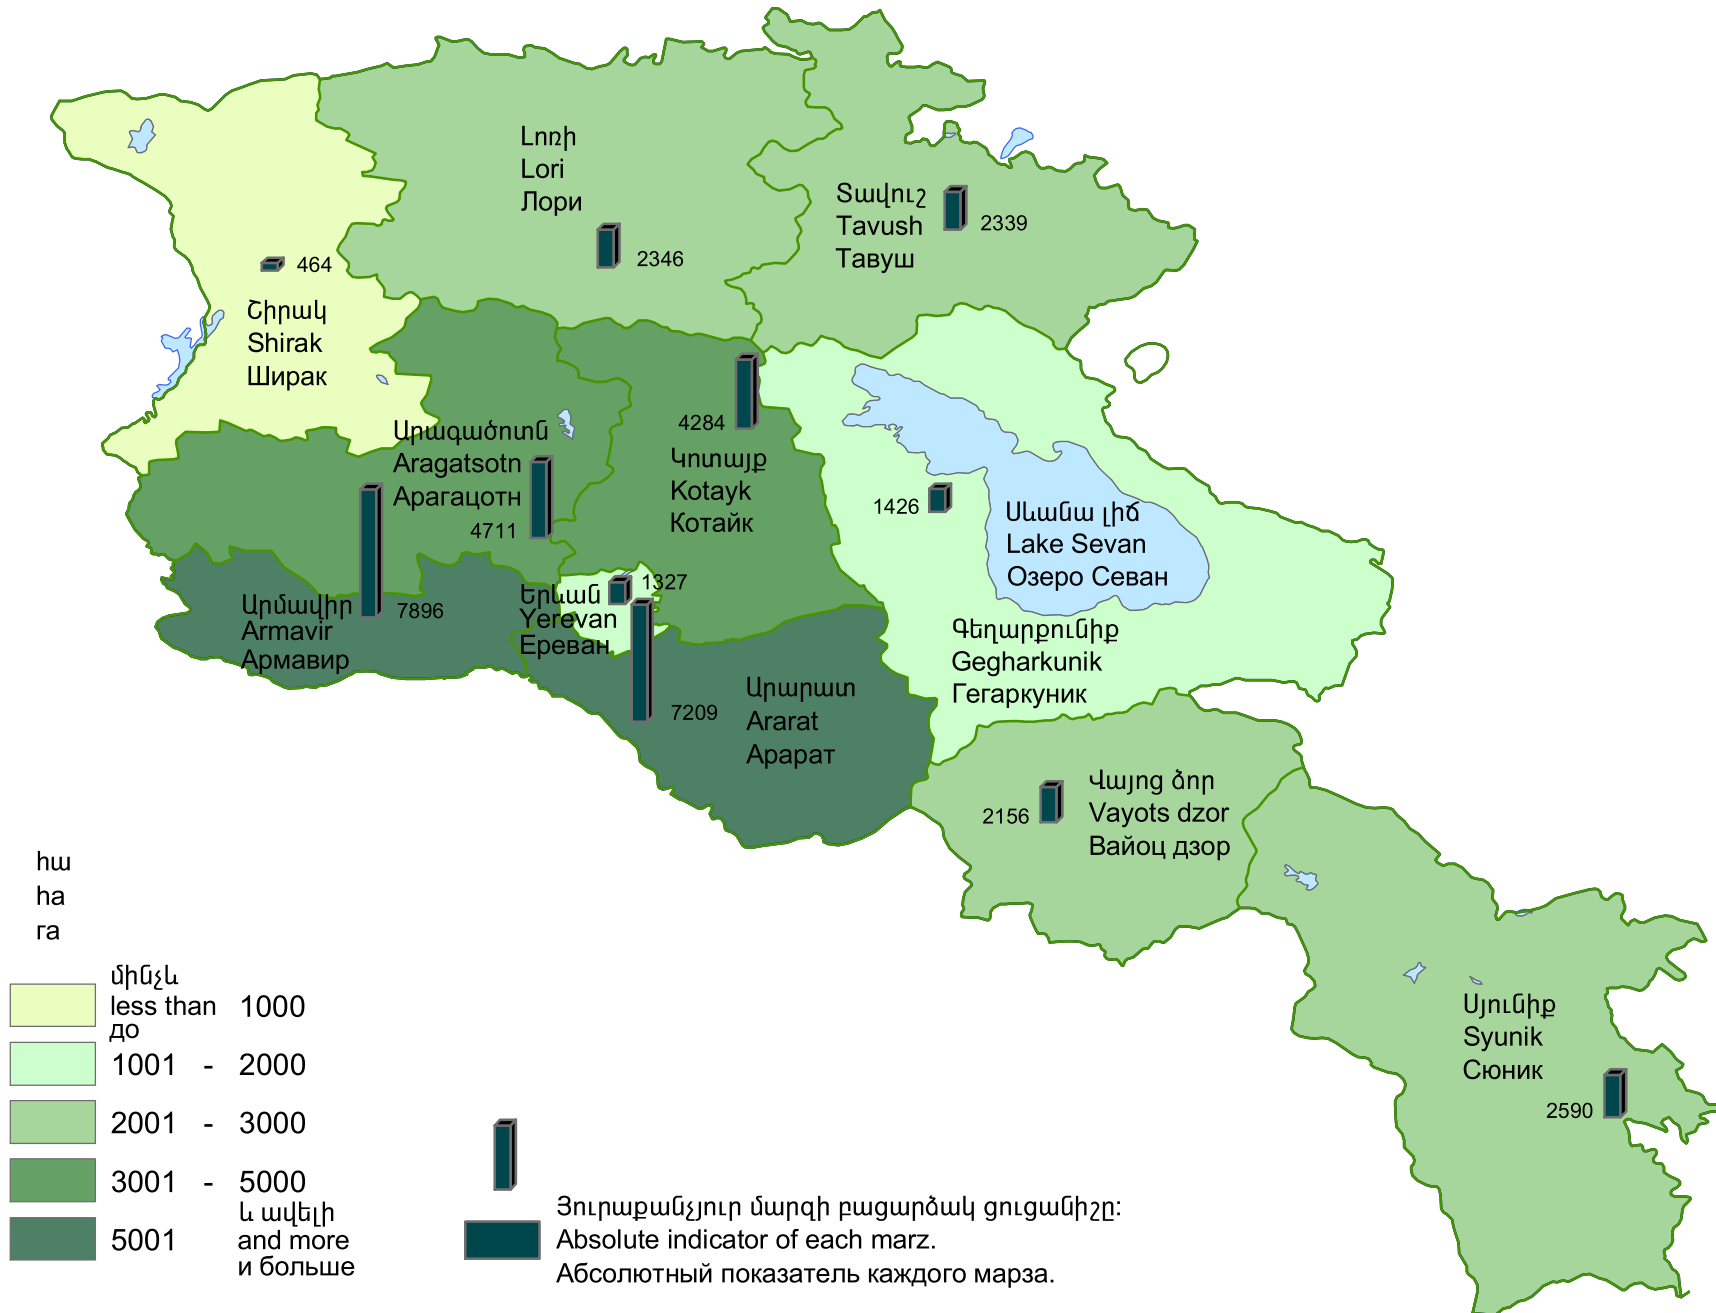

Պտուղների և հատապտուղների տնկարկների ցանքատարածությունները, 2008թ.

Sown areas under fruit and berries plantations, 2008

Посевные площади плодовых и ягодных насаждений, 2008г.

հա
ha
га

Յուրաքանչյուր մարզի բացարձակ ցուցանիշը:
Absolute indicator of each marz.
Абсолютный показатель каждого марза.

Հայաստանի Հանրապետություն՝ 36748 հա:

Republic of Armenia - 36748 ha.

Республика Армении - 36748 га.