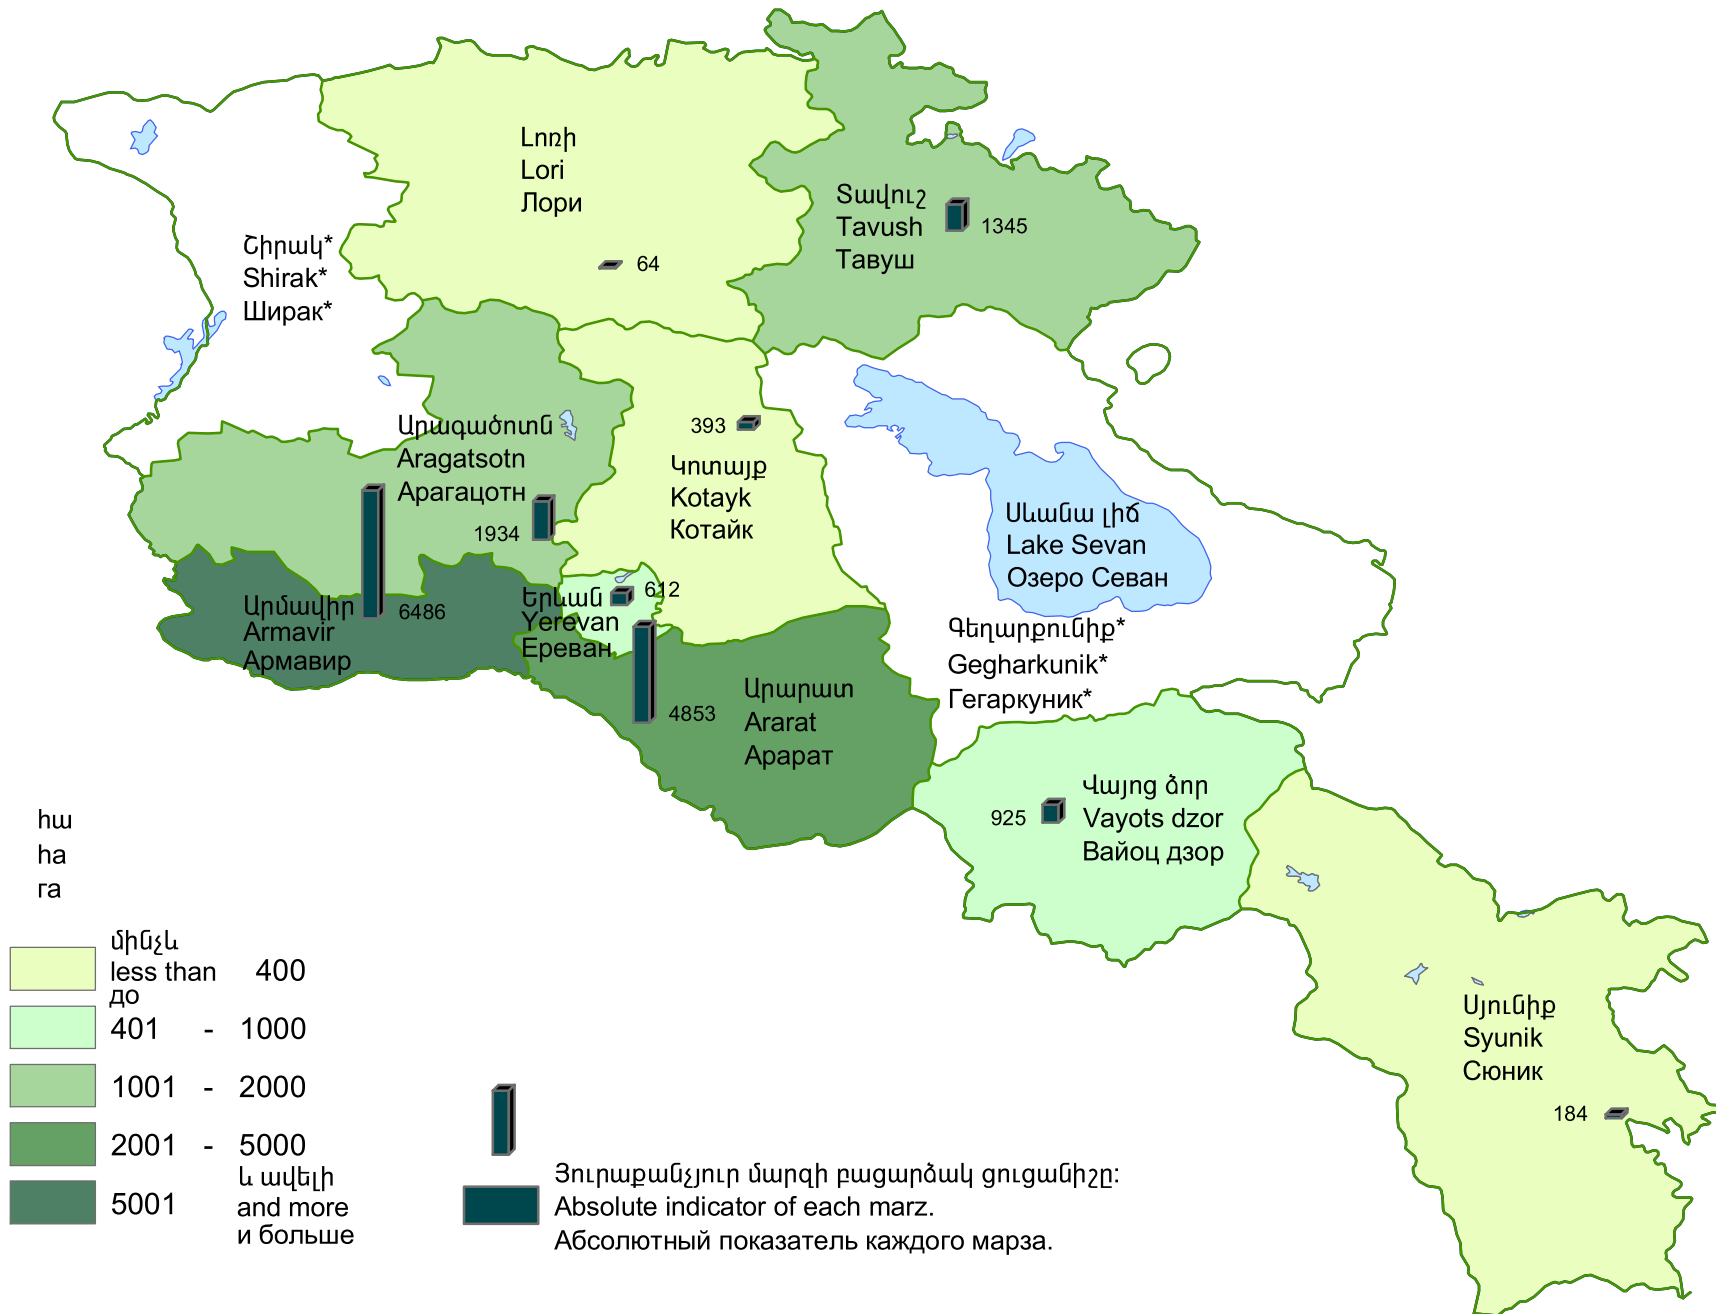

Խաղողի տնկարկների ցանքատարածությունները, 2008թ.

Sown areas under grape plantations, 2008

Посевные площади виноградных насаждений, 2008г.

Հայաստանի Հանրապետություն՝ 16796 հա:
 Republic of Armenia - 16796 ha.
 Республика Армении - 16796 га.

* Մարզերում երևույթը բացակայում է:
 * Phenomenon is not applicable in marzes.
 * В марзах явление отсутствует.