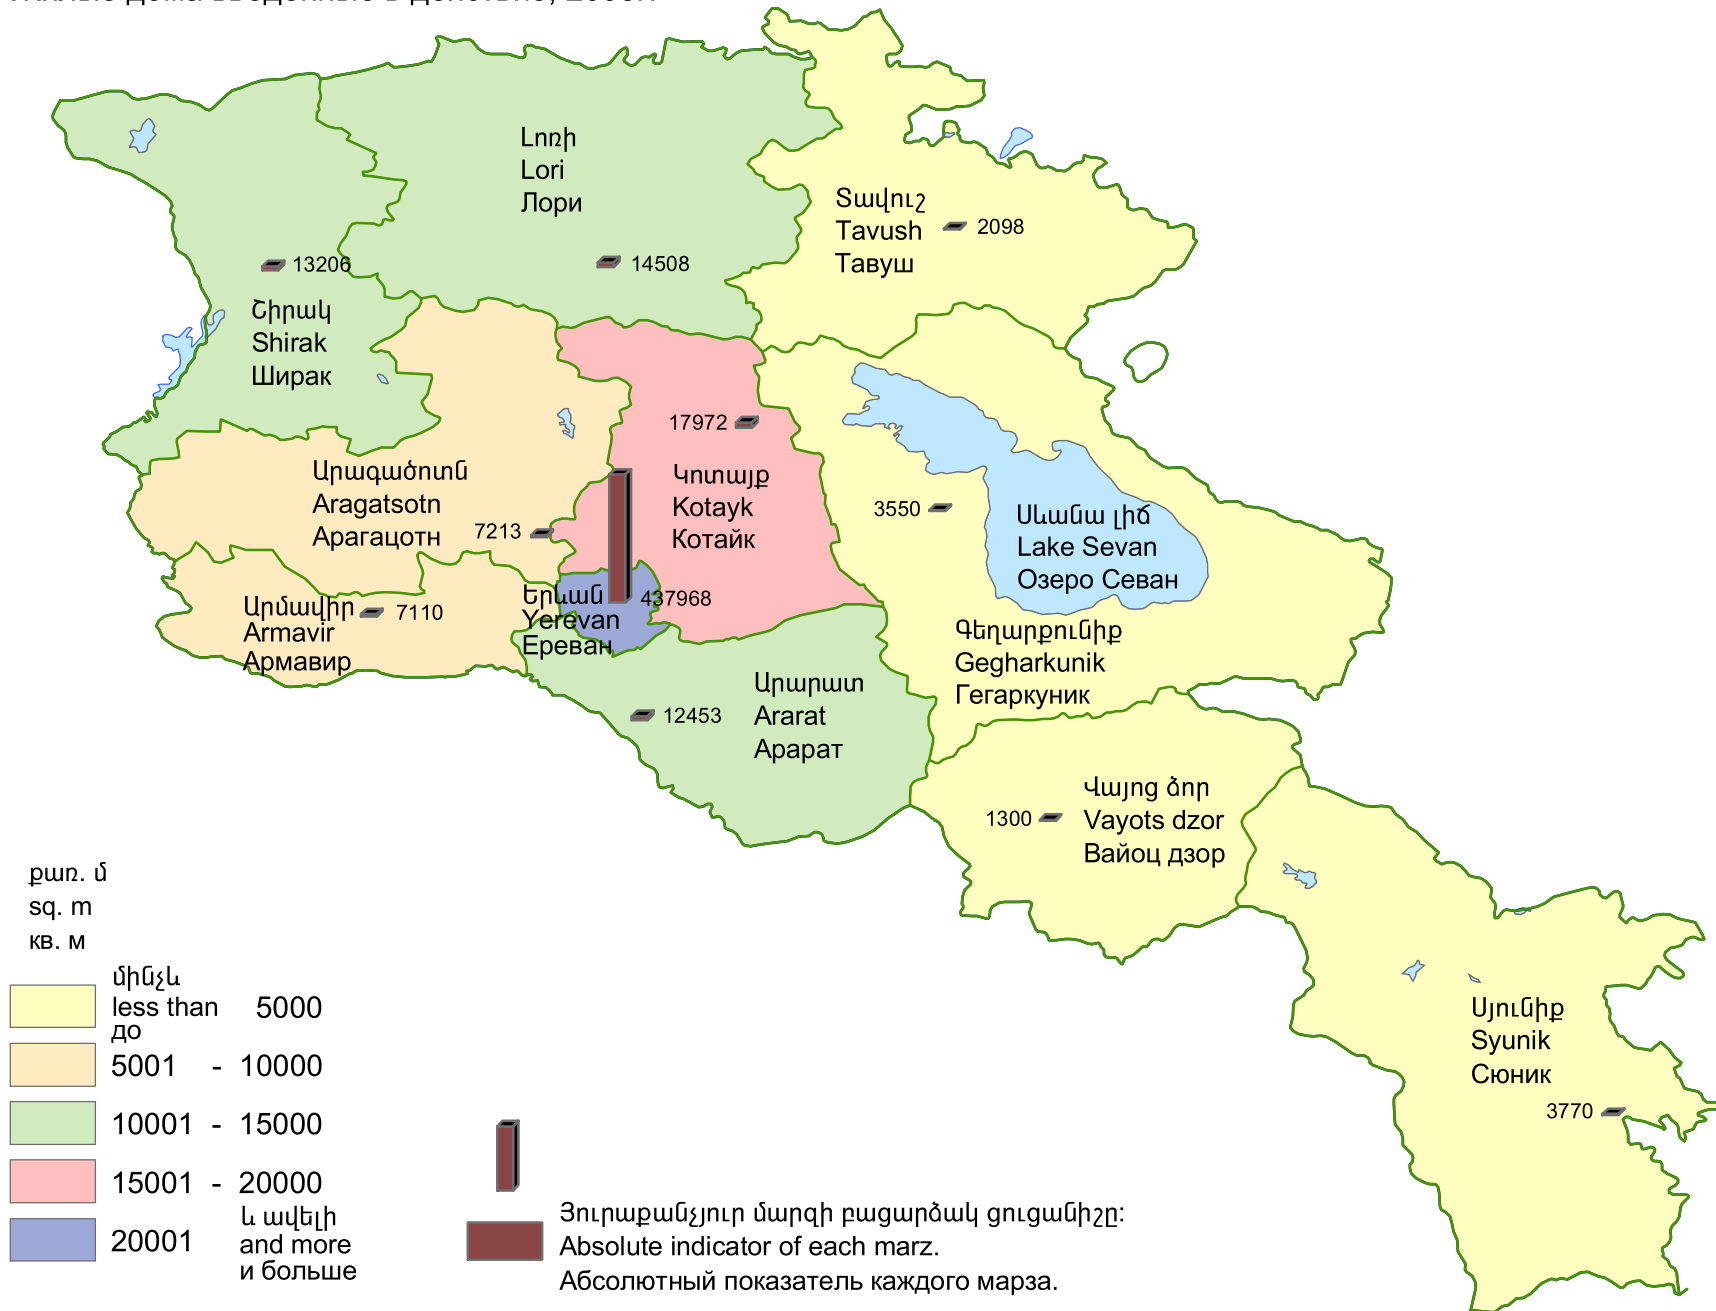

Շահագործման հանձնված բնակելի շենքեր, 2008թ.

Residential buildings put into operation, 2008

Жилые дома введенные в действие, 2008г.

քառ. մ
sq. m
кв. м

մինչև
less than
до

5001 - 10000

10001 - 15000

15001 - 20000

20001
և ավելի
and more
и больше

Հայաստանի Հանրապետություն՝ 521148 քառ. մ:

Republic of Armenia - 521148 sq. m.

Республика Армении - 521148 кв. м.