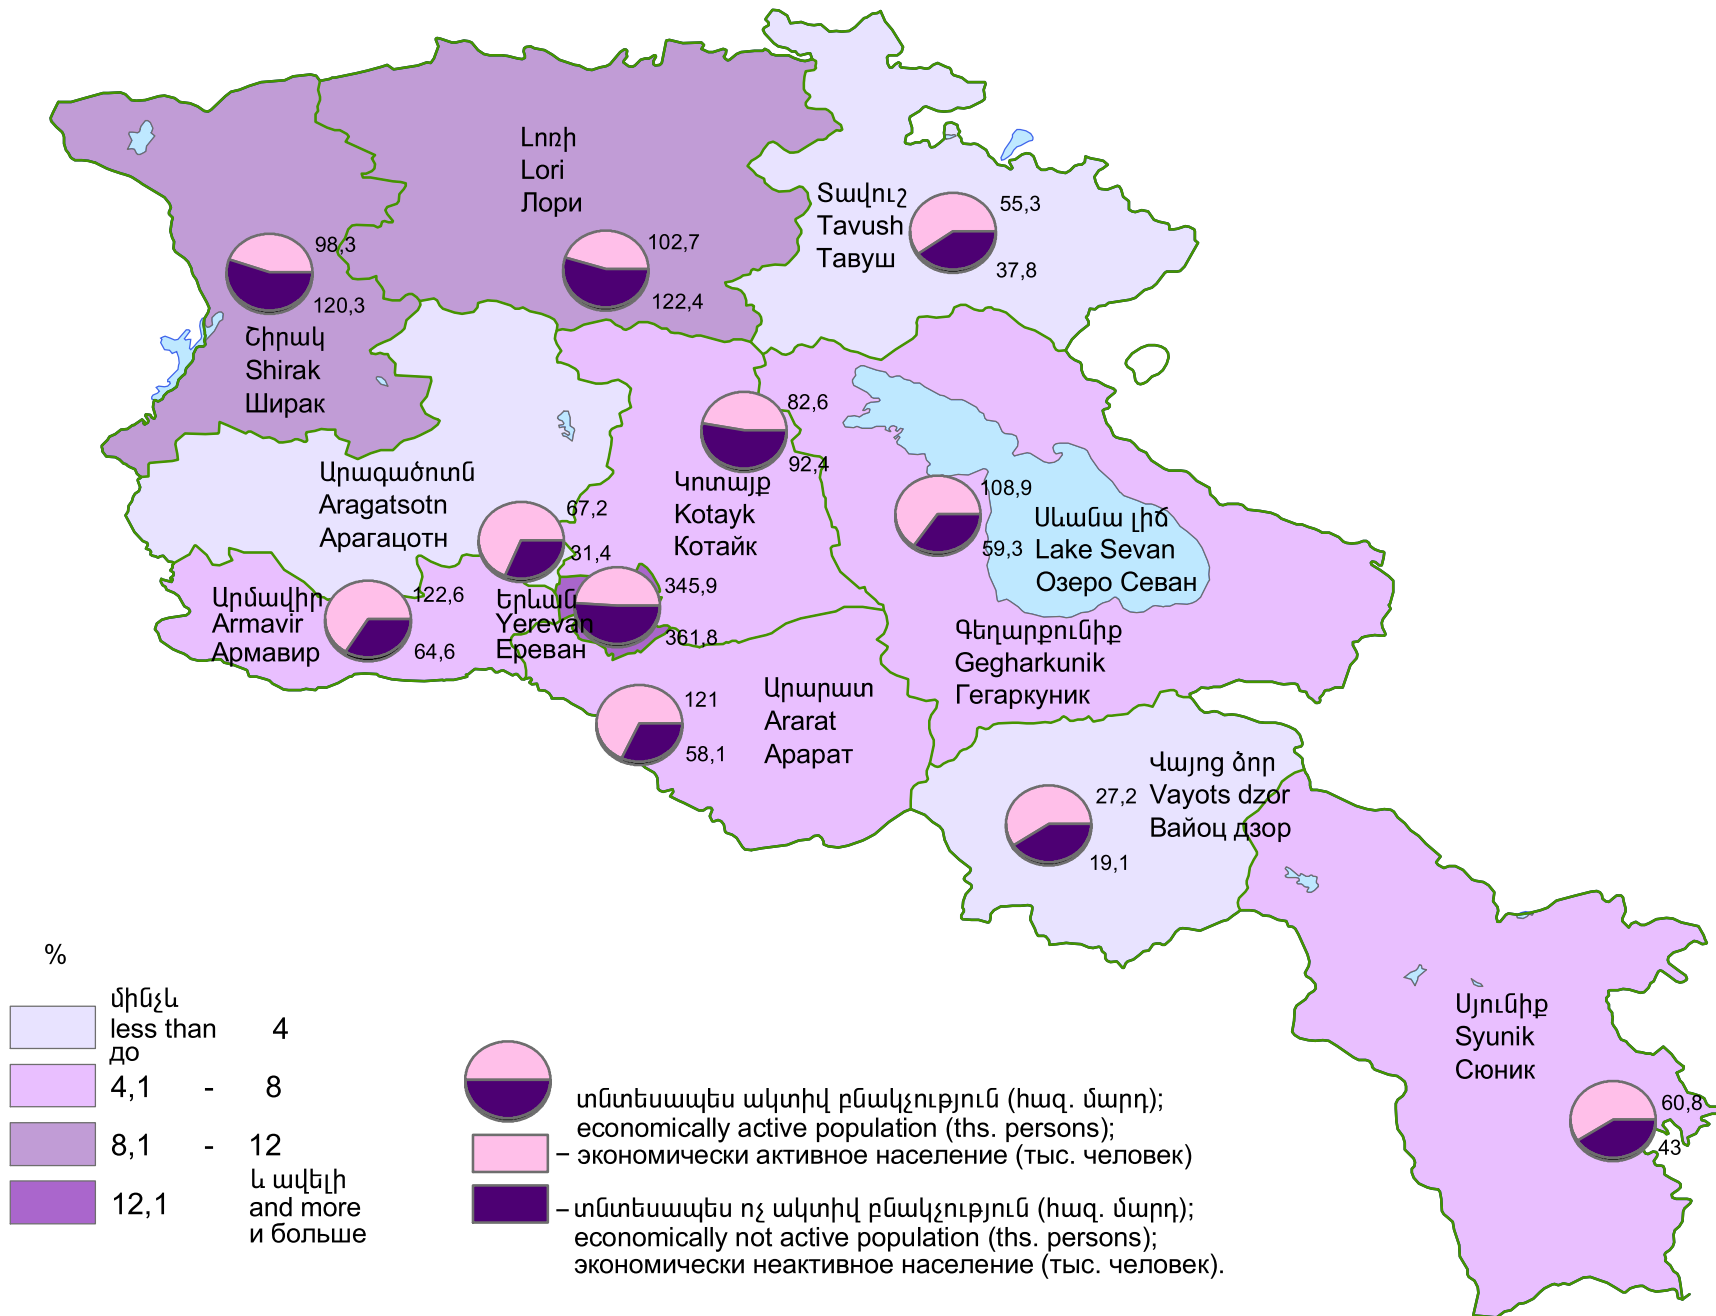

ՀՀ աշխատանքային ռեսուրսների կառուցվածքը (միջին տարեկան), 2008թ.

Structure of labour resources of RA (average annual data), 2008

Структура трудовых ресурсов РА (среднегодовые данные), 2008г.

Հանրապետության միջինը՝ 2202,6 հազ. մարդ:  
 RA average 2202,6 ths. people.  
 Среднее по республике 2202,6 тыс. человек.