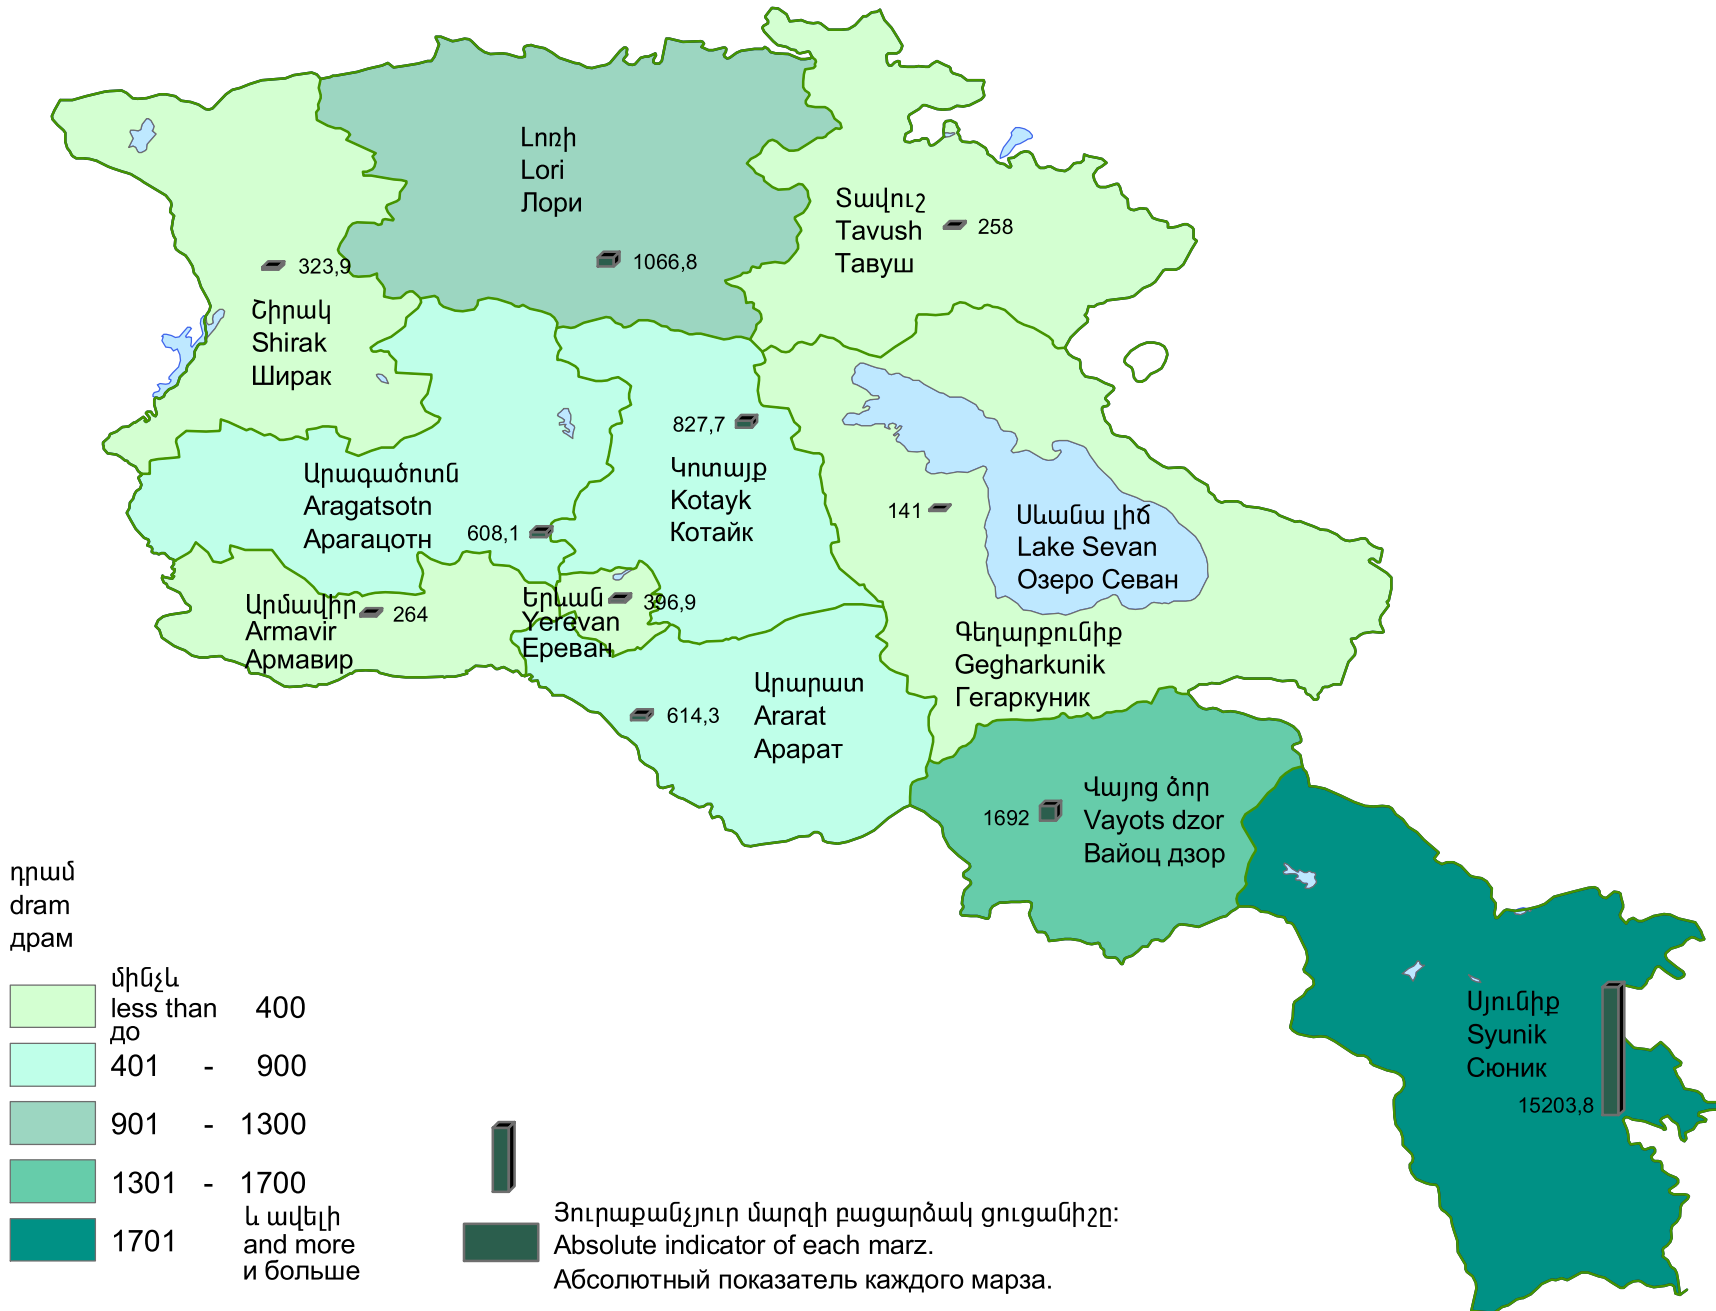

Բնապահպանական և բնօգտագործման վճարները մարզի մեկ բնակչի հաշվով, 2008թ.

Payments for environment protection and environmental resources use per capita of marz, 2008

Платежи по охране окружающей среды и природопользованию на душу населения марза, 2008г.

Հանրապետության միջինը՝ 1199,4 դրամ:

RA average 1199,4 drams.

Среднее по республике 1199,4 драмов.