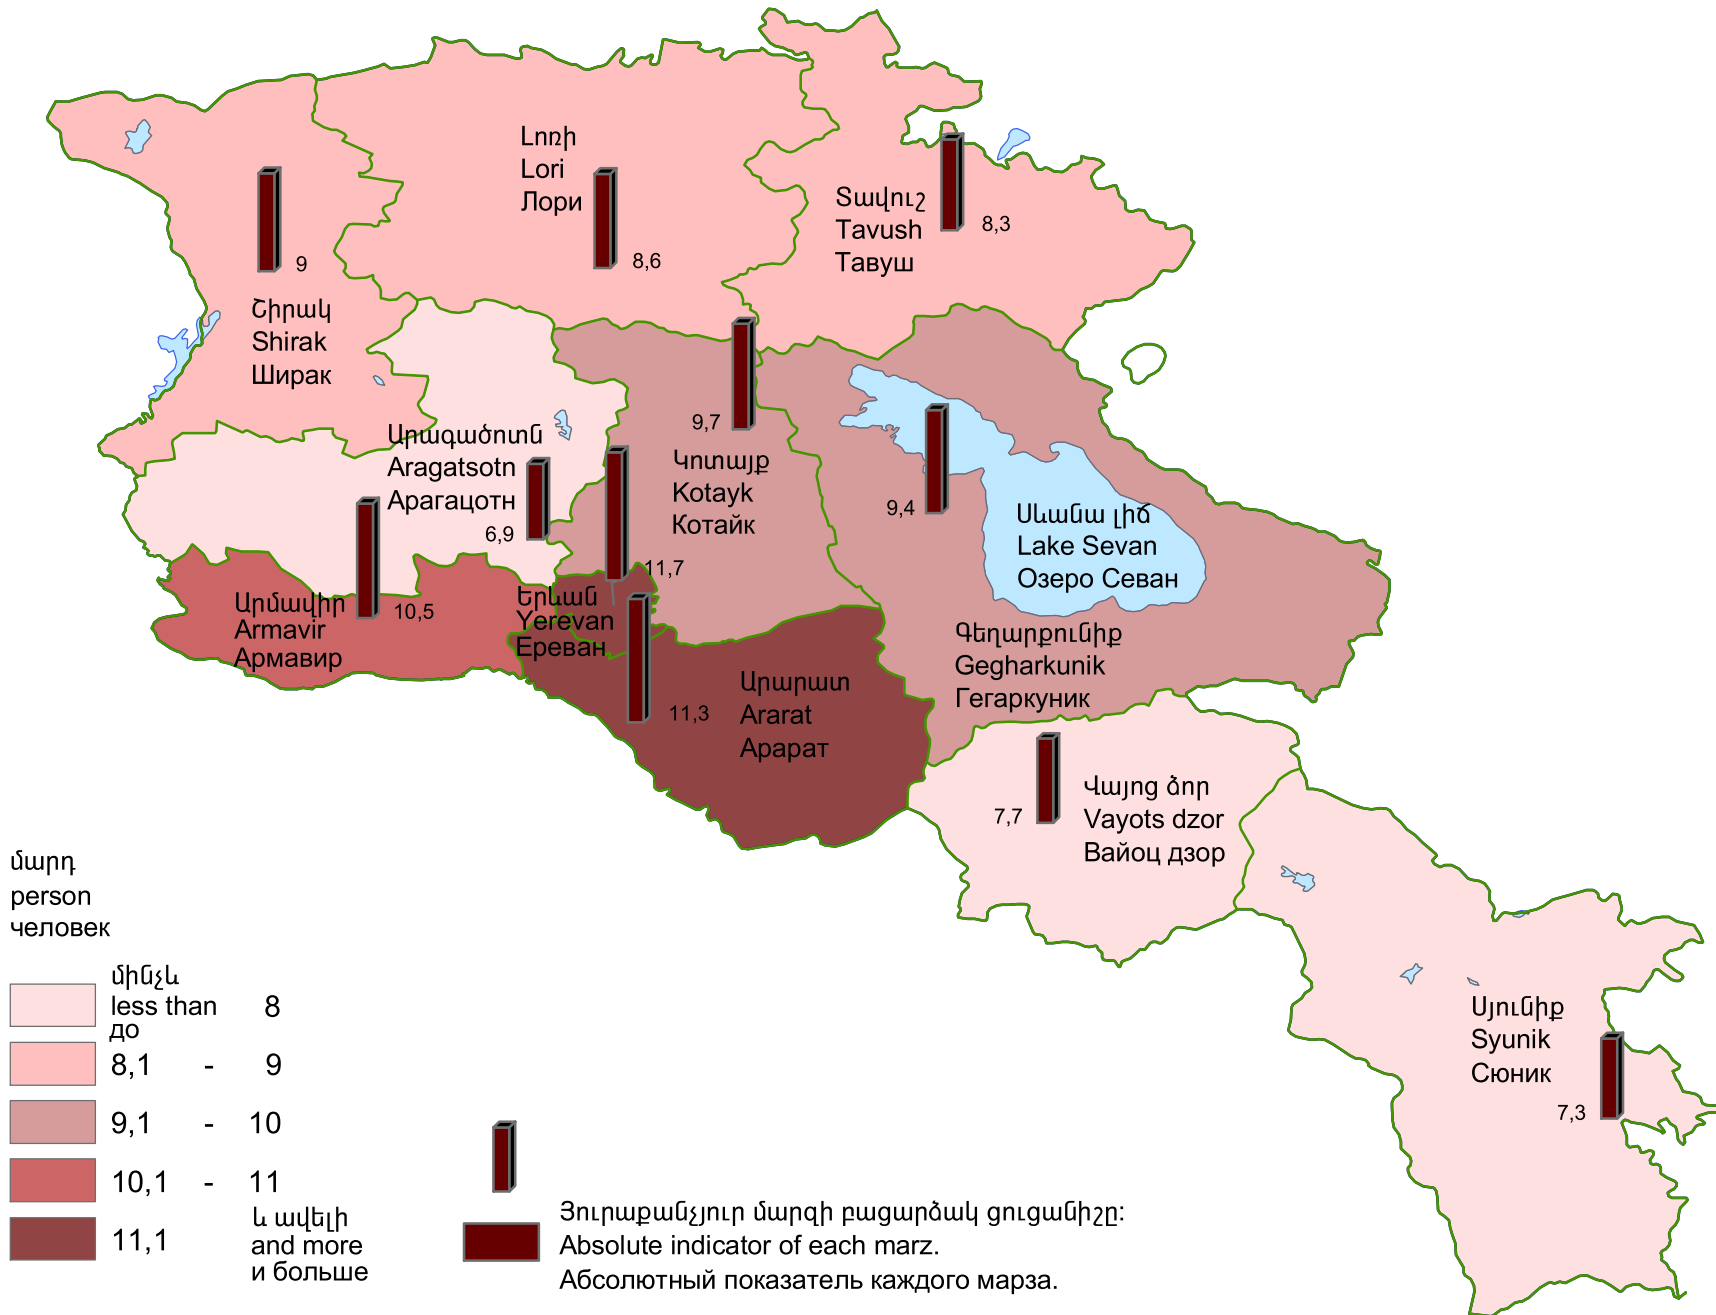

Հանրակրթական պետական դպրոցների մեկ ուսուցչի հաշվով աշակերտների թվաքանակը, 2008/2009 ուս. տարի

Number of pupils in state general education schools per teacher, 2008/2009 academic year

Численность учеников в государственных общеобразовательных учебных заведениях на одного учителя, 2008/2009 учебный год

Հանրապետության միջինը՝ 9,7 մարդ:

RA average 9,7 persons.

Среднее по республике 9,7 человек.