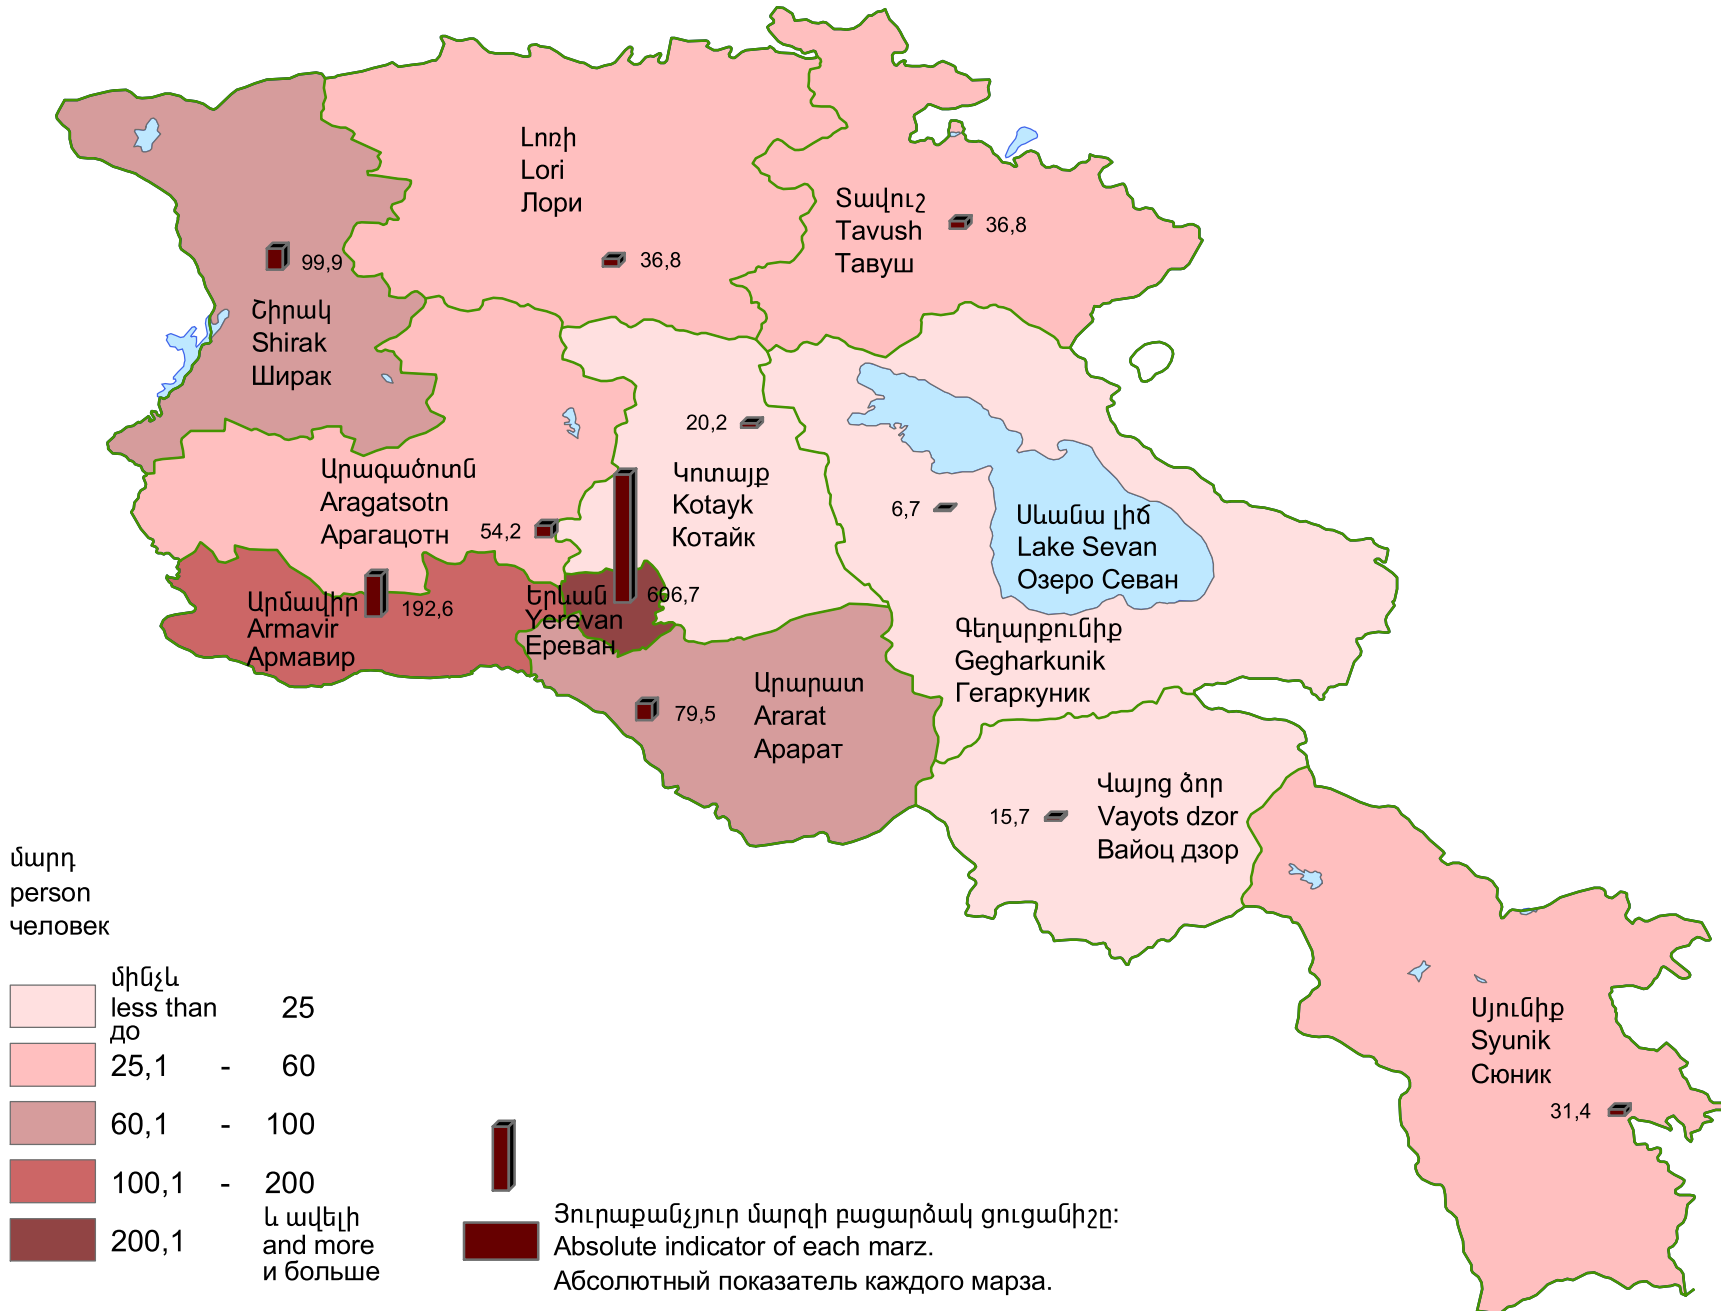

Հաճախումները թանգարան մարզի 1000 բնակչի հաշվով, 2008թ.

Number of attendance to museums per 1000 population of marz, 2008

Число посещения в музеи на 1000 человек населения марза, 2008г.

մարդ  
person  
человек

Յուրաքանչյուր մարզի բացարձակ ցուցանիշը:  
Absolute indicator of each marz.  
Абсолютный показатель каждого марза.

Հանրապետության միջինը՝ 251,5 մարդ:

RA average 251,5 persons.

Среднее по республике 251,5 человек.