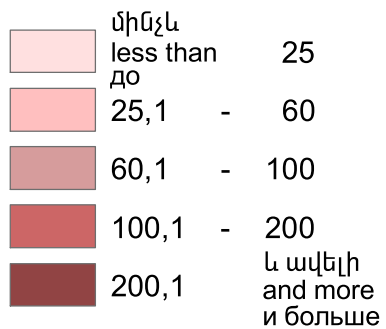

Հաճախումները թանգարան մարզի 1000 բնակչի հաշվով, 2008թ.

Number of attendance to museums per 1000 population of marz, 2008

Число посещения в музеи на 1000 человек населения марза, 2008г.

մարդ  
person  
человек

Յուրաքանչյուր մարզի բացարձակ ցուցանիշը:  
Absolute indicator of each marz.  
Абсолютный показатель каждого марза.

Հանրապետության միջինը՝ 251,5 մարդ:

RA average 251,5 persons.

Среднее по республике 251,5 человек.