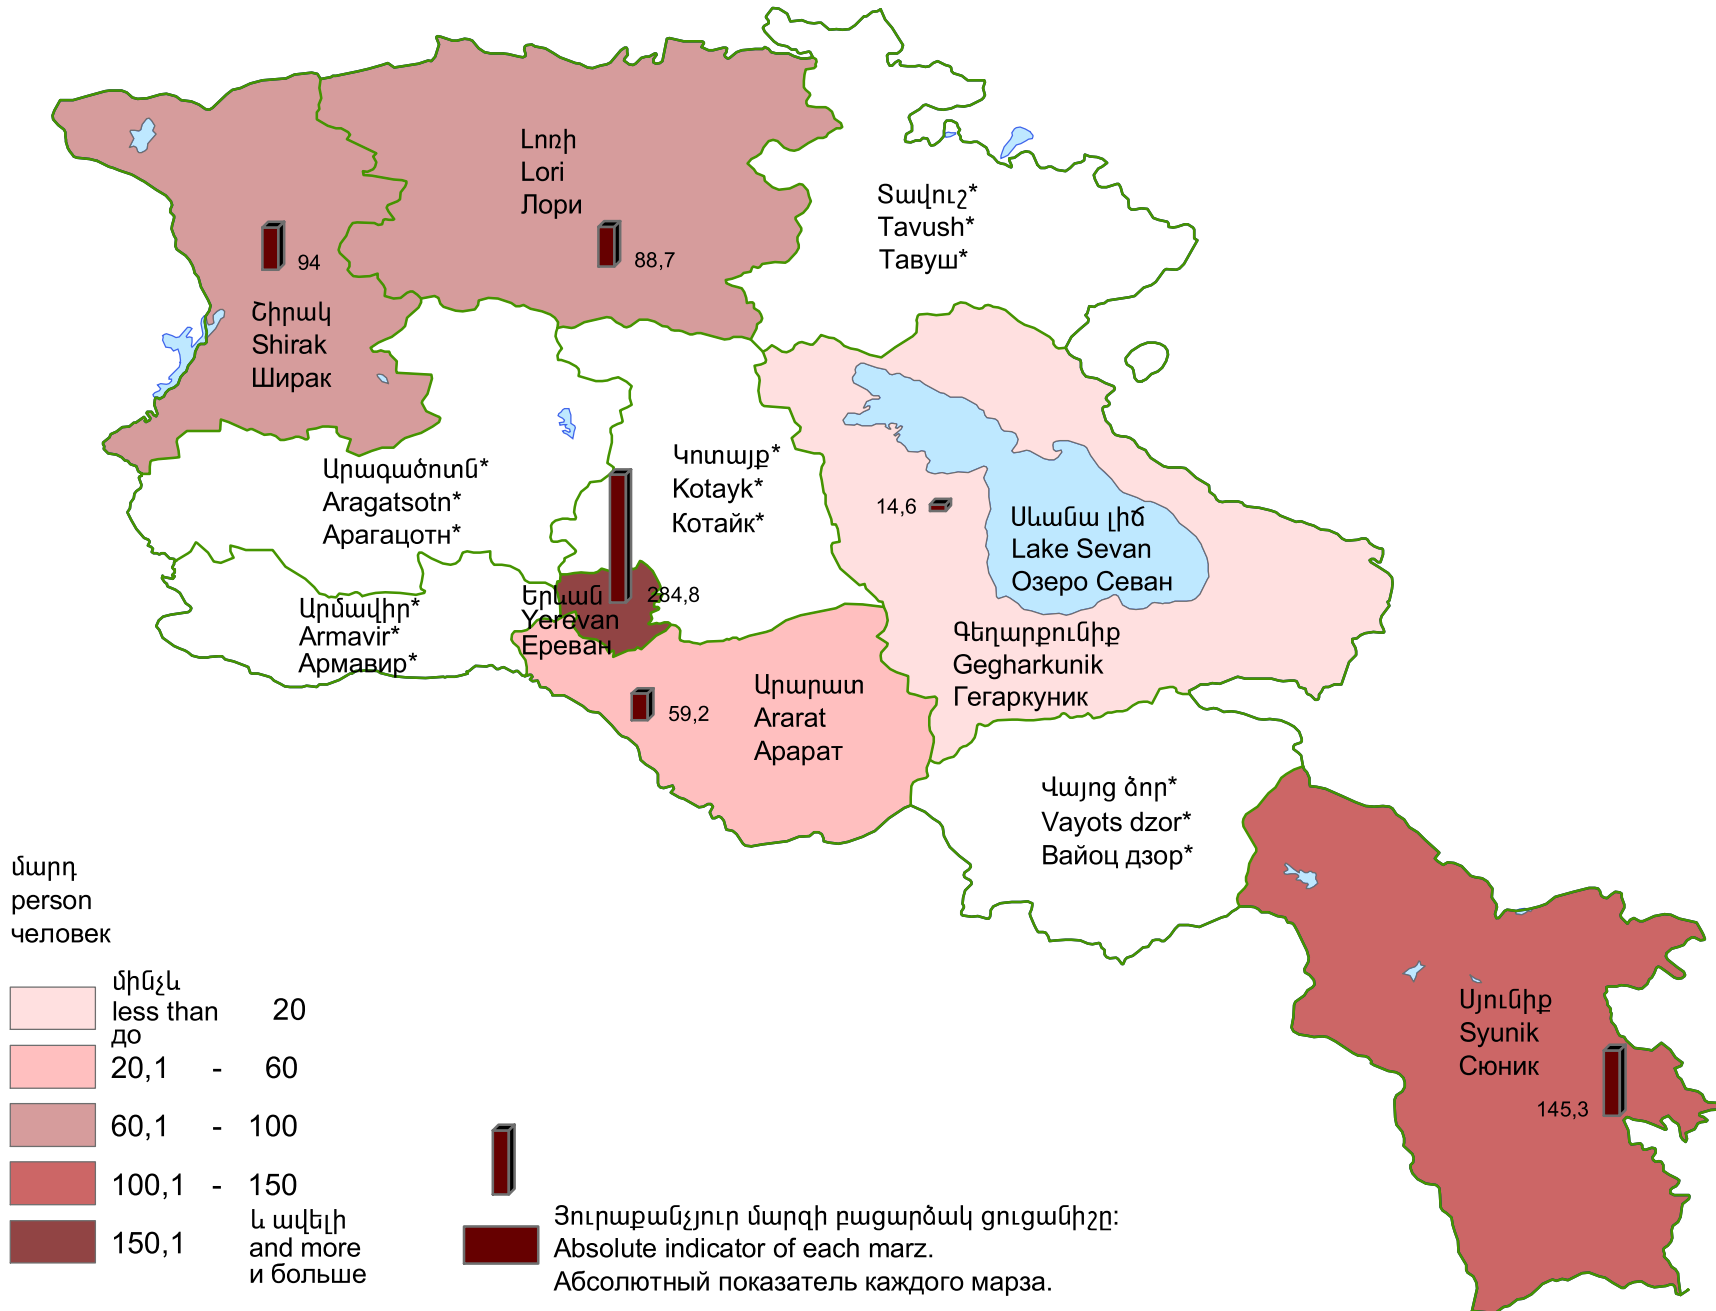

Հաճախումները թատրոն մարզի 1000 բնակչի հաշվով, 2008թ.

Number of attendance to theatres per 1000 population of marz, 2008

Число посещения в театры на 1000 человек населения марза, 2008г.

Հանրապետության միջինը՝ 126,6 մարդ:  
RA average 126,6 persons.  
Среднее по республике 126,6 человек.

\*Մարզերում բացակայում են թատրոններ:  
\*Theatres in the marzes are not available.  
\*В марзах отсутствуют театры.