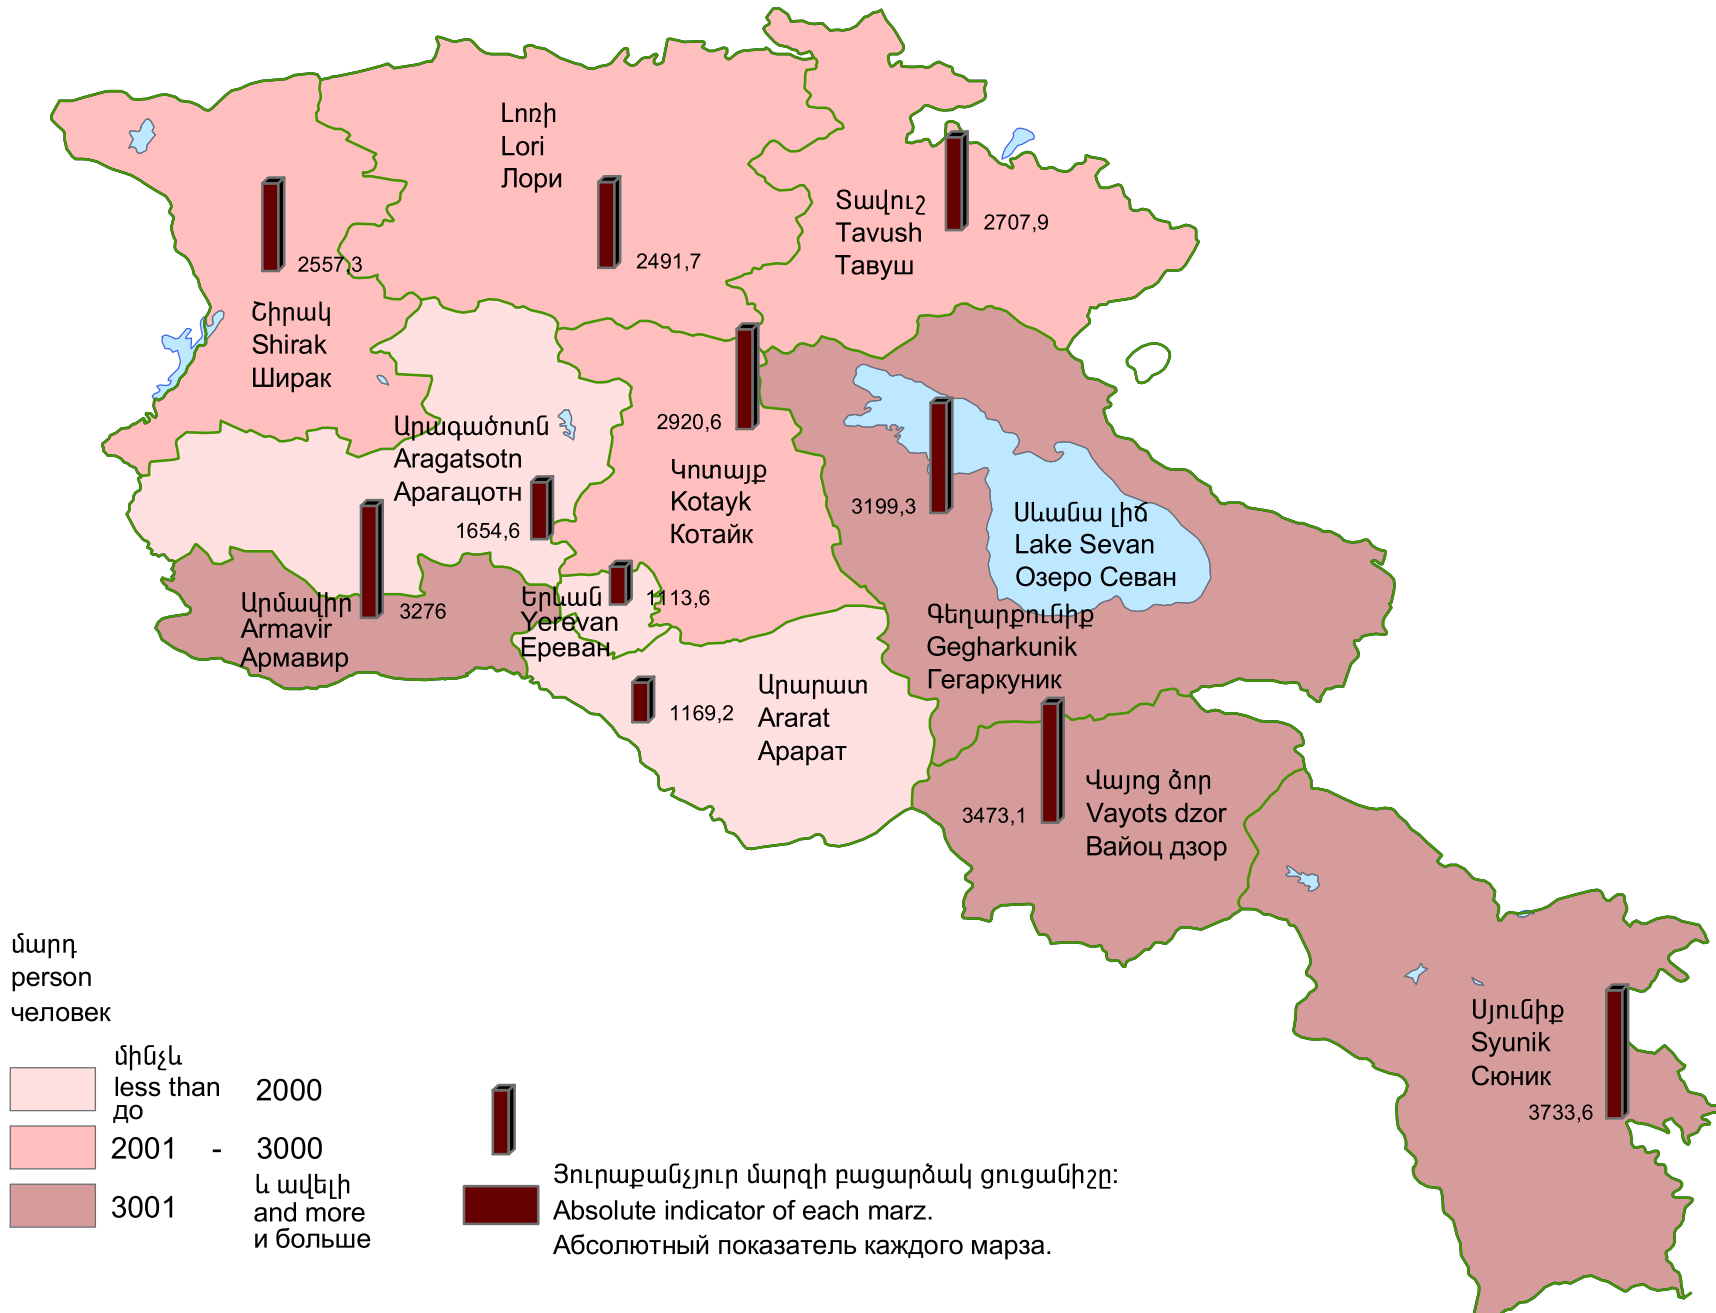

Հաճախումները գրադարան մարզի 1000 բնակչի հաշվով, 2008թ.

Number of attendance to libraries per 1000 population of marz, 2008

Число посещения в библиотеки на 1000 человек населения марза, 2008г.

մարդ
person
человек

- մինչև
less than 2000
- 2001 - 3000
- և ավելի
and more 3001

Յուրաքանչյուր մարզի բացարձակ ցուցանիշը:
Absolute indicator of each marz.
Абсолютный показатель каждого марза.

Հանրապետության միջինը՝ 2117,3 մարդ:

RA average 2117,3 persons.

Среднее по республике 2117,3 человек.