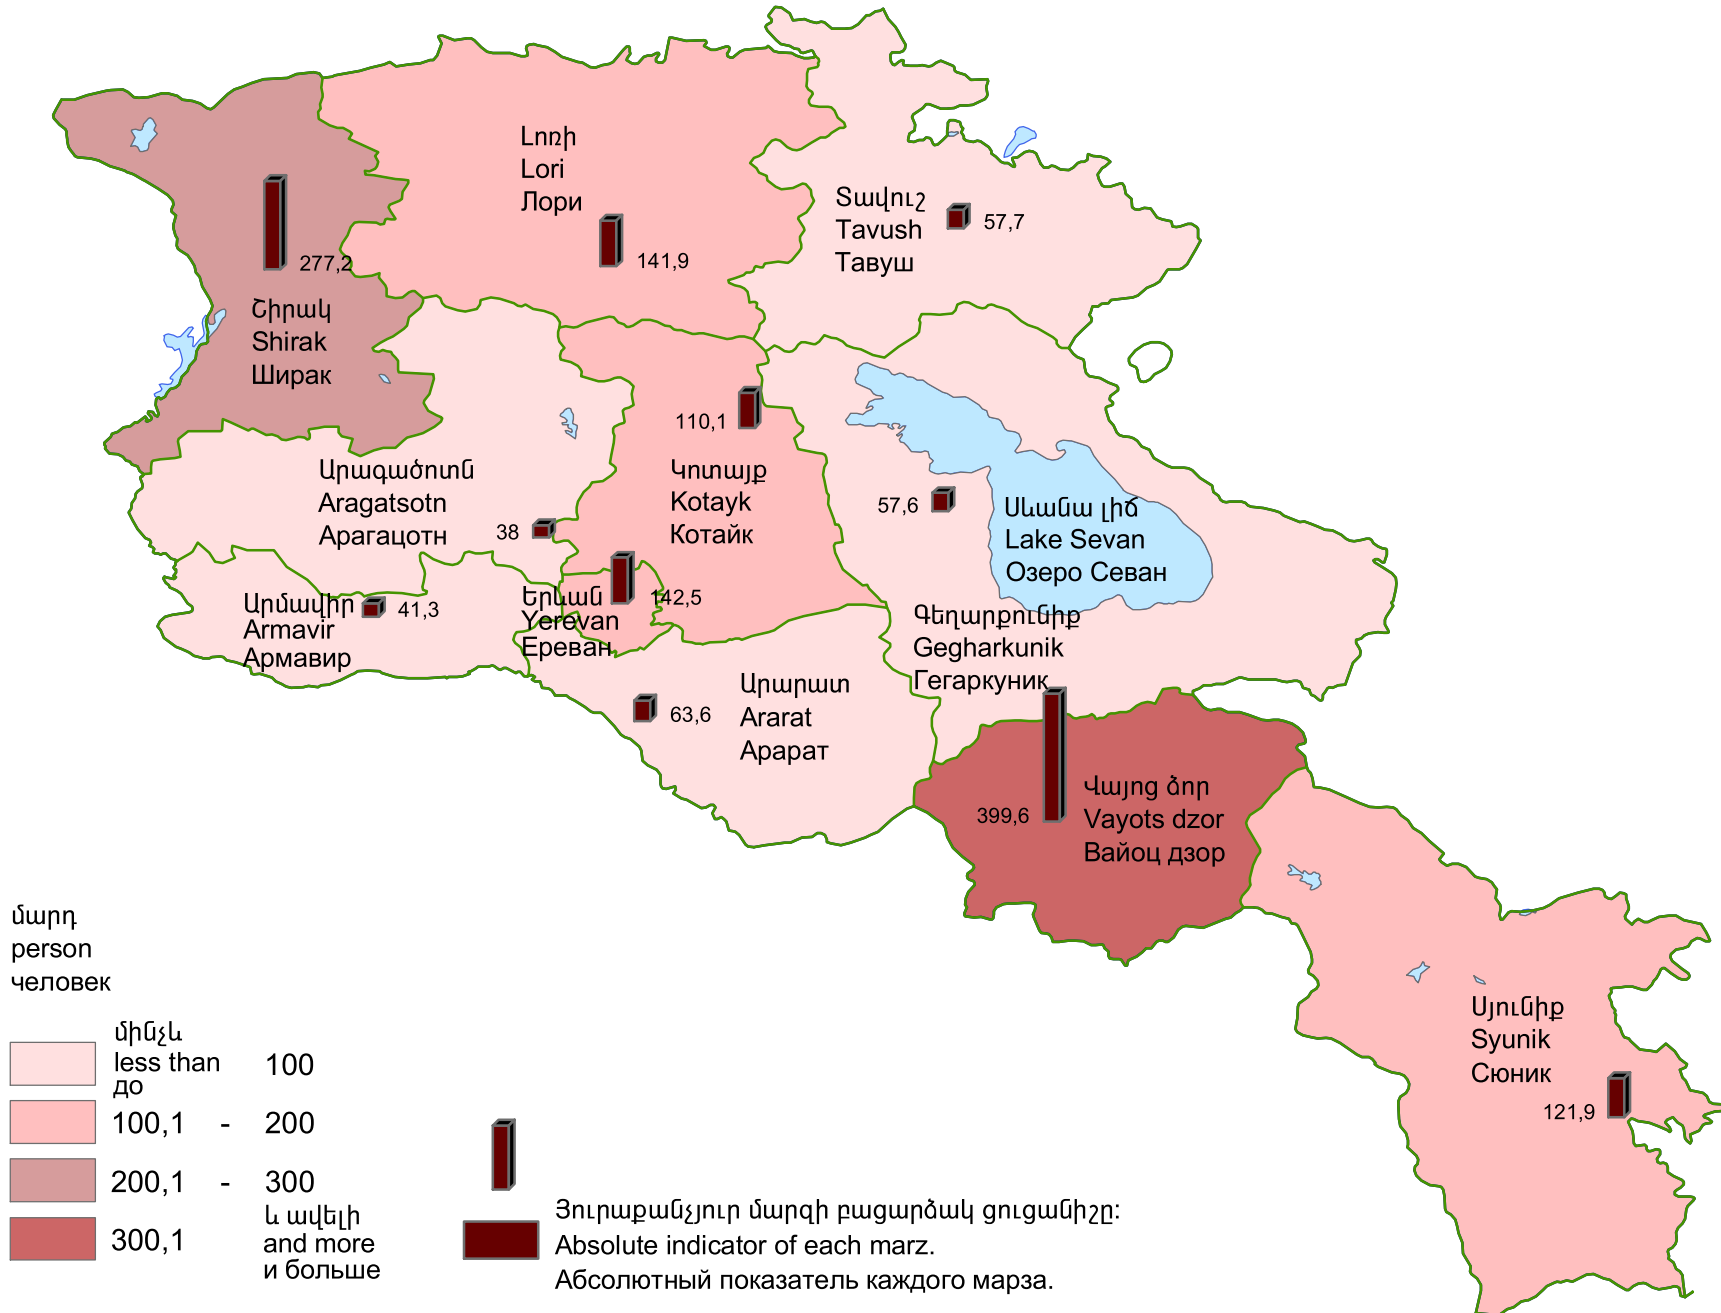

Սպորտային կազմակերպություններում մարզիկների թվաքանակը մարզի 10 հազար բնակչի հաշվով, 2008թ.

Number of athletes in sport organizations per 10 thousand population of marz, 2008

Численность спортсменов в спортивных организациях на 10 тысяч человек населения марза, 2008г.

մարդ
person
человек

Յուրաքանչյուր մարզի բացարձակ ցուցանիշը:
Absolute indicator of each marz.
Абсолютный показатель каждого марза.

Հանրապետության միջինը՝ 124,9 մարդ:

RA average 124,9 persons.

Среднее по республике 124,9 человек.