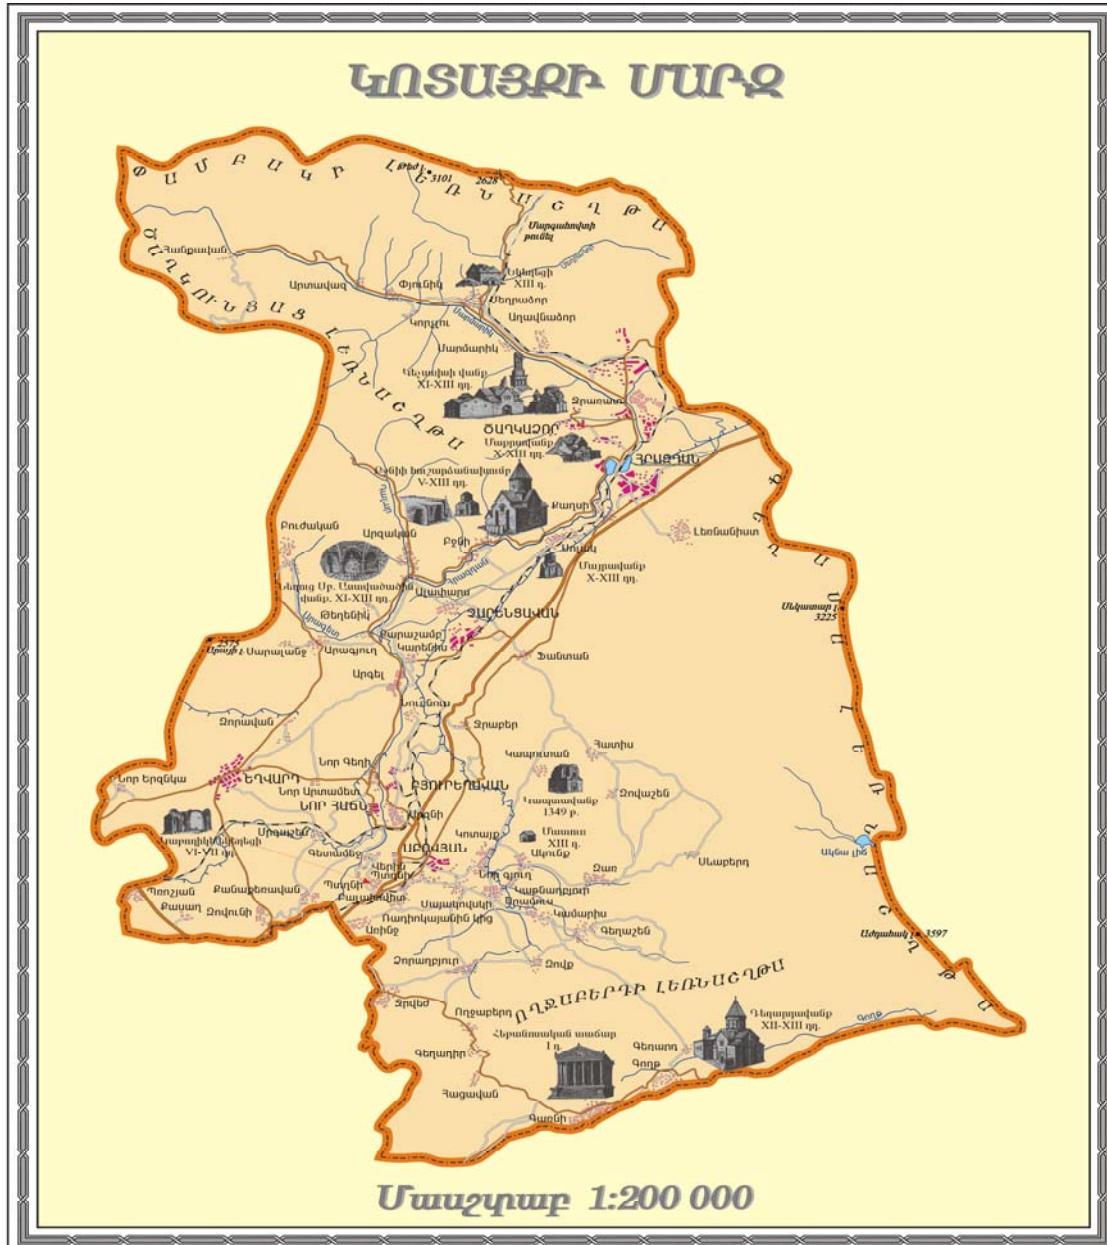

# ՀՀ ԿՈՏԱՅՔԻ ՄԱՐԶ

Արզնու առողջարանային համալիրը

**Գառնու հեթանոսական վեհաօրհասի տաճարը**

**Գեղեցիկ տեսարան Գառնու տաճարից**

**Բազալտե սյունաշար Գանձիւմ**