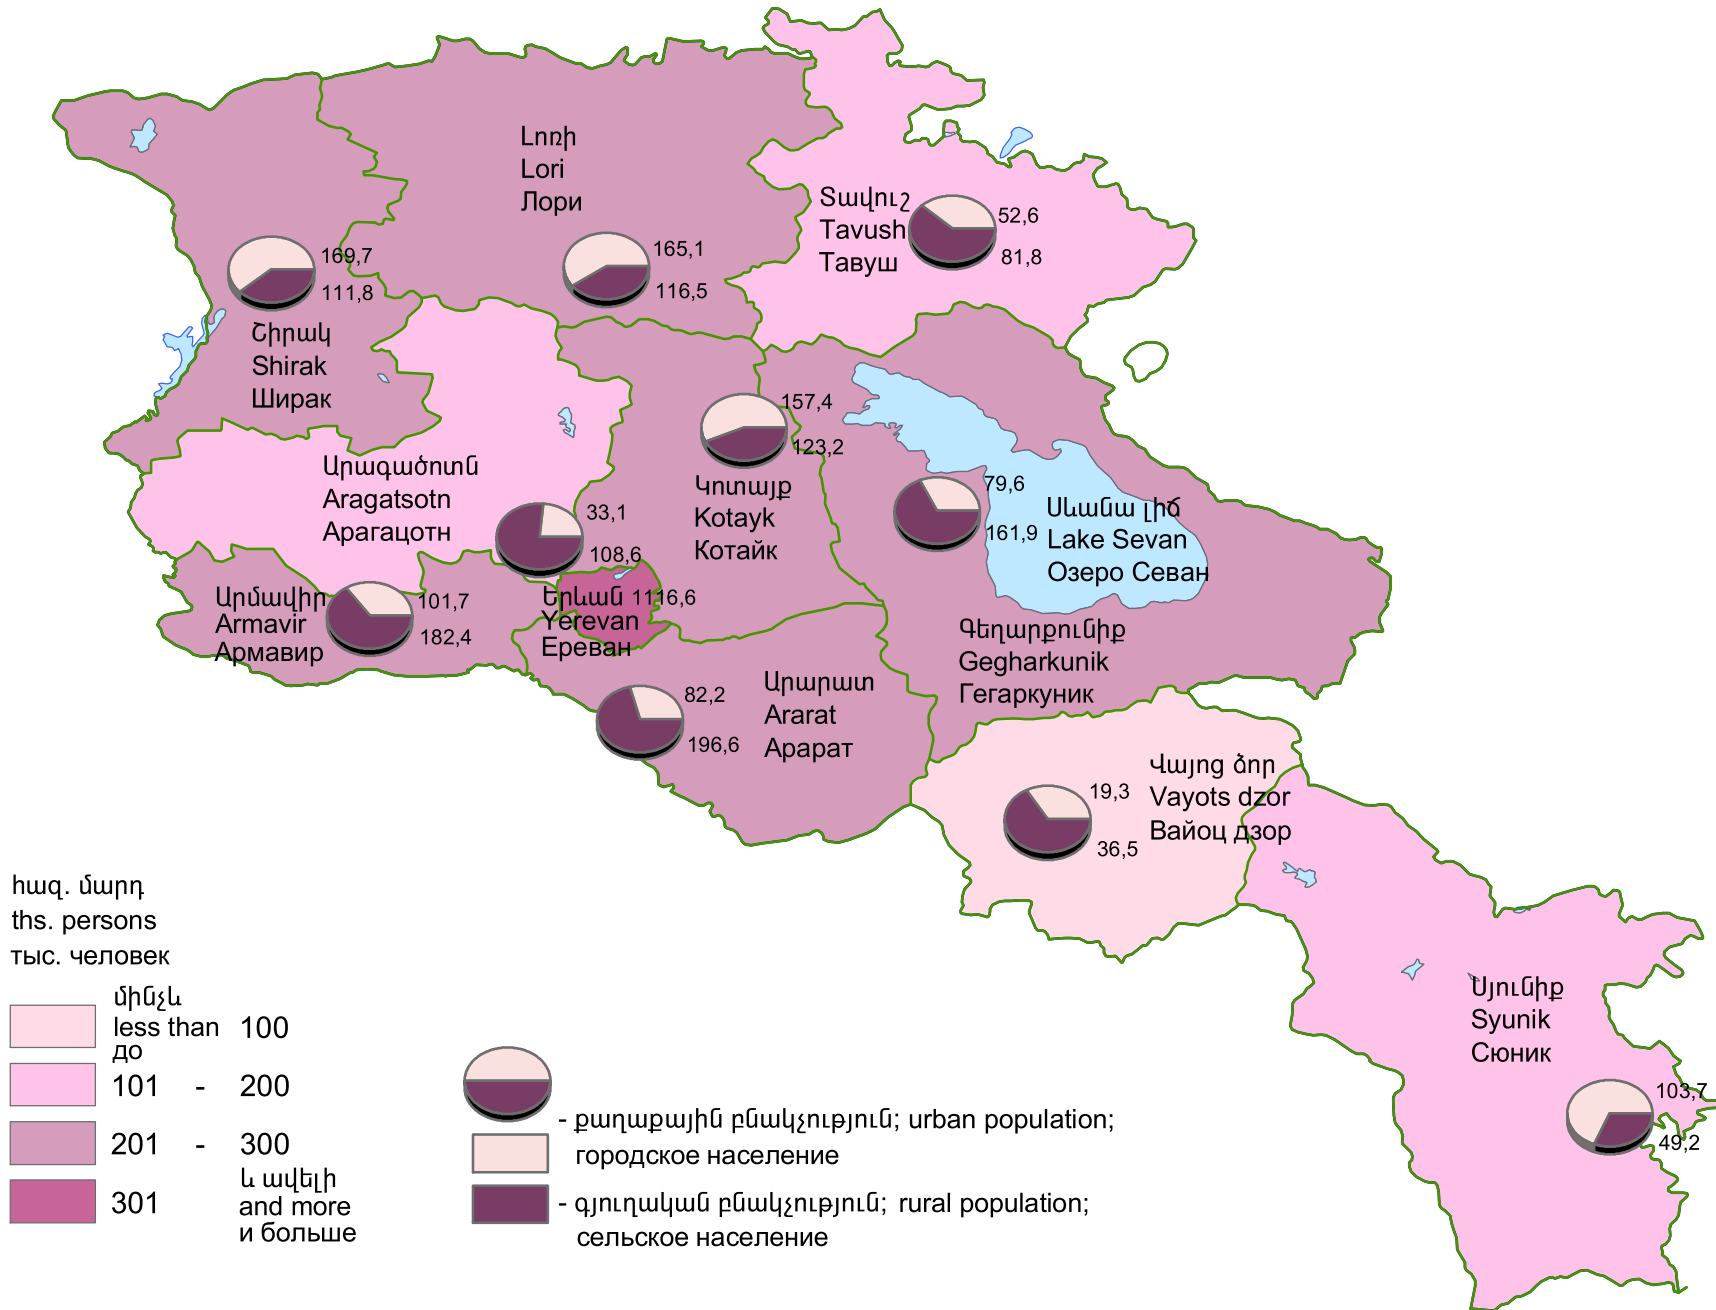

ՀՀ բնակչության քվարանակի քաղաքային և գյուղական բաշխվածությունը, 2010թ. սարսկզրին
 Number of RA population by urban and rural distribution at the beginning of year, 2010
 Численность населения РА, город/село на начало года 2010

հազ. մարդ
 ths. persons
 тыс. человек

մինչև 100
 less than 100
 до 100
 101 - 200
 201 - 300
 և ավելի
 and more
 и больше

- քաղաքային բնակչություն; urban population;
 городское население
 - գյուղական բնակչություն; rural population;
 сельское население