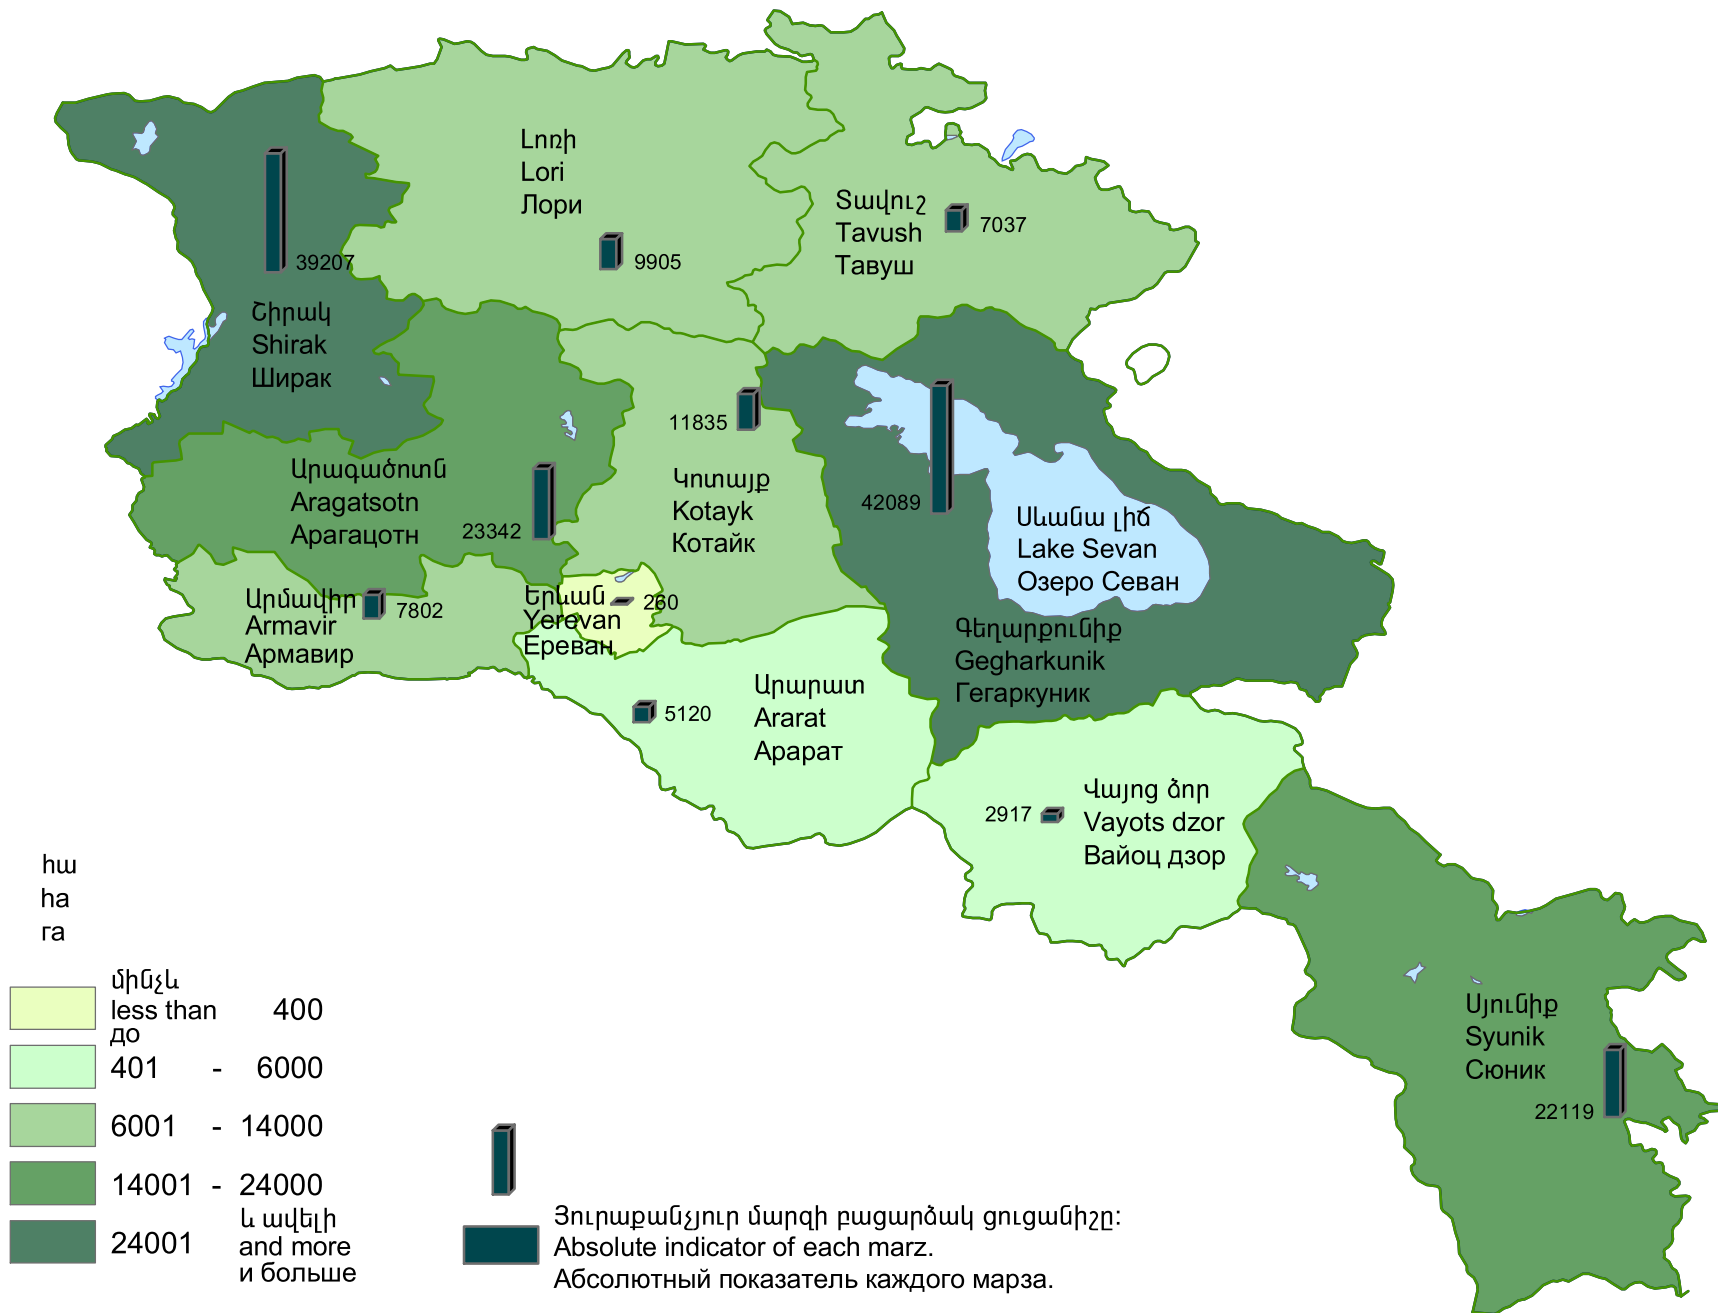

Հացահատիկային և հատիկալընդեղենային մշակաբույսերի ցանքատարածությունները, 2009թ.

Sown areas under grain and leguminous crops, 2009

Посевные площади зерновых и зернобобовых культур, 2009г.

Հայաստանի Հանրապետություն՝ 171633 հա:

Republic of Armenia - 171633 ha.

Республика Армении - 171633 га.