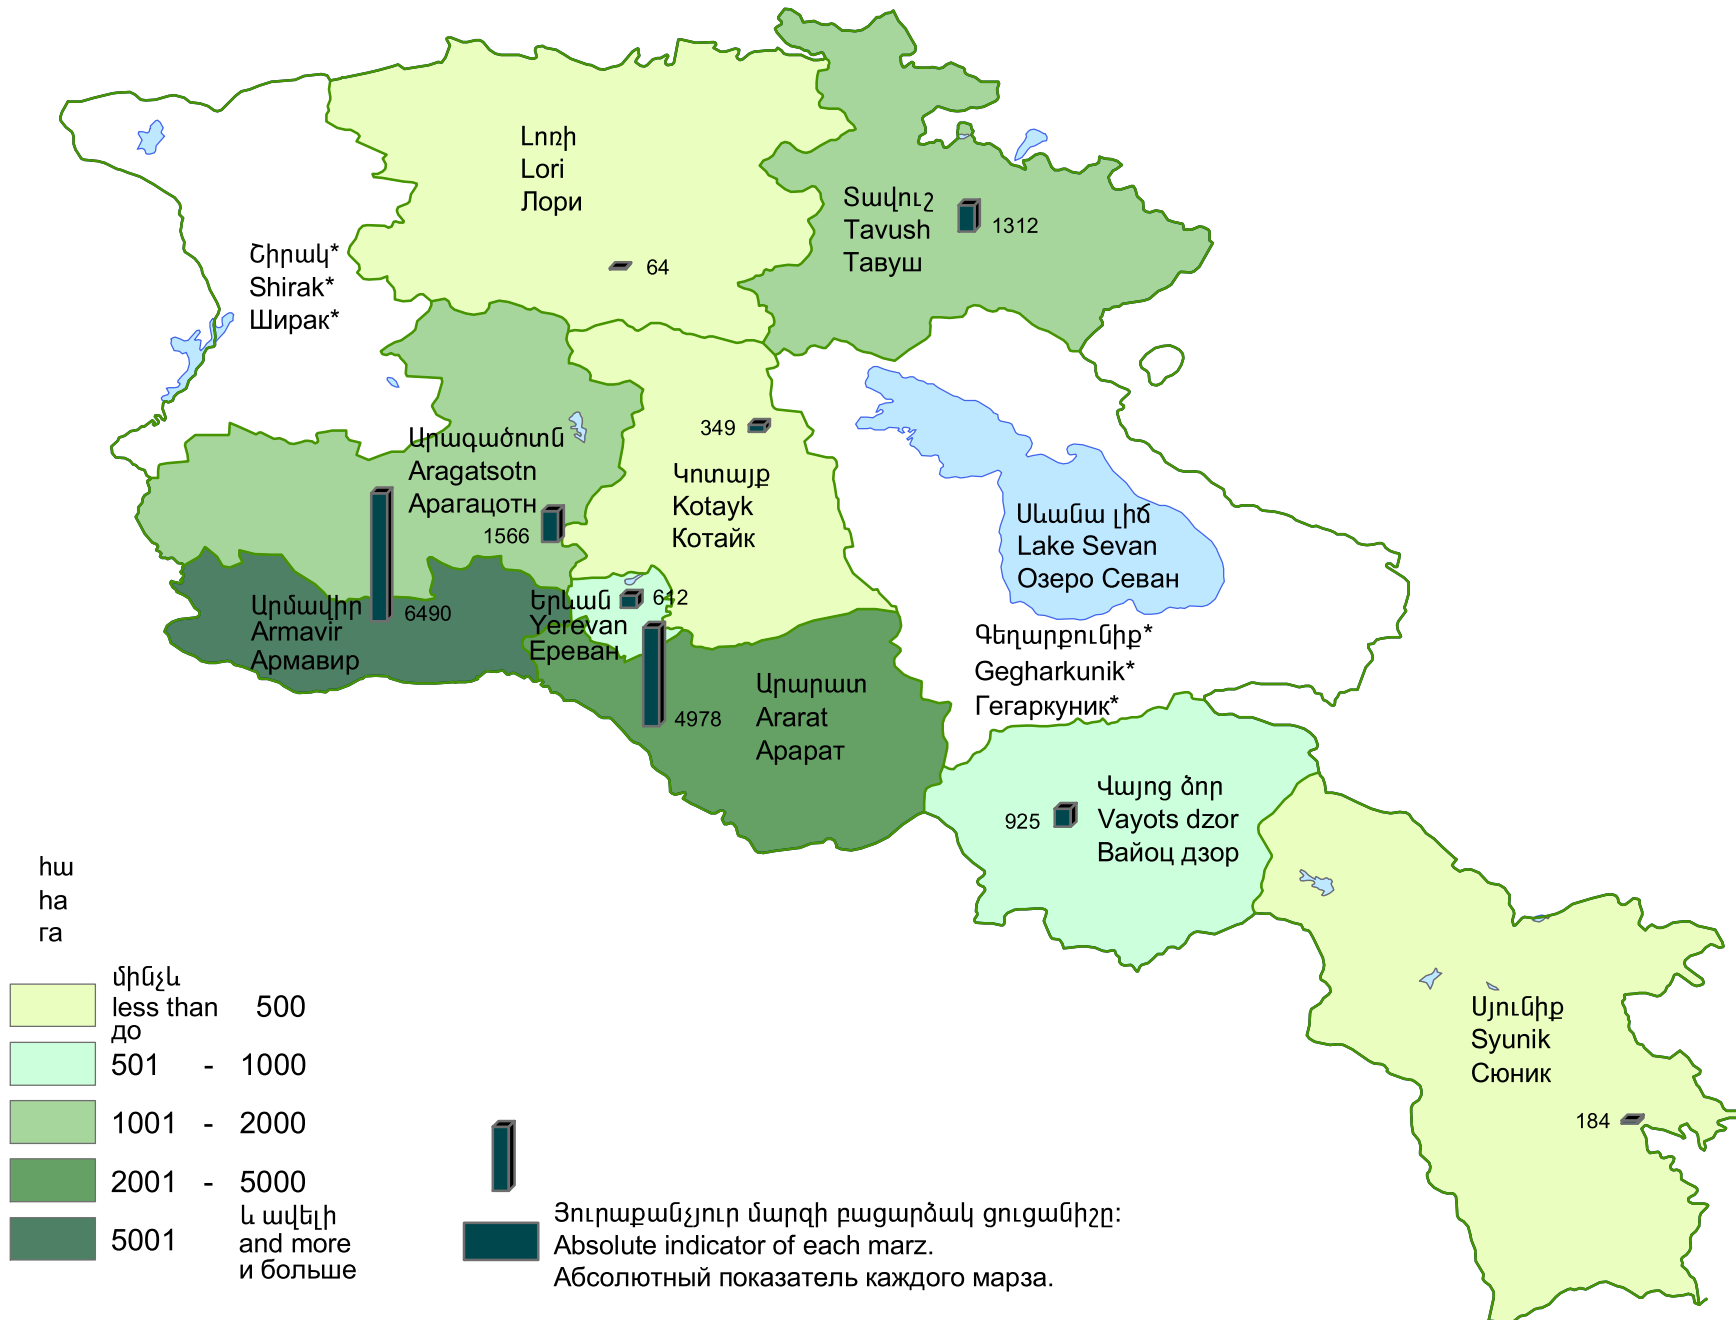

Խաղողի տնկարկների ցանքատարածությունները, 2009թ.

Sown areas under grape plantations, 2009

Посевные площади виноградных насаждений, 2009г.

Յուրաքանչյուր մարզի բացարձակ ցուցանիշը:
Absolute indicator of each marz.
Абсолютный показатель каждого марза.

Հայաստանի Հանրապետություն՝ 16480 հա:
Republic of Armenia - 16480 ha.
Республика Армении - 16480 га.

* Սարգերում երևույթը բացակայում է:
* Phenomenon is not applicable in marzes.
* В марзах явление отсутствует.