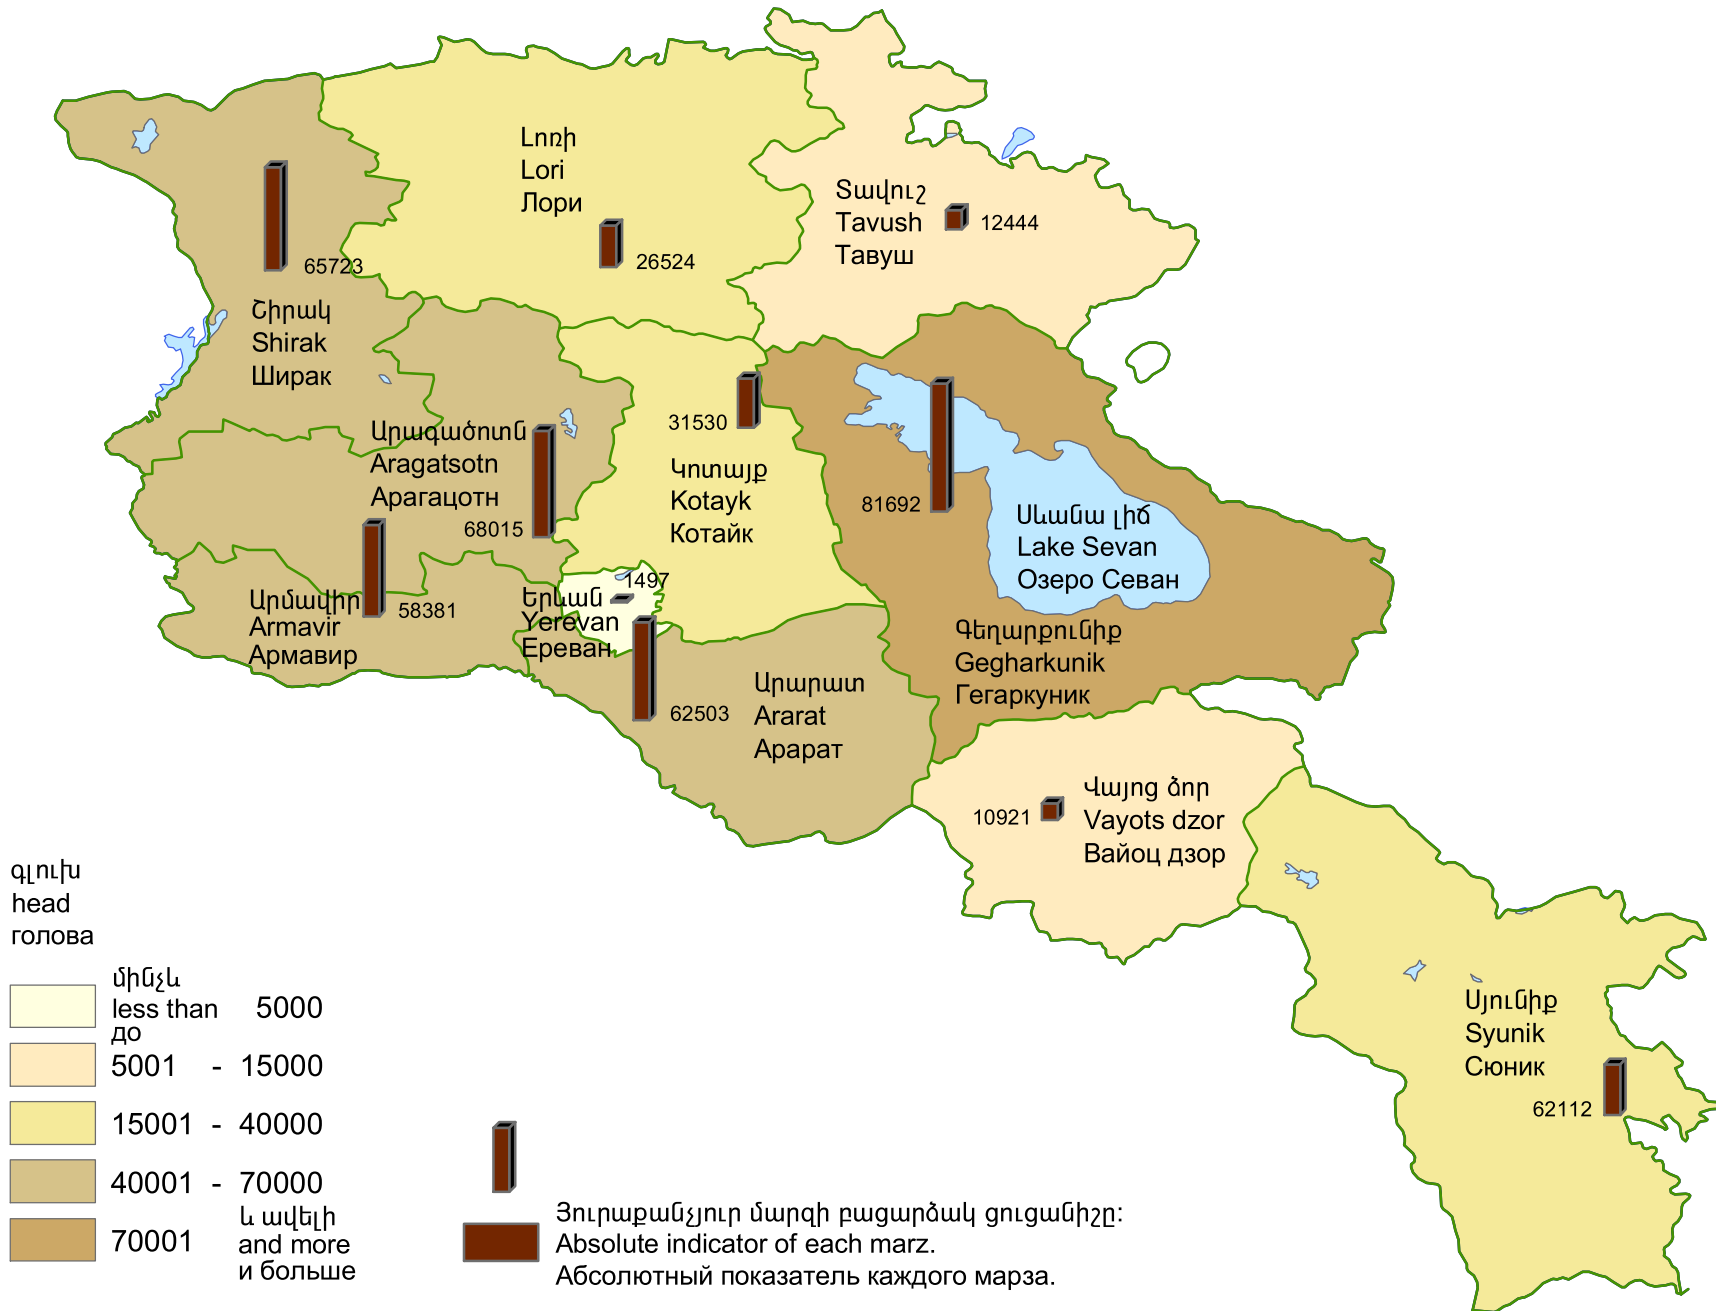

Ոչխարների գլխաքանակը, 2010թ-ի հունվարի 1-ի դրությամբ

Number of sheep, as of 1 January, 2010

Поголовье овец, на 1 января 2010

գլուխ  
head  
голова

Յուրաքանչյուր մարզի բացարձակ ցուցանիշը:  
Absolute indicator of each marz.  
Абсолютный показатель каждого марза.

Հայաստանի Հանրապետություն՝ 481342 գլուխ:

Republic of Armenia - 481342 heads.

Республика Армении - 481342 голов.