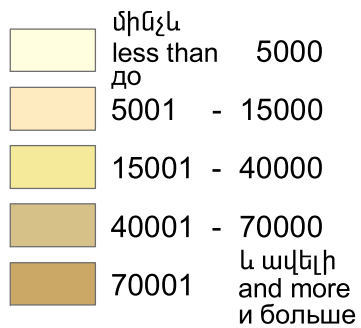

Ոչխարների գլխաքանակը, 2010թ-ի հունվարի 1-ի դրությամբ

Number of sheep, as of 1 January, 2010

Поголовье овец, на 1 января 2010

գլուխ  
head  
голова

Յուրաքանչյուր մարզի բացարձակ ցուցանիշը:  
Absolute indicator of each marz.  
Абсолютный показатель каждого марза.

Հայաստանի Հանրապետություն՝ 481342 գլուխ:

Republic of Armenia - 481342 heads.

Республика Армении - 481342 голов.